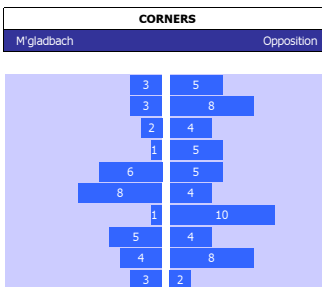

SQUAD STATS - SEASON TO DATE				
WOLFSBURG			M'GLADBACH	
P	PLAYER	APP	S	GLS
G	Koen Casteels	16	0	0
G	Diego Benaglio	14	0	0
D	Yannick Gerhardt	22	2	0
D	Ricardo Rodriguez	22	1	2
D	Jeffrey Bruma	20	0	1
D	Robin Knoche	17	2	0
D	Veirinha	13	5	0
D	James Horn	8	3	0
M	Yanus Malli	27	2	7
M	Maximilian Arnold	25	3	2
M	Luiz Gustavo	23	1	0
M	Jakub Blaszczykowski	18	7	0
M	Paul Seguin	15	6	1
M	Josua Guilavogui	14	2	0
F	Mario Gomez	28	1	14
F	Paul-Georges Ntep de	16	5	2
F	Borja Mayoral	3	16	2
F	Bruno Henrique	1	6	0
F	Bas Dost	1	0	0
M	Mahmoud Dahoud	24	2	2
M	Christoph Kramer	21	1	0
M	Tobias Strobl	18	4	0
M	Thorgan Hazard	17	5	5
M	Jonas Hofmann	14	5	0
M	Fabian Johnson	11	8	3
F	Lars Stindl	27	1	11
F	Andre Hahn	17	11	3
F	Raffael	17	1	6
F	Josip Drmic	2	10	0