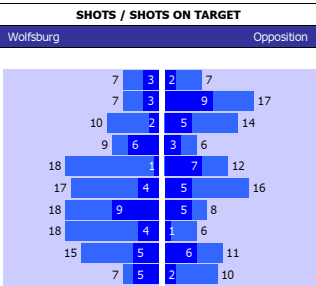

WOLFSBURG 10 MATCH FORM									
SS	DATE	CMP	VEN	OPPOSITION	T	N	R	SCORE	
16/17	0605	GER1	A	Ein Frankfurt	11	11	W	0	2
16/17	2904	GER1	H	Bayern Munich	1	1	L	0	6
16/17	2204	GER1	A	Hertha	5	6	L	1	0
16/17	1504	GER1	H	Ingolstadt	17	17	W	3	0
16/17	0804	GER1	A	Schalke 04	12	10	L	4	1
16/17	0504	GER1	H	Freiburg	9	5	L	0	1
16/17	0204	GER1	A	Leverkusen	12	12	D	3	3
16/17	1803	GER1	H	Darmstadt	18	18	W	1	0
16/17	1103	GER1	A	RB Leipzig	2	2	W	0	1
16/17	0403	GER1	A	Mainz	11	15	D	1	1

SQUAD STATS - SEASON TO DATE				
WOLFSBURG			M'GLADBACH	
P	PLAYER	APP	S	GLS
G	Koen Casteels	16	0	0
G	Diego Benaglio	14	0	0
D	Yannick Gerhardt	22	2	0
D	Ricardo Rodriguez	22	1	2
D	Jeffrey Bruma	20	0	1
D	Robin Knoche	17	2	0
D	Veirinha	13	5	0
D	James Horn	8	3	0
M	Yanus Malli	27	2	7
M	Maximilian Arnold	25	3	2
M	Luiz Gustavo	23	1	0
M	Jakub Blaszczykowski	18	7	0
M	Paul Seguin	15	6	1
M	Josua Guilavogui	14	2	0
F	Mario Gomez	28	1	14
F	Paul-Georges Ntep de	16	5	2
F	Borja Mayoral	3	16	2
F	Bruno Henrique	1	6	0
F	Bas Dost	1	0	0
M	Mahmoud Dahoud	24	2	2
M	Christoph Kramer	21	1	0
M	Tobias Strobl	18	4	0
M	Thorgan Hazard	17	5	5
M	Jonas Hofmann	14	5	0
M	Fabian Johnson	11	8	3
F	Lars Stindl	27	1	11
F	Andre Hahn	17	11	3
F	Raffael	17	1	6
F	Josip Drmic	2	10	0

M'GLADBACH 10 MATCH FORM									
SS	DATE	CMP	VEN	OPPOSITION	T	N	R	SCORE	
16/17	0605	GER1	H	Augsburg	13	13	D	1	1
16/17	2904	GER1	A	Mainz	13	15	W	1	2
16/17	2204	GER1	H	Dortmund	4	3	L	2	3
16/17	1504	GER1	A	Hoffenheim	3	4	L	5	3
16/17	0804	GER1	A	FC Koln	5	7	W	2	3
16/17	0504	GER1	H	Hertha	6	6	W	1	0
16/17	0104	GER1	A	Ein Frankfurt	7	11	D	0	0
16/17	1903	GER1	H	Bayern Munich	1	1	L	0	1
16/17	1203	GER1	A	Hamburg	16	16	L	2	1
16/17	0403	GER1	H	Schalke 04	13	10	W	4	2