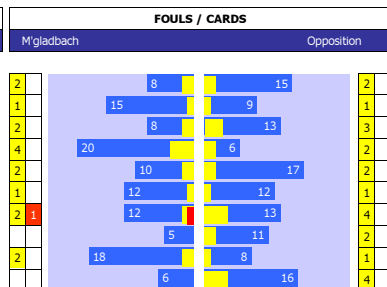

SQUAD STATS - SEASON TO DATE				
WOLFSBURG			M'GLADBACH	
P	PLAYER	APP	S	GLS
G	Koen Casteels	16	0	0
G	Diego Benaglio	14	0	0
D	Yannick Gerhardt	22	2	0
D	Ricardo Rodriguez	22	1	2
D	Jeffrey Bruma	20	0	1
D	Robin Knoche	17	2	0
D	Veirinha	13	5	0
D	James Horn	8	3	0
M	Yanus Malli	27	2	7
M	Maximilian Arnold	25	3	2
M	Luiz Gustavo	23	1	0
M	Jakub Blaszczykowski	18	7	0
M	Paul Seguin	15	6	1
M	Josua Guilavogui	14	2	0
F	Mario Gomez	28	1	14
F	Paul-Georges Ntep de	16	5	2
F	Borja Mayoral	3	16	2
F	Bruno Henrique	1	6	0
F	Bas Dost	1	0	0
M	Mahmoud Dahoud	24	2	2
M	Christoph Kramer	21	1	0
M	Tobias Strobl	18	4	0
M	Thorgan Hazard	17	5	5
M	Jonas Hofmann	14	5	0
M	Fabian Johnson	11	8	3
F	Lars Stindl	27	1	11
F	Andre Hahn	17	11	3
F	Raffael	17	1	6
F	Josip Drmic	2	10	0