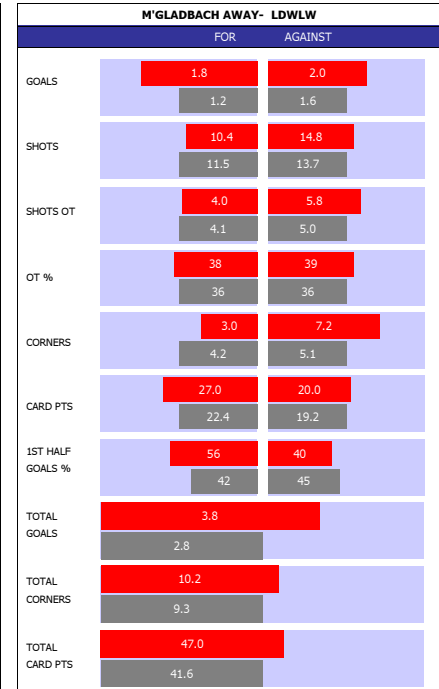

GERMAN BUNDESLIGA				
P	TEAM	PL	GD	PTS
1	Bayern Munich	32	63	76
2	RB Leipzig	32	28	66
3	Dortmund	32	31	60
4	Hoffenheim	32	25	58
5	Freiburg	32	-15	47
6	Hertha	32	-2	46
7	FC Koln	32	7	45
8	Werder Bremen	32	0	45
9	M'gladbach	32	-4	43
10	Schalke 04	32	5	41
11	Ein Frankfurt	32	-5	41
12	Leverkusen	32	-6	37
13	Augsburg	32	-16	36
14	Wolfsburg	32	-17	36
15	Mainz	32	-11	34
16	Hamburg	32	-29	34
17	Ingolstadt	32	-21	30
18	Darmstadt	32	-33	24

HEAD TO HEAD										
DIV	DATE	H / A	G	S	O	C	Y	R		
D1	20-12-16	M'gladbach	1	20	4	5	1	0		
		Wolfsburg	2	18	7	6	2	0		
D1	05-03-16	Wolfsburg	2	11	3	1	2	0		
		M'gladbach	1	14	5	3	3	0		
D1	03-10-15	M'gladbach	2	10	3	3	2	0		
		Wolfsburg	0	10	3	1	3	0		
D1	10-05-14	Wolfsburg	3	19	10	7	2	0		
		M'gladbach	1	13	3	8	4	0		
D1	22-12-13	M'gladbach	2	14	4	4	1	0		
		Wolfsburg	2	18	13	4	3	0		
PER GAME AVGE :			3.2	29.4	11.0	8.4	4.6	0.0		