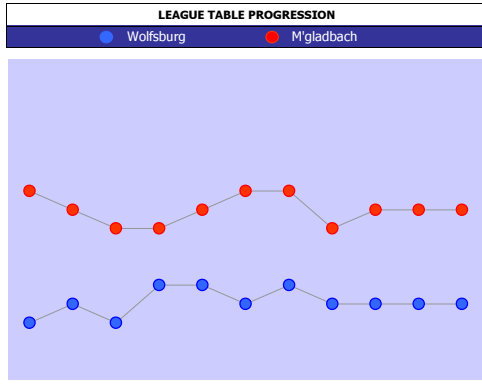

GERMAN BUNDESLIGA				
P	TEAM	PL	GD	PTS
1	Bayern Munich	32	63	76
2	RB Leipzig	32	28	66
3	Dortmund	32	31	60
4	Hoffenheim	32	25	58
5	Freiburg	32	-15	47
6	Hertha	32	-2	46
7	FC Koln	32	7	45
8	Werder Bremen	32	0	45
9	M'gladbach	32	-4	43
10	Schalke 04	32	5	41
11	Ein Frankfurt	32	-5	41
12	Leverkusen	32	-6	37
13	Augsburg	32	-16	36
14	Wolfsburg	32	-17	36
15	Mainz	32	-11	34
16	Hamburg	32	-29	34
17	Ingolstadt	32	-21	30
18	Darmstadt	32	-33	24

HEAD TO HEAD										
DIV	DATE	H / A	G	S	O	C	Y	R		
D1	20-12-16	M'gladbach	1	20	4	5	1	0		
		Wolfsburg	2	18	7	6	2	0		
D1	05-03-16	Wolfsburg	2	11	3	1	2	0		
		M'gladbach	1	14	5	3	3	0		
D1	03-10-15	M'gladbach	2	10	3	3	2	0		
		Wolfsburg	0	10	3	1	3	0		
D1	10-05-14	Wolfsburg	3	19	10	7	2	0		
		M'gladbach	1	13	3	8	4	0		
D1	22-12-13	M'gladbach	2	14	4	4	1	0		
		Wolfsburg	2	18	13	4	3	0		
PER GAME AVGE :			3.2	29.4	11.0	8.4	4.6	0.0		

WOLFSBURG 10 MATCH FORM									
SS	DATE	CMP	VEN	OPPOSITION	T	N	R	SCORE	
16/17	0605	GER1	A	Ein Frankfurt	11	11	W	0	2
16/17	2904	GER1	H	Bayern Munich	1	1	L	0	6
16/17	2204	GER1	A	Hertha	5	6	L	1	0
16/17	1504	GER1	H	Ingolstadt	17	17	W	3	0
16/17	0804	GER1	A	Schalke 04	12	10	L	4	1
16/17	0504	GER1	H	Freiburg	9	5	L	0	1
16/17	0204	GER1	A	Leverkusen	12	12	D	3	3
16/17	1803	GER1	H	Darmstadt	18	18	W	1	0
16/17	1103	GER1	A	RB Leipzig	2	2	W	0	1
16/17	0403	GER1	A	Mainz	11	15	D	1	1