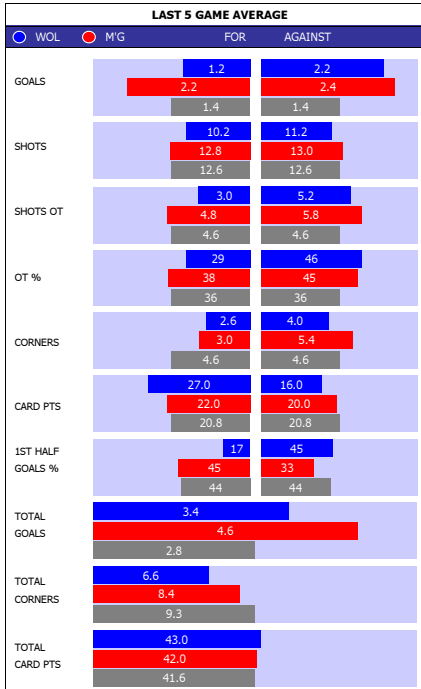

GERMAN BUNDESLIGA				
P	TEAM	PL	GD	PTS
1	Bayern Munich	32	63	76
2	RB Leipzig	32	28	66
3	Dortmund	32	31	60
4	Hoffenheim	32	25	58
5	Freiburg	32	-15	47
6	Hertha	32	-2	46
7	FC Koln	32	7	45
8	Werder Bremen	32	0	45
9	M'gladbach	32	-4	43
10	Schalke 04	32	5	41
11	Ein Frankfurt	32	-5	41
12	Leverkusen	32	-6	37
13	Augsburg	32	-16	36
14	Wolfsburg	32	-17	36
15	Mainz	32	-11	34
16	Hamburg	32	-29	34
17	Ingolstadt	32	-21	30
18	Darmstadt	32	-33	24

HEAD TO HEAD										
DIV	DATE	H / A	G	S	O	C	Y	R		
D1	20-12-16	M'gladbach	1	20	4	5	1	0		
		Wolfsburg	2	18	7	6	2	0		
D1	05-03-16	Wolfsburg	2	11	3	1	2	0		
		M'gladbach	1	14	5	3	3	0		
D1	03-10-15	M'gladbach	2	10	3	3	2	0		
		Wolfsburg	0	10	3	1	3	0		
D1	10-05-14	Wolfsburg	3	19	10	7	2	0		
		M'gladbach	1	13	3	8	4	0		
D1	22-12-13	M'gladbach	2	14	4	4	1	0		
		Wolfsburg	2	18	13	4	3	0		
PER GAME AVGE :			3.2	29.4	11.0	8.4	4.6	0.0		