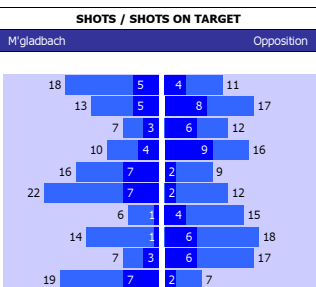

SQUAD STATS - SEASON TO DATE				
WOLFSBURG			M'GLADBACH	
P	PLAYER	APP	S	GLS
G	Koen Casteels	16	0	0
G	Diego Benaglio	14	0	0
D	Yannick Gerhardt	22	2	0
D	Ricardo Rodriguez	22	1	2
D	Jeffrey Bruma	20	0	1
D	Robin Knoche	17	2	0
D	Veirinha	13	5	0
D	James Horn	8	3	0
M	Yanus Malli	27	2	7
M	Maximilian Arnold	25	3	2
M	Luiz Gustavo	23	1	0
M	Jakub Blaszczykowski	18	7	0
M	Paul Seguin	15	6	1
M	Josua Guilavogui	14	2	0
F	Mario Gomez	28	1	14
F	Paul-Georges Ntep de	16	5	2
F	Borja Mayoral	3	16	2
F	Bruno Henrique	1	6	0
F	Bas Dost	1	0	0
M	Mahmoud Dahoud	24	2	2
M	Christoph Kramer	21	1	0
M	Tobias Strobl	18	4	0
M	Thorgan Hazard	17	5	5
M	Jonas Hofmann	14	5	0
M	Fabian Johnson	11	8	3
F	Lars Stindl	27	1	11
F	Andre Hahn	17	11	3
F	Raffael	17	1	6
F	Josip Drmic	2	10	0