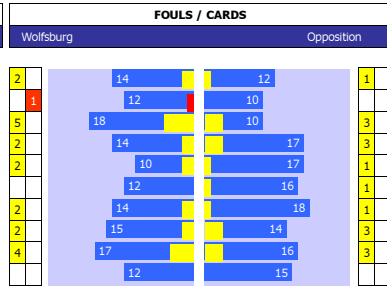

WOLFSBURG 10 MATCH FORM									
SS	DATE	CMP	VEN	OPPOSITION	T	N	R	SCORE	
16/17	0605	GER1	A	Ein Frankfurt	11	11	W	0	2
16/17	2904	GER1	H	Bayern Munich	1	1	L	0	6
16/17	2204	GER1	A	Hertha	5	6	L	1	0
16/17	1504	GER1	H	Ingolstadt	17	17	W	3	0
16/17	0804	GER1	A	Schalke 04	12	10	L	4	1
16/17	0504	GER1	H	Freiburg	9	5	L	0	1
16/17	0204	GER1	A	Leverkusen	12	12	D	3	3
16/17	1803	GER1	H	Darmstadt	18	18	W	1	0
16/17	1103	GER1	A	RB Leipzig	2	2	W	0	1
16/17	0403	GER1	A	Mainz	11	15	D	1	1

SQUAD STATS - SEASON TO DATE				
WOLFSBURG			M'GLADBACH	
P	PLAYER	APP	S	GLS
G	Koen Casteels	16	0	0
G	Diego Benaglio	14	0	0
D	Yannick Gerhardt	22	2	0
D	Ricardo Rodriguez	22	1	2
D	Jeffrey Bruma	20	0	1
D	Robin Knoche	17	2	0
D	Veirinha	13	5	0
D	James Horn	8	3	0
M	Yanus Malli	27	2	7
M	Maximilian Arnold	25	3	2
M	Luiz Gustavo	23	1	0
M	Jakub Blaszczykowski	18	7	0
M	Paul Seguin	15	6	1
M	Josua Guilavogui	14	2	0
F	Mario Gomez	28	1	14
F	Paul-Georges Ntep de	16	5	2
F	Borja Mayoral	3	16	2
F	Bruno Henrique	1	6	0
F	Bas Dost	1	0	0
M	Mahmoud Dahoud	24	2	2
M	Christoph Kramer	21	1	0
M	Tobias Strobl	18	4	0
M	Thorgan Hazard	17	5	5
M	Jonas Hofmann	14	5	0
M	Fabian Johnson	11	8	3
F	Lars Stindl	27	1	11
F	Andre Hahn	17	11	3
F	Raffael	17	1	6
F	Josip Drmic	2	10	0

M'GLADBACH 10 MATCH FORM									
SS	DATE	CMP	VEN	OPPOSITION	T	N	R	SCORE	
16/17	0605	GER1	H	Augsburg	13	13	D	1	1
16/17	2904	GER1	A	Mainz	13	15	W	1	2
16/17	2204	GER1	H	Dortmund	4	3	L	2	3
16/17	1504	GER1	A	Hoffenheim	3	4	L	5	3
16/17	0804	GER1	A	FC Koln	5	7	W	2	3
16/17	0504	GER1	H	Hertha	6	6	W	1	0
16/17	0104	GER1	A	Ein Frankfurt	7	11	D	0	0
16/17	1903	GER1	H	Bayern Munich	1	1	L	0	1
16/17	1203	GER1	A	Hamburg	16	16	L	2	1
16/17	0403	GER1	H	Schalke 04	13	10	W	4	2