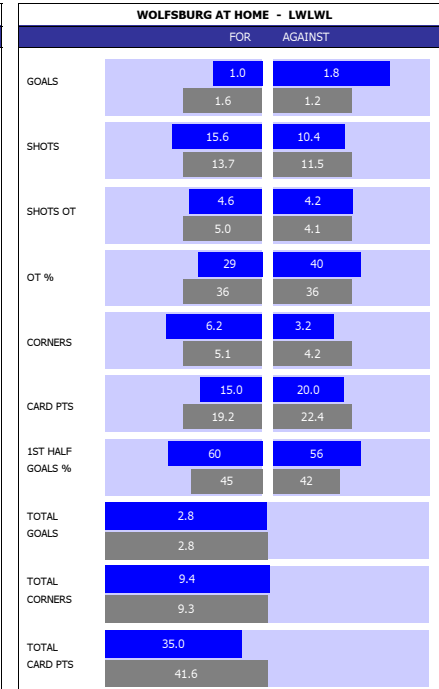

GERMAN BUNDESLIGA				
P	TEAM	PL	GD	PTS
1	Bayern Munich	32	63	76
2	RB Leipzig	32	28	66
3	Dortmund	32	31	60
4	Hoffenheim	32	25	58
5	Freiburg	32	-15	47
6	Hertha	32	-2	46
7	FC Koln	32	7	45
8	Werder Bremen	32	0	45
9	M'gladbach	32	-4	43
10	Schalke 04	32	5	41
11	Ein Frankfurt	32	-5	41
12	Leverkusen	32	-6	37
13	Augsburg	32	-16	36
14	Wolfsburg	32	-17	36
15	Mainz	32	-11	34
16	Hamburg	32	-29	34
17	Ingolstadt	32	-21	30
18	Darmstadt	32	-33	24

HEAD TO HEAD										
DIV	DATE	H / A	G	S	O	C	Y	R		
D1	20-12-16	M'gladbach	1	20	4	5	1	0		
		Wolfsburg	2	18	7	6	2	0		
D1	05-03-16	Wolfsburg	2	11	3	1	2	0		
		M'gladbach	1	14	5	3	3	0		
D1	03-10-15	M'gladbach	2	10	3	3	2	0		
		Wolfsburg	0	10	3	1	3	0		
D1	10-05-14	Wolfsburg	3	19	10	7	2	0		
		M'gladbach	1	13	3	8	4	0		
D1	22-12-13	M'gladbach	2	14	4	4	1	0		
		Wolfsburg	2	18	13	4	3	0		
PER GAME AVGE :			3.2	29.4	11.0	8.4	4.6	0.0		