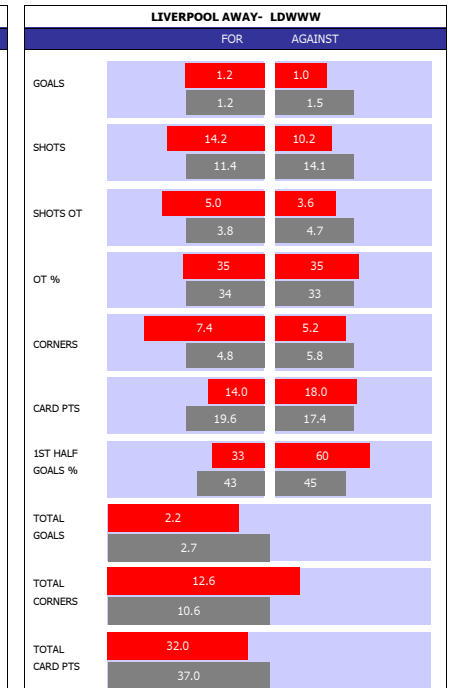

ENGLISH PREMIER LEAGUE				
P	TEAM	PL	GD	PTS
1	Chelsea	35	46	84
2	Tottenham	35	48	77
3	Liverpool	36	29	70
4	Man City	35	33	69
5	Arsenal	35	26	66
6	Man United	35	24	65
7	Everton	36	19	58
8	West Brom	35	-4	45
9	Leicester	35	-9	43
10	Southampton	35	-7	42
11	Bournemouth	36	-13	42
12	West Ham	36	-14	42
13	Stoke	36	-13	41
14	Burnley	36	-14	40
15	Watford	35	-21	40
16	Crystal Palace	36	-15	38
17	Swansea	36	-28	35
18	Hull	36	-33	34
19	Middlesbrough	36	-22	28
20	Sunderland	35	-32	24

HEAD TO HEAD										
DIV	DATE	H / A	G	S	O	C	Y	R		
E0	11-12-16	Liverpool	2	18	3	11	2	0		
		West Ham	2	7	3	4	0	0		
E0	02-01-16	West Ham	2	18	10	3	1	0		
		Liverpool	0	23	2	9	1	0		
E0	29-08-15	Liverpool	0	13	1	5	3	1		
		West Ham	3	12	5	7	1	1		
E0	06-04-14	West Ham	1	11	1	4	4	0		
		Liverpool	2	17	8	4	0	0		
E0	07-12-13	Liverpool	4	32	9	8	0	0		
		West Ham	1	8	1	4	3	1		
PER GAME AVGE :			3.4	31.8	8.6	11.8	3.0	0.6		

WEST HAM 10 MATCH FORM								
SS	DATE	CMP	VEN	OPPOSITION	T	N	R	SCORE
16/17	0505	EPL	H	Tottenham	2	2	W	1 0
16/17	2904	EPL	A	Stoke	11	13	D	0 0
16/17	2204	EPL	H	Everton	7	7	D	0 0
16/17	1504	EPL	A	Sunderland	20	20	D	2 2
16/17	0804	EPL	H	Swansea	18	17	W	1 0
16/17	0504	EPL	A	Arsenal	6	5	L	3 0
16/17	0104	EPL	A	Hull	18	18	L	2 1
16/17	1803	EPL	H	Leicester	15	9	L	2 3
16/17	1103	EPL	A	Bournemouth	14	11	L	3 2
16/17	0603	EPL	H	Chelsea	1	1	L	1 2

LIVERPOOL 10 MATCH FORM								
SS	DATE	CMP	VEN	OPPOSITION	T	N	R	SCORE
16/17	0705	EPL	H	Southampton	12	10	D	0 0
16/17	0105	EPL	A	Watford	13	15	W	0 1
16/17	2304	EPL	H	Crystal Palace	16	16	L	1 2
16/17	1604	EPL	A	West Brom	8	8	W	0 1
16/17	0804	EPL	A	Stoke	12	13	W	1 2
16/17	0504	EPL	H	Bournemouth	14	11	D	2 2
16/17	0104	EPL	H	Everton	7	7	W	3 1
16/17	1903	EPL	A	Man City	3	4	D	1 1
16/17	1203	EPL	H	Burnley	12	14	W	2 1
16/17	0403	EPL	H	Arsenal	4	5	W	3 1