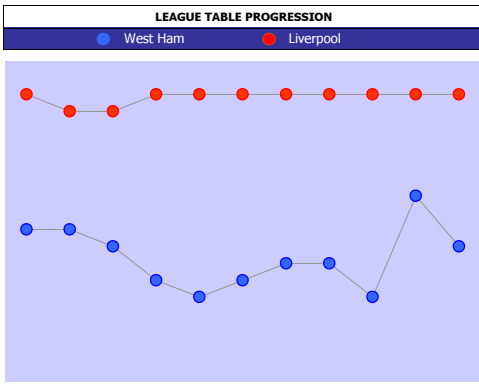

ENGLISH PREMIER LEAGUE				
P	TEAM	PL	GD	PTS
1	Chelsea	35	46	84
2	Tottenham	35	48	77
3	Liverpool	36	29	70
4	Man City	35	33	69
5	Arsenal	35	26	66
6	Man United	35	24	65
7	Everton	36	19	58
8	West Brom	35	-4	45
9	Leicester	35	-9	43
10	Southampton	35	-7	42
11	Bournemouth	36	-13	42
12	West Ham	36	-14	42
13	Stoke	36	-13	41
14	Burnley	36	-14	40
15	Watford	35	-21	40
16	Crystal Palace	36	-15	38
17	Swansea	36	-28	35
18	Hull	36	-33	34
19	Middlesbrough	36	-22	28
20	Sunderland	35	-32	24