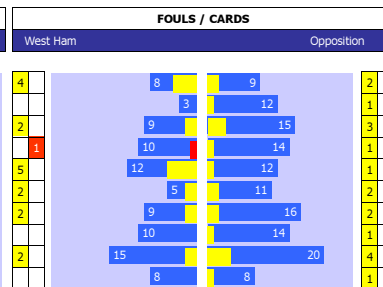

WEST HAM 10 MATCH FORM								
SS	DATE	CMP	VEN	OPPOSITION	T	N	R	SCORE
16/17	0505	EPL	H	Tottenham	2	2	W	1 0
16/17	2904	EPL	A	Stoke	11	13	D	0 0
16/17	2204	EPL	H	Everton	7	7	D	0 0
16/17	1504	EPL	A	Sunderland	20	20	D	2 2
16/17	0804	EPL	H	Swansea	18	17	W	1 0
16/17	0504	EPL	A	Arsenal	6	5	L	3 0
16/17	0104	EPL	A	Hull	18	18	L	2 1
16/17	1803	EPL	H	Leicester	15	9	L	2 3
16/17	1103	EPL	A	Bournemouth	14	11	L	3 2
16/17	0603	EPL	H	Chelsea	1	1	L	1 2

SQUAD STATS - SEASON TO DATE				
	WEST HAM	LIVERPOOL		
P	PLAYER	APP	S	GLS
G	Darren Randolph	22	0	0
G	Adrian	14	0	0
D	Jose Fonte	31	0	0
D	Winston Reid	29	0	2
D	Aaron Cresswell	22	2	0
D	Angelo Ogbonna	19	0	0
D	James Collins	17	3	2
D	Sam Byram	11	5	0
D	Nathaniel Clyne	35	0	0
D	James Milner	34	0	7
D	Dejan Lovren	27	0	2
D	Joel Matip	25	2	1
D	Ragnar Klavan	15	5	0
D	Alberto Moreno Perez	2	9	0

LIVERPOOL 10 MATCH FORM								
SS	DATE	CMP	VEN	OPPOSITION	T	N	R	SCORE
16/17	0705	EPL	H	Southampton	12	10	D	0 0
16/17	0105	EPL	A	Watford	13	15	W	0 1
16/17	2304	EPL	H	Crystal Palace	16	16	L	1 2
16/17	1604	EPL	A	West Brom	8	8	W	0 1
16/17	0804	EPL	A	Stoke	12	13	W	1 2
16/17	0504	EPL	H	Bournemouth	14	11	D	2 2
16/17	0104	EPL	H	Everton	7	7	W	3 1
16/17	1903	EPL	A	Man City	3	4	D	1 1
16/17	1203	EPL	H	Burnley	12	14	W	2 1
16/17	0403	EPL	H	Arsenal	4	5	W	3 1