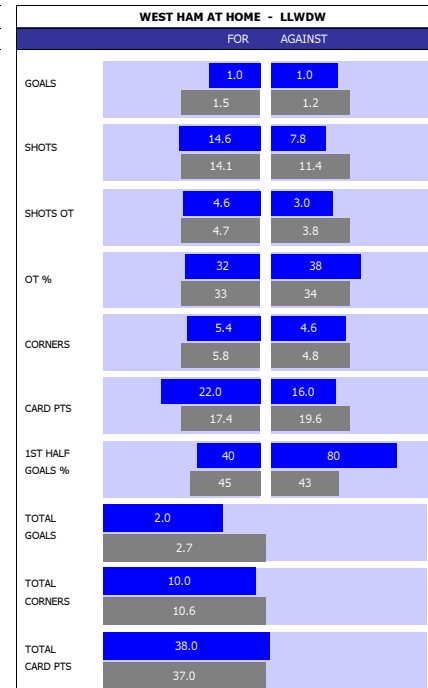

ENGLISH PREMIER LEAGUE				
P	TEAM	PL	GD	PTS
1	Chelsea	35	46	84
2	Tottenham	35	48	77
3	Liverpool	36	29	70
4	Man City	35	33	69
5	Arsenal	35	26	66
6	Man United	35	24	65
7	Everton	36	19	58
8	West Brom	35	-4	45
9	Leicester	35	-9	43
10	Southampton	35	-7	42
11	Bournemouth	36	-13	42
12	West Ham	36	-14	42
13	Stoke	36	-13	41
14	Burnley	36	-14	40
15	Watford	35	-21	40
16	Crystal Palace	36	-15	38
17	Swansea	36	-28	35
18	Hull	36	-33	34
19	Middlesbrough	36	-22	28
20	Sunderland	35	-32	24

HEAD TO HEAD										
DIV	DATE	H / A	G	S	O	C	Y	R		
E0	11-12-16	Liverpool	2	18	3	11	2	0		
		West Ham	2	7	3	4	0	0		
E0	02-01-16	West Ham	2	18	10	3	1	0		
		Liverpool	0	23	2	9	1	0		
E0	29-08-15	Liverpool	0	13	1	5	3	1		
		West Ham	3	12	5	7	1	1		
E0	06-04-14	West Ham	1	11	1	4	4	0		
		Liverpool	2	17	8	4	0	0		
E0	07-12-13	Liverpool	4	32	9	8	0	0		
		West Ham	1	8	1	4	3	1		
PER GAME AVGE :			3.4	31.8	8.6	11.8	3.0	0.6		

WEST HAM 10 MATCH FORM								
SS	DATE	CMP	VEN	OPPOSITION	T	N	R	SCORE
16/17	0505	EPL	H	Tottenham	2	2	W	1 0
16/17	2904	EPL	A	Stoke	11	13	D	0 0
16/17	2204	EPL	H	Everton	7	7	D	0 0
16/17	1504	EPL	A	Sunderland	20	20	D	2 2
16/17	0804	EPL	H	Swansea	18	17	W	1 0
16/17	0504	EPL	A	Arsenal	6	5	L	3 0
16/17	0104	EPL	A	Hull	18	18	L	2 1
16/17	1803	EPL	H	Leicester	15	9	L	2 3
16/17	1103	EPL	A	Bournemouth	14	11	L	3 2
16/17	0603	EPL	H	Chelsea	1	1	L	1 2