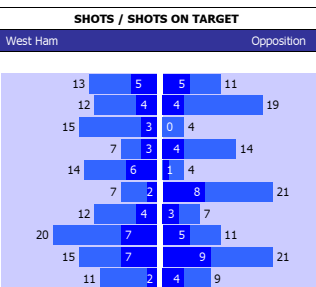

WEST HAM 10 MATCH FORM								
SS	DATE	CMP	VEN	OPPOSITION	T	N	R	SCORE
16/17	0505	EPL	H	Tottenham	2	2	W	1 0
16/17	2904	EPL	A	Stoke	11	13	D	0 0
16/17	2204	EPL	H	Everton	7	7	D	0 0
16/17	1504	EPL	A	Sunderland	20	20	D	2 2
16/17	0804	EPL	H	Swansea	18	17	W	1 0
16/17	0504	EPL	A	Arsenal	6	5	L	3 0
16/17	0104	EPL	A	Hull	18	18	L	2 1
16/17	1803	EPL	H	Leicester	15	9	L	2 3
16/17	1103	EPL	A	Bournemouth	14	11	L	3 2
16/17	0603	EPL	H	Chelsea	1	1	L	1 2

SQUAD STATS - SEASON TO DATE				
	WEST HAM	LIVERPOOL		
P	PLAYER	APP	S	GLS
G	Darren Randolph	22	0	0
G	Adrian	14	0	0
D	Jose Fonte	31	0	0
D	Winston Reid	29	0	2
D	Aaron Cresswell	22	2	0
D	Angelo Ogbonna	19	0	0
D	James Collins	17	3	2
D	Sam Byram	11	5	0
D	Nathaniel Clyne	35	0	0
D	James Milner	34	0	7
D	Dejan Lovren	27	0	2
D	Joel Matip	25	2	1
D	Ragnar Klavan	15	5	0
D	Alberto Moreno Perez	2	9	0

LIVERPOOL 10 MATCH FORM								
SS	DATE	CMP	VEN	OPPOSITION	T	N	R	SCORE
16/17	0705	EPL	H	Southampton	12	10	D	0 0
16/17	0105	EPL	A	Watford	13	15	W	0 1
16/17	2304	EPL	H	Crystal Palace	16	16	L	1 2
16/17	1604	EPL	A	West Brom	8	8	W	0 1
16/17	0804	EPL	A	Stoke	12	13	W	1 2
16/17	0504	EPL	H	Bournemouth	14	11	D	2 2
16/17	0104	EPL	H	Everton	7	7	W	3 1
16/17	1903	EPL	A	Man City	3	4	D	1 1
16/17	1203	EPL	H	Burnley	12	14	W	2 1
16/17	0403	EPL	H	Arsenal	4	5	W	3 1