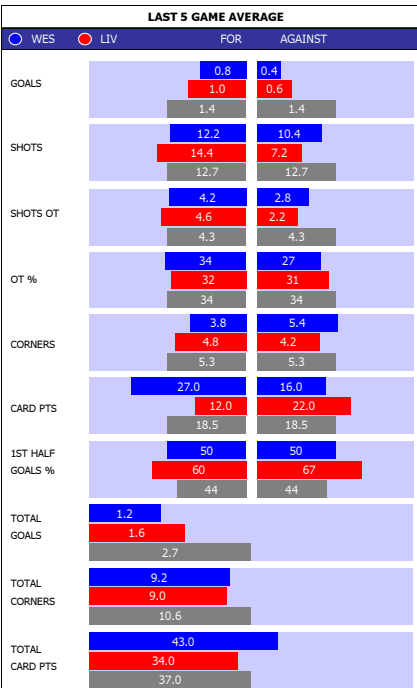

ENGLISH PREMIER LEAGUE				
P	TEAM	PL	GD	PTS
1	Chelsea	35	46	84
2	Tottenham	35	48	77
3	Liverpool	36	29	70
4	Man City	35	33	69
5	Arsenal	35	26	66
6	Man United	35	24	65
7	Everton	36	19	58
8	West Brom	35	-4	45
9	Leicester	35	-9	43
10	Southampton	35	-7	42
11	Bournemouth	36	-13	42
12	West Ham	36	-14	42
13	Stoke	36	-13	41
14	Burnley	36	-14	40
15	Watford	35	-21	40
16	Crystal Palace	36	-15	38
17	Swansea	36	-28	35
18	Hull	36	-33	34
19	Middlesbrough	36	-22	28
20	Sunderland	35	-32	24

HEAD TO HEAD										
DIV	DATE	H / A	G	S	O	C	Y	R		
E0	11-12-16	Liverpool	2	18	3	11	2	0		
		West Ham	2	7	3	4	0	0		
E0	02-01-16	West Ham	2	18	10	3	1	0		
		Liverpool	0	23	2	9	1	0		
E0	29-08-15	Liverpool	0	13	1	5	3	1		
		West Ham	3	12	5	7	1	1		
E0	06-04-14	West Ham	1	11	1	4	4	0		
		Liverpool	2	17	8	4	0	0		
E0	07-12-13	Liverpool	4	32	9	8	0	0		
		West Ham	1	8	1	4	3	1		
PER GAME AVGE :			3.4	31.8	8.6	11.8	3.0	0.6		

WEST HAM 10 MATCH FORM								
SS	DATE	CMP	VEN	OPPOSITION	T	N	R	SCORE
16/17	0505	EPL	H	Tottenham	2	2	W	1 0
16/17	2904	EPL	A	Stoke	11	13	D	0 0
16/17	2204	EPL	H	Everton	7	7	D	0 0
16/17	1504	EPL	A	Sunderland	20	20	D	2 2
16/17	0804	EPL	H	Swansea	18	17	W	1 0
16/17	0504	EPL	A	Arsenal	6	5	L	3 0
16/17	0104	EPL	A	Hull	18	18	L	2 1
16/17	1803	EPL	H	Leicester	15	9	L	2 3
16/17	1103	EPL	A	Bournemouth	14	11	L	3 2
16/17	0603	EPL	H	Chelsea	1	1	L	1 2