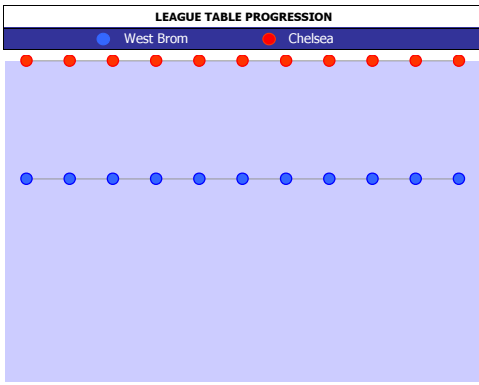

ENGLISH PREMIER LEAGUE				
P	TEAM	PL	GD	PTS
1	Chelsea	35	46	84
2	Tottenham	35	48	77
3	Liverpool	36	29	70
4	Man City	35	33	69
5	Arsenal	35	26	66
6	Man United	35	24	65
7	Everton	36	19	58
8	West Brom	35	-4	45
9	Leicester	35	-9	43
10	Southampton	35	-7	42
11	Bournemouth	36	-13	42
12	West Ham	36	-14	42
13	Stoke	36	-13	41
14	Burnley	36	-14	40
15	Watford	35	-21	40
16	Crystal Palace	36	-15	38
17	Swansea	36	-28	35
18	Hull	36	-33	34
19	Middlesbrough	36	-22	28
20	Sunderland	35	-32	24

HEAD TO HEAD									
DIV	DATE	H / A	G	S	O	C	Y	R	
EO	11-12-16	Chelsea	1	12	2	3	2	0	
		West Brom	0	6	1	1	4	0	
EO	13-01-16	Chelsea	2	14	2	7	3	0	
		West Brom	2	13	6	7	3	0	
EO	23-08-15	West Brom	2	15	6	8	2	0	
		Chelsea	3	15	5	7	1	1	
EO	11-02-14	West Brom	1	12	1	5	3	0	
		Chelsea	1	15	4	8	4	0	
EO	09-11-13	Chelsea	2	17	7	9	3	0	
		West Brom	2	11	3	4	7	0	
PER GAME AVGE :			3.2	26.0	7.4	11.8	6.4	0.2	

WEST BROM 10 MATCH FORM							
SS	DATE	CMP	VEN	OPPOSITION	T	N	R
16/17	0605	EPL	A	Burnley	15	14	D
16/17	2904	EPL	H	Leicester	15	9	L
16/17	1604	EPL	H	Liverpool	4	3	L
16/17	0804	EPL	H	Southampton	9	10	L
16/17	0404	EPL	A	Watford	12	15	L
16/17	0104	EPL	A	Man United	5	6	D
16/17	1803	EPL	H	Arsenal	5	5	W
16/17	1103	EPL	A	Everton	7	7	L
16/17	0403	EPL	H	Crystal Palace	18	16	L
16/17	2502	EPL	H	Bournemouth	14	11	W

CHELSEA 10 MATCH FORM							
SS	DATE	CMP	VEN	OPPOSITION	T	N	R
16/17	0805	EPL	H	Middlesbrough	19	19	W
16/17	3004	EPL	A	Everton	7	7	W
16/17	2504	EPL	H	Southampton	9	10	W
16/17	1604	EPL	A	Man United	6	6	L
16/17	0804	EPL	A	Bournemouth	13	11	W
16/17	0504	EPL	H	Man City	4	4	W
16/17	0104	EPL	H	Crystal Palace	16	16	L
16/17	1803	EPL	A	Stoke	9	13	W
16/17	0603	EPL	A	West Ham	11	12	W
16/17	2502	EPL	H	Swansea	15	17	W