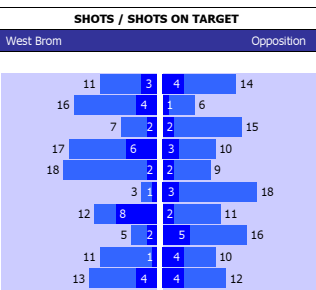

ENGLISH PREMIER LEAGUE				
P	TEAM	PL	GD	PTS
1	Chelsea	35	46	84
2	Tottenham	35	48	77
3	Liverpool	36	29	70
4	Man City	35	33	69
5	Arsenal	35	26	66
6	Man United	35	24	65
7	Everton	36	19	58
8	West Brom	35	-4	45
9	Leicester	35	-9	43
10	Southampton	35	-7	42
11	Bournemouth	36	-13	42
12	West Ham	36	-14	42
13	Stoke	36	-13	41
14	Burnley	36	-14	40
15	Watford	35	-21	40
16	Crystal Palace	36	-15	38
17	Swansea	36	-28	35
18	Hull	36	-33	34
19	Middlesbrough	36	-22	28
20	Sunderland	35	-32	24

HEAD TO HEAD									
DIV	DATE	H / A	G	S	O	C	Y	R	
EO	11-12-16	Chelsea	1	12	2	3	2	0	
		West Brom	0	6	1	1	4	0	
EO	13-01-16	Chelsea	2	14	2	7	3	0	
		West Brom	2	13	6	7	3	0	
EO	23-08-15	West Brom	2	15	6	8	2	0	
		Chelsea	3	15	5	7	1	1	
EO	11-02-14	West Brom	1	12	1	5	3	0	
		Chelsea	1	15	4	8	4	0	
EO	09-11-13	Chelsea	2	17	7	9	3	0	
		West Brom	2	11	3	4	7	0	
PER GAME AVGE :			3.2	26.0	7.4	11.8	6.4	0.2	

WEST BROM 10 MATCH FORM							
SS	DATE	CMP	VEN	OPPOSITION	T	N	R
16/17	0605	EPL	A	Burnley	15	14	D
16/17	2904	EPL	H	Leicester	15	9	L
16/17	1604	EPL	H	Liverpool	4	3	L
16/17	0804	EPL	H	Southampton	9	10	L
16/17	0404	EPL	A	Watford	12	15	L
16/17	0104	EPL	A	Man United	5	6	D
16/17	1803	EPL	H	Arsenal	5	5	W
16/17	1103	EPL	A	Everton	7	7	L
16/17	0403	EPL	H	Crystal Palace	18	16	L
16/17	2502	EPL	H	Bournemouth	14	11	W