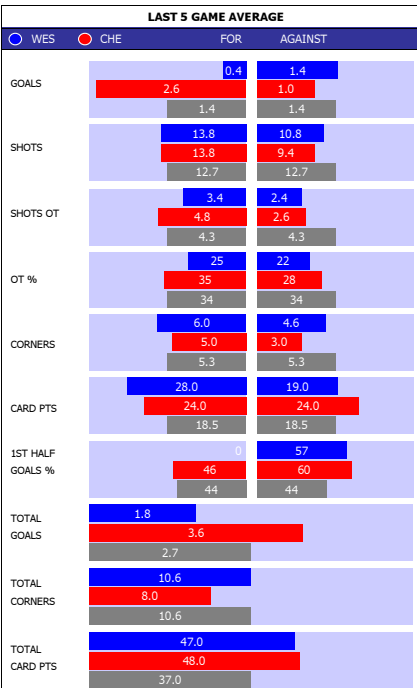

ENGLISH PREMIER LEAGUE				
P	TEAM	PL	GD	PTS
1	Chelsea	35	46	84
2	Tottenham	35	48	77
3	Liverpool	36	29	70
4	Man City	35	33	69
5	Arsenal	35	26	66
6	Man United	35	24	65
7	Everton	36	19	58
8	West Brom	35	-4	45
9	Leicester	35	-9	43
10	Southampton	35	-7	42
11	Bournemouth	36	-13	42
12	West Ham	36	-14	42
13	Stoke	36	-13	41
14	Burnley	36	-14	40
15	Watford	35	-21	40
16	Crystal Palace	36	-15	38
17	Swansea	36	-28	35
18	Hull	36	-33	34
19	Middlesbrough	36	-22	28
20	Sunderland	35	-32	24

HEAD TO HEAD									
DIV	DATE	H / A	G	S	O	C	Y	R	
EO	11-12-16	Chelsea	1	12	2	3	2	0	
		West Brom	0	6	1	1	4	0	
EO	13-01-16	Chelsea	2	14	2	7	3	0	
		West Brom	2	13	6	7	3	0	
EO	23-08-15	West Brom	2	15	6	8	2	0	
		Chelsea	3	15	5	7	1	1	
EO	11-02-14	West Brom	1	12	1	5	3	0	
		Chelsea	1	15	4	8	4	0	
EO	09-11-13	Chelsea	2	17	7	9	3	0	
		West Brom	2	11	3	4	7	0	
PER GAME AVGE :			3.2	26.0	7.4	11.8	6.4	0.2	

WEST BROM 10 MATCH FORM							
SS	DATE	CMP	VEN	OPPOSITION	T	N	R
16/17	0605	EPL	A	Burnley	15	14	D
16/17	2904	EPL	H	Leicester	15	9	L
16/17	1604	EPL	H	Liverpool	4	3	L
16/17	0804	EPL	H	Southampton	9	10	L
16/17	0404	EPL	A	Watford	12	15	L
16/17	0104	EPL	A	Man United	5	6	D
16/17	1803	EPL	H	Arsenal	5	5	W
16/17	1103	EPL	A	Everton	7	7	L
16/17	0403	EPL	H	Crystal Palace	18	16	L
16/17	2502	EPL	H	Bournemouth	14	11	W