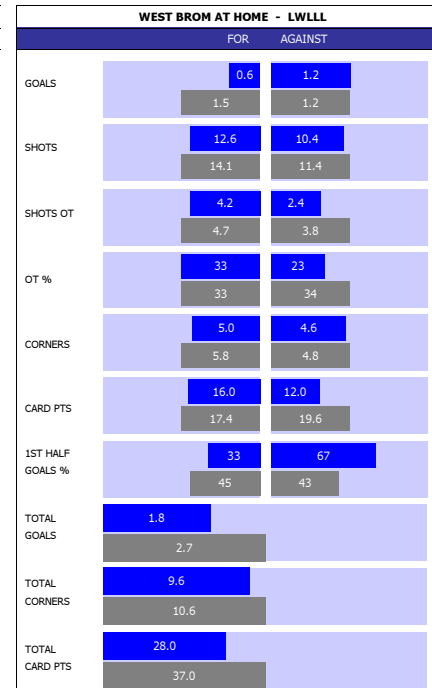

ENGLISH PREMIER LEAGUE				
P	TEAM	PL	GD	PTS
1	Chelsea	35	46	84
2	Tottenham	35	48	77
3	Liverpool	36	29	70
4	Man City	35	33	69
5	Arsenal	35	26	66
6	Man United	35	24	65
7	Everton	36	19	58
8	West Brom	35	-4	45
9	Leicester	35	-9	43
10	Southampton	35	-7	42
11	Bournemouth	36	-13	42
12	West Ham	36	-14	42
13	Stoke	36	-13	41
14	Burnley	36	-14	40
15	Watford	35	-21	40
16	Crystal Palace	36	-15	38
17	Swansea	36	-28	35
18	Hull	36	-33	34
19	Middlesbrough	36	-22	28
20	Sunderland	35	-32	24

HEAD TO HEAD									
DIV	DATE	H / A	G	S	O	C	Y	R	
EO	11-12-16	Chelsea	1	12	2	3	2	0	
		West Brom	0	6	1	1	4	0	
EO	13-01-16	Chelsea	2	14	2	7	3	0	
		West Brom	2	13	6	7	3	0	
EO	23-08-15	West Brom	2	15	6	8	2	0	
		Chelsea	3	15	5	7	1	1	
EO	11-02-14	West Brom	1	12	1	5	3	0	
		Chelsea	1	15	4	8	4	0	
EO	09-11-13	Chelsea	2	17	7	9	3	0	
		West Brom	2	11	3	4	7	0	
PER GAME AVGE :			3.2	26.0	7.4	11.8	6.4	0.2	

WEST BROM 10 MATCH FORM							
SS	DATE	CMP	VEN	OPPOSITION	T	N	R
16/17	0605	EPL	A	Burnley	15	14	D
16/17	2904	EPL	H	Leicester	15	9	L
16/17	1604	EPL	H	Liverpool	4	3	L
16/17	0804	EPL	H	Southampton	9	10	L
16/17	0404	EPL	A	Watford	12	15	L
16/17	0104	EPL	A	Man United	5	6	D
16/17	1803	EPL	H	Arsenal	5	5	W
16/17	1103	EPL	A	Everton	7	7	L
16/17	0403	EPL	H	Crystal Palace	18	16	L
16/17	2502	EPL	H	Bournemouth	14	11	W