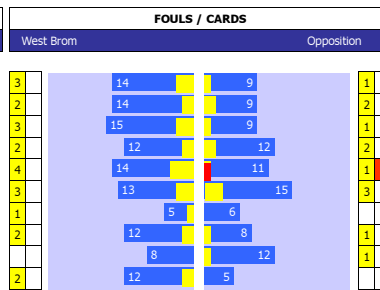

WEST BROM 10 MATCH FORM							
SS	DATE	CMP	VEN	OPPOSITION	T	N	R
16/17	0605	EPL	A	Burnley	15	14	D
16/17	2904	EPL	H	Leicester	15	9	L
16/17	1604	EPL	H	Liverpool	4	3	L
16/17	0804	EPL	H	Southampton	9	10	L
16/17	0404	EPL	A	Watford	12	15	L
16/17	0104	EPL	A	Man United	5	6	D
16/17	1803	EPL	H	Arsenal	5	5	W
16/17	1103	EPL	A	Everton	7	7	L
16/17	0403	EPL	H	Crystal Palace	18	16	L
16/17	2502	EPL	H	Bournemouth	14	11	W

WEST BROM				CHELSEA					
P	PLAYER	APP	S	GLS	P	PLAYER	APP	S	GLS
G	Ben Foster	35	0	0	G	Thibaut Courtois	34	0	0
G	Boaz Myhill	0	0	0	G	Asmir Begovic	1	0	0
D	Gareth McAuley	35	0	6	D	Cesar Azpilicueta	35	0	0
D	Craig Dawson	34	0	4	D	Gary Cahill	35	0	6
D	Jonny Evans	27	1	1	D	David Luiz	34	0	1
D	Allan-Romeo Nyom	26	3	0	D	Marcos Alonso	30	1	6
D	Jonas Olsson	7	0	0	D	Branislav Ivanovic	6	7	0
D	Brendan Galloway	3	0	0	D	John Terry	4	3	0
M	Darren Fletcher	34	1	2	M	Eden Hazard	33	0	15
M	Jake Livermore	32	2	1	M	N'Golo Kante	33	0	1
M	Nacer Chadli	26	3	5	M	Nemanja Matic	29	5	1
M	Matt Phillips	26	1	4	M	Victor Moses	27	5	3
M	Claudio Yacob	25	5	0	M	Willian	13	18	7
M	Chris Brunt	24	4	3	M	Cesc Fabregas	11	15	4
F	Jose Salomon Rondon	29	6	8	F	Diego Costa	33	0	20
F	Hal Robson-Kanu	5	22	2	F	Pedro	25	7	8
					F	Michy Batshuayi	0	17	1

CHELSEA 10 MATCH FORM							
SS	DATE	CMP	VEN	OPPOSITION	T	N	R
16/17	0805	EPL	H	Middlesbrough	19	19	W
16/17	3004	EPL	A	Everton	7	7	W
16/17	2504	EPL	H	Southampton	9	10	W
16/17	1604	EPL	A	Man United	6	6	L
16/17	0804	EPL	A	Bournemouth	13	11	W
16/17	0504	EPL	H	Man City	4	4	W
16/17	0104	EPL	H	Crystal Palace	16	16	L
16/17	1803	EPL	A	Stoke	9	13	W
16/17	0603	EPL	A	West Ham	11	12	W
16/17	2502	EPL	H	Swansea	15	17	W