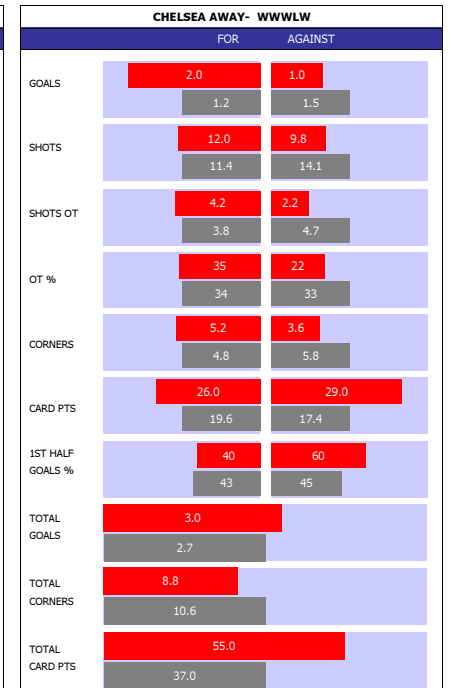

ENGLISH PREMIER LEAGUE				
P	TEAM	PL	GD	PTS
1	Chelsea	35	46	84
2	Tottenham	35	48	77
3	Liverpool	36	29	70
4	Man City	35	33	69
5	Arsenal	35	26	66
6	Man United	35	24	65
7	Everton	36	19	58
8	West Brom	35	-4	45
9	Leicester	35	-9	43
10	Southampton	35	-7	42
11	Bournemouth	36	-13	42
12	West Ham	36	-14	42
13	Stoke	36	-13	41
14	Burnley	36	-14	40
15	Watford	35	-21	40
16	Crystal Palace	36	-15	38
17	Swansea	36	-28	35
18	Hull	36	-33	34
19	Middlesbrough	36	-22	28
20	Sunderland	35	-32	24

HEAD TO HEAD									
DIV	DATE	H / A	G	S	O	C	Y	R	
EO	11-12-16	Chelsea	1	12	2	3	2	0	
		West Brom	0	6	1	1	4	0	
EO	13-01-16	Chelsea	2	14	2	7	3	0	
		West Brom	2	13	6	7	3	0	
EO	23-08-15	West Brom	2	15	6	8	2	0	
		Chelsea	3	15	5	7	1	1	
EO	11-02-14	West Brom	1	12	1	5	3	0	
		Chelsea	1	15	4	8	4	0	
EO	09-11-13	Chelsea	2	17	7	9	3	0	
		West Brom	2	11	3	4	7	0	
PER GAME AVGE :			3.2	26.0	7.4	11.8	6.4	0.2	

WEST BROM 10 MATCH FORM							
SS	DATE	CMP	VEN	OPPOSITION	T	N	R
16/17	0605	EPL	A	Burnley	15	14	D
16/17	2904	EPL	H	Leicester	15	9	L
16/17	1604	EPL	H	Liverpool	4	3	L
16/17	0804	EPL	H	Southampton	9	10	L
16/17	0404	EPL	A	Watford	12	15	L
16/17	0104	EPL	A	Man United	5	6	D
16/17	1803	EPL	H	Arsenal	5	5	W
16/17	1103	EPL	A	Everton	7	7	L
16/17	0403	EPL	H	Crystal Palace	18	16	L
16/17	2502	EPL	H	Bournemouth	14	11	W