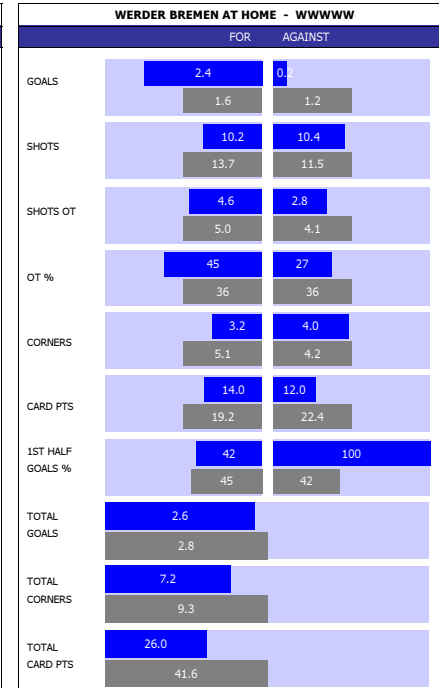

GERMAN BUNDESLIGA 07/05/17				
P	TEAM	PL	GD	PTS
1	Bayern Munich	32	63	76
2	RB Leipzig	32	28	66
3	Dortmund	32	31	60
4	Hoffenheim	32	25	58
5	Freiburg	32	-15	47
6	Hertha	32	-2	46
7	FC Koln	32	7	45
8	Werder Bremen	32	0	45
9	M'gladbach	32	-4	43
10	Schalke 04	32	5	41
11	Ein Frankfurt	32	-5	41
12	Leverkusen	32	-6	37
13	Augsburg	32	-16	36
14	Wolfsburg	32	-17	36
15	Mainz	32	-11	34
16	Hamburg	32	-29	34
17	Ingolstadt	32	-21	30
18	Darmstadt	32	-33	24

HEAD TO HEAD										
DIV	DATE	H / A	G	S	O	C	Y	R		
D1	21-12-16	Hoffenheim	1	12	3	5	2	0		
		Werder Bremen	1	10	3	9	2	0		
D1	13-02-16	Werder Bremen	1	17	10	6	1	0		
		Hoffenheim	1	11	4	2	3	1		
D1	13-09-15	Hoffenheim	1	10	5	7	2	0		
		Werder Bremen	3	16	6	3	4	0		
D1	19-04-14	Werder Bremen	3	12	7	8	1	0		
		Hoffenheim	1	14	3	6	3	0		
D1	30-11-13	Hoffenheim	4	18	8	3	2	0		
		Werder Bremen	4	13	6	9	5	0		
		PER GAME AVGE :	4.0	26.6	11.0	11.6	5.0	0.2		

WERDER BREMEN 10 MATCH FORM									
SS	DATE	CMP	VEN	OPPOSITION	T	N	R	SCORE	
16/17	0505	GER1	A	FC Koln	8	7	L	4	3
16/17	2904	GER1	H	Hertha	5	6	W	2	0
16/17	2204	GER1	A	Ingolstadt	17	17	W	2	4
16/17	1604	GER1	H	Hamburg	14	16	W	2	1
16/17	0704	GER1	A	Ein Frankfurt	8	11	D	2	2
16/17	0404	GER1	H	Schalke 04	9	10	W	3	0
16/17	0104	GER1	A	Freiburg	8	5	W	2	5
16/17	1803	GER1	H	RB Leipzig	2	2	W	3	0
16/17	1003	GER1	A	Leverkusen	10	12	D	1	1
16/17	0403	GER1	H	Darmstadt	18	18	W	2	0