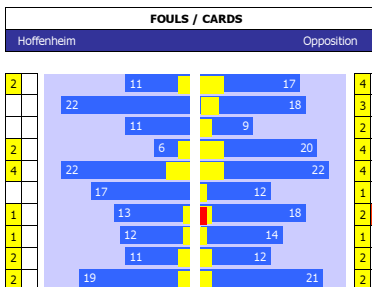

M Zlatko Junuzovic	24	2	3		M Kevin Vogt	28	1	0
	M Serge Gnabry	22	1	10		M Kerem Demirbay	25	1	6
	M Fin Bartels	19	8	5		M Steven Zuber	21	1	3
	M Florian Grillitsch	18	2	2		M Nadiem Amiri	20	11	2
	M Clemens Fritz	17	1	0		M Lukas Rupp	8	6	2
	M Thomas Delaney	8	1	4		M Eugen Polanski	7	7	0
	F Max Kruse	19	0	13		F Sandro Wagner	29	0	11
	F Claudio Pizarro	10	8	1		F Andrej Kramaric	26	6	13
	F Ousman Manneh	6	0	1		F Mark Uth	10	10	7
	F Aron Johannsson	2	7	1		F Adam Szalai	5	15	7
	F Lennart Thy	0	6	1		F Marco Terrazzino	4	5	1