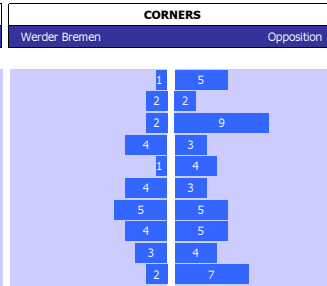

WERDER BREMEN 10 MATCH FORM									
SS	DATE	CMP	VEN	OPPOSITION	T	N	R	SCORE	
16/17	0505	GER1	A	FC Koln	8	7	L	4	3
16/17	2904	GER1	H	Hertha	5	6	W	2	0
16/17	2204	GER1	A	Ingolstadt	17	17	W	2	4
16/17	1604	GER1	H	Hamburg	14	16	W	2	1
16/17	0704	GER1	A	Ein Frankfurt	8	11	D	2	2
16/17	0404	GER1	H	Schalke 04	9	10	W	3	0
16/17	0104	GER1	A	Freiburg	8	5	W	2	5
16/17	1803	GER1	H	RB Leipzig	2	2	W	3	0
16/17	1003	GER1	A	Leverkusen	10	12	D	1	1
16/17	0403	GER1	H	Darmstadt	18	18	W	2	0

SQUAD STATS - SEASON TO DATE									
WERDER BREMEN					HOFFENHEIM				
P	PLAYER	APP	S	GLS	P	PLAYER	APP	S	GLS
	G Felix Wiedwald	20	1	0		G Oliver Baumann	32	0	0
	G Jaroslav Drobný	10	0	0					
	D Niklas Moisander	26	1	0		D Niklas Sule	31	0	2
	D Ludovic Sane	23	0	1		D Sebastian Rudy	30	0	2
	D Theo Gebre Selassie	22	4	3		D Benjamin Hubner	25	0	2
	D Robert Bauer	22	2	0		D Pavel Kaderabek	21	1	0
	D Milos Veljkovic	16	6	0		D Jeremy Toljan	14	5	1
	D Santiago Garcia	16	2	1		D Ermin Bicakcic	9	7	0

HOFFENHEIM 10 MATCH FORM									
SS	DATE	CMP	VEN	OPPOSITION	T	N	R	SCORE	
16/17	0605	GER1	A	Dortmund	4	3	L	2	1
16/17	3004	GER1	H	Ein Frankfurt	11	11	W	1	0
16/17	2104	GER1	A	FC Koln	7	7	D	1	1
16/17	1504	GER1	H	M'gladbach	8	9	W	5	3
16/17	0804	GER1	A	Hamburg	14	16	L	2	1
16/17	0404	GER1	H	Bayern Munich	1	1	W	1	0
16/17	3103	GER1	A	Hertha	5	6	W	1	3
16/17	1803	GER1	H	Leverkusen	10	12	W	1	0
16/17	1103	GER1	A	Freiburg	8	5	D	1	1
16/17	0403	GER1	H	Ingolstadt	17	17	W	5	2