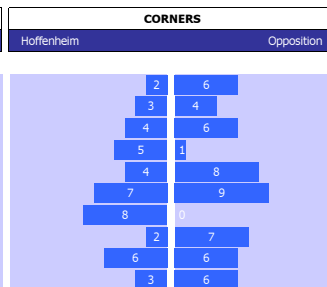

M Zlatko Junuzovic	24	2	3		M Kevin Vogt	28	1	0
	M Serge Gnabry	22	1	10		M Kerem Demirbay	25	1	6
	M Fin Bartels	19	8	5		M Steven Zuber	21	1	3
	M Florian Grillitsch	18	2	2		M Nadiem Amiri	20	11	2
	M Clemens Fritz	17	1	0		M Lukas Rupp	8	6	2
	M Thomas Delaney	8	1	4		M Eugen Polanski	7	7	0
	F Max Kruse	19	0	13		F Sandro Wagner	29	0	11
	F Claudio Pizarro	10	8	1		F Andrej Kramaric	26	6	13
	F Ousman Manneh	6	0	1		F Mark Uth	10	10	7
	F Aron Johannsson	2	7	1		F Adam Szalai	5	15	7
	F Lennart Thy	0	6	1		F Marco Terrazzino	4	5	1