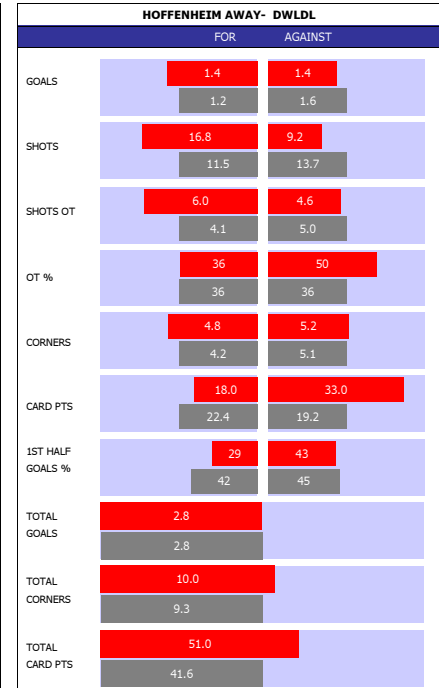

GERMAN BUNDESLIGA 07/05/17				
P	TEAM	PL	GD	PTS
1	Bayern Munich	32	63	76
2	RB Leipzig	32	28	66
3	Dortmund	32	31	60
4	Hoffenheim	32	25	58
5	Freiburg	32	-15	47
6	Hertha	32	-2	46
7	FC Koln	32	7	45
8	Werder Bremen	32	0	45
9	M'gladbach	32	-4	43
10	Schalke 04	32	5	41
11	Ein Frankfurt	32	-5	41
12	Leverkusen	32	-6	37
13	Augsburg	32	-16	36
14	Wolfsburg	32	-17	36
15	Mainz	32	-11	34
16	Hamburg	32	-29	34
17	Ingolstadt	32	-21	30
18	Darmstadt	32	-33	24

HEAD TO HEAD										
DIV	DATE	H / A	G	S	O	C	Y	R		
D1	21-12-16	Hoffenheim	1	12	3	5	2	0		
		Werder Bremen	1	10	3	9	2	0		
D1	13-02-16	Werder Bremen	1	17	10	6	1	0		
		Hoffenheim	1	11	4	2	3	1		
D1	13-09-15	Hoffenheim	1	10	5	7	2	0		
		Werder Bremen	3	16	6	3	4	0		
D1	19-04-14	Werder Bremen	3	12	7	8	1	0		
		Hoffenheim	1	14	3	6	3	0		
D1	30-11-13	Hoffenheim	4	18	8	3	2	0		
		Werder Bremen	4	13	6	9	5	0		
		PER GAME AVGE :	4.0	26.6	11.0	11.6	5.0	0.2		

WERDER BREMEN 10 MATCH FORM									
SS	DATE	CMP	VEN	OPPOSITION	T	N	R	SCORE	
16/17	0505	GER1	A	FC Koln	8	7	L	4	3
16/17	2904	GER1	H	Hertha	5	6	W	2	0
16/17	2204	GER1	A	Ingolstadt	17	17	W	2	4
16/17	1604	GER1	H	Hamburg	14	16	W	2	1
16/17	0704	GER1	A	Ein Frankfurt	8	11	D	2	2
16/17	0404	GER1	H	Schalke 04	9	10	W	3	0
16/17	0104	GER1	A	Freiburg	8	5	W	2	5
16/17	1803	GER1	H	RB Leipzig	2	2	W	3	0
16/17	1003	GER1	A	Leverkusen	10	12	D	1	1
16/17	0403	GER1	H	Darmstadt	18	18	W	2	0