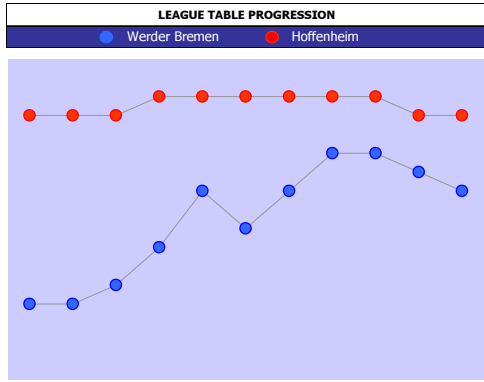

GERMAN BUNDESLIGA 07/05/17				
P	TEAM	PL	GD	PTS
1	Bayern Munich	32	63	76
2	RB Leipzig	32	28	66
3	Dortmund	32	31	60
4	Hoffenheim	32	25	58
5	Freiburg	32	-15	47
6	Hertha	32	-2	46
7	FC Koln	32	7	45
8	Werder Bremen	32	0	45
9	M'gladbach	32	-4	43
10	Schalke 04	32	5	41
11	Ein Frankfurt	32	-5	41
12	Leverkusen	32	-6	37
13	Augsburg	32	-16	36
14	Wolfsburg	32	-17	36
15	Mainz	32	-11	34
16	Hamburg	32	-29	34
17	Ingolstadt	32	-21	30
18	Darmstadt	32	-33	24

HEAD TO HEAD										
DIV	DATE	H / A	G	S	O	C	Y	R		
D1	21-12-16	Hoffenheim	1	12	3	5	2	0		
		Werder Bremen	1	10	3	9	2	0		
D1	13-02-16	Werder Bremen	1	17	10	6	1	0		
		Hoffenheim	1	11	4	2	3	1		
D1	13-09-15	Hoffenheim	1	10	5	7	2	0		
		Werder Bremen	3	16	6	3	4	0		
D1	19-04-14	Werder Bremen	3	12	7	8	1	0		
		Hoffenheim	1	14	3	6	3	0		
D1	30-11-13	Hoffenheim	4	18	8	3	2	0		
		Werder Bremen	4	13	6	9	5	0		
		PER GAME AVGE :	4.0	26.6	11.0	11.6	5.0	0.2		

WERDER BREMEN 10 MATCH FORM									
SS	DATE	CMP	VEN	OPPOSITION	T	N	R	SCORE	
16/17	0505	GER1	A	FC Koln	8	7	L	4	3
16/17	2904	GER1	H	Hertha	5	6	W	2	0
16/17	2204	GER1	A	Ingolstadt	17	17	W	2	4
16/17	1604	GER1	H	Hamburg	14	16	W	2	1
16/17	0704	GER1	A	Ein Frankfurt	8	11	D	2	2
16/17	0404	GER1	H	Schalke 04	9	10	W	3	0
16/17	0104	GER1	A	Freiburg	8	5	W	2	5
16/17	1803	GER1	H	RB Leipzig	2	2	W	3	0
16/17	1003	GER1	A	Leverkusen	10	12	D	1	1
16/17	0403	GER1	H	Darmstadt	18	18	W	2	0