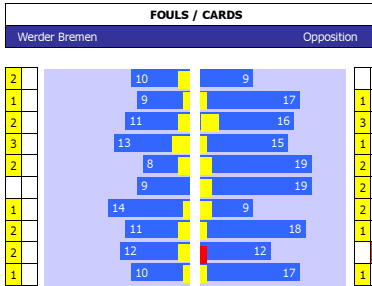

WERDER BREMEN 10 MATCH FORM									
SS	DATE	CMP	VEN	OPPOSITION	T	N	R	SCORE	
16/17	0505	GER1	A	FC Koln	8	7	L	4	3
16/17	2904	GER1	H	Hertha	5	6	W	2	0
16/17	2204	GER1	A	Ingolstadt	17	17	W	2	4
16/17	1604	GER1	H	Hamburg	14	16	W	2	1
16/17	0704	GER1	A	Ein Frankfurt	8	11	D	2	2
16/17	0404	GER1	H	Schalke 04	9	10	W	3	0
16/17	0104	GER1	A	Freiburg	8	5	W	2	5
16/17	1803	GER1	H	RB Leipzig	2	2	W	3	0
16/17	1003	GER1	A	Leverkusen	10	12	D	1	1
16/17	0403	GER1	H	Darmstadt	18	18	W	2	0

SQUAD STATS - SEASON TO DATE									
WERDER BREMEN					HOFFENHEIM				
P	PLAYER	APP	S	GLS	P	PLAYER	APP	S	GLS
	G Felix Wiedwald	20	1	0		G Oliver Baumann	32	0	0
	G Jaroslav Drobný	10	0	0					
	D Niklas Moisander	26	1	0		D Niklas Sule	31	0	2
	D Ludovic Sane	23	0	1		D Sebastian Rudy	30	0	2
	D Theo Gebre Selassie	22	4	3		D Benjamin Hubner	25	0	2
	D Robert Bauer	22	2	0		D Pavel Kaderabek	21	1	0
	D Milos Veljkovic	16	6	0		D Jeremy Toljan	14	5	1
	D Santiago Garcia	16	2	1		D Ermin Bicakcic	9	7	0

HOFFENHEIM 10 MATCH FORM									
SS	DATE	CMP	VEN	OPPOSITION	T	N	R	SCORE	
16/17	0605	GER1	A	Dortmund	4	3	L	2	1
16/17	3004	GER1	H	Ein Frankfurt	11	11	W	1	0
16/17	2104	GER1	A	FC Koln	7	7	D	1	1
16/17	1504	GER1	H	M'gladbach	8	9	W	5	3
16/17	0804	GER1	A	Hamburg	14	16	L	2	1
16/17	0404	GER1	H	Bayern Munich	1	1	W	1	0
16/17	3103	GER1	A	Hertha	5	6	W	1	3
16/17	1803	GER1	H	Leverkusen	10	12	W	1	0
16/17	1103	GER1	A	Freiburg	8	5	D	1	1
16/17	0403	GER1	H	Ingolstadt	17	17	W	5	2