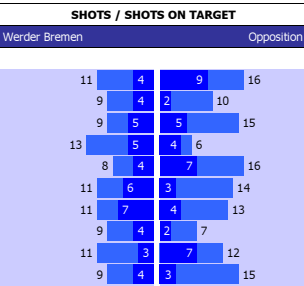

WERDER BREMEN 10 MATCH FORM									
SS	DATE	CMP	VEN	OPPOSITION	T	N	R	SCORE	
16/17	0505	GER1	A	FC Koln	8	7	L	4	3
16/17	2904	GER1	H	Hertha	5	6	W	2	0
16/17	2204	GER1	A	Ingolstadt	17	17	W	2	4
16/17	1604	GER1	H	Hamburg	14	16	W	2	1
16/17	0704	GER1	A	Ein Frankfurt	8	11	D	2	2
16/17	0404	GER1	H	Schalke 04	9	10	W	3	0
16/17	0104	GER1	A	Freiburg	8	5	W	2	5
16/17	1803	GER1	H	RB Leipzig	2	2	W	3	0
16/17	1003	GER1	A	Leverkusen	10	12	D	1	1
16/17	0403	GER1	H	Darmstadt	18	18	W	2	0

SQUAD STATS - SEASON TO DATE									
WERDER BREMEN					HOFFENHEIM				
P	PLAYER	APP	S	GLS	P	PLAYER	APP	S	GLS
	G Felix Wiedwald	20	1	0		G Oliver Baumann	32	0	0
	G Jaroslav Drobný	10	0	0					
	D Niklas Moisander	26	1	0		D Niklas Sule	31	0	2
	D Ludovic Sane	23	0	1		D Sebastian Rudy	30	0	2
	D Theo Gebre Selassie	22	4	3		D Benjamin Hubner	25	0	2
	D Robert Bauer	22	2	0		D Pavel Kaderabek	21	1	0
	D Milos Veljkovic	16	6	0		D Jeremy Toljan	14	5	1
	D Santiago Garcia	16	2	1		D Ermin Bicakcic	9	7	0

HOFFENHEIM 10 MATCH FORM									
SS	DATE	CMP	VEN	OPPOSITION	T	N	R	SCORE	
16/17	0605	GER1	A	Dortmund	4	3	L	2	1
16/17	3004	GER1	H	Ein Frankfurt	11	11	W	1	0
16/17	2104	GER1	A	FC Koln	7	7	D	1	1
16/17	1504	GER1	H	M'gladbach	8	9	W	5	3
16/17	0804	GER1	A	Hamburg	14	16	L	2	1
16/17	0404	GER1	H	Bayern Munich	1	1	W	1	0
16/17	3103	GER1	A	Hertha	5	6	W	1	3
16/17	1803	GER1	H	Leverkusen	10	12	W	1	0
16/17	1103	GER1	A	Freiburg	8	5	D	1	1
16/17	0403	GER1	H	Ingolstadt	17	17	W	5	2