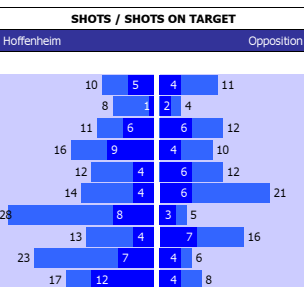

M Zlatko Junuzovic	24	2	3		M Kevin Vogt	28	1	0
	M Serge Gnabry	22	1	10		M Kerem Demirbay	25	1	6
	M Fin Bartels	19	8	5		M Steven Zuber	21	1	3
	M Florian Grillitsch	18	2	2		M Nadiem Amiri	20	11	2
	M Clemens Fritz	17	1	0		M Lukas Rupp	8	6	2
	M Thomas Delaney	8	1	4		M Eugen Polanski	7	7	0
	F Max Kruse	19	0	13		F Sandro Wagner	29	0	11
	F Claudio Pizarro	10	8	1		F Andrej Kramaric	26	6	13
	F Ousman Manneh	6	0	1		F Mark Uth	10	10	7
	F Aron Johannsson	2	7	1		F Adam Szalai	5	15	7
	F Lennart Thy	0	6	1		F Marco Terrazzino	4	5	1