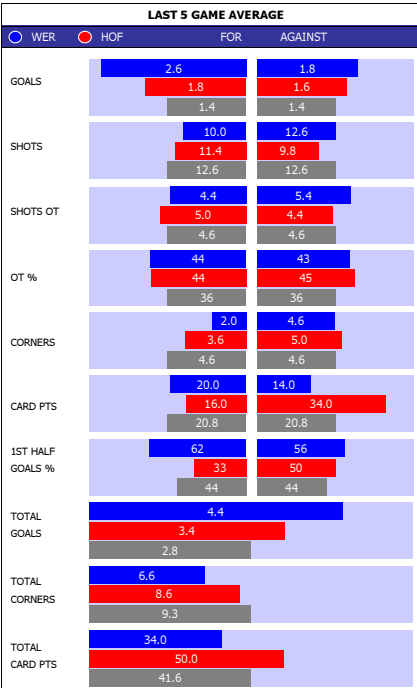

GERMAN BUNDESLIGA 07/05/17				
P	TEAM	PL	GD	PTS
1	Bayern Munich	32	63	76
2	RB Leipzig	32	28	66
3	Dortmund	32	31	60
4	Hoffenheim	32	25	58
5	Freiburg	32	-15	47
6	Hertha	32	-2	46
7	FC Koln	32	7	45
8	Werder Bremen	32	0	45
9	M'gladbach	32	-4	43
10	Schalke 04	32	5	41
11	Ein Frankfurt	32	-5	41
12	Leverkusen	32	-6	37
13	Augsburg	32	-16	36
14	Wolfsburg	32	-17	36
15	Mainz	32	-11	34
16	Hamburg	32	-29	34
17	Ingolstadt	32	-21	30
18	Darmstadt	32	-33	24

HEAD TO HEAD										
DIV	DATE	H / A	G	S	O	C	Y	R		
D1	21-12-16	Hoffenheim	1	12	3	5	2	0		
		Werder Bremen	1	10	3	9	2	0		
D1	13-02-16	Werder Bremen	1	17	10	6	1	0		
		Hoffenheim	1	11	4	2	3	1		
D1	13-09-15	Hoffenheim	1	10	5	7	2	0		
		Werder Bremen	3	16	6	3	4	0		
D1	19-04-14	Werder Bremen	3	12	7	8	1	0		
		Hoffenheim	1	14	3	6	3	0		
D1	30-11-13	Hoffenheim	4	18	8	3	2	0		
		Werder Bremen	4	13	6	9	5	0		
		PER GAME AVGE :	4.0	26.6	11.0	11.6	5.0	0.2		

WERDER BREMEN 10 MATCH FORM									
SS	DATE	CMP	VEN	OPPOSITION	T	N	R	SCORE	
16/17	0505	GER1	A	FC Koln	8	7	L	4	3
16/17	2904	GER1	H	Hertha	5	6	W	2	0
16/17	2204	GER1	A	Ingolstadt	17	17	W	2	4
16/17	1604	GER1	H	Hamburg	14	16	W	2	1
16/17	0704	GER1	A	Ein Frankfurt	8	11	D	2	2
16/17	0404	GER1	H	Schalke 04	9	10	W	3	0
16/17	0104	GER1	A	Freiburg	8	5	W	2	5
16/17	1803	GER1	H	RB Leipzig	2	2	W	3	0
16/17	1003	GER1	A	Leverkusen	10	12	D	1	1
16/17	0403	GER1	H	Darmstadt	18	18	W	2	0