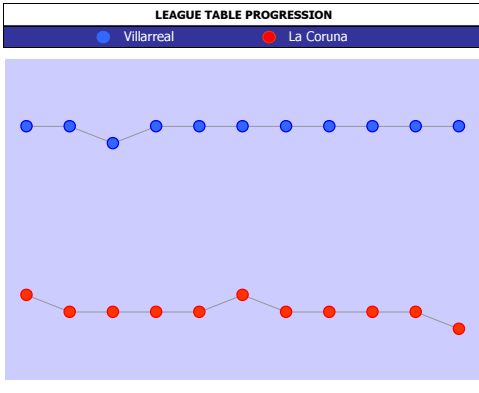

SPANISH LA LIGA				
P	TEAM	PL	GD	PTS
1	Barcelona	36	74	84
2	Real Madrid	35	57	84
3	Ath Madrid	36	41	74
4	Sevilla	36	18	69
<b>5</b>	<b>Villarreal</b>	<b>36</b>	<b>21</b>	<b>63</b>
6	Ath Bilbao	36	12	62
7	Sociedad	36	6	62
8	Eibar	36	8	54
9	Espanol	36	-1	53
10	Alaves	36	-4	51
11	Malaga	36	-4	45
12	Celta	35	-11	44
13	Valencia	36	-8	43
14	Las Palmas	36	-15	39
15	Betis	36	-23	37
16	Leganes	36	-19	33
<b>17</b>	<b>La Coruna</b>	<b>36</b>	<b>-21</b>	<b>32</b>
18	Sp Gijon	36	-31	27
19	Granada	36	-50	20
20	Osasuna	36	-50	19

HEAD TO HEAD										
DIV	DATE	H / A	G	S	O	C	Y	R		
SP1	14-01-17	La Coruna	0	13	3	10	0	0		
		Villarreal	0	4	1	0	1	0		
SP1	08-05-16	Villarreal	0	11	4	8	3	0		
		La Coruna	2	8	4	5	1	0		
SP1	03-01-16	La Coruna	1	11	4	9	3	0		
		Villarreal	2	6	4	3	3	0		
PER GAME AVGE :			1.7	17.7	6.7	11.7	3.7	0.0		

VILLARREAL 10 MATCH FORM								
SS	DATE	CMP	VEN	OPPOSITION	T	N	R	SCORE
16/17	0605	SP1	A	Barcelona	1	1	L	4 1
16/17	2804	SP1	H	Sp Gijon	18	18	W	3 1
16/17	2504	SP1	A	Ath Madrid	3	3	W	0 1
16/17	2204	SP1	H	Leganes	17	16	W	2 1
16/17	1704	SP1	A	Alaves	12	10	L	2 1
16/17	0704	SP1	H	Ath Bilbao	6	6	W	3 1
16/17	0404	SP1	A	Betis	14	15	W	0 1
16/17	0104	SP1	H	Eibar	9	8	L	2 3
16/17	1703	SP1	A	Las Palmas	12	14	L	1 0
16/17	1203	SP1	A	Celta	11	12	W	0 1