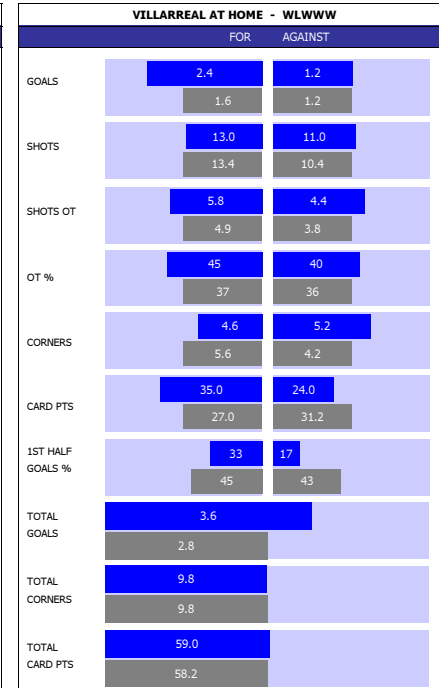

SPANISH LA LIGA				
P	TEAM	PL	GD	PTS
1	Barcelona	36	74	84
2	Real Madrid	35	57	84
3	Ath Madrid	36	41	74
4	Sevilla	36	18	69
<b>5</b>	<b>Villarreal</b>	<b>36</b>	<b>21</b>	<b>63</b>
6	Ath Bilbao	36	12	62
7	Sociedad	36	6	62
8	Eibar	36	8	54
9	Espanol	36	-1	53
10	Alaves	36	-4	51
11	Malaga	36	-4	45
12	Celta	35	-11	44
13	Valencia	36	-8	43
14	Las Palmas	36	-15	39
15	Betis	36	-23	37
16	Leganes	36	-19	33
<b>17</b>	<b>La Coruna</b>	<b>36</b>	<b>-21</b>	<b>32</b>
18	Sp Gijon	36	-31	27
19	Granada	36	-50	20
20	Osasuna	36	-50	19

HEAD TO HEAD										
DIV	DATE	H / A	G	S	O	C	Y	R		
SP1	14-01-17	La Coruna	0	13	3	10	0	0		
		Villarreal	0	4	1	0	1	0		
SP1	08-05-16	Villarreal	0	11	4	8	3	0		
		La Coruna	2	8	4	5	1	0		
SP1	03-01-16	La Coruna	1	11	4	9	3	0		
		Villarreal	2	6	4	3	3	0		
PER GAME AVGE :			1.7	17.7	6.7	11.7	3.7	0.0		