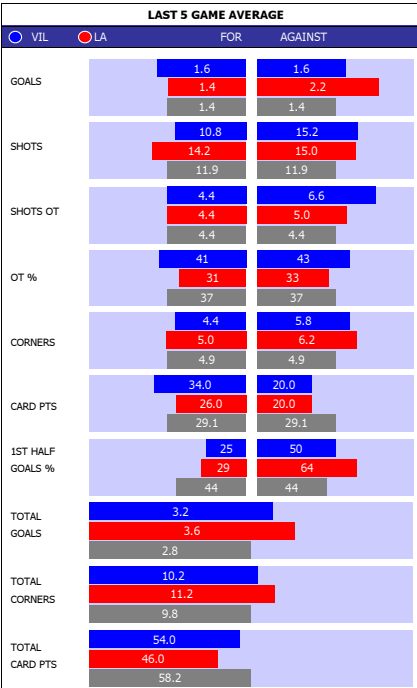

SPANISH LA LIGA				
P	TEAM	PL	GD	PTS
1	Barcelona	36	74	84
2	Real Madrid	35	57	84
3	Ath Madrid	36	41	74
4	Sevilla	36	18	69
<b>5</b>	<b>Villarreal</b>	<b>36</b>	<b>21</b>	<b>63</b>
6	Ath Bilbao	36	12	62
7	Sociedad	36	6	62
8	Eibar	36	8	54
9	Espanol	36	-1	53
10	Alaves	36	-4	51
11	Malaga	36	-4	45
12	Celta	35	-11	44
13	Valencia	36	-8	43
14	Las Palmas	36	-15	39
15	Betis	36	-23	37
16	Leganes	36	-19	33
<b>17</b>	<b>La Coruna</b>	<b>36</b>	<b>-21</b>	<b>32</b>
18	Sp Gijon	36	-31	27
19	Granada	36	-50	20
20	Osasuna	36	-50	19

HEAD TO HEAD										
DIV	DATE	H / A	G	S	O	C	Y	R		
SP1	14-01-17	La Coruna	0	13	3	10	0	0		
		Villarreal	0	4	1	0	1	0		
SP1	08-05-16	Villarreal	0	11	4	8	3	0		
		La Coruna	2	8	4	5	1	0		
SP1	03-01-16	La Coruna	1	11	4	9	3	0		
		Villarreal	2	6	4	3	3	0		
PER GAME AVGE :			1.7	17.7	6.7	11.7	3.7	0.0		