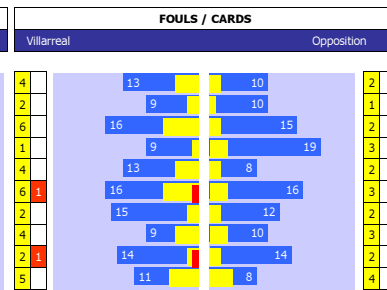

SPANISH LA LIGA				
P	TEAM	PL	GD	PTS
1	Barcelona	36	74	84
2	Real Madrid	35	57	84
3	Ath Madrid	36	41	74
4	Sevilla	36	18	69
<b>5</b>	<b>Villarreal</b>	<b>36</b>	<b>21</b>	<b>63</b>
6	Ath Bilbao	36	12	62
7	Sociedad	36	6	62
8	Eibar	36	8	54
9	Espanol	36	-1	53
10	Alaves	36	-4	51
11	Malaga	36	-4	45
12	Celta	35	-11	44
13	Valencia	36	-8	43
14	Las Palmas	36	-15	39
15	Betis	36	-23	37
16	Leganes	36	-19	33
<b>17</b>	<b>La Coruna</b>	<b>36</b>	<b>-21</b>	<b>32</b>
18	Sp Gijon	36	-31	27
19	Granada	36	-50	20
20	Osasuna	36	-50	19

HEAD TO HEAD										
DIV	DATE	H / A	G	S	O	C	Y	R		
SP1	14-01-17	La Coruna	0	13	3	10	0	0		
		Villarreal	0	4	1	0	1	0		
SP1	08-05-16	Villarreal	0	11	4	8	3	0		
		La Coruna	2	8	4	5	1	0		
SP1	03-01-16	La Coruna	1	11	4	9	3	0		
		Villarreal	2	6	4	3	3	0		
PER GAME AVGE :			1.7	17.7	6.7	11.7	3.7	0.0		

VILLARREAL 10 MATCH FORM								
SS	DATE	CMP	VEN	OPPOSITION	T	N	R	SCORE
16/17	0605	SP1	A	Barcelona	1	1	L	4 1
16/17	2804	SP1	H	Sp Gijon	18	18	W	3 1
16/17	2504	SP1	A	Ath Madrid	3	3	W	0 1
16/17	2204	SP1	H	Leganes	17	16	W	2 1
16/17	1704	SP1	A	Alaves	12	10	L	2 1
16/17	0704	SP1	H	Ath Bilbao	6	6	W	3 1
16/17	0404	SP1	A	Betis	14	15	W	0 1
16/17	0104	SP1	H	Eibar	9	8	L	2 3
16/17	1703	SP1	A	Las Palmas	12	14	L	1 0
16/17	1203	SP1	A	Celta	11	12	W	0 1