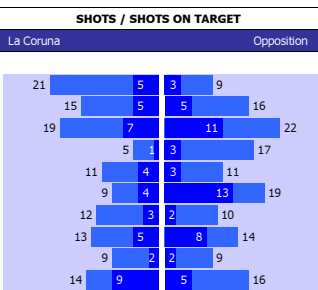

VILLARREAL	LA CORUNA	
M Bruno Soriano	31	1	5
M Roberto Soriano	30	2	9
M Jonathan dos Santos	20	12	2
M Rodrigo	8	13	0
M Denis Cheryshev	2	9	0
F Nicola Sansone	25	5	7
F Samu Castillejo	23	9	2
F Cedric Bakambu	15	9	11
F Alexandre Pato	11	3	2
F Roberto Soldado	8	0	3
F Florin Andone	30	5	10
F Joselu	9	11	5
F Marlos Moreno	9	9	0