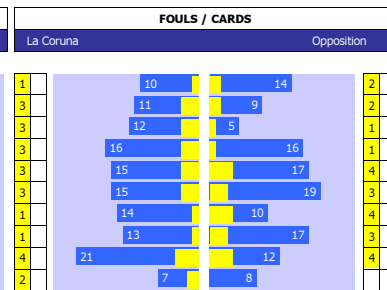

VILLARREAL	LA CORUNA	
M Bruno Soriano	31	1	5
M Roberto Soriano	30	2	9
M Jonathan dos Santos	20	12	2
M Rodrigo	8	13	0
M Denis Cheryshev	2	9	0
F Nicola Sansone	25	5	7
F Samu Castillejo	23	9	2
F Cedric Bakambu	15	9	11
F Alexandre Pato	11	3	2
F Roberto Soldado	8	0	3
F Florin Andone	30	5	10
F Joselu	9	11	5
F Marlos Moreno	9	9	0