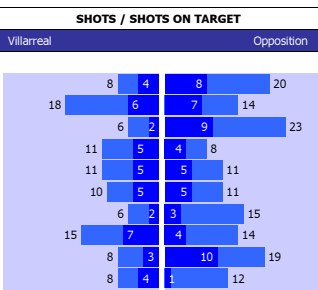

VILLARREAL 10 MATCH FORM								
SS	DATE	CMP	VEN	OPPOSITION	T	N	R	SCORE
16/17	0605	SP1	A	Barcelona	1	1	L	4 1
16/17	2804	SP1	H	Sp Gijon	18	18	W	3 1
16/17	2504	SP1	A	Ath Madrid	3	3	W	0 1
16/17	2204	SP1	H	Leganes	17	16	W	2 1
16/17	1704	SP1	A	Alaves	12	10	L	2 1
16/17	0704	SP1	H	Ath Bilbao	6	6	W	3 1
16/17	0404	SP1	A	Betis	14	15	W	0 1
16/17	0104	SP1	H	Eibar	9	8	L	2 3
16/17	1703	SP1	A	Las Palmas	12	14	L	1 0
16/17	1203	SP1	A	Celta	11	12	W	0 1

SQUAD STATS - SEASON TO DATE			
	VILLARREAL	LA CORUNA	
P PLAYER	APP	S	GLS
G Sergio Asenjo	24	0	0
G Andres	12	1	0
D Mario	34	0	0
D Jaime Costa	28	1	1
D Victor Ruiz	27	1	1
D Mateo Musacchio	23	0	0
D A Alvaro Gonzalez	20	3	1
D Jose Angel	7	0	0
D Juanfran	33	0	0
D Sidnei	29	0	1
D Raul Alcantara	24	1	1
D Luisinho	20	6	0
D Fernando Navarro	20	3	0
D Alejandro Arribas	18	3	0

LA CORUNA 10 MATCH FORM								
SS	DATE	CMP	VEN	OPPOSITION	T	N	R	SCORE
16/17	0705	SP1	H	Espanol	9	9	L	1 2
16/17	3004	SP1	A	Osasuna	20	20	D	2 2
16/17	2604	SP1	H	Real Madrid	2	2	L	2 6
16/17	2304	SP1	A	Sociedad	7	7	L	1 0
16/17	1504	SP1	H	Malaga	14	11	W	2 0
16/17	0804	SP1	A	Sevilla	4	4	L	4 2
16/17	0504	SP1	H	Granada	19	19	D	0 0
16/17	0204	SP1	A	Valencia	14	13	L	3 0
16/17	1903	SP1	H	Celta	12	12	L	0 1
16/17	1203	SP1	H	Barcelona	1	1	W	2 1