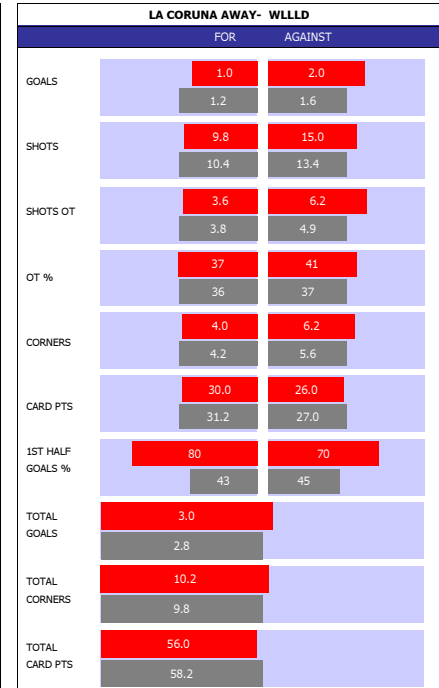

SPANISH LA LIGA				
P	TEAM	PL	GD	PTS
1	Barcelona	36	74	84
2	Real Madrid	35	57	84
3	Ath Madrid	36	41	74
4	Sevilla	36	18	69
<b>5</b>	<b>Villarreal</b>	<b>36</b>	<b>21</b>	<b>63</b>
6	Ath Bilbao	36	12	62
7	Sociedad	36	6	62
8	Eibar	36	8	54
9	Espanol	36	-1	53
10	Alaves	36	-4	51
11	Malaga	36	-4	45
12	Celta	35	-11	44
13	Valencia	36	-8	43
14	Las Palmas	36	-15	39
15	Betis	36	-23	37
16	Leganes	36	-19	33
<b>17</b>	<b>La Coruna</b>	<b>36</b>	<b>-21</b>	<b>32</b>
18	Sp Gijon	36	-31	27
19	Granada	36	-50	20
20	Osasuna	36	-50	19

HEAD TO HEAD										
DIV	DATE	H / A	G	S	O	C	Y	R		
SP1	14-01-17	La Coruna	0	13	3	10	0	0		
		Villarreal	0	4	1	0	1	0		
SP1	08-05-16	Villarreal	0	11	4	8	3	0		
		La Coruna	2	8	4	5	1	0		
SP1	03-01-16	La Coruna	1	11	4	9	3	0		
		Villarreal	2	6	4	3	3	0		
PER GAME AVGE :			1.7	17.7	6.7	11.7	3.7	0.0		