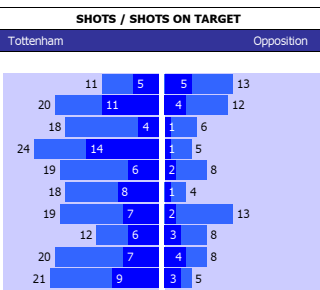

TOTTENHAM 10 MATCH FORM							
SS	DATE	CMP	VEN	OPPOSITION	T	N	R
16/17	0505	EPL	A	West Ham	15	12	L
16/17	3004	EPL	H	Arsenal	6	5	W
16/17	2604	EPL	A	Crystal Palace	12	16	W
16/17	1504	EPL	H	Bournemouth	15	11	W
16/17	0804	EPL	H	Watford	10	15	W
16/17	0504	EPL	A	Swansea	17	17	W
16/17	0104	EPL	A	Burnley	13	14	W
16/17	1903	EPL	H	Southampton	10	10	W
16/17	0503	EPL	H	Everton	7	7	W
16/17	2602	EPL	H	Stoke	10	13	W

SQUAD STATS - SEASON TO DATE			
	TOTTENHAM		MAN UNITED
P PLAYER	APP	S	GLS
G Hugo Lloris	31	0	0
G Michel Vorm	4	1	0
D Kyle Walker	31	1	0
D Jan Vertonghen	30	0	0
D Toby Alderweireld	27	0	0
D Danny Rose	18	0	2
D Ben Davies	15	5	0
D Kieran Trippier	4	6	0
M Christian Eriksen	34	0	8
M Dele Alli	32	2	17
M Victor Wanyama	32	1	2
M Eric Dier	31	2	2
M Mousa Dembele	23	4	1
M Heung-Min Son	20	11	12
F Harry Kane	26	1	21
F Vincent Janssen	7	18	2
M Paul Pogba	28	1	4
M Ander Herrera	27	2	1
M Luis Antonio Valencia	27	1	1
M Marouane Fellaini	17	10	1
M Juan Mata	17	6	6
M Michael Carrick	17	3	0
F Zlatan Ibrahimovic	27	1	17
F Marcus Rashford	16	14	5
F Anthony Martial	16	6	4
F Wayne Rooney	12	10	4

MAN UNITED 10 MATCH FORM							
SS	DATE	CMP	VEN	OPPOSITION	T	N	R
16/17	0705	EPL	A	Arsenal	6	5	L
16/17	3004	EPL	H	Swansea	18	17	D
16/17	2704	EPL	A	Man City	4	4	D
16/17	2304	EPL	A	Burnley	15	14	W
16/17	1604	EPL	H	Chelsea	1	1	W
16/17	0904	EPL	A	Sunderland	20	20	W
16/17	0404	EPL	H	Everton	7	7	D
16/17	0104	EPL	H	West Brom	8	8	D
16/17	1903	EPL	A	Middlesbrough	19	19	W
16/17	0403	EPL	H	Bournemouth	14	11	D