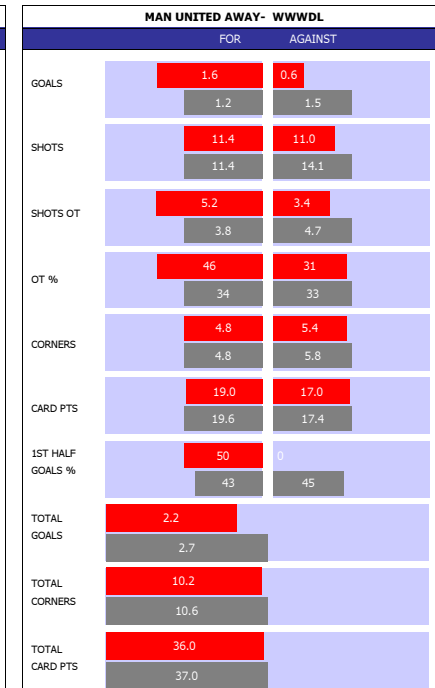

ENGLISH PREMIER LEAGUE				
P	TEAM	PL	GD	PTS
1	Chelsea	35	46	84
2	<b>Tottenham</b>	<b>35</b>	<b>48</b>	<b>77</b>
3	Liverpool	36	29	70
4	Man City	35	33	69
5	Arsenal	35	26	66
6	<b>Man United</b>	<b>35</b>	<b>24</b>	<b>65</b>
7	Everton	36	19	58
8	West Brom	35	-4	45
9	Leicester	35	-9	43
10	Southampton	35	-7	42
11	Bournemouth	36	-13	42
12	West Ham	36	-14	42
13	Stoke	36	-13	41
14	Burnley	36	-14	40
15	Watford	35	-21	40
16	Crystal Palace	36	-15	38
17	Swansea	36	-28	35
18	Hull	36	-33	34
19	Middlesbrough	36	-22	28
20	Sunderland	35	-32	24

HEAD TO HEAD										
DIV	DATE	H / A	G	S	O	C	Y	R		
E0	11-12-16	Man United	1	15	5	3	3	0		
		Tottenham	0	12	4	8	3	0		
E0	10-04-16	Tottenham	3	16	8	2	3	0		
		Man United	0	5	1	7	3	0		
E0	08-08-15	Man United	1	9	1	1	2	0		
		Tottenham	0	9	4	2	3	0		
E0	01-01-14	Man United	1	16	6	13	2	0		
		Tottenham	2	9	4	2	1	0		
E0	01-12-13	Man United	2	10	4	7	1	0		
		Tottenham	2	8	3	7	3	0		
PER GAME AVGE :			2.4	21.8	8.0	10.4	4.8	0.0		

TOTTENHAM 10 MATCH FORM							
SS	DATE	CMP	VEN	OPPOSITION	T	N	R
16/17	0505	EPL	A	West Ham	15	12	L
16/17	3004	EPL	H	Arsenal	6	5	W
16/17	2604	EPL	A	Crystal Palace	12	16	W
16/17	1504	EPL	H	Bournemouth	15	11	W
16/17	0804	EPL	H	Watford	10	15	W
16/17	0504	EPL	A	Swansea	17	17	W
16/17	0104	EPL	A	Burnley	13	14	W
16/17	1903	EPL	H	Southampton	10	10	W
16/17	0503	EPL	H	Everton	7	7	W
16/17	2602	EPL	H	Stoke	10	13	W