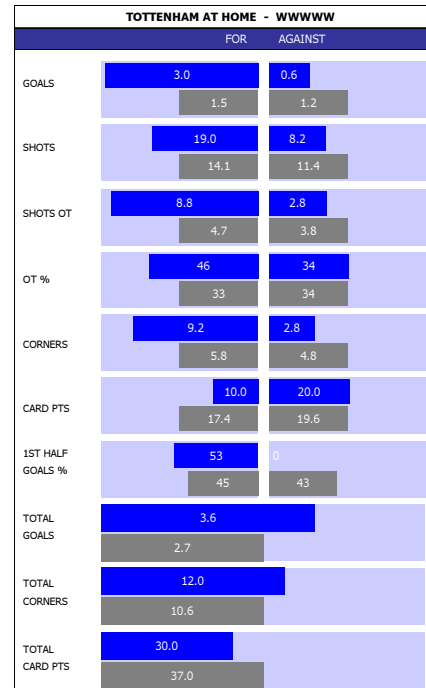

ENGLISH PREMIER LEAGUE				
P	TEAM	PL	GD	PTS
1	Chelsea	35	46	84
2	<b>Tottenham</b>	<b>35</b>	<b>48</b>	<b>77</b>
3	Liverpool	36	29	70
4	Man City	35	33	69
5	Arsenal	35	26	66
6	<b>Man United</b>	<b>35</b>	<b>24</b>	<b>65</b>
7	Everton	36	19	58
8	West Brom	35	-4	45
9	Leicester	35	-9	43
10	Southampton	35	-7	42
11	Bournemouth	36	-13	42
12	West Ham	36	-14	42
13	Stoke	36	-13	41
14	Burnley	36	-14	40
15	Watford	35	-21	40
16	Crystal Palace	36	-15	38
17	Swansea	36	-28	35
18	Hull	36	-33	34
19	Middlesbrough	36	-22	28
20	Sunderland	35	-32	24

HEAD TO HEAD										
DIV	DATE	H / A	G	S	O	C	Y	R		
E0	11-12-16	Man United	1	15	5	3	3	0		
		Tottenham	0	12	4	8	3	0		
E0	10-04-16	Tottenham	3	16	8	2	3	0		
		Man United	0	5	1	7	3	0		
E0	08-08-15	Man United	1	9	1	1	2	0		
		Tottenham	0	9	4	2	3	0		
E0	01-01-14	Man United	1	16	6	13	2	0		
		Tottenham	2	9	4	2	1	0		
E0	01-12-13	Man United	2	10	4	7	1	0		
		Tottenham	2	8	3	7	3	0		
PER GAME AVGE :			2.4	21.8	8.0	10.4	4.8	0.0		

TOTTENHAM 10 MATCH FORM							
SS	DATE	CMP	VEN	OPPOSITION	T	N	R
16/17	0505	EPL	A	West Ham	15	12	L
16/17	3004	EPL	H	Arsenal	6	5	W
16/17	2604	EPL	A	Crystal Palace	12	16	W
16/17	1504	EPL	H	Bournemouth	15	11	W
16/17	0804	EPL	H	Watford	10	15	W
16/17	0504	EPL	A	Swansea	17	17	W
16/17	0104	EPL	A	Burnley	13	14	W
16/17	1903	EPL	H	Southampton	10	10	W
16/17	0503	EPL	H	Everton	7	7	W
16/17	2602	EPL	H	Stoke	10	13	W