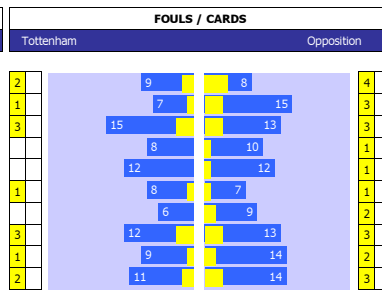

TOTTENHAM 10 MATCH FORM							
SS	DATE	CMP	VEN	OPPOSITION	T	N	R
16/17	0505	EPL	A	West Ham	15	12	L
16/17	3004	EPL	H	Arsenal	6	5	W
16/17	2604	EPL	A	Crystal Palace	12	16	W
16/17	1504	EPL	H	Bournemouth	15	11	W
16/17	0804	EPL	H	Watford	10	15	W
16/17	0504	EPL	A	Swansea	17	17	W
16/17	0104	EPL	A	Burnley	13	14	W
16/17	1903	EPL	H	Southampton	10	10	W
16/17	0503	EPL	H	Everton	7	7	W
16/17	2602	EPL	H	Stoke	10	13	W

SQUAD STATS - SEASON TO DATE			
	TOTTENHAM		MAN UNITED
P PLAYER	APP	S	GLS
G Hugo Lloris	31	0	0
G Michel Vorm	4	1	0
D Kyle Walker	31	1	0
D Jan Vertonghen	30	0	0
D Toby Alderweireld	27	0	0
D Danny Rose	18	0	2
D Ben Davies	15	5	0
D Kieran Trippier	4	6	0
M Christian Eriksen	34	0	8
M Dele Alli	32	2	17
M Victor Wanyama	32	1	2
M Eric Dier	31	2	2
M Mousa Dembele	23	4	1
M Heung-Min Son	20	11	12
F Harry Kane	26	1	21
F Vincent Janssen	7	18	2
M Paul Pogba	28	1	4
M Ander Herrera	27	2	1
M Luis Antonio Valencia	27	1	1
M Marouane Fellaini	17	10	1
M Juan Mata	17	6	6
M Michael Carrick	17	3	0
F Zlatan Ibrahimovic	27	1	17
F Marcus Rashford	16	14	5
F Anthony Martial	16	6	4
F Wayne Rooney	12	10	4

MAN UNITED 10 MATCH FORM							
SS	DATE	CMP	VEN	OPPOSITION	T	N	R
16/17	0705	EPL	A	Arsenal	6	5	L
16/17	3004	EPL	H	Swansea	18	17	D
16/17	2704	EPL	A	Man City	4	4	D
16/17	2304	EPL	A	Burnley	15	14	W
16/17	1604	EPL	H	Chelsea	1	1	W
16/17	0904	EPL	A	Sunderland	20	20	W
16/17	0404	EPL	H	Everton	7	7	D
16/17	0104	EPL	H	West Brom	8	8	D
16/17	1903	EPL	A	Middlesbrough	19	19	W
16/17	0403	EPL	H	Bournemouth	14	11	D