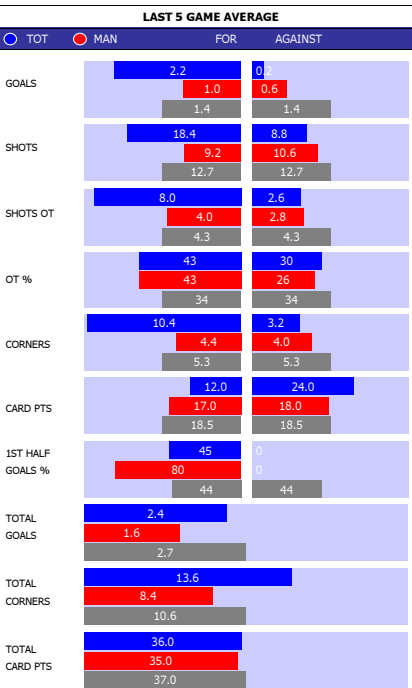

ENGLISH PREMIER LEAGUE				
P	TEAM	PL	GD	PTS
1	Chelsea	35	46	84
2	<b>Tottenham</b>	<b>35</b>	<b>48</b>	<b>77</b>
3	Liverpool	36	29	70
4	Man City	35	33	69
5	Arsenal	35	26	66
6	<b>Man United</b>	<b>35</b>	<b>24</b>	<b>65</b>
7	Everton	36	19	58
8	West Brom	35	-4	45
9	Leicester	35	-9	43
10	Southampton	35	-7	42
11	Bournemouth	36	-13	42
12	West Ham	36	-14	42
13	Stoke	36	-13	41
14	Burnley	36	-14	40
15	Watford	35	-21	40
16	Crystal Palace	36	-15	38
17	Swansea	36	-28	35
18	Hull	36	-33	34
19	Middlesbrough	36	-22	28
20	Sunderland	35	-32	24

HEAD TO HEAD										
DIV	DATE	H / A	G	S	O	C	Y	R		
E0	11-12-16	Man United	1	15	5	3	3	0		
		Tottenham	0	12	4	8	3	0		
E0	10-04-16	Tottenham	3	16	8	2	3	0		
		Man United	0	5	1	7	3	0		
E0	08-08-15	Man United	1	9	1	1	2	0		
		Tottenham	0	9	4	2	3	0		
E0	01-01-14	Man United	1	16	6	13	2	0		
		Tottenham	2	9	4	2	1	0		
E0	01-12-13	Man United	2	10	4	7	1	0		
		Tottenham	2	8	3	7	3	0		
PER GAME AVGE :			2.4	21.8	8.0	10.4	4.8	0.0		

TOTTENHAM 10 MATCH FORM							
SS	DATE	CMP	VEN	OPPOSITION	T	N	R
16/17	0505	EPL	A	West Ham	15	12	L
16/17	3004	EPL	H	Arsenal	6	5	W
16/17	2604	EPL	A	Crystal Palace	12	16	W
16/17	1504	EPL	H	Bournemouth	15	11	W
16/17	0804	EPL	H	Watford	10	15	W
16/17	0504	EPL	A	Swansea	17	17	W
16/17	0104	EPL	A	Burnley	13	14	W
16/17	1903	EPL	H	Southampton	10	10	W
16/17	0503	EPL	H	Everton	7	7	W
16/17	2602	EPL	H	Stoke	10	13	W