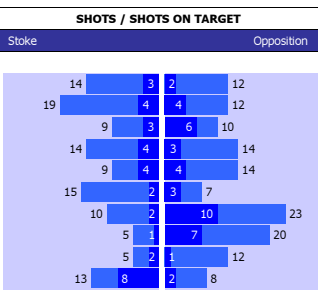

STOKE 10 MATCH FORM								
SS	DATE	CMP	VEN	OPPOSITION	T	N	R	SCORE
16/17	0605	EPL	A	Bournemouth	11	11	D	2 2
16/17	2904	EPL	H	West Ham	14	12	D	0 0
16/17	2204	EPL	A	Swansea	18	17	L	2 0
16/17	1504	EPL	H	Hull	17	18	W	3 1
16/17	0804	EPL	H	Liverpool	3	3	L	1 2
16/17	0404	EPL	A	Burnley	15	14	L	1 0
16/17	0104	EPL	A	Leicester	15	9	L	2 0
16/17	1803	EPL	H	Chelsea	1	1	L	1 2
16/17	0803	EPL	A	Man City	3	4	D	0 0
16/17	0403	EPL	H	Middlesbrough	17	19	W	2 0

STOKE				ARSENAL					
P	PLAYER	APP	S	GLS	P	PLAYER	APP	S	GLS
	G Lee Grant	28	0	0		G Petr Cech	31	0	0
	G Shay Given	5	0	0		G Damian Emiliano Mart	2	0	0
	D Erik Pieters	33	1	0		D Nacho Monreal	31	1	0
	D Bruno Martins Indi	33	0	1		D Laurent Koscielny	31	0	2
	D Ryan Shawcross	33	0	1		D Hector Bellerin	24	5	0
	D Glen Johnson	20	2	0		D Shkodran Mustafi	23	0	2
	D Geoff Cameron	16	1	0		D Gabriel Paulista	14	4	0
	D Phil Bardsley	14	1	0		D Kieran Gibbs	6	3	0

ARSENAL 10 MATCH FORM								
SS	DATE	CMP	VEN	OPPOSITION	T	N	R	SCORE
16/17	1005	EPL	A	Southampton	10	10	W	0 2
16/17	0705	EPL	H	Man United	5	6	W	2 0
16/17	3004	EPL	A	Tottenham	2	2	L	2 0
16/17	2604	EPL	H	Leicester	15	9	W	1 0
16/17	1704	EPL	A	Middlesbrough	19	19	W	1 2
16/17	1004	EPL	A	Crystal Palace	16	16	L	3 0
16/17	0504	EPL	H	West Ham	15	12	W	3 0
16/17	0204	EPL	H	Man City	4	4	D	2 2
16/17	1803	EPL	A	West Brom	8	8	L	3 1
16/17	0403	EPL	A	Liverpool	5	3	L	3 1