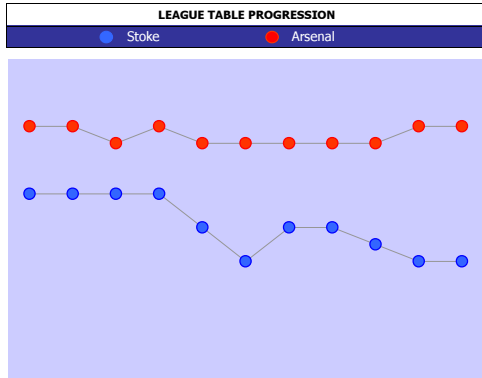

ENGLISH PREMIER LEAGUE				
P	TEAM	PL	GD	PTS
1	Chelsea	35	46	84
2	Tottenham	35	48	77
3	Liverpool	36	29	70
4	Man City	35	33	69
<b>5</b>	<b>Arsenal</b>	<b>35</b>	<b>26</b>	<b>66</b>
6	Man United	35	24	65
7	Everton	36	19	58
8	West Brom	35	-4	45
9	Leicester	35	-9	43
10	Southampton	35	-7	42
11	Bournemouth	36	-13	42
12	West Ham	36	-14	42
<b>13</b>	<b>Stoke</b>	<b>36</b>	<b>-13</b>	<b>41</b>
14	Burnley	36	-14	40
15	Watford	35	-21	40
16	Crystal Palace	36	-15	38
17	Swansea	36	-28	35
18	Hull	36	-33	34
19	Middlesbrough	36	-22	28
20	Sunderland	35	-32	24

STOKE 10 MATCH FORM								
SS	DATE	CMP	VEN	OPPOSITION	T	N	R	SCORE
16/17	0605	EPL	A	Bournemouth	11	11	D	2 2
16/17	2904	EPL	H	West Ham	14	12	D	0 0
16/17	2204	EPL	A	Swansea	18	17	L	2 0
16/17	1504	EPL	H	Hull	17	18	W	3 1
16/17	0804	EPL	H	Liverpool	3	3	L	1 2
16/17	0404	EPL	A	Burnley	15	14	L	1 0
16/17	0104	EPL	A	Leicester	15	9	L	2 0
16/17	1803	EPL	H	Chelsea	1	1	L	1 2
16/17	0803	EPL	A	Man City	3	4	D	0 0
16/17	0403	EPL	H	Middlesbrough	17	19	W	2 0