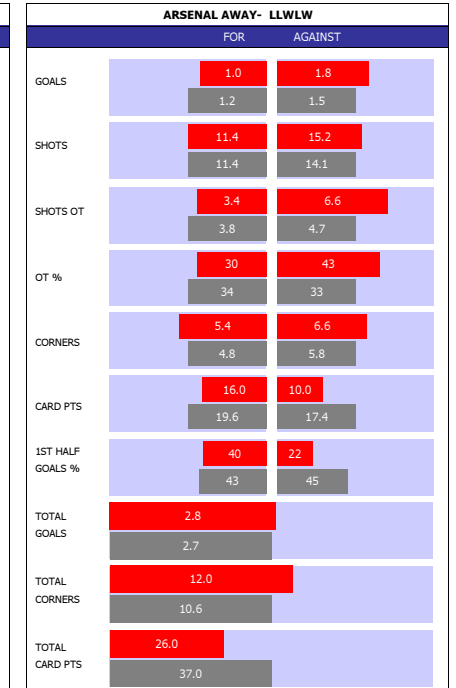

ENGLISH PREMIER LEAGUE				
P	TEAM	PL	GD	PTS
1	Chelsea	35	46	84
2	Tottenham	35	48	77
3	Liverpool	36	29	70
4	Man City	35	33	69
<b>5</b>	<b>Arsenal</b>	<b>35</b>	<b>26</b>	<b>66</b>
6	Man United	35	24	65
7	Everton	36	19	58
8	West Brom	35	-4	45
9	Leicester	35	-9	43
10	Southampton	35	-7	42
11	Bournemouth	36	-13	42
12	West Ham	36	-14	42
<b>13</b>	<b>Stoke</b>	<b>36</b>	<b>-13</b>	<b>41</b>
14	Burnley	36	-14	40
15	Watford	35	-21	40
16	Crystal Palace	36	-15	38
17	Swansea	36	-28	35
18	Hull	36	-33	34
19	Middlesbrough	36	-22	28
20	Sunderland	35	-32	24

HEAD TO HEAD										
DIV	DATE	H / A	G	S	O	C	Y	R		
EO	10-12-16	Arsenal	3	21	6	7	0	0		
		Stoke	1	12	5	7	0	0		
EO	17-01-16	Stoke	0	14	6	6	0	0		
		Arsenal	0	8	3	6	0	0		
EO	12-09-15	Arsenal	2	29	12	13	1	0		
		Stoke	0	9	4	1	1	0		
EO	01-03-14	Stoke	1	8	4	3	3	0		
		Arsenal	0	10	2	4	1	0		
EO	22-09-13	Arsenal	3	16	8	6	0	0		
		Stoke	1	9	3	7	2	0		
		<b>PER GAME AVGE :</b>	<b>2.2</b>	<b>27.2</b>	<b>10.6</b>	<b>12.0</b>	<b>1.6</b>	<b>0.0</b>		

STOKE 10 MATCH FORM								
SS	DATE	CMP	VEN	OPPOSITION	T	N	R	SCORE
16/17	0605	EPL	A	Bournemouth	11	11	D	2 2
16/17	2904	EPL	H	West Ham	14	12	D	0 0
16/17	2204	EPL	A	Swansea	18	17	L	2 0
16/17	1504	EPL	H	Hull	17	18	W	3 1
16/17	0804	EPL	H	Liverpool	3	3	L	1 2
16/17	0404	EPL	A	Burnley	15	14	L	1 0
16/17	0104	EPL	A	Leicester	15	9	L	2 0
16/17	1803	EPL	H	Chelsea	1	1	L	1 2
16/17	0803	EPL	A	Man City	3	4	D	0 0
16/17	0403	EPL	H	Middlesbrough	17	19	W	2 0