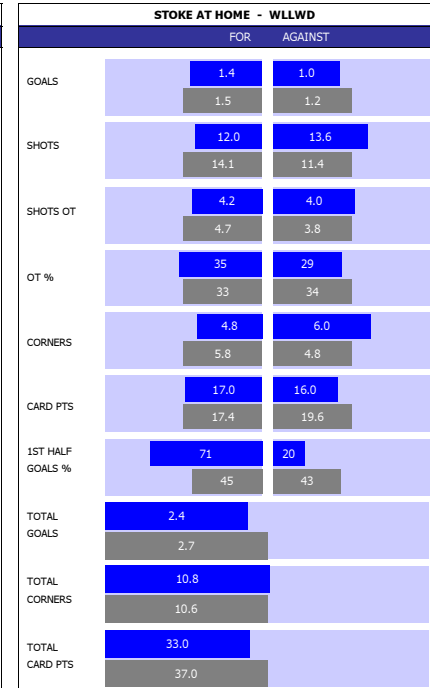

ENGLISH PREMIER LEAGUE				
P	TEAM	PL	GD	PTS
1	Chelsea	35	46	84
2	Tottenham	35	48	77
3	Liverpool	36	29	70
4	Man City	35	33	69
<b>5</b>	<b>Arsenal</b>	<b>35</b>	<b>26</b>	<b>66</b>
6	Man United	35	24	65
7	Everton	36	19	58
8	West Brom	35	-4	45
9	Leicester	35	-9	43
10	Southampton	35	-7	42
11	Bournemouth	36	-13	42
12	West Ham	36	-14	42
<b>13</b>	<b>Stoke</b>	<b>36</b>	<b>-13</b>	<b>41</b>
14	Burnley	36	-14	40
15	Watford	35	-21	40
16	Crystal Palace	36	-15	38
17	Swansea	36	-28	35
18	Hull	36	-33	34
19	Middlesbrough	36	-22	28
20	Sunderland	35	-32	24

HEAD TO HEAD										
DIV	DATE	H / A	G	S	O	C	Y	R		
EO	10-12-16	Arsenal	3	21	6	7	0	0		
		Stoke	1	12	5	7	0	0		
EO	17-01-16	Stoke	0	14	6	6	0	0		
		Arsenal	0	8	3	6	0	0		
EO	12-09-15	Arsenal	2	29	12	13	1	0		
		Stoke	0	9	4	1	1	0		
EO	01-03-14	Stoke	1	8	4	3	3	0		
		Arsenal	0	10	2	4	1	0		
EO	22-09-13	Arsenal	3	16	8	6	0	0		
		Stoke	1	9	3	7	2	0		
		<b>PER GAME AVGE :</b>	<b>2.2</b>	<b>27.2</b>	<b>10.6</b>	<b>12.0</b>	<b>1.6</b>	<b>0.0</b>		

STOKE 10 MATCH FORM								
SS	DATE	CMP	VEN	OPPOSITION	T	N	R	SCORE
16/17	0605	EPL	A	Bournemouth	11	11	D	2 2
16/17	2904	EPL	H	West Ham	14	12	D	0 0
16/17	2204	EPL	A	Swansea	18	17	L	2 0
16/17	1504	EPL	H	Hull	17	18	W	3 1
16/17	0804	EPL	H	Liverpool	3	3	L	1 2
16/17	0404	EPL	A	Burnley	15	14	L	1 0
16/17	0104	EPL	A	Leicester	15	9	L	2 0
16/17	1803	EPL	H	Chelsea	1	1	L	1 2
16/17	0803	EPL	A	Man City	3	4	D	0 0
16/17	0403	EPL	H	Middlesbrough	17	19	W	2 0