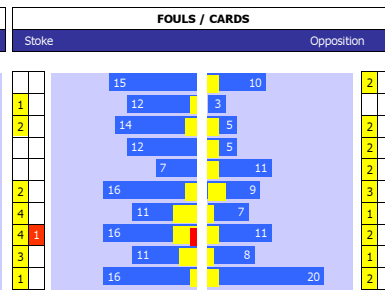

STOKE 10 MATCH FORM								
SS	DATE	CMP	VEN	OPPOSITION	T	N	R	SCORE
16/17	0605	EPL	A	Bournemouth	11	11	D	2 2
16/17	2904	EPL	H	West Ham	14	12	D	0 0
16/17	2204	EPL	A	Swansea	18	17	L	2 0
16/17	1504	EPL	H	Hull	17	18	W	3 1
16/17	0804	EPL	H	Liverpool	3	3	L	1 2
16/17	0404	EPL	A	Burnley	15	14	L	1 0
16/17	0104	EPL	A	Leicester	15	9	L	2 0
16/17	1803	EPL	H	Chelsea	1	1	L	1 2
16/17	0803	EPL	A	Man City	3	4	D	0 0
16/17	0403	EPL	H	Middlesbrough	17	19	W	2 0