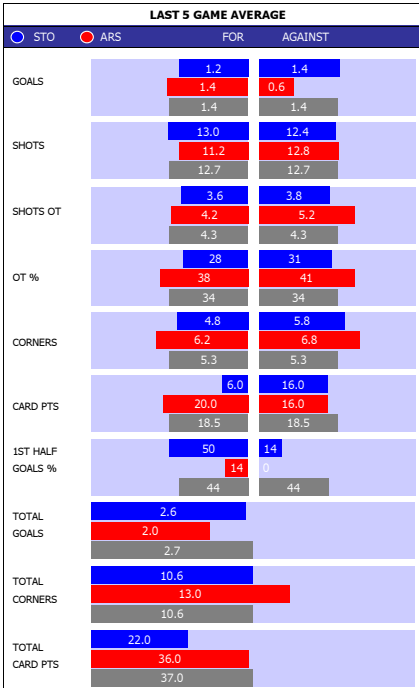

ENGLISH PREMIER LEAGUE				
P	TEAM	PL	GD	PTS
1	Chelsea	35	46	84
2	Tottenham	35	48	77
3	Liverpool	36	29	70
4	Man City	35	33	69
<b>5</b>	<b>Arsenal</b>	<b>35</b>	<b>26</b>	<b>66</b>
6	Man United	35	24	65
7	Everton	36	19	58
8	West Brom	35	-4	45
9	Leicester	35	-9	43
10	Southampton	35	-7	42
11	Bournemouth	36	-13	42
12	West Ham	36	-14	42
<b>13</b>	<b>Stoke</b>	<b>36</b>	<b>-13</b>	<b>41</b>
14	Burnley	36	-14	40
15	Watford	35	-21	40
16	Crystal Palace	36	-15	38
17	Swansea	36	-28	35
18	Hull	36	-33	34
19	Middlesbrough	36	-22	28
20	Sunderland	35	-32	24

STOKE 10 MATCH FORM								
SS	DATE	CMP	VEN	OPPOSITION	T	N	R	SCORE
16/17	0605	EPL	A	Bournemouth	11	11	D	2 2
16/17	2904	EPL	H	West Ham	14	12	D	0 0
16/17	2204	EPL	A	Swansea	18	17	L	2 0
16/17	1504	EPL	H	Hull	17	18	W	3 1
16/17	0804	EPL	H	Liverpool	3	3	L	1 2
16/17	0404	EPL	A	Burnley	15	14	L	1 0
16/17	0104	EPL	A	Leicester	15	9	L	2 0
16/17	1803	EPL	H	Chelsea	1	1	L	1 2
16/17	0803	EPL	A	Man City	3	4	D	0 0
16/17	0403	EPL	H	Middlesbrough	17	19	W	2 0