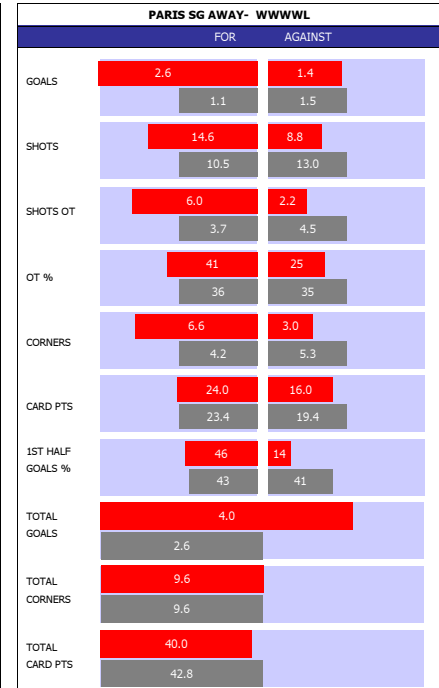

HEAD TO HEAD										
DIV	DATE	H / A	G	S	O	C	Y	R		
F1	09-09-16	Paris SG	1	15	4	4	2	0		
		St Etienne	1	5	2	1	4	0		
F1	31-01-16	St Etienne	0	12	3	7	4	0		
		Paris SG	2	12	5	6	2	0		
F1	25-10-15	Paris SG	4	21	10	5	0	0		
		St Etienne	1	14	6	0	0	0		
F1	16-03-14	Paris SG	2	15	4	4	1	0		
		St Etienne	0	14	6	6	3	0		
F1	27-10-13	St Etienne	2	9	3	5	2	1		
		Paris SG	2	21	4	7	3	0		
PER GAME AVGE :			3.0	27.6	9.4	9.0	4.2	0.2		