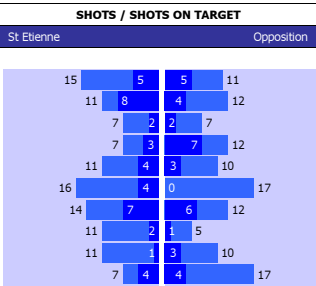

ST ETIENNE 10 MATCH FORM									
SS	DATE	CMP	VEN	OPPOSITION	T	N	R	SCORE	
16/17	0505	FRA1	H	Bordeaux	5	6	D	2	2
16/17	2904	FRA1	A	Guingamp	10	9	W	0	2
16/17	2304	FRA1	H	Rennes	10	10	D	1	1
16/17	1604	FRA1	A	Marseille	6	5	L	4	0
16/17	0904	FRA1	H	Nantes	9	8	D	1	1
16/17	1903	FRA1	A	Dijon	17	18	W	0	1
16/17	1203	FRA1	H	Metz	16	13	D	2	2
16/17	0403	FRA1	A	Bastia	19	20	D	0	0
16/17	2602	FRA1	H	Caen	17	16	L	0	1
16/17	1902	FRA1	A	Montpellier	14	15	L	2	1