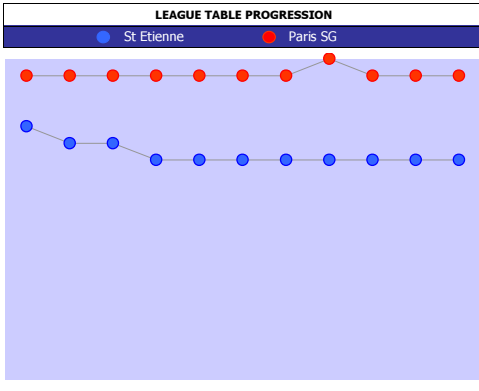

FRENCH LIGUE 1				
P	TEAM	PL	GD	PTS
1	Monaco	35	69	86
2	<b>Paris SG</b>	<b>36</b>	<b>51</b>	<b>83</b>
3	Nice	36	29	77
4	Lyon	35	27	60
5	Marseille	36	15	58
6	Bordeaux	36	10	57
7	<b>St Etienne</b>	<b>35</b>	<b>8</b>	<b>50</b>
8	Nantes	36	-14	48
9	Guingamp	36	-5	47
10	Rennes	36	-6	47
11	Lille	36	-6	43
12	Toulouse	36	-4	42
13	Metz	36	-32	42
14	Angers	36	-13	40
15	Montpellier	36	-14	39
16	Caen	36	-28	36
17	Lorient	36	-24	35
18	Dijon	36	-14	33
19	Nancy	36	-23	32
20	Bastia	35	-26	31

HEAD TO HEAD										
DIV	DATE	H / A	G	S	O	C	Y	R		
F1	09-09-16	Paris SG	1	15	4	4	2	0		
		St Etienne	1	5	2	1	4	0		
F1	31-01-16	St Etienne	0	12	3	7	4	0		
		Paris SG	2	12	5	6	2	0		
F1	25-10-15	Paris SG	4	21	10	5	0	0		
		St Etienne	1	14	6	0	0	0		
F1	16-03-14	Paris SG	2	15	4	4	1	0		
		St Etienne	0	14	6	6	3	0		
F1	27-10-13	St Etienne	2	9	3	5	2	1		
		Paris SG	2	21	4	7	3	0		
PER GAME AVGE :			3.0	27.6	9.4	9.0	4.2	0.2		