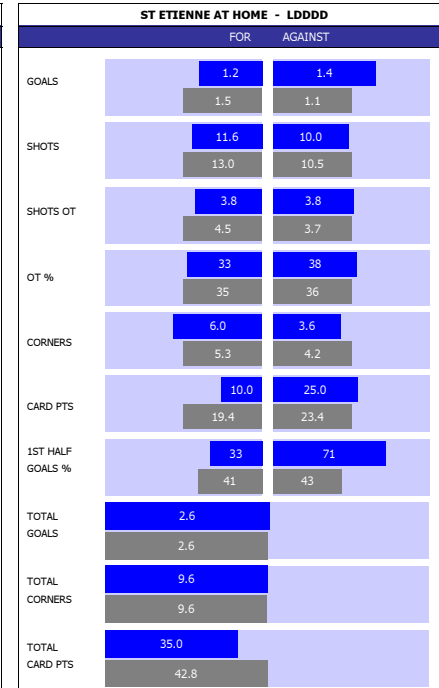

FRENCH LIGUE 1				
P	TEAM	PL	GD	PTS
1	Monaco	35	69	86
2	<b>Paris SG</b>	<b>36</b>	<b>51</b>	<b>83</b>
3	Nice	36	29	77
4	Lyon	35	27	60
5	Marseille	36	15	58
6	Bordeaux	36	10	57
7	<b>St Etienne</b>	<b>35</b>	<b>8</b>	<b>50</b>
8	Nantes	36	-14	48
9	Guingamp	36	-5	47
10	Rennes	36	-6	47
11	Lille	36	-6	43
12	Toulouse	36	-4	42
13	Metz	36	-32	42
14	Angers	36	-13	40
15	Montpellier	36	-14	39
16	Caen	36	-28	36
17	Lorient	36	-24	35
18	Dijon	36	-14	33
19	Nancy	36	-23	32
20	Bastia	35	-26	31

HEAD TO HEAD										
DIV	DATE	H / A	G	S	O	C	Y	R		
F1	09-09-16	Paris SG	1	15	4	4	2	0		
		St Etienne	1	5	2	1	4	0		
F1	31-01-16	St Etienne	0	12	3	7	4	0		
		Paris SG	2	12	5	6	2	0		
F1	25-10-15	Paris SG	4	21	10	5	0	0		
		St Etienne	1	14	6	0	0	0		
F1	16-03-14	Paris SG	2	15	4	4	1	0		
		St Etienne	0	14	6	6	3	0		
F1	27-10-13	St Etienne	2	9	3	5	2	1		
		Paris SG	2	21	4	7	3	0		
PER GAME AVGE :			3.0	27.6	9.4	9.0	4.2	0.2		