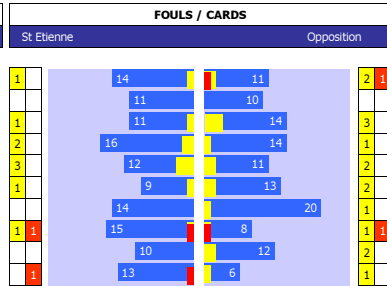

ST ETIENNE 10 MATCH FORM									
SS	DATE	CMP	VEN	OPPOSITION	T	N	R	SCORE	
16/17	0505	FRA1	H	Bordeaux	5	6	D	2	2
16/17	2904	FRA1	A	Guingamp	10	9	W	0	2
16/17	2304	FRA1	H	Rennes	10	10	D	1	1
16/17	1604	FRA1	A	Marseille	6	5	L	4	0
16/17	0904	FRA1	H	Nantes	9	8	D	1	1
16/17	1903	FRA1	A	Dijon	17	18	W	0	1
16/17	1203	FRA1	H	Metz	16	13	D	2	2
16/17	0403	FRA1	A	Bastia	19	20	D	0	0
16/17	2602	FRA1	H	Caen	17	16	L	0	1
16/17	1902	FRA1	A	Montpellier	14	15	L	2	1