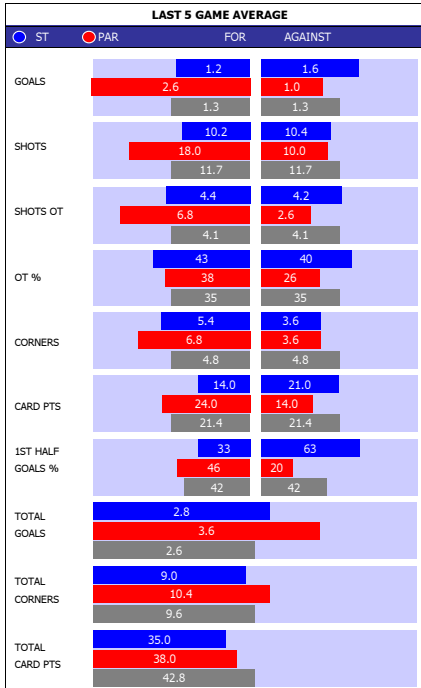

HEAD TO HEAD										
DIV	DATE	H / A	G	S	O	C	Y	R		
F1	09-09-16	Paris SG	1	15	4	4	2	0		
		St Etienne	1	5	2	1	4	0		
F1	31-01-16	St Etienne	0	12	3	7	4	0		
		Paris SG	2	12	5	6	2	0		
F1	25-10-15	Paris SG	4	21	10	5	0	0		
		St Etienne	1	14	6	0	0	0		
F1	16-03-14	Paris SG	2	15	4	4	1	0		
		St Etienne	0	14	6	6	3	0		
F1	27-10-13	St Etienne	2	9	3	5	2	1		
		Paris SG	2	21	4	7	3	0		
PER GAME AVGE :			3.0	27.6	9.4	9.0	4.2	0.2		