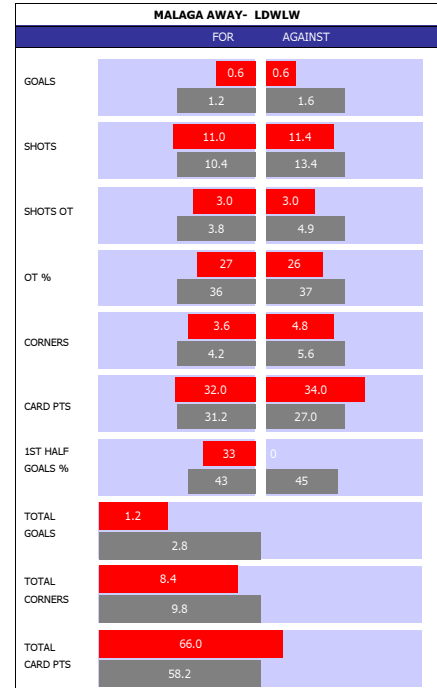

SPANISH LA LIGA				
P	TEAM	PL	GD	PTS
1	Barcelona	36	74	84
2	Real Madrid	35	57	84
3	Ath Madrid	36	41	74
4	Sevilla	36	18	69
5	Villarreal	36	21	63
6	Ath Bilbao	36	12	62
<b>7</b>	<b>Sociedad</b>	<b>36</b>	<b>6</b>	<b>62</b>
8	Eibar	36	8	54
9	Espanol	36	-1	53
10	Alaves	36	-4	51
<b>11</b>	<b>Malaga</b>	<b>36</b>	<b>-4</b>	<b>45</b>
12	Celta	35	-11	44
13	Valencia	36	-8	43
14	Las Palmas	36	-15	39
15	Betis	36	-23	37
16	Leganes	36	-19	33
17	La Coruna	36	-21	32
18	Sp Gijon	36	-31	27
19	Granada	36	-50	20
20	Osasuna	36	-50	19

HEAD TO HEAD										
DIV	DATE	H / A	G	S	O	C	Y	R		
SP1	16-01-17	Malaga	0	5	1	8	0	0		
		Sociedad	2	11	5	8	2	0		
SP1	27-02-16	Sociedad	1	11	3	8	4	0		
		Malaga	1	8	3	3	5	0		
SP1	03-10-15	Malaga	3	11	7	2	3	1		
		Sociedad	1	13	5	4	2	0		
SP1	17-02-14	Malaga	0	14	5	6	3	0		
		Sociedad	1	7	3	2	0	0		
SP1	21-09-13	Sociedad	0	10	2	5	3	0		
		Malaga	0	11	4	4	3	0		
PER GAME AVGE :			1.8	20.2	7.6	10.0	5.0	0.2		

SOCIEDAD 10 MATCH FORM									
SS	DATE	CMP	VEN	OPPOSITION	T	N	R	SCORE	
16/17	0505	SP1	A	Sevilla	4	4	D	1	1
16/17	2904	SP1	H	Granada	19	19	W	2	1
16/17	2604	SP1	A	Valencia	12	13	W	2	3
16/17	2304	SP1	H	La Coruna	16	17	W	1	0
16/17	1504	SP1	A	Barcelona	2	1	L	3	2
16/17	1004	SP1	H	Sp Gijon	18	18	W	3	1
16/17	0404	SP1	A	Ath Madrid	3	3	L	1	0
16/17	0104	SP1	H	Leganes	17	16	D	1	1
16/17	1803	SP1	A	Alaves	10	10	L	1	0
16/17	1203	SP1	H	Ath Bilbao	7	6	L	0	2