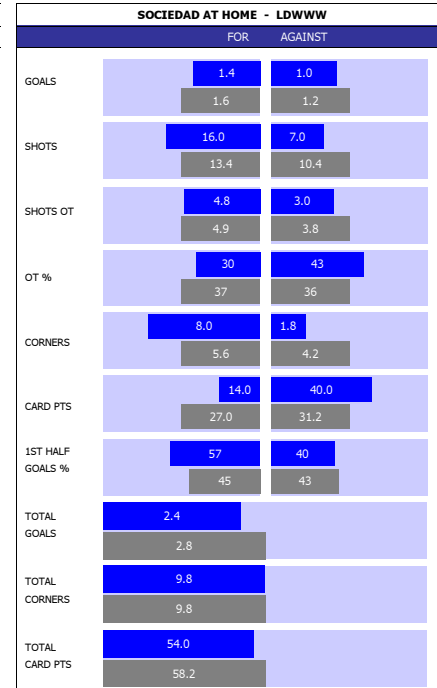

SPANISH LA LIGA				
P	TEAM	PL	GD	PTS
1	Barcelona	36	74	84
2	Real Madrid	35	57	84
3	Ath Madrid	36	41	74
4	Sevilla	36	18	69
5	Villarreal	36	21	63
6	Ath Bilbao	36	12	62
<b>7</b>	<b>Sociedad</b>	<b>36</b>	<b>6</b>	<b>62</b>
8	Eibar	36	8	54
9	Espanol	36	-1	53
10	Alaves	36	-4	51
<b>11</b>	<b>Malaga</b>	<b>36</b>	<b>-4</b>	<b>45</b>
12	Celta	35	-11	44
13	Valencia	36	-8	43
14	Las Palmas	36	-15	39
15	Betis	36	-23	37
16	Leganes	36	-19	33
17	La Coruna	36	-21	32
18	Sp Gijon	36	-31	27
19	Granada	36	-50	20
20	Osasuna	36	-50	19

HEAD TO HEAD										
DIV	DATE	H / A	G	S	O	C	Y	R		
SP1	16-01-17	Malaga	0	5	1	8	0	0		
		Sociedad	2	11	5	8	2	0		
SP1	27-02-16	Sociedad	1	11	3	8	4	0		
		Malaga	1	8	3	3	5	0		
SP1	03-10-15	Malaga	3	11	7	2	3	1		
		Sociedad	1	13	5	4	2	0		
SP1	17-02-14	Malaga	0	14	5	6	3	0		
		Sociedad	1	7	3	2	0	0		
SP1	21-09-13	Sociedad	0	10	2	5	3	0		
		Malaga	0	11	4	4	3	0		
PER GAME AVGE :			1.8	20.2	7.6	10.0	5.0	0.2		

SOCIEDAD 10 MATCH FORM									
SS	DATE	CMP	VEN	OPPOSITION	T	N	R	SCORE	
16/17	0505	SP1	A	Sevilla	4	4	D	1	1
16/17	2904	SP1	H	Granada	19	19	W	2	1
16/17	2604	SP1	A	Valencia	12	13	W	2	3
16/17	2304	SP1	H	La Coruna	16	17	W	1	0
16/17	1504	SP1	A	Barcelona	2	1	L	3	2
16/17	1004	SP1	H	Sp Gijon	18	18	W	3	1
16/17	0404	SP1	A	Ath Madrid	3	3	L	1	0
16/17	0104	SP1	H	Leganes	17	16	D	1	1
16/17	1803	SP1	A	Alaves	10	10	L	1	0
16/17	1203	SP1	H	Ath Bilbao	7	6	L	0	2