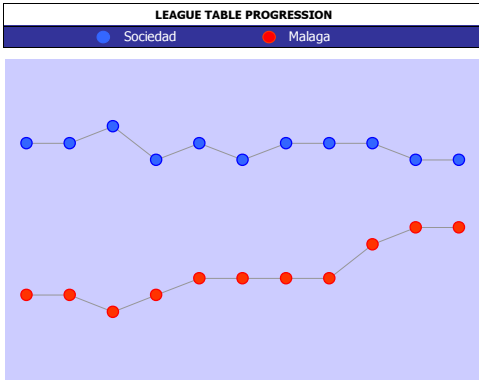

SPANISH LA LIGA				
P	TEAM	PL	GD	PTS
1	Barcelona	36	74	84
2	Real Madrid	35	57	84
3	Ath Madrid	36	41	74
4	Sevilla	36	18	69
5	Villarreal	36	21	63
6	Ath Bilbao	36	12	62
<b>7</b>	<b>Sociedad</b>	<b>36</b>	<b>6</b>	<b>62</b>
8	Eibar	36	8	54
9	Espanol	36	-1	53
10	Alaves	36	-4	51
<b>11</b>	<b>Malaga</b>	<b>36</b>	<b>-4</b>	<b>45</b>
12	Celta	35	-11	44
13	Valencia	36	-8	43
14	Las Palmas	36	-15	39
15	Betis	36	-23	37
16	Leganes	36	-19	33
17	La Coruna	36	-21	32
18	Sp Gijon	36	-31	27
19	Granada	36	-50	20
20	Osasuna	36	-50	19

HEAD TO HEAD										
DIV	DATE	H / A	G	S	O	C	Y	R		
SP1	16-01-17	Malaga	0	5	1	8	0	0		
		Sociedad	2	11	5	8	2	0		
SP1	27-02-16	Sociedad	1	11	3	8	4	0		
		Malaga	1	8	3	3	5	0		
SP1	03-10-15	Malaga	3	11	7	2	3	1		
		Sociedad	1	13	5	4	2	0		
SP1	17-02-14	Malaga	0	14	5	6	3	0		
		Sociedad	1	7	3	2	0	0		
SP1	21-09-13	Sociedad	0	10	2	5	3	0		
		Malaga	0	11	4	4	3	0		
PER GAME AVGE :			1.8	20.2	7.6	10.0	5.0	0.2		

SOCIEDAD 10 MATCH FORM									
SS	DATE	CMP	VEN	OPPOSITION	T	N	R	SCORE	
16/17	0505	SP1	A	Sevilla	4	4	D	1	1
16/17	2904	SP1	H	Granada	19	19	W	2	1
16/17	2604	SP1	A	Valencia	12	13	W	2	3
16/17	2304	SP1	H	La Coruna	16	17	W	1	0
16/17	1504	SP1	A	Barcelona	2	1	L	3	2
16/17	1004	SP1	H	Sp Gijon	18	18	W	3	1
16/17	0404	SP1	A	Ath Madrid	3	3	L	1	0
16/17	0104	SP1	H	Leganes	17	16	D	1	1
16/17	1803	SP1	A	Alaves	10	10	L	1	0
16/17	1203	SP1	H	Ath Bilbao	7	6	L	0	2