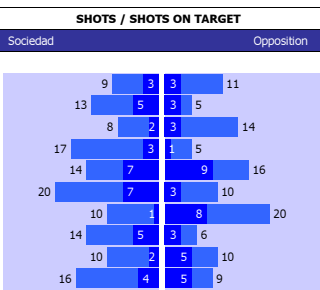

SPANISH LA LIGA				
P	TEAM	PL	GD	PTS
1	Barcelona	36	74	84
2	Real Madrid	35	57	84
3	Ath Madrid	36	41	74
4	Sevilla	36	18	69
5	Villarreal	36	21	63
6	Ath Bilbao	36	12	62
<b>7</b>	<b>Sociedad</b>	<b>36</b>	<b>6</b>	<b>62</b>
8	Eibar	36	8	54
9	Espanol	36	-1	53
10	Alaves	36	-4	51
<b>11</b>	<b>Malaga</b>	<b>36</b>	<b>-4</b>	<b>45</b>
12	Celta	35	-11	44
13	Valencia	36	-8	43
14	Las Palmas	36	-15	39
15	Betis	36	-23	37
16	Leganes	36	-19	33
17	La Coruna	36	-21	32
18	Sp Gijon	36	-31	27
19	Granada	36	-50	20
20	Osasuna	36	-50	19

HEAD TO HEAD										
DIV	DATE	H / A	G	S	O	C	Y	R		
SP1	16-01-17	Malaga	0	5	1	8	0	0		
		Sociedad	2	11	5	8	2	0		
SP1	27-02-16	Sociedad	1	11	3	8	4	0		
		Malaga	1	8	3	3	5	0		
SP1	03-10-15	Malaga	3	11	7	2	3	1		
		Sociedad	1	13	5	4	2	0		
SP1	17-02-14	Malaga	0	14	5	6	3	0		
		Sociedad	1	7	3	2	0	0		
SP1	21-09-13	Sociedad	0	10	2	5	3	0		
		Malaga	0	11	4	4	3	0		
PER GAME AVGE :			1.8	20.2	7.6	10.0	5.0	0.2		

SOCIEDAD 10 MATCH FORM									
SS	DATE	CMP	VEN	OPPOSITION	T	N	R	SCORE	
16/17	0505	SP1	A	Sevilla	4	4	D	1	1
16/17	2904	SP1	H	Granada	19	19	W	2	1
16/17	2604	SP1	A	Valencia	12	13	W	2	3
16/17	2304	SP1	H	La Coruna	16	17	W	1	0
16/17	1504	SP1	A	Barcelona	2	1	L	3	2
16/17	1004	SP1	H	Sp Gijon	18	18	W	3	1
16/17	0404	SP1	A	Ath Madrid	3	3	L	1	0
16/17	0104	SP1	H	Leganes	17	16	D	1	1
16/17	1803	SP1	A	Alaves	10	10	L	1	0
16/17	1203	SP1	H	Ath Bilbao	7	6	L	0	2