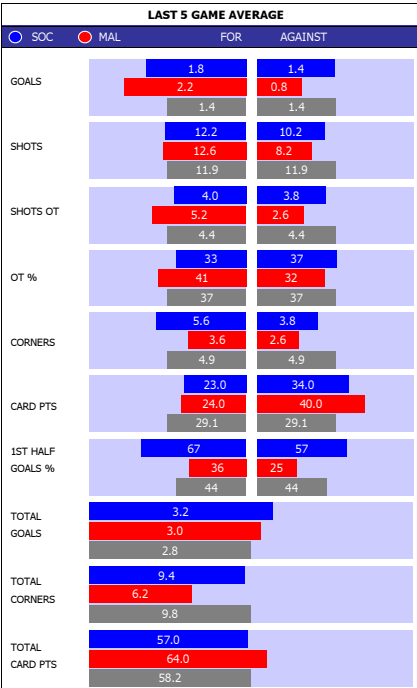

SPANISH LA LIGA				
P	TEAM	PL	GD	PTS
1	Barcelona	36	74	84
2	Real Madrid	35	57	84
3	Ath Madrid	36	41	74
4	Sevilla	36	18	69
5	Villarreal	36	21	63
6	Ath Bilbao	36	12	62
<b>7</b>	<b>Sociedad</b>	<b>36</b>	<b>6</b>	<b>62</b>
8	Eibar	36	8	54
9	Espanol	36	-1	53
10	Alaves	36	-4	51
<b>11</b>	<b>Malaga</b>	<b>36</b>	<b>-4</b>	<b>45</b>
12	Celta	35	-11	44
13	Valencia	36	-8	43
14	Las Palmas	36	-15	39
15	Betis	36	-23	37
16	Leganes	36	-19	33
17	La Coruna	36	-21	32
18	Sp Gijon	36	-31	27
19	Granada	36	-50	20
20	Osasuna	36	-50	19

HEAD TO HEAD										
DIV	DATE	H / A	G	S	O	C	Y	R		
SP1	16-01-17	Malaga	0	5	1	8	0	0		
		Sociedad	2	11	5	8	2	0		
SP1	27-02-16	Sociedad	1	11	3	8	4	0		
		Malaga	1	8	3	3	5	0		
SP1	03-10-15	Malaga	3	11	7	2	3	1		
		Sociedad	1	13	5	4	2	0		
SP1	17-02-14	Malaga	0	14	5	6	3	0		
		Sociedad	1	7	3	2	0	0		
SP1	21-09-13	Sociedad	0	10	2	5	3	0		
		Malaga	0	11	4	4	3	0		
PER GAME AVGE :			1.8	20.2	7.6	10.0	5.0	0.2		

SOCIEDAD 10 MATCH FORM									
SS	DATE	CMP	VEN	OPPOSITION	T	N	R	SCORE	
16/17	0505	SP1	A	Sevilla	4	4	D	1	1
16/17	2904	SP1	H	Granada	19	19	W	2	1
16/17	2604	SP1	A	Valencia	12	13	W	2	3
16/17	2304	SP1	H	La Coruna	16	17	W	1	0
16/17	1504	SP1	A	Barcelona	2	1	L	3	2
16/17	1004	SP1	H	Sp Gijon	18	18	W	3	1
16/17	0404	SP1	A	Ath Madrid	3	3	L	1	0
16/17	0104	SP1	H	Leganes	17	16	D	1	1
16/17	1803	SP1	A	Alaves	10	10	L	1	0
16/17	1203	SP1	H	Ath Bilbao	7	6	L	0	2