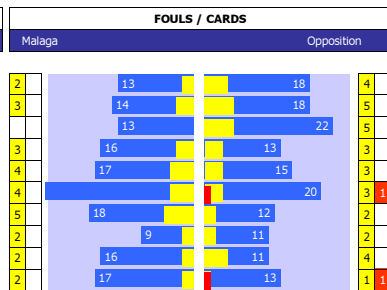

M Asier Illarramendi	31	1	1		M Ignacio Camacho	34	0	4
	M Xavi Prieto	30	6	7		M Pablo Fornals	29	1	6
	M David Zurutuza	28	2	3		M Gonzalo Castro	21	6	1
	M Esteban Granero	8	11	0		M Juan Pablo Anor	16	6	2
	M Sergio Canales	7	22	0		M Recio	14	2	2
	M Markel Bergara	3	3	0		M Jonny	13	9	2
	F Mikel Oyarzabal	29	7	1		F Sandro Ramirez	26	2	14
	F Carlos Vela	29	4	9		F Charles Dias de Oliveira	11	9	3
	F William Jose	25	1	12		F Michael Santos	8	5	3
	F Juanmi	18	15	10		F Adalberto Penaranda	2	7	0
	F Jon Bautista	2	8	2