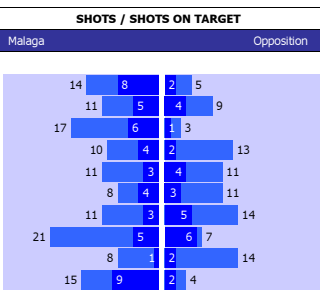

M Asier Illarramendi	31	1	1		M Ignacio Camacho	34	0	4
	M Xavi Prieto	30	6	7		M Pablo Fornals	29	1	6
	M David Zurutuza	28	2	3		M Gonzalo Castro	21	6	1
	M Esteban Granero	8	11	0		M Juan Pablo Anor	16	6	2
	M Sergio Canales	7	22	0		M Recio	14	2	2
	M Markel Bergara	3	3	0		M Jonny	13	9	2
	F Mikel Oyarzabal	29	7	1		F Sandro Ramirez	26	2	14
	F Carlos Vela	29	4	9		F Charles Dias de Oliveira	11	9	3
	F William Jose	25	1	12		F Michael Santos	8	5	3
	F Juanmi	18	15	10		F Adalberto Penaranda	2	7	0
	F Jon Bautista	2	8	2