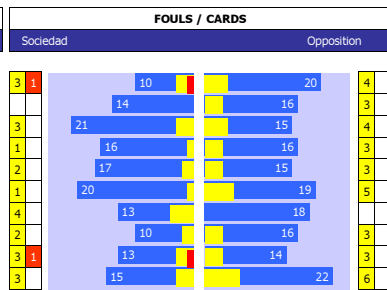

SPANISH LA LIGA				
P	TEAM	PL	GD	PTS
1	Barcelona	36	74	84
2	Real Madrid	35	57	84
3	Ath Madrid	36	41	74
4	Sevilla	36	18	69
5	Villarreal	36	21	63
6	Ath Bilbao	36	12	62
<b>7</b>	<b>Sociedad</b>	<b>36</b>	<b>6</b>	<b>62</b>
8	Eibar	36	8	54
9	Espanol	36	-1	53
10	Alaves	36	-4	51
<b>11</b>	<b>Malaga</b>	<b>36</b>	<b>-4</b>	<b>45</b>
12	Celta	35	-11	44
13	Valencia	36	-8	43
14	Las Palmas	36	-15	39
15	Betis	36	-23	37
16	Leganes	36	-19	33
17	La Coruna	36	-21	32
18	Sp Gijon	36	-31	27
19	Granada	36	-50	20
20	Osasuna	36	-50	19

HEAD TO HEAD										
DIV	DATE	H / A	G	S	O	C	Y	R		
SP1	16-01-17	Malaga	0	5	1	8	0	0		
		Sociedad	2	11	5	8	2	0		
SP1	27-02-16	Sociedad	1	11	3	8	4	0		
		Malaga	1	8	3	3	5	0		
SP1	03-10-15	Malaga	3	11	7	2	3	1		
		Sociedad	1	13	5	4	2	0		
SP1	17-02-14	Malaga	0	14	5	6	3	0		
		Sociedad	1	7	3	2	0	0		
SP1	21-09-13	Sociedad	0	10	2	5	3	0		
		Malaga	0	11	4	4	3	0		
PER GAME AVGE :			1.8	20.2	7.6	10.0	5.0	0.2		

SOCIEDAD 10 MATCH FORM									
SS	DATE	CMP	VEN	OPPOSITION	T	N	R	SCORE	
16/17	0505	SP1	A	Sevilla	4	4	D	1	1
16/17	2904	SP1	H	Granada	19	19	W	2	1
16/17	2604	SP1	A	Valencia	12	13	W	2	3
16/17	2304	SP1	H	La Coruna	16	17	W	1	0
16/17	1504	SP1	A	Barcelona	2	1	L	3	2
16/17	1004	SP1	H	Sp Gijon	18	18	W	3	1
16/17	0404	SP1	A	Ath Madrid	3	3	L	1	0
16/17	0104	SP1	H	Leganes	17	16	D	1	1
16/17	1803	SP1	A	Alaves	10	10	L	1	0
16/17	1203	SP1	H	Ath Bilbao	7	6	L	0	2