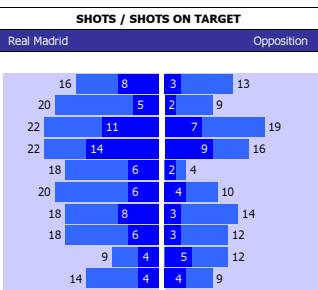

SPANISH LA LIGA				
P	TEAM	PL	GD	PTS
1	Barcelona	36	74	84
2	<b>Real Madrid</b>	<b>35</b>	<b>57</b>	<b>84</b>
3	Ath Madrid	36	41	74
4	<b>Sevilla</b>	<b>36</b>	<b>18</b>	<b>69</b>
5	Villarreal	36	21	63
6	Ath Bilbao	36	12	62
7	Sociedad	36	6	62
8	Eibar	36	8	54
9	Espanol	36	-1	53
10	Alaves	36	-4	51
11	Malaga	36	-4	45
12	Celta	35	-11	44
13	Valencia	36	-8	43
14	Las Palmas	36	-15	39
15	Betis	36	-23	37
16	Leganes	36	-19	33
17	La Coruna	36	-21	32
18	Sp Gijon	36	-31	27
19	Granada	36	-50	20
20	Osasuna	36	-50	19

HEAD TO HEAD										
DIV	DATE	H / A	G	S	O	C	Y	R		
SP1	15-01-17	Sevilla	2	9	4	6	3	0		
		Real Madrid	1	10	3	1	1	0		
SP1	20-03-16	Real Madrid	4	26	12	8	2	0		
		Sevilla	0	8	4	8	2	0		
SP1	08-11-15	Sevilla	3	14	5	4	1	0		
		Real Madrid	2	28	10	6	1	0		
SP1	26-03-14	Sevilla	2	12	3	2	3	0		
		Real Madrid	1	26	8	9	3	0		
SP1	30-10-13	Real Madrid	7	18	10	2	3	0		
		Sevilla	3	16	6	1	2	1		
PER GAME AVGE :			5.0	33.4	13.0	9.4	4.2	0.2		

REAL MADRID 10 MATCH FORM									
SS	DATE	CMP	VEN	OPPOSITION	T	N	R	SCORE	
16/17	0605	SP1	A	Granada	19	19	W	0	4
16/17	2904	SP1	H	Valencia	12	13	W	2	1
16/17	2604	SP1	A	La Coruna	16	17	W	2	6
16/17	2304	SP1	H	Barcelona	2	1	L	2	3
16/17	1504	SP1	A	Sp Gijon	18	18	W	2	3
16/17	0804	SP1	H	Ath Madrid	3	3	D	1	1
16/17	0504	SP1	A	Leganes	17	16	W	2	4
16/17	0204	SP1	H	Alaves	10	10	W	3	0
16/17	1803	SP1	A	Ath Bilbao	7	6	W	1	2
16/17	1203	SP1	H	Betis	14	15	W	2	1