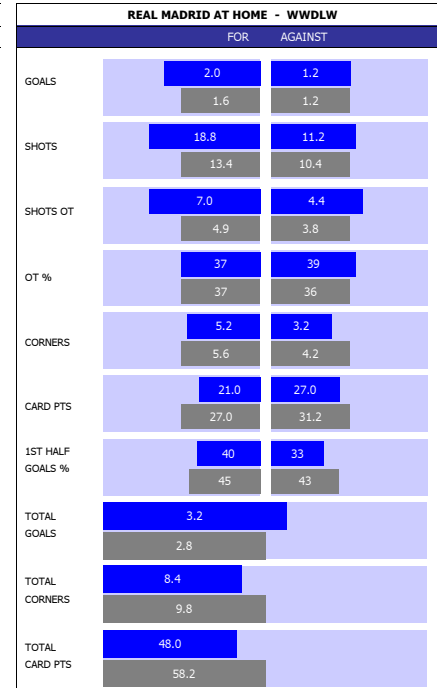

SPANISH LA LIGA				
P	TEAM	PL	GD	PTS
1	Barcelona	36	74	84
2	<b>Real Madrid</b>	<b>35</b>	<b>57</b>	<b>84</b>
3	Ath Madrid	36	41	74
4	<b>Sevilla</b>	<b>36</b>	<b>18</b>	<b>69</b>
5	Villarreal	36	21	63
6	Ath Bilbao	36	12	62
7	Sociedad	36	6	62
8	Eibar	36	8	54
9	Espanol	36	-1	53
10	Alaves	36	-4	51
11	Malaga	36	-4	45
12	Celta	35	-11	44
13	Valencia	36	-8	43
14	Las Palmas	36	-15	39
15	Betis	36	-23	37
16	Leganes	36	-19	33
17	La Coruna	36	-21	32
18	Sp Gijon	36	-31	27
19	Granada	36	-50	20
20	Osasuna	36	-50	19

HEAD TO HEAD										
DIV	DATE	H / A	G	S	O	C	Y	R		
SP1	15-01-17	Sevilla	2	9	4	6	3	0		
		Real Madrid	1	10	3	1	1	0		
SP1	20-03-16	Real Madrid	4	26	12	8	2	0		
		Sevilla	0	8	4	8	2	0		
SP1	08-11-15	Sevilla	3	14	5	4	1	0		
		Real Madrid	2	28	10	6	1	0		
SP1	26-03-14	Sevilla	2	12	3	2	3	0		
		Real Madrid	1	26	8	9	3	0		
SP1	30-10-13	Real Madrid	7	18	10	2	3	0		
		Sevilla	3	16	6	1	2	1		
PER GAME AVGE :			5.0	33.4	13.0	9.4	4.2	0.2		

REAL MADRID 10 MATCH FORM									
SS	DATE	CMP	VEN	OPPOSITION	T	N	R	SCORE	
16/17	0605	SP1	A	Granada	19	19	W	0	4
16/17	2904	SP1	H	Valencia	12	13	W	2	1
16/17	2604	SP1	A	La Coruna	16	17	W	2	6
16/17	2304	SP1	H	Barcelona	2	1	L	2	3
16/17	1504	SP1	A	Sp Gijon	18	18	W	2	3
16/17	0804	SP1	H	Ath Madrid	3	3	D	1	1
16/17	0504	SP1	A	Leganes	17	16	W	2	4
16/17	0204	SP1	H	Alaves	10	10	W	3	0
16/17	1803	SP1	A	Ath Bilbao	7	6	W	1	2
16/17	1203	SP1	H	Betis	14	15	W	2	1