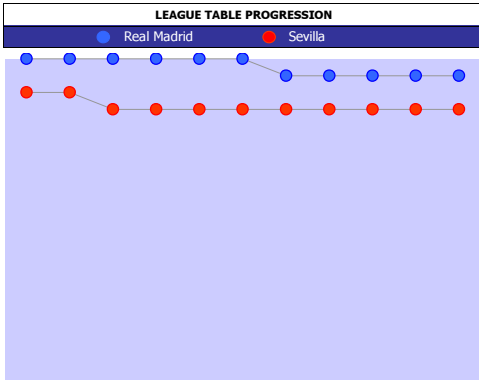

SPANISH LA LIGA				
P	TEAM	PL	GD	PTS
1	Barcelona	36	74	84
2	<b>Real Madrid</b>	<b>35</b>	<b>57</b>	<b>84</b>
3	Ath Madrid	36	41	74
4	<b>Sevilla</b>	<b>36</b>	<b>18</b>	<b>69</b>
5	Villarreal	36	21	63
6	Ath Bilbao	36	12	62
7	Sociedad	36	6	62
8	Eibar	36	8	54
9	Espanol	36	-1	53
10	Alaves	36	-4	51
11	Malaga	36	-4	45
12	Celta	35	-11	44
13	Valencia	36	-8	43
14	Las Palmas	36	-15	39
15	Betis	36	-23	37
16	Leganes	36	-19	33
17	La Coruna	36	-21	32
18	Sp Gijon	36	-31	27
19	Granada	36	-50	20
20	Osasuna	36	-50	19

HEAD TO HEAD										
DIV	DATE	H / A	G	S	O	C	Y	R		
SP1	15-01-17	Sevilla	2	9	4	6	3	0		
		Real Madrid	1	10	3	1	1	0		
SP1	20-03-16	Real Madrid	4	26	12	8	2	0		
		Sevilla	0	8	4	8	2	0		
SP1	08-11-15	Sevilla	3	14	5	4	1	0		
		Real Madrid	2	28	10	6	1	0		
SP1	26-03-14	Sevilla	2	12	3	2	3	0		
		Real Madrid	1	26	8	9	3	0		
SP1	30-10-13	Real Madrid	7	18	10	2	3	0		
		Sevilla	3	16	6	1	2	1		
PER GAME AVGE :			5.0	33.4	13.0	9.4	4.2	0.2		

REAL MADRID 10 MATCH FORM									
SS	DATE	CMP	VEN	OPPOSITION	T	N	R	SCORE	
16/17	0605	SP1	A	Granada	19	19	W	0	4
16/17	2904	SP1	H	Valencia	12	13	W	2	1
16/17	2604	SP1	A	La Coruna	16	17	W	2	6
16/17	2304	SP1	H	Barcelona	2	1	L	2	3
16/17	1504	SP1	A	Sp Gijon	18	18	W	2	3
16/17	0804	SP1	H	Ath Madrid	3	3	D	1	1
16/17	0504	SP1	A	Leganes	17	16	W	2	4
16/17	0204	SP1	H	Alaves	10	10	W	3	0
16/17	1803	SP1	A	Ath Bilbao	7	6	W	1	2
16/17	1203	SP1	H	Betis	14	15	W	2	1