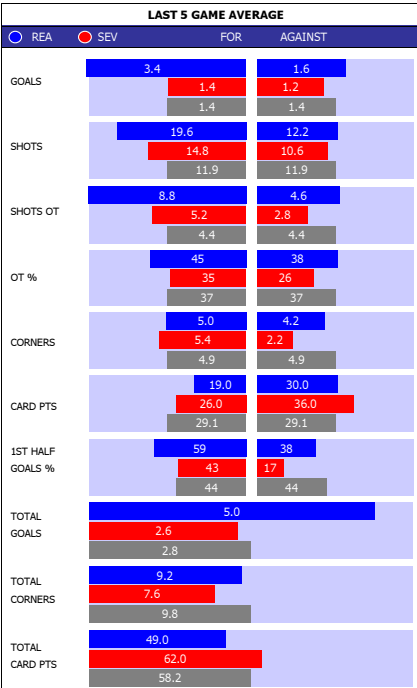

SPANISH LA LIGA				
P	TEAM	PL	GD	PTS
1	Barcelona	36	74	84
2	<b>Real Madrid</b>	<b>35</b>	<b>57</b>	<b>84</b>
3	Ath Madrid	36	41	74
4	<b>Sevilla</b>	<b>36</b>	<b>18</b>	<b>69</b>
5	Villarreal	36	21	63
6	Ath Bilbao	36	12	62
7	Sociedad	36	6	62
8	Eibar	36	8	54
9	Espanol	36	-1	53
10	Alaves	36	-4	51
11	Malaga	36	-4	45
12	Celta	35	-11	44
13	Valencia	36	-8	43
14	Las Palmas	36	-15	39
15	Betis	36	-23	37
16	Leganes	36	-19	33
17	La Coruna	36	-21	32
18	Sp Gijon	36	-31	27
19	Granada	36	-50	20
20	Osasuna	36	-50	19

HEAD TO HEAD										
DIV	DATE	H / A	G	S	O	C	Y	R		
SP1	15-01-17	Sevilla	2	9	4	6	3	0		
		Real Madrid	1	10	3	1	1	0		
SP1	20-03-16	Real Madrid	4	26	12	8	2	0		
		Sevilla	0	8	4	8	2	0		
SP1	08-11-15	Sevilla	3	14	5	4	1	0		
		Real Madrid	2	28	10	6	1	0		
SP1	26-03-14	Sevilla	2	12	3	2	3	0		
		Real Madrid	1	26	8	9	3	0		
SP1	30-10-13	Real Madrid	7	18	10	2	3	0		
		Sevilla	3	16	6	1	2	1		
PER GAME AVGE :			5.0	33.4	13.0	9.4	4.2	0.2		