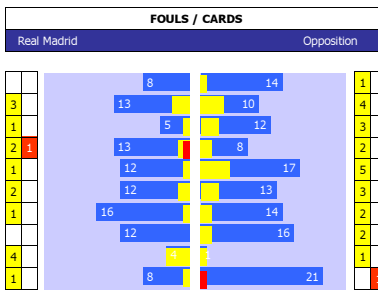

SPANISH LA LIGA				
P	TEAM	PL	GD	PTS
1	Barcelona	36	74	84
2	<b>Real Madrid</b>	<b>35</b>	<b>57</b>	<b>84</b>
3	Ath Madrid	36	41	74
4	<b>Sevilla</b>	<b>36</b>	<b>18</b>	<b>69</b>
5	Villarreal	36	21	63
6	Ath Bilbao	36	12	62
7	Sociedad	36	6	62
8	Eibar	36	8	54
9	Espanol	36	-1	53
10	Alaves	36	-4	51
11	Malaga	36	-4	45
12	Celta	35	-11	44
13	Valencia	36	-8	43
14	Las Palmas	36	-15	39
15	Betis	36	-23	37
16	Leganes	36	-19	33
17	La Coruna	36	-21	32
18	Sp Gijon	36	-31	27
19	Granada	36	-50	20
20	Osasuna	36	-50	19

HEAD TO HEAD										
DIV	DATE	H / A	G	S	O	C	Y	R		
SP1	15-01-17	Sevilla	2	9	4	6	3	0		
		Real Madrid	1	10	3	1	1	0		
SP1	20-03-16	Real Madrid	4	26	12	8	2	0		
		Sevilla	0	8	4	8	2	0		
SP1	08-11-15	Sevilla	3	14	5	4	1	0		
		Real Madrid	2	28	10	6	1	0		
SP1	26-03-14	Sevilla	2	12	3	2	3	0		
		Real Madrid	1	26	8	9	3	0		
SP1	30-10-13	Real Madrid	7	18	10	2	3	0		
		Sevilla	3	16	6	1	2	1		
PER GAME AVGE :			5.0	33.4	13.0	9.4	4.2	0.2		

REAL MADRID 10 MATCH FORM									
SS	DATE	CMP	VEN	OPPOSITION	T	N	R	SCORE	
16/17	0605	SP1	A	Granada	19	19	W	0	4
16/17	2904	SP1	H	Valencia	12	13	W	2	1
16/17	2604	SP1	A	La Coruna	16	17	W	2	6
16/17	2304	SP1	H	Barcelona	2	1	L	2	3
16/17	1504	SP1	A	Sp Gijon	18	18	W	2	3
16/17	0804	SP1	H	Ath Madrid	3	3	D	1	1
16/17	0504	SP1	A	Leganes	17	16	W	2	4
16/17	0204	SP1	H	Alaves	10	10	W	3	0
16/17	1803	SP1	A	Ath Bilbao	7	6	W	1	2
16/17	1203	SP1	H	Betis	14	15	W	2	1

SEVILLA 10 MATCH FORM									
SS	DATE	CMP	VEN	OPPOSITION	T	N	R	SCORE	
16/17	0505	SP1	H	Sociedad	7	7	D	1	1
16/17	0105	SP1	A	Malaga	13	11	L	4	2
16/17	2704	SP1	H	Celta	10	12	W	2	1
16/17	2104	SP1	H	Granada	19	19	W	2	0
16/17	1604	SP1	A	Valencia	12	13	D	0	0
16/17	0804	SP1	H	La Coruna	16	17	W	4	2
16/17	0504	SP1	A	Barcelona	2	1	L	3	0
16/17	0204	SP1	H	Sp Gijon	18	18	D	0	0
16/17	1903	SP1	A	Ath Madrid	4	3	L	3	1
16/17	1103	SP1	H	Leganes	17	16	D	1	1