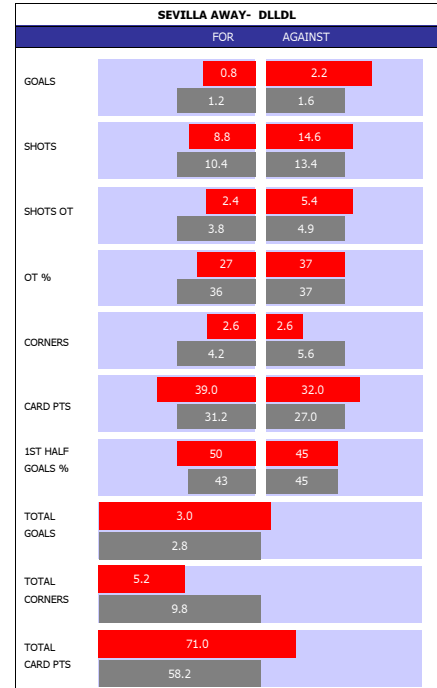

SPANISH LA LIGA				
P	TEAM	PL	GD	PTS
1	Barcelona	36	74	84
2	<b>Real Madrid</b>	<b>35</b>	<b>57</b>	<b>84</b>
3	Ath Madrid	36	41	74
4	<b>Sevilla</b>	<b>36</b>	<b>18</b>	<b>69</b>
5	Villarreal	36	21	63
6	Ath Bilbao	36	12	62
7	Sociedad	36	6	62
8	Eibar	36	8	54
9	Espanol	36	-1	53
10	Alaves	36	-4	51
11	Malaga	36	-4	45
12	Celta	35	-11	44
13	Valencia	36	-8	43
14	Las Palmas	36	-15	39
15	Betis	36	-23	37
16	Leganes	36	-19	33
17	La Coruna	36	-21	32
18	Sp Gijon	36	-31	27
19	Granada	36	-50	20
20	Osasuna	36	-50	19

HEAD TO HEAD										
DIV	DATE	H / A	G	S	O	C	Y	R		
SP1	15-01-17	Sevilla	2	9	4	6	3	0		
		Real Madrid	1	10	3	1	1	0		
SP1	20-03-16	Real Madrid	4	26	12	8	2	0		
		Sevilla	0	8	4	8	2	0		
SP1	08-11-15	Sevilla	3	14	5	4	1	0		
		Real Madrid	2	28	10	6	1	0		
SP1	26-03-14	Sevilla	2	12	3	2	3	0		
		Real Madrid	1	26	8	9	3	0		
SP1	30-10-13	Real Madrid	7	18	10	2	3	0		
		Sevilla	3	16	6	1	2	1		
PER GAME AVGE :			5.0	33.4	13.0	9.4	4.2	0.2		

REAL MADRID 10 MATCH FORM									
SS	DATE	CMP	VEN	OPPOSITION	T	N	R	SCORE	
16/17	0605	SP1	A	Granada	19	19	W	0	4
16/17	2904	SP1	H	Valencia	12	13	W	2	1
16/17	2604	SP1	A	La Coruna	16	17	W	2	6
16/17	2304	SP1	H	Barcelona	2	1	L	2	3
16/17	1504	SP1	A	Sp Gijon	18	18	W	2	3
16/17	0804	SP1	H	Ath Madrid	3	3	D	1	1
16/17	0504	SP1	A	Leganes	17	16	W	2	4
16/17	0204	SP1	H	Alaves	10	10	W	3	0
16/17	1803	SP1	A	Ath Bilbao	7	6	W	1	2
16/17	1203	SP1	H	Betis	14	15	W	2	1