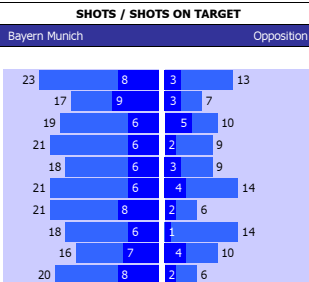

M	Diego Demme	30	0	1	M	David Alaba	27	3	3
M	Marcel Sabitzer	29	1	6	M	Thiago Alcantara	25	1	5
M	Stefan Ilsanker	27	4	0	M	Arturo Vidal	20	5	3
M	Naby Keita	27	2	8	M	Xabi Alonso	20	5	3
M	Emil Forsberg	25	3	8	M	Douglas Costa	14	8	4
M	Oliver Burke	8	21	5	M	Franck Ribery	13	7	4
F	Timo Werner	27	3	19	F	Robert Lewandowski	29	2	28
F	Yussuf Poulsen	23	4	3	F	Thomas Muller	24	3	5
F	Davie Selke	2	17	4	F	Arjen Robben	19	5	11
					F	Kingsley Coman	9	9	2
					F	Julian Green	0	0	0