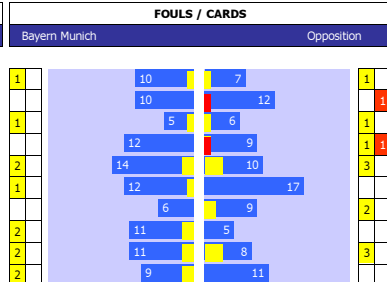

M	Diego Demme	30	0	1	M	David Alaba	27	3	3
M	Marcel Sabitzer	29	1	6	M	Thiago Alcantara	25	1	5
M	Stefan Ilsanker	27	4	0	M	Arturo Vidal	20	5	3
M	Naby Keita	27	2	8	M	Xabi Alonso	20	5	3
M	Emil Forsberg	25	3	8	M	Douglas Costa	14	8	4
M	Oliver Burke	8	21	5	M	Franck Ribery	13	7	4
F	Timo Werner	27	3	19	F	Robert Lewandowski	29	2	28
F	Yussuf Poulsen	23	4	3	F	Thomas Muller	24	3	5
F	Davie Selke	2	17	4	F	Arjen Robben	19	5	11
					F	Kingsley Coman	9	9	2
					F	Julian Green	0	0	0