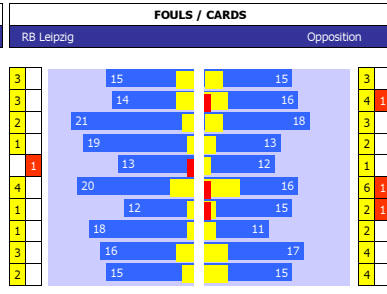

GERMAN BUNDESLIGA				
P	TEAM	PL	GD	PTS
1	Bayern Munich	32	63	76
2	RB Leipzig	32	28	66
3	Dortmund	32	31	60
4	Hoffenheim	32	25	58
5	Freiburg	32	-15	47
6	Hertha	32	-2	46
7	FC Koln	32	7	45
8	Werder Bremen	32	0	45
9	M'gladbach	32	-4	43
10	Schalke 04	32	5	41
11	Ein Frankfurt	32	-5	41
12	Leverkusen	32	-6	37
13	Augsburg	32	-16	36
14	Wolfsburg	32	-17	36
15	Mainz	32	-11	34
16	Hamburg	32	-29	34
17	Ingolstadt	32	-21	30
18	Darmstadt	32	-33	24

HEAD TO HEAD										
DIV	DATE	H / A	G	S	O	C	Y	R		
D1	21-12-16	Bayern Munich	3	24	11	9	1	0		
		RB Leipzig	0	5	2	4	1	1		
PER GAME AVGE :			3.0	29.0	13.0	13.0	2.0	1.0		

RB LEIPZIG 10 MATCH FORM										
SS	DATE	CMP	VEN	OPPOSITION	T	N	R	SCORE		
16/17	0605	GER1	A	Hertha	5	6	W	1	4	
16/17	2904	GER1	H	Ingolstadt	17	17	D	0	0	
16/17	2304	GER1	A	Schalke 04	11	10	D	1	1	
16/17	1504	GER1	H	Freiburg	6	5	W	4	0	
16/17	0804	GER1	H	Leverkusen	11	12	W	1	0	
16/17	0504	GER1	A	Mainz	15	15	W	2	3	
16/17	0104	GER1	H	Darmstadt	18	18	W	4	0	
16/17	1803	GER1	A	Werder Bremen	15	8	L	3	0	
16/17	1103	GER1	H	Wolfsburg	15	14	L	0	1	
16/17	0303	GER1	A	Augsburg	13	13	D	2	2	