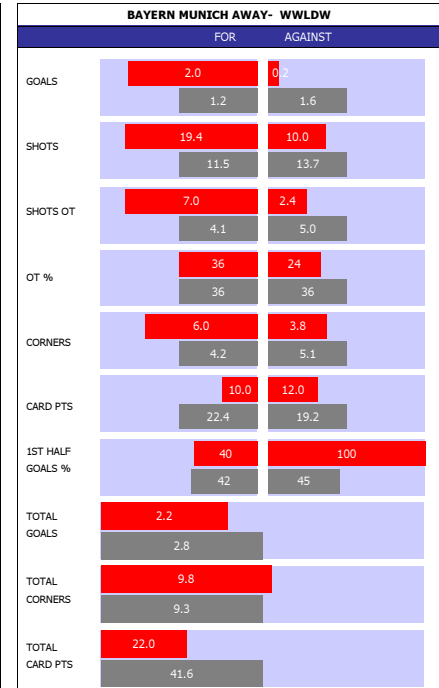

GERMAN BUNDESLIGA				
P	TEAM	PL	GD	PTS
1	Bayern Munich	32	63	76
2	RB Leipzig	32	28	66
3	Dortmund	32	31	60
4	Hoffenheim	32	25	58
5	Freiburg	32	-15	47
6	Hertha	32	-2	46
7	FC Koln	32	7	45
8	Werder Bremen	32	0	45
9	M'gladbach	32	-4	43
10	Schalke 04	32	5	41
11	Ein Frankfurt	32	-5	41
12	Leverkusen	32	-6	37
13	Augsburg	32	-16	36
14	Wolfsburg	32	-17	36
15	Mainz	32	-11	34
16	Hamburg	32	-29	34
17	Ingolstadt	32	-21	30
18	Darmstadt	32	-33	24

HEAD TO HEAD										
DIV	DATE	H / A	G	S	O	C	Y	R		
D1	21-12-16	Bayern Munich	3	24	11	9	1	0		
		RB Leipzig	0	5	2	4	1	1		
PER GAME AVGE :			3.0	29.0	13.0	13.0	2.0	1.0		

RB LEIPZIG 10 MATCH FORM										
SS	DATE	CMP	VEN	OPPOSITION	T	N	R	SCORE		
16/17	0605	GER1	A	Hertha	5	6	W	1	4	
16/17	2904	GER1	H	Ingolstadt	17	17	D	0	0	
16/17	2304	GER1	A	Schalke 04	11	10	D	1	1	
16/17	1504	GER1	H	Freiburg	6	5	W	4	0	
16/17	0804	GER1	H	Leverkusen	11	12	W	1	0	
16/17	0504	GER1	A	Mainz	15	15	W	2	3	
16/17	0104	GER1	H	Darmstadt	18	18	W	4	0	
16/17	1803	GER1	A	Werder Bremen	15	8	L	3	0	
16/17	1103	GER1	H	Wolfsburg	15	14	L	0	1	
16/17	0303	GER1	A	Augsburg	13	13	D	2	2	