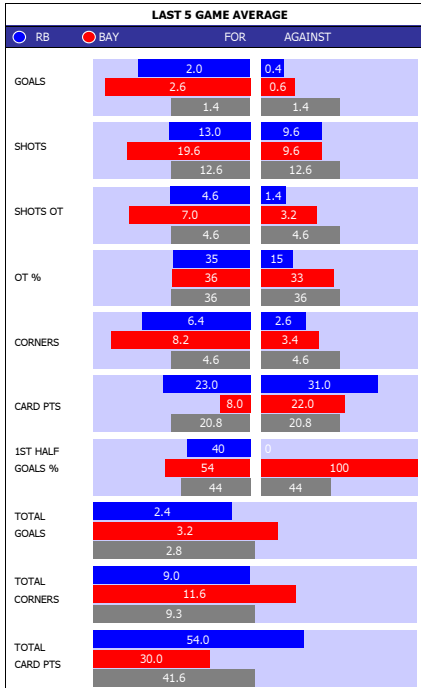

GERMAN BUNDESLIGA				
P	TEAM	PL	GD	PTS
1	Bayern Munich	32	63	76
2	RB Leipzig	32	28	66
3	Dortmund	32	31	60
4	Hoffenheim	32	25	58
5	Freiburg	32	-15	47
6	Hertha	32	-2	46
7	FC Koln	32	7	45
8	Werder Bremen	32	0	45
9	M'gladbach	32	-4	43
10	Schalke 04	32	5	41
11	Ein Frankfurt	32	-5	41
12	Leverkusen	32	-6	37
13	Augsburg	32	-16	36
14	Wolfsburg	32	-17	36
15	Mainz	32	-11	34
16	Hamburg	32	-29	34
17	Ingolstadt	32	-21	30
18	Darmstadt	32	-33	24

HEAD TO HEAD										
DIV	DATE	H / A	G	S	O	C	Y	R		
D1	21-12-16	Bayern Munich	3	24	11	9	1	0		
		RB Leipzig	0	5	2	4	1	1		
PER GAME AVGE :			3.0	29.0	13.0	13.0	2.0	1.0		

RB LEIPZIG 10 MATCH FORM										
SS	DATE	CMP	VEN	OPPOSITION	T	N	R	SCORE		
16/17	0605	GER1	A	Hertha	5	6	W	1	4	
16/17	2904	GER1	H	Ingolstadt	17	17	D	0	0	
16/17	2304	GER1	A	Schalke 04	11	10	D	1	1	
16/17	1504	GER1	H	Freiburg	6	5	W	4	0	
16/17	0804	GER1	H	Leverkusen	11	12	W	1	0	
16/17	0504	GER1	A	Mainz	15	15	W	2	3	
16/17	0104	GER1	H	Darmstadt	18	18	W	4	0	
16/17	1803	GER1	A	Werder Bremen	15	8	L	3	0	
16/17	1103	GER1	H	Wolfsburg	15	14	L	0	1	
16/17	0303	GER1	A	Augsburg	13	13	D	2	2	