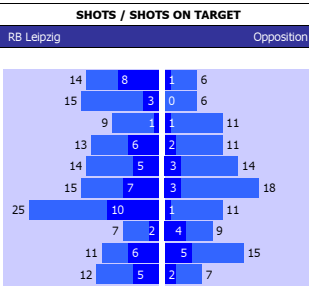

GERMAN BUNDESLIGA				
P	TEAM	PL	GD	PTS
1	Bayern Munich	32	63	76
2	RB Leipzig	32	28	66
3	Dortmund	32	31	60
4	Hoffenheim	32	25	58
5	Freiburg	32	-15	47
6	Hertha	32	-2	46
7	FC Koln	32	7	45
8	Werder Bremen	32	0	45
9	M'gladbach	32	-4	43
10	Schalke 04	32	5	41
11	Ein Frankfurt	32	-5	41
12	Leverkusen	32	-6	37
13	Augsburg	32	-16	36
14	Wolfsburg	32	-17	36
15	Mainz	32	-11	34
16	Hamburg	32	-29	34
17	Ingolstadt	32	-21	30
18	Darmstadt	32	-33	24

HEAD TO HEAD										
DIV	DATE	H / A	G	S	O	C	Y	R		
D1	21-12-16	Bayern Munich	3	24	11	9	1	0		
		RB Leipzig	0	5	2	4	1	1		
PER GAME AVGE :			3.0	29.0	13.0	13.0	2.0	1.0		

RB LEIPZIG 10 MATCH FORM										
SS	DATE	CMP	VEN	OPPOSITION	T	N	R	SCORE		
16/17	0605	GER1	A	Hertha	5	6	W	1	4	
16/17	2904	GER1	H	Ingolstadt	17	17	D	0	0	
16/17	2304	GER1	A	Schalke 04	11	10	D	1	1	
16/17	1504	GER1	H	Freiburg	6	5	W	4	0	
16/17	0804	GER1	H	Leverkusen	11	12	W	1	0	
16/17	0504	GER1	A	Mainz	15	15	W	2	3	
16/17	0104	GER1	H	Darmstadt	18	18	W	4	0	
16/17	1803	GER1	A	Werder Bremen	15	8	L	3	0	
16/17	1103	GER1	H	Wolfsburg	15	14	L	0	1	
16/17	0303	GER1	A	Augsburg	13	13	D	2	2	