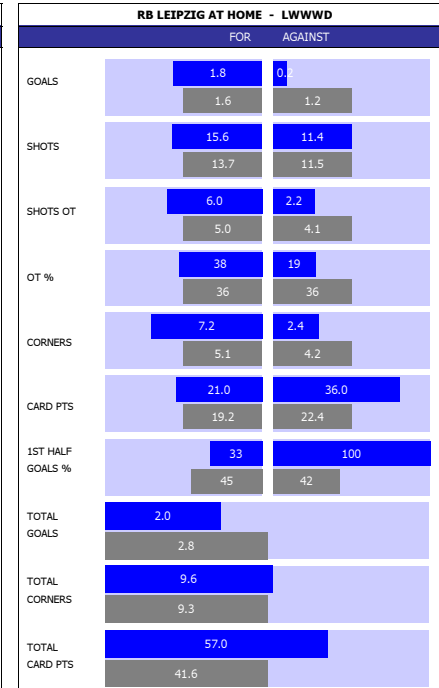

GERMAN BUNDESLIGA				
P	TEAM	PL	GD	PTS
1	Bayern Munich	32	63	76
2	RB Leipzig	32	28	66
3	Dortmund	32	31	60
4	Hoffenheim	32	25	58
5	Freiburg	32	-15	47
6	Hertha	32	-2	46
7	FC Koln	32	7	45
8	Werder Bremen	32	0	45
9	M'gladbach	32	-4	43
10	Schalke 04	32	5	41
11	Ein Frankfurt	32	-5	41
12	Leverkusen	32	-6	37
13	Augsburg	32	-16	36
14	Wolfsburg	32	-17	36
15	Mainz	32	-11	34
16	Hamburg	32	-29	34
17	Ingolstadt	32	-21	30
18	Darmstadt	32	-33	24

HEAD TO HEAD										
DIV	DATE	H / A	G	S	O	C	Y	R		
D1	21-12-16	Bayern Munich	3	24	11	9	1	0		
		RB Leipzig	0	5	2	4	1	1		
PER GAME AVGE :			3.0	29.0	13.0	13.0	2.0	1.0		

RB LEIPZIG 10 MATCH FORM										
SS	DATE	CMP	VEN	OPPOSITION	T	N	R	SCORE		
16/17	0605	GER1	A	Hertha	5	6	W	1	4	
16/17	2904	GER1	H	Ingolstadt	17	17	D	0	0	
16/17	2304	GER1	A	Schalke 04	11	10	D	1	1	
16/17	1504	GER1	H	Freiburg	6	5	W	4	0	
16/17	0804	GER1	H	Leverkusen	11	12	W	1	0	
16/17	0504	GER1	A	Mainz	15	15	W	2	3	
16/17	0104	GER1	H	Darmstadt	18	18	W	4	0	
16/17	1803	GER1	A	Werder Bremen	15	8	L	3	0	
16/17	1103	GER1	H	Wolfsburg	15	14	L	0	1	
16/17	0303	GER1	A	Augsburg	13	13	D	2	2	