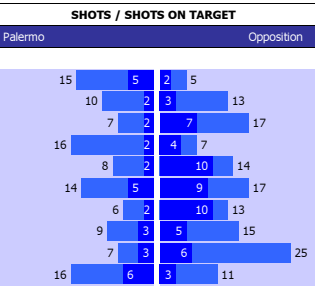

PALERMO 10 MATCH FORM

SS	DATE	CMP	VEN	OPPOSITION	T	N	R	SCORE
16/17	0705	ITA1	A	Chievo	12	12	D	1 1
16/17	3004	ITA1	H	Fiorentina	8	8	W	2 0
16/17	2304	ITA1	A	Lazio	5	4	L	6 2
16/17	1504	ITA1	H	Bologna	14	15	D	0 0
16/17	0904	ITA1	A	Milan	7	6	L	4 0
16/17	0204	ITA1	H	Cagliari	14	13	L	1 3
16/17	1903	ITA1	A	Udinese	12	11	L	4 1
16/17	1203	ITA1	H	Roma	2	2	L	0 3
16/17	0503	ITA1	A	Torino	10	9	L	3 1
16/17	2602	ITA1	H	Sampdoria	10	10	D	1 1

SQUAD STATS - SEASON TO DATE

PALERMO				GENOA			
P	APP	S	GLS	P	APP	S	GLS
G Josip Posavec	29	0	0	G Eugenio Lamanna	17	1	0
G Andrea Fulignati	6	0	0	G Mattia Perin	16	0	0
D Andrea Rispoli	27	2	5	D Nicolas Burdisso	34	0	0
D Haitam Aleesami	26	2	1	D Armando Izzo	29	0	0
D Thiago Rangel Cionek	23	3	0	D Ezequiel Munoz	23	5	0
D Edoardo Golaniga	23	2	2	D Santiago Gentiletti	12	0	0
D Sinisa Anđelković	20	1	0	D Edenilson	9	7	0
D Giancarlo Gonzalez	16	2	1	D Lucas Orban	8	3	0

GENOA 10 MATCH FORM

SS	DATE	CMP	VEN	OPPOSITION	T	N	R	SCORE
16/17	0705	ITA1	H	Inter	7	7	W	1 0
16/17	3004	ITA1	H	Chievo	12	12	L	1 2
16/17	2304	ITA1	A	Juventus	1	1	L	4 0
16/17	1504	ITA1	H	Lazio	4	4	D	2 2
16/17	0904	ITA1	A	Udinese	12	11	L	3 0
16/17	0204	ITA1	H	Atalanta	6	5	L	0 5
16/17	1803	ITA1	A	Milan	7	6	L	1 0
16/17	1103	ITA1	H	Sampdoria	10	10	L	0 1
16/17	0503	ITA1	A	Empoli	17	17	W	0 2
16/17	2602	ITA1	H	Bologna	15	15	D	1 1