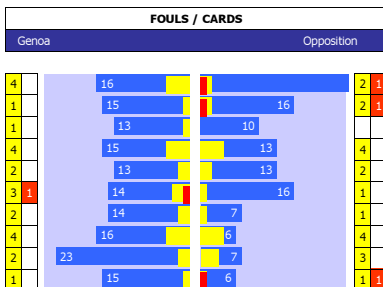

HEAD TO HEAD

DIV	DATE	H / A	G	S	O	C	Y	R
II	18-12-16	Genoa	3	14	6	5	3	1
		Palermo	4	13	4	5	5	0
II	17-01-16	Genoa	4	18	10	1	2	0
		Palermo	0	11	3	2	2	1
II	23-08-15	Palermo	1	19	6	5	1	0
		Genoa	0	11	3	6	1	0
II	23-02-13	Palermo	0	11	2	3	3	1
		Genoa	0	9	5	5	5	0
II	06-10-12	Genoa	1	19	7	8	3	0
		Palermo	1	16	5	6	2	0
PER GAME AVGE :			2.8	28.2	10.2	9.2	5.4	0.6

PALERMO 10 MATCH FORM

SS	DATE	CMP	VEN	OPPOSITION	T	N	R	SCORE
16/17	0705	ITA1	A	Chievo	12	12	D	1 1
16/17	3004	ITA1	H	Fiorentina	8	8	W	2 0
16/17	2304	ITA1	A	Lazio	5	4	L	6 2
16/17	1504	ITA1	H	Bologna	14	15	D	0 0
16/17	0904	ITA1	A	Milan	7	6	L	4 0
16/17	0204	ITA1	H	Cagliari	14	13	L	1 3
16/17	1903	ITA1	A	Udinese	12	11	L	4 1
16/17	1203	ITA1	H	Roma	2	2	L	0 3
16/17	0503	ITA1	A	Torino	10	9	L	3 1
16/17	2602	ITA1	H	Sampdoria	10	10	D	1 1

SQUAD STATS - SEASON TO DATE

PALERMO				GENOA			
P	APP	S	GLS	P	APP	S	GLS
G Josip Posavec	29	0	0	G Eugenio Lamanna	17	1	0
G Andrea Fulignati	6	0	0	G Mattia Perin	16	0	0
D Andrea Rispoli	27	2	5	D Nicolas Burdisso	34	0	0
D Haitam Aleesami	26	2	1	D Armando Izzo	29	0	0
D Thiago Rangel Cionek	23	3	0	D Ezequiel Munoz	23	5	0
D Edoardo Golaniga	23	2	2	D Santiago Gentiletti	12	0	0
D Sinisa Anđelković	20	1	0	D Edenilson	9	7	0
D Giancarlo Gonzalez	16	2	1	D Lucas Orban	8	3	0

GENOA 10 MATCH FORM

SS	DATE	CMP	VEN	OPPOSITION	T	N	R	SCORE
16/17	0705	ITA1	H	Inter	7	7	W	1 0
16/17	3004	ITA1	H	Chievo	12	12	L	1 2
16/17	2304	ITA1	A	Juventus	1	1	L	4 0
16/17	1504	ITA1	H	Lazio	4	4	D	2 2
16/17	0904	ITA1	A	Udinese	12	11	L	3 0
16/17	0204	ITA1	H	Atalanta	6	5	L	0 5
16/17	1803	ITA1	A	Milan	7	6	L	1 0
16/17	1103	ITA1	H	Sampdoria	10	10	L	0 1
16/17	0503	ITA1	A	Empoli	17	17	W	0 2
16/17	2602	ITA1	H	Bologna	15	15	D	1 1