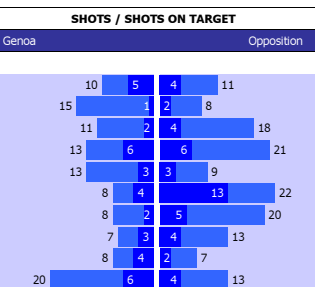

SQUAD STATS - SEASON TO DATE

PALERMO				GENOA			
P	APP	S	GLS	P	APP	S	GLS
M Bruno Henrique	22	8	0	M Diego Laxalt	33	0	1
M Ivaylo Chochev	22	5	3	M Darko Lazovic	27	3	1
M Alessandro Gazzi	22	3	0	M Luca Rigoni	27	2	2
M Mato Jajalo	20	4	1	M Oscar Hijemmark	21	7	2
M Roland Sallai	11	8	1	M Miguel Veloso	19	1	0
M Carlos Embalo	8	4	0	M Danilo Cataldi	14	8	1
F Ilija Nestorovski	31	3	10	F Giovanni Simeone	28	5	11
F Alessandro Diamanti	15	13	1	F Raffaele Palladino	23	5	2
F Norbert Balogh	6	9	0	F Mauricio Pinilla	7	8	1
F Accursio Bentivegna	2	1	0	F Goran Pandev	5	13	3
F Simone Lo Faso	1	7	0