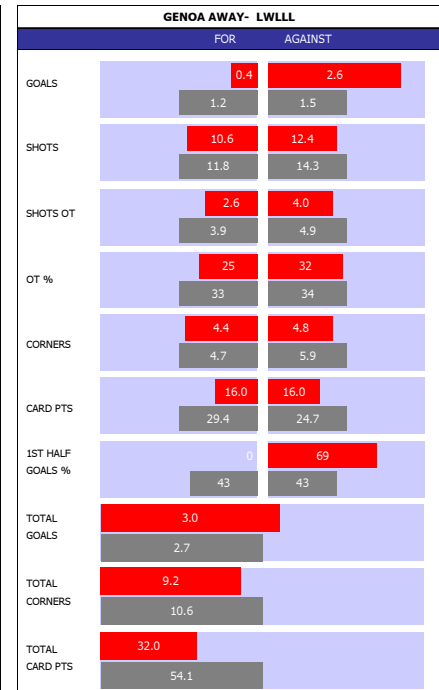

ITALIAN SERIE A				
P	TEAM	PL	GD	PTS
1	Juventus	35	48	85
2	Roma	35	47	78
3	Napoli	35	45	77
4	Lazio	35	28	70
5	Atalanta	35	19	65
6	Milan	35	10	59
7	Inter	35	19	56
8	Fiorentina	35	8	56
9	Torino	35	9	50
10	Sampdoria	35	-4	46
11	Udinese	35	-5	44
12	Chievo	35	-15	42
13	Cagliari	35	-19	41
14	Sassuolo	35	-8	40
15	Bologna	35	-16	38
16	Genoa	35	-25	33
17	Empoli	35	-29	32
18	Crotone	35	-24	28
19	Palermo	35	-44	20
20	Pescara	35	-44	14

HEAD TO HEAD

DIV	DATE	H / A	G	S	O	C	Y	R
II	18-12-16	Genoa	3	14	6	5	3	1
		Palermo	4	13	4	5	5	0
II	17-01-16	Genoa	4	18	10	1	2	0
		Palermo	0	11	3	2	2	1
II	23-08-15	Palermo	1	19	6	5	1	0
		Genoa	0	11	3	6	1	0
II	23-02-13	Palermo	0	11	2	3	3	1
		Genoa	0	9	5	5	5	0
II	06-10-12	Genoa	1	19	7	8	3	0
		Palermo	1	16	5	6	2	0
PER GAME AVGE :			2.8	28.2	10.2	9.2	5.4	0.6