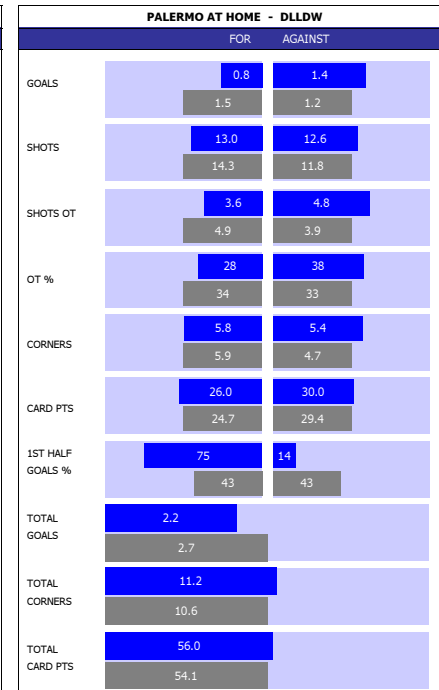

ITALIAN SERIE A				
P	TEAM	PL	GD	PTS
1	Juventus	35	48	85
2	Roma	35	47	78
3	Napoli	35	45	77
4	Lazio	35	28	70
5	Atalanta	35	19	65
6	Milan	35	10	59
7	Inter	35	19	56
8	Fiorentina	35	8	56
9	Torino	35	9	50
10	Sampdoria	35	-4	46
11	Udinese	35	-5	44
12	Chievo	35	-15	42
13	Cagliari	35	-19	41
14	Sassuolo	35	-8	40
15	Bologna	35	-16	38
16	Genoa	35	-25	33
17	Empoli	35	-29	32
18	Crotone	35	-24	28
19	Palermo	35	-44	20
20	Pescara	35	-44	14

HEAD TO HEAD

DIV	DATE	H / A	G	S	O	C	Y	R
II	18-12-16	Genoa	3	14	6	5	3	1
		Palermo	4	13	4	5	5	0
II	17-01-16	Genoa	4	18	10	1	2	0
		Palermo	0	11	3	2	2	1
II	23-08-15	Palermo	1	19	6	5	1	0
		Genoa	0	11	3	6	1	0
II	23-02-13	Palermo	0	11	2	3	3	1
		Genoa	0	9	5	5	5	0
II	06-10-12	Genoa	1	19	7	8	3	0
		Palermo	1	16	5	6	2	0
PER GAME AVGE :			2.8	28.2	10.2	9.2	5.4	0.6

PALERMO 10 MATCH FORM

SS	DATE	CMP	VEN	OPPOSITION	T	N	R	SCORE
16/17	0705	ITA1	A	Chievo	12	12	D	1 1
16/17	3004	ITA1	H	Fiorentina	8	8	W	2 0
16/17	2304	ITA1	A	Lazio	5	4	L	6 2
16/17	1504	ITA1	H	Bologna	14	15	D	0 0
16/17	0904	ITA1	A	Milan	7	6	L	4 0
16/17	0204	ITA1	H	Cagliari	14	13	L	1 3
16/17	1903	ITA1	A	Udinese	12	11	L	4 1
16/17	1203	ITA1	H	Roma	2	2	L	0 3
16/17	0503	ITA1	A	Torino	10	9	L	3 1
16/17	2602	ITA1	H	Sampdoria	10	10	D	1 1