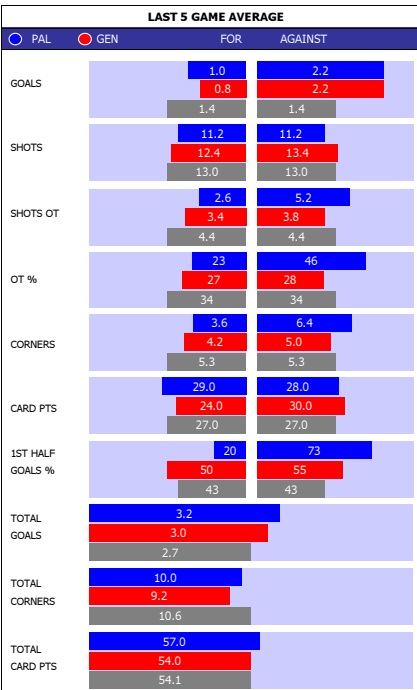

ITALIAN SERIE A				
P	TEAM	PL	GD	PTS
1	Juventus	35	48	85
2	Roma	35	47	78
3	Napoli	35	45	77
4	Lazio	35	28	70
5	Atalanta	35	19	65
6	Milan	35	10	59
7	Inter	35	19	56
8	Fiorentina	35	8	56
9	Torino	35	9	50
10	Sampdoria	35	-4	46
11	Udinese	35	-5	44
12	Chievo	35	-15	42
13	Cagliari	35	-19	41
14	Sassuolo	35	-8	40
15	Bologna	35	-16	38
16	Genoa	35	-25	33
17	Empoli	35	-29	32
18	Crotone	35	-24	28
19	Palermo	35	-44	20
20	Pescara	35	-44	14

HEAD TO HEAD

DIV	DATE	H / A	G	S	O	C	Y	R
II	18-12-16	Genoa	3	14	6	5	3	1
		Palermo	4	13	4	5	5	0
II	17-01-16	Genoa	4	18	10	1	2	0
		Palermo	0	11	3	2	2	1
II	23-08-15	Palermo	1	19	6	5	1	0
		Genoa	0	11	3	6	1	0
II	23-02-13	Palermo	0	11	2	3	3	1
		Genoa	0	9	5	5	5	0
II	06-10-12	Genoa	1	19	7	8	3	0
		Palermo	1	16	5	6	2	0
PER GAME AVGE :			2.8	28.2	10.2	9.2	5.4	0.6