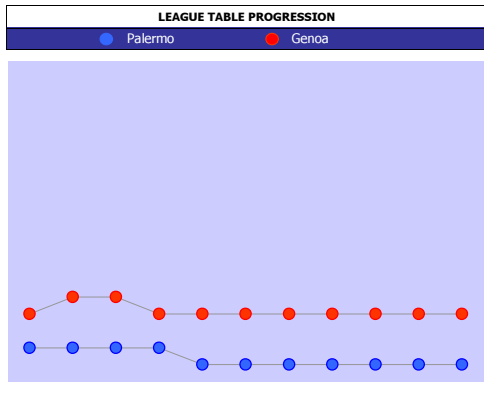

ITALIAN SERIE A				
P	TEAM	PL	GD	PTS
1	Juventus	35	48	85
2	Roma	35	47	78
3	Napoli	35	45	77
4	Lazio	35	28	70
5	Atalanta	35	19	65
6	Milan	35	10	59
7	Inter	35	19	56
8	Fiorentina	35	8	56
9	Torino	35	9	50
10	Sampdoria	35	-4	46
11	Udinese	35	-5	44
12	Chievo	35	-15	42
13	Cagliari	35	-19	41
14	Sassuolo	35	-8	40
15	Bologna	35	-16	38
16	Genoa	35	-25	33
17	Empoli	35	-29	32
18	Crotone	35	-24	28
19	Palermo	35	-44	20
20	Pescara	35	-44	14

HEAD TO HEAD

DIV	DATE	H / A	G	S	O	C	Y	R
II	18-12-16	Genoa	3	14	6	5	3	1
		Palermo	4	13	4	5	5	0
II	17-01-16	Genoa	4	18	10	1	2	0
		Palermo	0	11	3	2	2	1
II	23-08-15	Palermo	1	19	6	5	1	0
		Genoa	0	11	3	6	1	0
II	23-02-13	Palermo	0	11	2	3	3	1
		Genoa	0	9	5	5	5	0
II	06-10-12	Genoa	1	19	7	8	3	0
		Palermo	1	16	5	6	2	0
PER GAME AVGE :			2.8	28.2	10.2	9.2	5.4	0.6

PALERMO 10 MATCH FORM

SS	DATE	CMP	VEN	OPPOSITION	T	N	R	SCORE
16/17	0705	ITA1	A	Chievo	12	12	D	1 1
16/17	3004	ITA1	H	Fiorentina	8	8	W	2 0
16/17	2304	ITA1	A	Lazio	5	4	L	6 2
16/17	1504	ITA1	H	Bologna	14	15	D	0 0
16/17	0904	ITA1	A	Milan	7	6	L	4 0
16/17	0204	ITA1	H	Cagliari	14	13	L	1 3
16/17	1903	ITA1	A	Udinese	12	11	L	4 1
16/17	1203	ITA1	H	Roma	2	2	L	0 3
16/17	0503	ITA1	A	Torino	10	9	L	3 1
16/17	2602	ITA1	H	Sampdoria	10	10	D	1 1