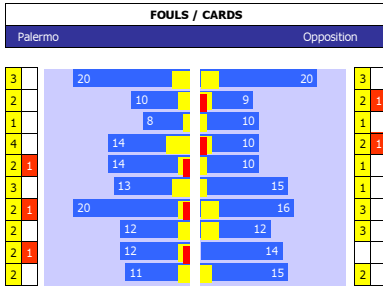

ITALIAN SERIE A				
P	TEAM	PL	GD	PTS
1	Juventus	35	48	85
2	Roma	35	47	78
3	Napoli	35	45	77
4	Lazio	35	28	70
5	Atalanta	35	19	65
6	Milan	35	10	59
7	Inter	35	19	56
8	Fiorentina	35	8	56
9	Torino	35	9	50
10	Sampdoria	35	-4	46
11	Udinese	35	-5	44
12	Chievo	35	-15	42
13	Cagliari	35	-19	41
14	Sassuolo	35	-8	40
15	Bologna	35	-16	38
16	Genoa	35	-25	33
17	Empoli	35	-29	32
18	Crotone	35	-24	28
19	Palermo	35	-44	20
20	Pescara	35	-44	14

HEAD TO HEAD

DIV	DATE	H / A	G	S	O	C	Y	R
II	18-12-16	Genoa	3	14	6	5	3	1
		Palermo	4	13	4	5	5	0
II	17-01-16	Genoa	4	18	10	1	2	0
		Palermo	0	11	3	2	2	1
II	23-08-15	Palermo	1	19	6	5	1	0
		Genoa	0	11	3	6	1	0
II	23-02-13	Palermo	0	11	2	3	3	1
		Genoa	0	9	5	5	5	0
II	06-10-12	Genoa	1	19	7	8	3	0
		Palermo	1	16	5	6	2	0
PER GAME AVGE :			2.8	28.2	10.2	9.2	5.4	0.6

PALERMO 10 MATCH FORM

SS	DATE	CMP	VEN	OPPOSITION	T	N	R	SCORE
16/17	0705	ITA1	A	Chievo	12	12	D	1 1
16/17	3004	ITA1	H	Fiorentina	8	8	W	2 0
16/17	2304	ITA1	A	Lazio	5	4	L	6 2
16/17	1504	ITA1	H	Bologna	14	15	D	0 0
16/17	0904	ITA1	A	Milan	7	6	L	4 0
16/17	0204	ITA1	H	Cagliari	14	13	L	1 3
16/17	1903	ITA1	A	Udinese	12	11	L	4 1
16/17	1203	ITA1	H	Roma	2	2	L	0 3
16/17	0503	ITA1	A	Torino	10	9	L	3 1
16/17	2602	ITA1	H	Sampdoria	10	10	D	1 1