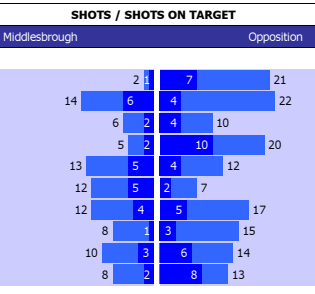

ENGLISH PREMIER LEAGUE				
P	TEAM	PL	GD	PTS
1	Chelsea	35	46	84
2	Tottenham	35	48	77
3	Liverpool	36	29	70
4	Man City	35	33	69
5	Arsenal	35	26	66
6	Man United	35	24	65
7	Everton	36	19	58
8	West Brom	35	-4	45
9	Leicester	35	-9	43
10	Southampton	35	-7	42
11	Bournemouth	36	-13	42
12	West Ham	36	-14	42
13	Stoke	36	-13	41
14	Burnley	36	-14	40
15	Watford	35	-21	40
16	Crystal Palace	36	-15	38
17	Swansea	36	-28	35
18	Hull	36	-33	34
19	Middlesbrough	36	-22	28
20	Sunderland	35	-32	24

HEAD TO HEAD									
DIV	DATE	H / A	G	S	O	C	Y	R	
EO	11-12-16	Southampton	1	14	3	4	4	0	
		Middlesbrough	0	6	2	2	3	0	
PER GAME AVGE :			1.0	20.0	5.0	6.0	7.0	0.0	

MIDDLESBROUGH 10 MATCH FORM									
SS	DATE	CMP	VEN	OPPOSITION	T	N	R	SCORE	
16/17	0805	EPL	A	Chelsea	1	1	L	3	0
16/17	3004	EPL	H	Man City	4	4	D	2	2
16/17	2604	EPL	H	Sunderland	20	20	W	1	0
16/17	2204	EPL	A	Bournemouth	16	11	L	4	0
16/17	1704	EPL	H	Arsenal	7	5	L	1	2
16/17	0804	EPL	H	Burnley	14	14	D	0	0
16/17	0504	EPL	A	Hull	18	18	L	4	2
16/17	0204	EPL	A	Swansea	17	17	D	0	0
16/17	1903	EPL	H	Man United	7	6	L	1	3
16/17	0403	EPL	A	Stoke	10	13	L	2	0