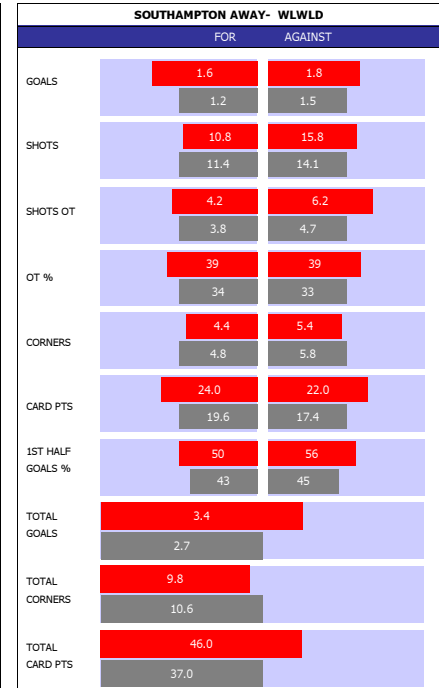

ENGLISH PREMIER LEAGUE				
P	TEAM	PL	GD	PTS
1	Chelsea	35	46	84
2	Tottenham	35	48	77
3	Liverpool	36	29	70
4	Man City	35	33	69
5	Arsenal	35	26	66
6	Man United	35	24	65
7	Everton	36	19	58
8	West Brom	35	-4	45
9	Leicester	35	-9	43
10	Southampton	35	-7	42
11	Bournemouth	36	-13	42
12	West Ham	36	-14	42
13	Stoke	36	-13	41
14	Burnley	36	-14	40
15	Watford	35	-21	40
16	Crystal Palace	36	-15	38
17	Swansea	36	-28	35
18	Hull	36	-33	34
19	Middlesbrough	36	-22	28
20	Sunderland	35	-32	24

HEAD TO HEAD									
DIV	DATE	H / A	G	S	O	C	Y	R	
EO	11-12-16	Southampton	1	14	3	4	4	0	
		Middlesbrough	0	6	2	2	3	0	
PER GAME AVGE :			1.0	20.0	5.0	6.0	7.0	0.0	

MIDDLESBROUGH 10 MATCH FORM									
SS	DATE	CMP	VEN	OPPOSITION	T	N	R	SCORE	
16/17	0805	EPL	A	Chelsea	1	1	L	3	0
16/17	3004	EPL	H	Man City	4	4	D	2	2
16/17	2604	EPL	H	Sunderland	20	20	W	1	0
16/17	2204	EPL	A	Bournemouth	16	11	L	4	0
16/17	1704	EPL	H	Arsenal	7	5	L	1	2
16/17	0804	EPL	H	Burnley	14	14	D	0	0
16/17	0504	EPL	A	Hull	18	18	L	4	2
16/17	0204	EPL	A	Swansea	17	17	D	0	0
16/17	1903	EPL	H	Man United	7	6	L	1	3
16/17	0403	EPL	A	Stoke	10	13	L	2	0