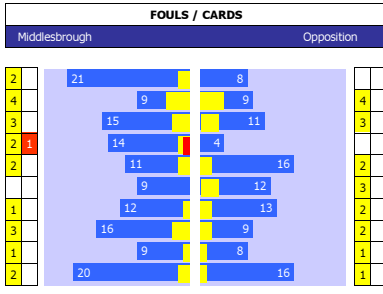

ENGLISH PREMIER LEAGUE				
P	TEAM	PL	GD	PTS
1	Chelsea	35	46	84
2	Tottenham	35	48	77
3	Liverpool	36	29	70
4	Man City	35	33	69
5	Arsenal	35	26	66
6	Man United	35	24	65
7	Everton	36	19	58
8	West Brom	35	-4	45
9	Leicester	35	-9	43
10	Southampton	35	-7	42
11	Bournemouth	36	-13	42
12	West Ham	36	-14	42
13	Stoke	36	-13	41
14	Burnley	36	-14	40
15	Watford	35	-21	40
16	Crystal Palace	36	-15	38
17	Swansea	36	-28	35
18	Hull	36	-33	34
19	Middlesbrough	36	-22	28
20	Sunderland	35	-32	24

HEAD TO HEAD									
DIV	DATE	H / A	G	S	O	C	Y	R	
EO	11-12-16	Southampton	1	14	3	4	4	0	
		Middlesbrough	0	6	2	2	3	0	
PER GAME AVGE :			1.0	20.0	5.0	6.0	7.0	0.0	

MIDDLESBROUGH 10 MATCH FORM									
SS	DATE	CMP	VEN	OPPOSITION	T	N	R	SCORE	
16/17	0805	EPL	A	Chelsea	1	1	L	3	0
16/17	3004	EPL	H	Man City	4	4	D	2	2
16/17	2604	EPL	H	Sunderland	20	20	W	1	0
16/17	2204	EPL	A	Bournemouth	16	11	L	4	0
16/17	1704	EPL	H	Arsenal	7	5	L	1	2
16/17	0804	EPL	H	Burnley	14	14	D	0	0
16/17	0504	EPL	A	Hull	18	18	L	4	2
16/17	0204	EPL	A	Swansea	17	17	D	0	0
16/17	1903	EPL	H	Man United	7	6	L	1	3
16/17	0403	EPL	A	Stoke	10	13	L	2	0