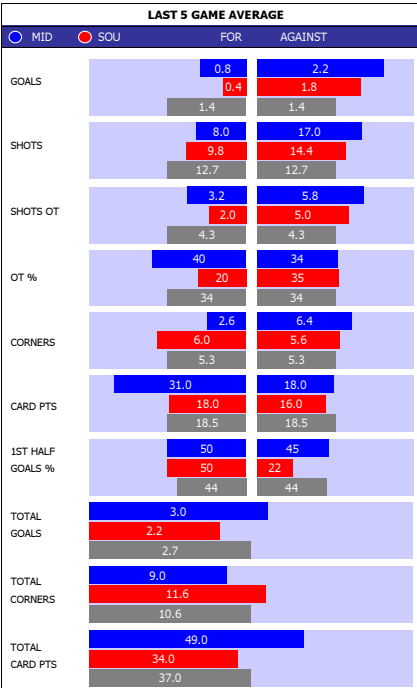

ENGLISH PREMIER LEAGUE				
P	TEAM	PL	GD	PTS
1	Chelsea	35	46	84
2	Tottenham	35	48	77
3	Liverpool	36	29	70
4	Man City	35	33	69
5	Arsenal	35	26	66
6	Man United	35	24	65
7	Everton	36	19	58
8	West Brom	35	-4	45
9	Leicester	35	-9	43
10	Southampton	35	-7	42
11	Bournemouth	36	-13	42
12	West Ham	36	-14	42
13	Stoke	36	-13	41
14	Burnley	36	-14	40
15	Watford	35	-21	40
16	Crystal Palace	36	-15	38
17	Swansea	36	-28	35
18	Hull	36	-33	34
19	Middlesbrough	36	-22	28
20	Sunderland	35	-32	24

HEAD TO HEAD									
DIV	DATE	H / A	G	S	O	C	Y	R	
EO	11-12-16	Southampton	1	14	3	4	4	0	
		Middlesbrough	0	6	2	2	3	0	
PER GAME AVGE :			1.0	20.0	5.0	6.0	7.0	0.0	

MIDDLESBROUGH 10 MATCH FORM									
SS	DATE	CMP	VEN	OPPOSITION	T	N	R	SCORE	
16/17	0805	EPL	A	Chelsea	1	1	L	3	0
16/17	3004	EPL	H	Man City	4	4	D	2	2
16/17	2604	EPL	H	Sunderland	20	20	W	1	0
16/17	2204	EPL	A	Bournemouth	16	11	L	4	0
16/17	1704	EPL	H	Arsenal	7	5	L	1	2
16/17	0804	EPL	H	Burnley	14	14	D	0	0
16/17	0504	EPL	A	Hull	18	18	L	4	2
16/17	0204	EPL	A	Swansea	17	17	D	0	0
16/17	1903	EPL	H	Man United	7	6	L	1	3
16/17	0403	EPL	A	Stoke	10	13	L	2	0