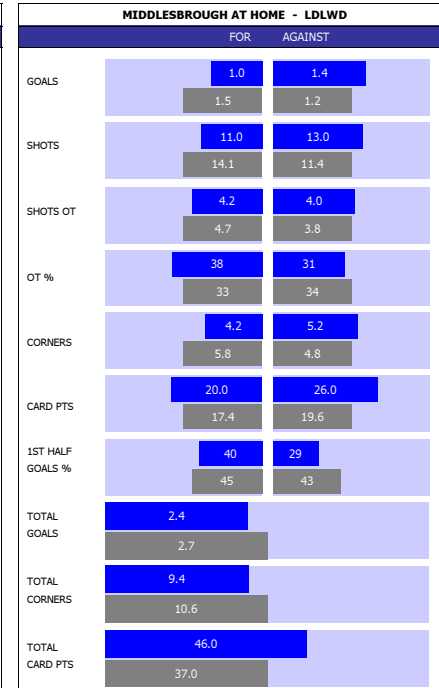

ENGLISH PREMIER LEAGUE				
P	TEAM	PL	GD	PTS
1	Chelsea	35	46	84
2	Tottenham	35	48	77
3	Liverpool	36	29	70
4	Man City	35	33	69
5	Arsenal	35	26	66
6	Man United	35	24	65
7	Everton	36	19	58
8	West Brom	35	-4	45
9	Leicester	35	-9	43
10	Southampton	35	-7	42
11	Bournemouth	36	-13	42
12	West Ham	36	-14	42
13	Stoke	36	-13	41
14	Burnley	36	-14	40
15	Watford	35	-21	40
16	Crystal Palace	36	-15	38
17	Swansea	36	-28	35
18	Hull	36	-33	34
19	Middlesbrough	36	-22	28
20	Sunderland	35	-32	24

HEAD TO HEAD									
DIV	DATE	H / A	G	S	O	C	Y	R	
EO	11-12-16	Southampton	1	14	3	4	4	0	
		Middlesbrough	0	6	2	2	3	0	
PER GAME AVGE :			1.0	20.0	5.0	6.0	7.0	0.0	

MIDDLESBROUGH 10 MATCH FORM									
SS	DATE	CMP	VEN	OPPOSITION	T	N	R	SCORE	
16/17	0805	EPL	A	Chelsea	1	1	L	3	0
16/17	3004	EPL	H	Man City	4	4	D	2	2
16/17	2604	EPL	H	Sunderland	20	20	W	1	0
16/17	2204	EPL	A	Bournemouth	16	11	L	4	0
16/17	1704	EPL	H	Arsenal	7	5	L	1	2
16/17	0804	EPL	H	Burnley	14	14	D	0	0
16/17	0504	EPL	A	Hull	18	18	L	4	2
16/17	0204	EPL	A	Swansea	17	17	D	0	0
16/17	1903	EPL	H	Man United	7	6	L	1	3
16/17	0403	EPL	A	Stoke	10	13	L	2	0