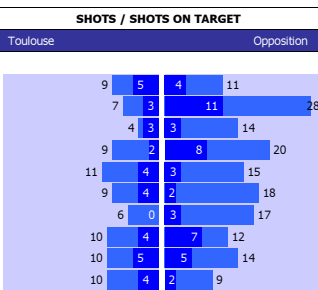

P	PLAYER	APP	S	GLS
M	Renaud Cohade	30	1	1
M	Georges Mandjeck	26	2	3
M	Cheikh Doukoure	25	2	0
M	Opa Nguette	24	7	2
M	Ismaila Sarr	19	11	4
M	Yann Jouffre	12	6	4
F	Mevlut Erdinc	15	8	6
F	Cheikh Diabate	12	2	8
F	Habib Diallo	7	12	1
F	Gauthier Hein	6	6	1
F	Thibaut Vion	5	6	2
F	Martin Braithwaite	31	1	10
F	Ola Toivonen	17	16	7
F	Corentin Jean	15	1	1
F	Andy Delort	14	0	5
F	Odsone Edouard	4	12	1