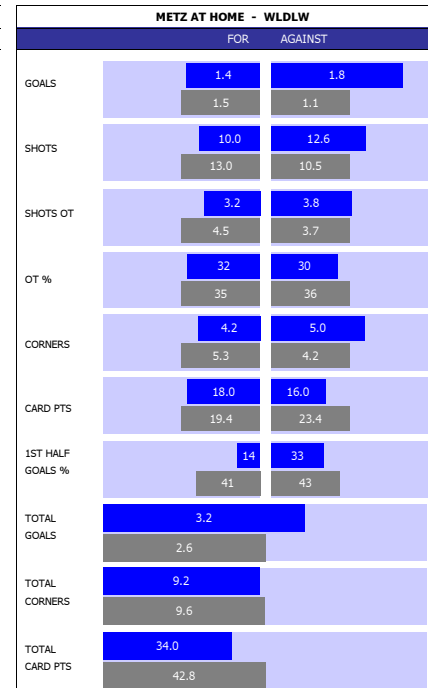

FRENCH LIGUE 1				
P	TEAM	PL	GD	PTS
1	Monaco	35	69	86
2	Paris SG	36	51	83
3	Nice	36	29	77
4	Lyon	35	27	60
5	Marseille	36	15	58
6	Bordeaux	36	10	57
7	St Etienne	35	8	50
8	Nantes	36	-14	48
9	Guingamp	36	-5	47
10	Rennes	36	-6	47
11	Lille	36	-6	43
12	Toulouse	36	-4	42
13	Metz	36	-32	42
14	Angers	36	-13	40
15	Montpellier	36	-14	39
16	Caen	36	-28	36
17	Lorient	36	-24	35
18	Dijon	36	-14	33
19	Nancy	36	-23	32
20	Bastia	35	-26	31

HEAD TO HEAD										
DIV	DATE	H / A	G	S	O	C	Y	R		
F1	19-11-16	Toulouse	1	15	4	3	0	0		
		Metz	2	4	2	0	1	0		
PER GAME AVGE :			3.0	19.0	6.0	3.0	1.0	0.0		

METZ 10 MATCH FORM									
SS	DATE	CMP	VEN	OPPOSITION	T	N	R	SCORE	
16/17	0605	FRA1	A	Lille	11	11	W	0	2
16/17	2904	FRA1	H	Nancy	19	19	W	2	1
16/17	2204	FRA1	A	Lorient	18	17	L	5	1
16/17	1804	FRA1	H	Paris SG	2	2	L	2	3
16/17	1504	FRA1	H	Caen	16	16	D	2	2
16/17	0804	FRA1	A	Bordeaux	6	6	L	3	0
16/17	0504	FRA1	H	Lyon	4	4	L	0	3
16/17	1703	FRA1	H	Bastia	19	20	W	1	0
16/17	1203	FRA1	A	St Etienne	7	7	D	2	2
16/17	0403	FRA1	H	Rennes	8	10	D	1	1