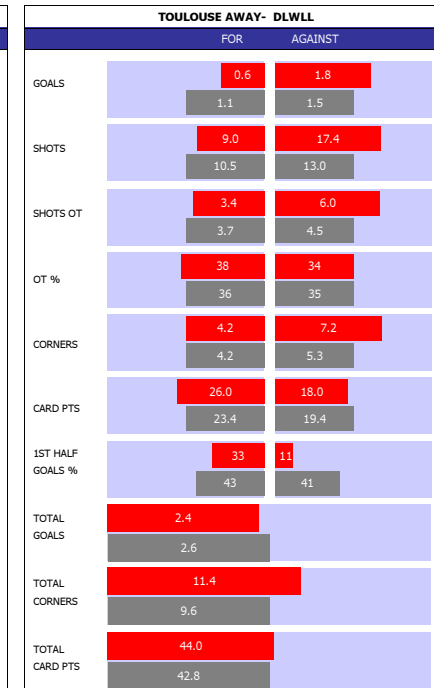

FRENCH LIGUE 1				
P	TEAM	PL	GD	PTS
1	Monaco	35	69	86
2	Paris SG	36	51	83
3	Nice	36	29	77
4	Lyon	35	27	60
5	Marseille	36	15	58
6	Bordeaux	36	10	57
7	St Etienne	35	8	50
8	Nantes	36	-14	48
9	Guingamp	36	-5	47
10	Rennes	36	-6	47
11	Lille	36	-6	43
12	Toulouse	36	-4	42
13	Metz	36	-32	42
14	Angers	36	-13	40
15	Montpellier	36	-14	39
16	Caen	36	-28	36
17	Lorient	36	-24	35
18	Dijon	36	-14	33
19	Nancy	36	-23	32
20	Bastia	35	-26	31

HEAD TO HEAD										
DIV	DATE	H / A	G	S	O	C	Y	R		
F1	19-11-16	Toulouse	1	15	4	3	0	0		
		Metz	2	4	2	0	1	0		
PER GAME AVGE :			3.0	19.0	6.0	3.0	1.0	0.0		

METZ 10 MATCH FORM									
SS	DATE	CMP	VEN	OPPOSITION	T	N	R	SCORE	
16/17	0605	FRA1	A	Lille	11	11	W	0	2
16/17	2904	FRA1	H	Nancy	19	19	W	2	1
16/17	2204	FRA1	A	Lorient	18	17	L	5	1
16/17	1804	FRA1	H	Paris SG	2	2	L	2	3
16/17	1504	FRA1	H	Caen	16	16	D	2	2
16/17	0804	FRA1	A	Bordeaux	6	6	L	3	0
16/17	0504	FRA1	H	Lyon	4	4	L	0	3
16/17	1703	FRA1	H	Bastia	19	20	W	1	0
16/17	1203	FRA1	A	St Etienne	7	7	D	2	2
16/17	0403	FRA1	H	Rennes	8	10	D	1	1