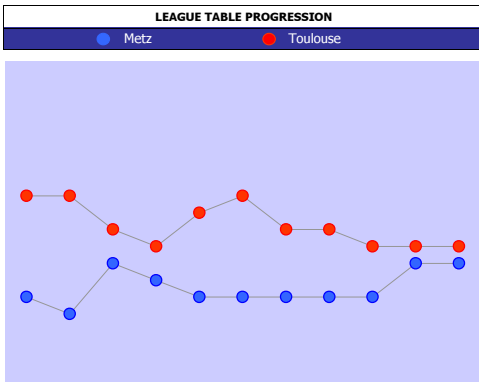

HEAD TO HEAD										
DIV	DATE	H / A	G	S	O	C	Y	R		
F1	19-11-16	Toulouse	1	15	4	3	0	0		
		Metz	2	4	2	0	1	0		
PER GAME AVGE :			3.0	19.0	6.0	3.0	1.0	0.0		

METZ 10 MATCH FORM									
SS	DATE	CMP	VEN	OPPOSITION	T	N	R	SCORE	
16/17	0605	FRA1	A	Lille	11	11	W	0	2
16/17	2904	FRA1	H	Nancy	19	19	W	2	1
16/17	2204	FRA1	A	Lorient	18	17	L	5	1
16/17	1804	FRA1	H	Paris SG	2	2	L	2	3
16/17	1504	FRA1	H	Caen	16	16	D	2	2
16/17	0804	FRA1	A	Bordeaux	6	6	L	3	0
16/17	0504	FRA1	H	Lyon	4	4	L	0	3
16/17	1703	FRA1	H	Bastia	19	20	W	1	0
16/17	1203	FRA1	A	St Etienne	7	7	D	2	2
16/17	0403	FRA1	H	Rennes	8	10	D	1	1