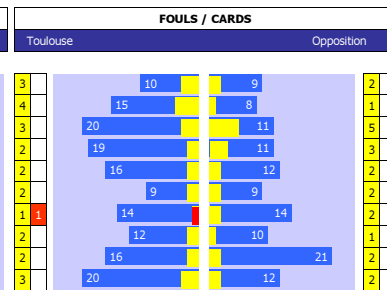

P	PLAYER	APP	S	GLS
M	Renaud Cohade	30	1	1
M	Georges Mandjeck	26	2	3
M	Cheikh Doukoure	25	2	0
M	Opa Nguette	24	7	2
M	Ismaila Sarr	19	11	4
M	Yann Jouffre	12	6	4
F	Mevlut Erdinc	15	8	6
F	Cheikh Diabate	12	2	8
F	Habib Diallo	7	12	1
F	Gauthier Hein	6	6	1
F	Thibaut Vion	5	6	2
F	Martin Braithwaite	31	1	10
F	Ola Toivonen	17	16	7
F	Corentin Jean	15	1	1
F	Andy Delort	14	0	5
F	Odsone Edouard	4	12	1