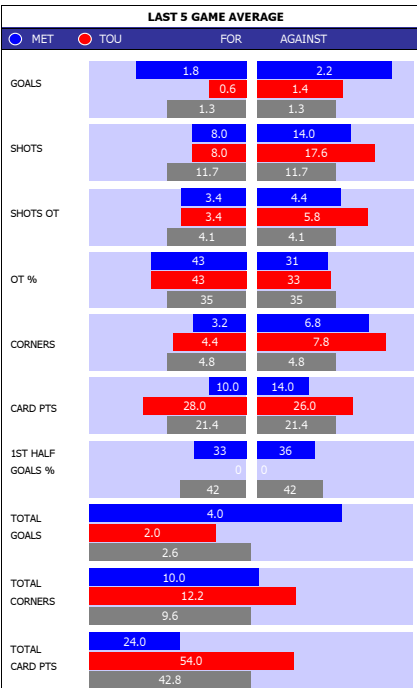

FRENCH LIGUE 1				
P	TEAM	PL	GD	PTS
1	Monaco	35	69	86
2	Paris SG	36	51	83
3	Nice	36	29	77
4	Lyon	35	27	60
5	Marseille	36	15	58
6	Bordeaux	36	10	57
7	St Etienne	35	8	50
8	Nantes	36	-14	48
9	Guingamp	36	-5	47
10	Rennes	36	-6	47
11	Lille	36	-6	43
12	Toulouse	36	-4	42
13	Metz	36	-32	42
14	Angers	36	-13	40
15	Montpellier	36	-14	39
16	Caen	36	-28	36
17	Lorient	36	-24	35
18	Dijon	36	-14	33
19	Nancy	36	-23	32
20	Bastia	35	-26	31

HEAD TO HEAD										
DIV	DATE	H / A	G	S	O	C	Y	R		
F1	19-11-16	Toulouse	1	15	4	3	0	0		
		Metz	2	4	2	0	1	0		
PER GAME AVGE :			3.0	19.0	6.0	3.0	1.0	0.0		

METZ 10 MATCH FORM									
SS	DATE	CMP	VEN	OPPOSITION	T	N	R	SCORE	
16/17	0605	FRA1	A	Lille	11	11	W	0	2
16/17	2904	FRA1	H	Nancy	19	19	W	2	1
16/17	2204	FRA1	A	Lorient	18	17	L	5	1
16/17	1804	FRA1	H	Paris SG	2	2	L	2	3
16/17	1504	FRA1	H	Caen	16	16	D	2	2
16/17	0804	FRA1	A	Bordeaux	6	6	L	3	0
16/17	0504	FRA1	H	Lyon	4	4	L	0	3
16/17	1703	FRA1	H	Bastia	19	20	W	1	0
16/17	1203	FRA1	A	St Etienne	7	7	D	2	2
16/17	0403	FRA1	H	Rennes	8	10	D	1	1