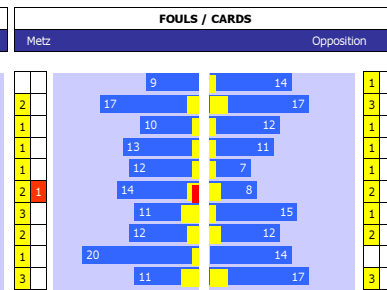

HEAD TO HEAD										
DIV	DATE	H / A	G	S	O	C	Y	R		
F1	19-11-16	Toulouse	1	15	4	3	0	0		
		Metz	2	4	2	0	1	0		
PER GAME AVGE :			3.0	19.0	6.0	3.0	1.0	0.0		

METZ 10 MATCH FORM									
SS	DATE	CMP	VEN	OPPOSITION	T	N	R	SCORE	
16/17	0605	FRA1	A	Lille	11	11	W	0	2
16/17	2904	FRA1	H	Nancy	19	19	W	2	1
16/17	2204	FRA1	A	Lorient	18	17	L	5	1
16/17	1804	FRA1	H	Paris SG	2	2	L	2	3
16/17	1504	FRA1	H	Caen	16	16	D	2	2
16/17	0804	FRA1	A	Bordeaux	6	6	L	3	0
16/17	0504	FRA1	H	Lyon	4	4	L	0	3
16/17	1703	FRA1	H	Bastia	19	20	W	1	0
16/17	1203	FRA1	A	St Etienne	7	7	D	2	2
16/17	0403	FRA1	H	Rennes	8	10	D	1	1