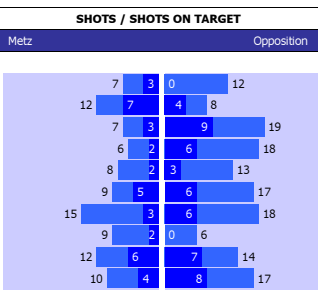

HEAD TO HEAD										
DIV	DATE	H / A	G	S	O	C	Y	R		
F1	19-11-16	Toulouse	1	15	4	3	0	0		
		Metz	2	4	2	0	1	0		
PER GAME AVGE :			3.0	19.0	6.0	3.0	1.0	0.0		

METZ 10 MATCH FORM									
SS	DATE	CMP	VEN	OPPOSITION	T	N	R	SCORE	
16/17	0605	FRA1	A	Lille	11	11	W	0	2
16/17	2904	FRA1	H	Nancy	19	19	W	2	1
16/17	2204	FRA1	A	Lorient	18	17	L	5	1
16/17	1804	FRA1	H	Paris SG	2	2	L	2	3
16/17	1504	FRA1	H	Caen	16	16	D	2	2
16/17	0804	FRA1	A	Bordeaux	6	6	L	3	0
16/17	0504	FRA1	H	Lyon	4	4	L	0	3
16/17	1703	FRA1	H	Bastia	19	20	W	1	0
16/17	1203	FRA1	A	St Etienne	7	7	D	2	2
16/17	0403	FRA1	H	Rennes	8	10	D	1	1

SQUAD STATS - SEASON TO DATE									
METZ					TOULOUSE				
P	PLAYER	APP	S	GLS	P	PLAYER	APP	S	GLS
G	Thomas Didillon	32	0	0	G	Alban Lafont	35	0	0
G	Eiji Kawashima	3	0	0	G	Mauro Goicoechea	1	0	0
D	Simon Falette	33	0	3	D	Christopher Jullien	33	0	4
D	Ivan Balliu Campeny	25	1	0	D	Francois Moubandje	32	0	0
D	Milan Bisevac	20	0	0	D	Issa Diop	29	0	2
D	Guido Milan	18	3	1	D	Issiaga Sylla	21	5	1
D	Franck Signorino	17	0	0	D	Steeve Yago	20	1	0
D	Benoit Assou-Ekotto	16	2	0	D	Kelvin Adou	18	2	0