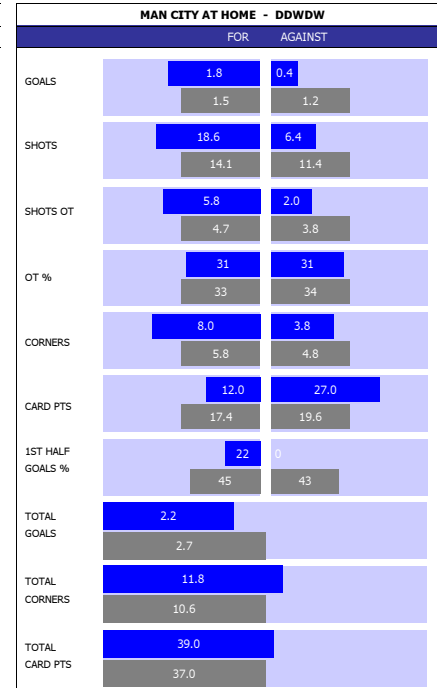

ENGLISH PREMIER LEAGUE				
P	TEAM	PL	GD	PTS
1	Chelsea	35	46	84
2	Tottenham	35	48	77
3	Liverpool	36	29	70
4	Man City	35	33	69
5	Arsenal	35	26	66
6	Man United	35	24	65
7	Everton	36	19	58
8	West Brom	35	-4	45
9	Leicester	35	-9	43
10	Southampton	35	-7	42
11	Bournemouth	36	-13	42
12	West Ham	36	-14	42
13	Stoke	36	-13	41
14	Burnley	36	-14	40
15	Watford	35	-21	40
16	Crystal Palace	36	-15	38
17	Swansea	36	-28	35
18	Hull	36	-33	34
19	Middlesbrough	36	-22	28
20	Sunderland	35	-32	24

HEAD TO HEAD									
DIV	DATE	H / A	G	S	O	C	Y	R	
EO	10-12-16	Leicester	4	10	6	3	2	0	
		Man City	2	19	4	11	1	0	
EO	06-02-16	Man City	1	22	4	11	2	0	
		Leicester	3	14	7	4	2	0	
EO	29-12-15	Leicester	0	11	4	1	1	0	
		Man City	0	21	5	13	3	0	
PER GAME AVGE :			3.3	32.3	10.0	14.3	3.7	0.0	

MAN CITY 10 MATCH FORM									
SS	DATE	CMP	VEN	OPPOSITION	T	N	R	SCORE	
16/17	0605	EPL	H	Crystal Palace	16	16	W	5	0
16/17	3004	EPL	A	Middlesbrough	19	19	D	2	2
16/17	2704	EPL	H	Man United	5	6	D	0	0
16/17	1504	EPL	A	Southampton	9	10	W	0	3
16/17	0804	EPL	H	Hull	17	18	W	3	1
16/17	0504	EPL	A	Chelsea	1	1	L	2	1
16/17	0204	EPL	A	Arsenal	6	5	D	2	2
16/17	1903	EPL	H	Liverpool	4	3	D	1	1
16/17	0803	EPL	H	Stoke	9	13	D	0	0
16/17	0503	EPL	A	Sunderland	20	20	W	0	2

LEICESTER 10 MATCH FORM									
SS	DATE	CMP	VEN	OPPOSITION	T	N	R	SCORE	
16/17	0605	EPL	H	Watford	14	15	W	3	0
16/17	2904	EPL	A	West Brom	8	8	W	0	1
16/17	2604	EPL	A	Arsenal	7	5	L	1	0
16/17	1504	EPL	A	Crystal Palace	16	16	D	2	2
16/17	0904	EPL	A	Everton	7	7	L	4	2
16/17	0404	EPL	H	Sunderland	20	20	W	2	0
16/17	0104	EPL	H	Stoke	9	13	W	2	0
16/17	1803	EPL	A	West Ham	11	12	W	2	3
16/17	0403	EPL	H	Hull	19	18	W	3	1
16/17	2702	EPL	H	Liverpool	5	3	W	3	1