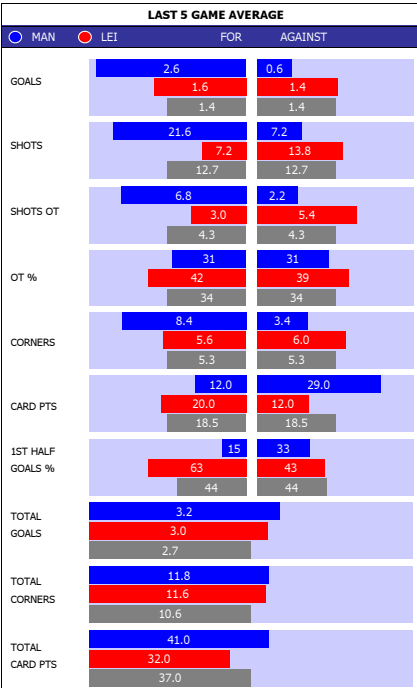

ENGLISH PREMIER LEAGUE				
P	TEAM	PL	GD	PTS
1	Chelsea	35	46	84
2	Tottenham	35	48	77
3	Liverpool	36	29	70
4	Man City	35	33	69
5	Arsenal	35	26	66
6	Man United	35	24	65
7	Everton	36	19	58
8	West Brom	35	-4	45
9	Leicester	35	-9	43
10	Southampton	35	-7	42
11	Bournemouth	36	-13	42
12	West Ham	36	-14	42
13	Stoke	36	-13	41
14	Burnley	36	-14	40
15	Watford	35	-21	40
16	Crystal Palace	36	-15	38
17	Swansea	36	-28	35
18	Hull	36	-33	34
19	Middlesbrough	36	-22	28
20	Sunderland	35	-32	24

HEAD TO HEAD									
DIV	DATE	H / A	G	S	O	C	Y	R	
EO	10-12-16	Leicester	4	10	6	3	2	0	
		Man City	2	19	4	11	1	0	
EO	06-02-16	Man City	1	22	4	11	2	0	
		Leicester	3	14	7	4	2	0	
EO	29-12-15	Leicester	0	11	4	1	1	0	
		Man City	0	21	5	13	3	0	
PER GAME AVGE :			3.3	32.3	10.0	14.3	3.7	0.0	

MAN CITY 10 MATCH FORM									
SS	DATE	CMP	VEN	OPPOSITION	T	N	R	SCORE	
16/17	0605	EPL	H	Crystal Palace	16	16	W	5	0
16/17	3004	EPL	A	Middlesbrough	19	19	D	2	2
16/17	2704	EPL	H	Man United	5	6	D	0	0
16/17	1504	EPL	A	Southampton	9	10	W	0	3
16/17	0804	EPL	H	Hull	17	18	W	3	1
16/17	0504	EPL	A	Chelsea	1	1	L	2	1
16/17	0204	EPL	A	Arsenal	6	5	D	2	2
16/17	1903	EPL	H	Liverpool	4	3	D	1	1
16/17	0803	EPL	H	Stoke	9	13	D	0	0
16/17	0503	EPL	A	Sunderland	20	20	W	0	2