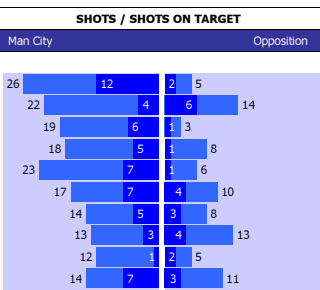

MAN CITY 10 MATCH FORM									
SS	DATE	CMP	VEN	OPPOSITION	T	N	R	SCORE	
16/17	0605	EPL	H	Crystal Palace	16	16	W	5	0
16/17	3004	EPL	A	Middlesbrough	19	19	D	2	2
16/17	2704	EPL	H	Man United	5	6	D	0	0
16/17	1504	EPL	A	Southampton	9	10	W	0	3
16/17	0804	EPL	H	Hull	17	18	W	3	1
16/17	0504	EPL	A	Chelsea	1	1	L	2	1
16/17	0204	EPL	A	Arsenal	6	5	D	2	2
16/17	1903	EPL	H	Liverpool	4	3	D	1	1
16/17	0803	EPL	H	Stoke	9	13	D	0	0
16/17	0503	EPL	A	Sunderland	20	20	W	0	2

SQUAD STATS - SEASON TO DATE									
MAN CITY					LEICESTER				
P	PLAYER	APP	S	GLS	P	PLAYER	APP	S	GLS
G	Claudio Bravo	23	0	0	G	Kasper Schmeichel	27	0	0
G	Wilfredo Caballero	13	1	0	G	Ron-Robert Zieler	8	1	0
D	Aleksandar Kolarov	26	2	1	D	Robert Huth	33	0	2
D	Nicolas Otamendi	26	1	1	D	Christian Fuchs	32	1	2
D	John Stones	23	3	0	D	Danny Simpson	31	1	0
D	Gael Clichy	22	1	1	D	Wes Morgan	27	0	1
D	Bacary Sagna	14	2	0	D	Yohan Benalouane	8	0	0
D	Pablo Zabaleta	11	7	1	D	Molla Wague	6	0	0
M	Kevin De Bruyne	30	3	5	M	Daniel Drinkwater	27	2	1
M	David Silva	28	3	3	M	Marc Albrighton	26	4	2
M	Fernandinho	28	1	1	M	Daniel Amartey	16	5	1
M	Yaya Toure	19	3	4	M	M Onyinye Ndidi	14	0	2
M	Leroy Sane	17	6	5	M	M Andy King	13	8	1
M	Jesus Navas	12	10	0	M	Demarai Gray	9	18	1
F	Raheem Sterling	28	4	7	F	Riyad Mahrez	30	3	6
F	Sergio Aguero	23	5	18	F	Jamie Vardy	30	2	12
F	Nolito	9	10	4	F	Shinji Okazaki	19	9	2
F	Kelechi Iheanacho	5	14	4	F	Islam Slimani	12	8	7
F	Gabriel Jesus	5	2	4	F	Ahmed Musa	7	13	2

LEICESTER 10 MATCH FORM									
SS	DATE	CMP	VEN	OPPOSITION	T	N	R	SCORE	
16/17	0605	EPL	H	Watford	14	15	W	3	0
16/17	2904	EPL	A	West Brom	8	8	W	0	1
16/17	2604	EPL	A	Arsenal	7	5	L	1	0
16/17	1504	EPL	A	Crystal Palace	16	16	D	2	2
16/17	0904	EPL	A	Everton	7	7	L	4	2
16/17	0404	EPL	H	Sunderland	20	20	W	2	0
16/17	0104	EPL	H	Stoke	9	13	W	2	0
16/17	1803	EPL	A	West Ham	11	12	W	2	3
16/17	0403	EPL	H	Hull	19	18	W	3	1
16/17	2702	EPL	H	Liverpool	5	3	W	3	1