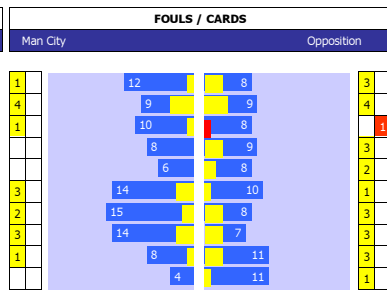

MAN CITY 10 MATCH FORM									
SS	DATE	CMP	VEN	OPPOSITION	T	N	R	SCORE	
16/17	0605	EPL	H	Crystal Palace	16	16	W	5	0
16/17	3004	EPL	A	Middlesbrough	19	19	D	2	2
16/17	2704	EPL	H	Man United	5	6	D	0	0
16/17	1504	EPL	A	Southampton	9	10	W	0	3
16/17	0804	EPL	H	Hull	17	18	W	3	1
16/17	0504	EPL	A	Chelsea	1	1	L	2	1
16/17	0204	EPL	A	Arsenal	6	5	D	2	2
16/17	1903	EPL	H	Liverpool	4	3	D	1	1
16/17	0803	EPL	H	Stoke	9	13	D	0	0
16/17	0503	EPL	A	Sunderland	20	20	W	0	2

SQUAD STATS - SEASON TO DATE									
MAN CITY					LEICESTER				
P	PLAYER	APP	S	GLS	P	PLAYER	APP	S	GLS
G	Claudio Bravo	23	0	0	G	Kasper Schmeichel	27	0	0
G	Wilfredo Caballero	13	1	0	G	Ron-Robert Zieler	8	1	0
D	Aleksandar Kolarov	26	2	1	D	Robert Huth	33	0	2
D	Nicolas Otamendi	26	1	1	D	Christian Fuchs	32	1	2
D	John Stones	23	3	0	D	Danny Simpson	31	1	0
D	Gael Clichy	22	1	1	D	Wes Morgan	27	0	1
D	Bacary Sagna	14	2	0	D	Yohan Benalouane	8	0	0
D	Pablo Zabaleta	11	7	1	D	Molla Wague	6	0	0
M	Kevin De Bruyne	30	3	5	M	Daniel Drinkwater	27	2	1
M	David Silva	28	3	3	M	Marc Albrighton	26	4	2
M	Fernandinho	28	1	1	M	Daniel Amartey	16	5	1
M	Yaya Toure	19	3	4	M	M Onyinye Ndidi	14	0	2
M	Leroy Sane	17	6	5	M	M Andy King	13	8	1
M	Jesus Navas	12	10	0	M	Demarai Gray	9	18	1
F	Raheem Sterling	28	4	7	F	Riyad Mahrez	30	3	6
F	Sergio Aguero	23	5	18	F	Jamie Vardy	30	2	12
F	Nolito	9	10	4	F	Shinji Okazaki	19	9	2
F	Kelechi Iheanacho	5	14	4	F	Islam Slimani	12	8	7
F	Gabriel Jesus	5	2	4	F	Ahmed Musa	7	13	2

LEICESTER 10 MATCH FORM									
SS	DATE	CMP	VEN	OPPOSITION	T	N	R	SCORE	
16/17	0605	EPL	H	Watford	14	15	W	3	0
16/17	2904	EPL	A	West Brom	8	8	W	0	1
16/17	2604	EPL	A	Arsenal	7	5	L	1	0
16/17	1504	EPL	A	Crystal Palace	16	16	D	2	2
16/17	0904	EPL	A	Everton	7	7	L	4	2
16/17	0404	EPL	H	Sunderland	20	20	W	2	0
16/17	0104	EPL	H	Stoke	9	13	W	2	0
16/17	1803	EPL	A	West Ham	11	12	W	2	3
16/17	0403	EPL	H	Hull	19	18	W	3	1
16/17	2702	EPL	H	Liverpool	5	3	W	3	1