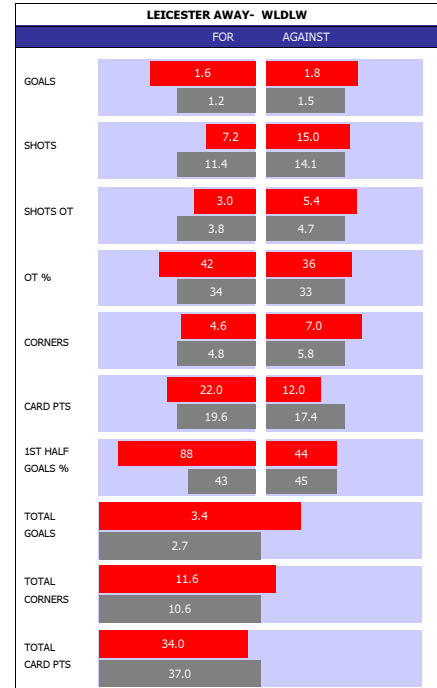

ENGLISH PREMIER LEAGUE				
P	TEAM	PL	GD	PTS
1	Chelsea	35	46	84
2	Tottenham	35	48	77
3	Liverpool	36	29	70
4	Man City	35	33	69
5	Arsenal	35	26	66
6	Man United	35	24	65
7	Everton	36	19	58
8	West Brom	35	-4	45
9	Leicester	35	-9	43
10	Southampton	35	-7	42
11	Bournemouth	36	-13	42
12	West Ham	36	-14	42
13	Stoke	36	-13	41
14	Burnley	36	-14	40
15	Watford	35	-21	40
16	Crystal Palace	36	-15	38
17	Swansea	36	-28	35
18	Hull	36	-33	34
19	Middlesbrough	36	-22	28
20	Sunderland	35	-32	24

HEAD TO HEAD									
DIV	DATE	H / A	G	S	O	C	Y	R	
EO	10-12-16	Leicester	4	10	6	3	2	0	
		Man City	2	19	4	11	1	0	
EO	06-02-16	Man City	1	22	4	11	2	0	
		Leicester	3	14	7	4	2	0	
EO	29-12-15	Leicester	0	11	4	1	1	0	
		Man City	0	21	5	13	3	0	
PER GAME AVGE :			3.3	32.3	10.0	14.3	3.7	0.0	

MAN CITY 10 MATCH FORM									
SS	DATE	CMP	VEN	OPPOSITION	T	N	R	SCORE	
16/17	0605	EPL	H	Crystal Palace	16	16	W	5	0
16/17	3004	EPL	A	Middlesbrough	19	19	D	2	2
16/17	2704	EPL	H	Man United	5	6	D	0	0
16/17	1504	EPL	A	Southampton	9	10	W	0	3
16/17	0804	EPL	H	Hull	17	18	W	3	1
16/17	0504	EPL	A	Chelsea	1	1	L	2	1
16/17	0204	EPL	A	Arsenal	6	5	D	2	2
16/17	1903	EPL	H	Liverpool	4	3	D	1	1
16/17	0803	EPL	H	Stoke	9	13	D	0	0
16/17	0503	EPL	A	Sunderland	20	20	W	0	2