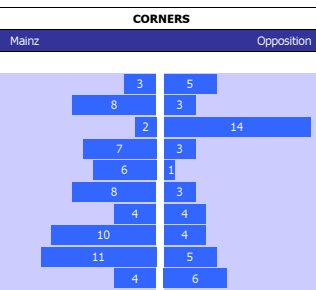

MAINZ 10 MATCH FORM									
SS	DATE	CMP	VEN	OPPOSITION	T	N	R	SCORE	
16/17	0705	GER1	A	Hamburg	16	16	D	0	0
16/17	2904	GER1	H	M'gladbach	11	9	L	1	2
16/17	2204	GER1	A	Bayern Munich	1	1	D	2	2
16/17	1504	GER1	H	Hertha	5	6	W	1	0
16/17	0804	GER1	A	Freiburg	8	5	L	1	0
16/17	0504	GER1	H	RB Leipzig	2	2	L	2	3
16/17	0204	GER1	A	Ingolstadt	17	17	L	2	1
16/17	1903	GER1	H	Schalke 04	11	10	L	0	1
16/17	1103	GER1	A	Darmstadt	18	18	L	2	1
16/17	0403	GER1	H	Wolfsburg	14	14	D	1	1

SQUAD STATS - SEASON TO DATE									
MAINZ					EIN FRANKFURT				
P	PLAYER	APP	S	GLS	P	PLAYER	APP	S	GLS
	G Jonas Lossl	27	0	0		G Lukas Hradecky	31	0	0
	G Jannik Huth	5	0	0		G Heinz Lindner	1	1	0
	D Giulio Donati	30	1	0		D Bastian Oczipka	31	0	1
	D Stefan Bell	28	1	4		D Timothy Chandler	29	1	0
	D Daniel Brosinski	25	2	1		D David Abraham	28	0	1
	D Jean-Philippe Gbamin	19	4	0		D Jesus Vallejo	22	2	0
	D Alexander Hack	13	1	0		D Michael Hector	12	8	1
	D Andre Ramalho	12	6	0		D Taleb Twattha	6	6	0

EIN FRANKFURT 10 MATCH FORM									
SS	DATE	CMP	VEN	OPPOSITION	T	N	R	SCORE	
16/17	0605	GER1	H	Wolfsburg	15	14	L	0	2
16/17	3004	GER1	A	Hoffenheim	4	4	L	1	0
16/17	2204	GER1	H	Augsburg	16	13	W	3	1
16/17	1504	GER1	A	Dortmund	4	3	L	3	1
16/17	0704	GER1	H	Werder Bremen	11	8	D	2	2
16/17	0404	GER1	A	FC Koln	6	7	L	1	0
16/17	0104	GER1	H	M'gladbach	10	9	D	0	0
16/17	1803	GER1	H	Hamburg	16	16	D	0	0
16/17	1103	GER1	A	Bayern Munich	1	1	L	3	0
16/17	0503	GER1	H	Freiburg	10	5	L	1	2