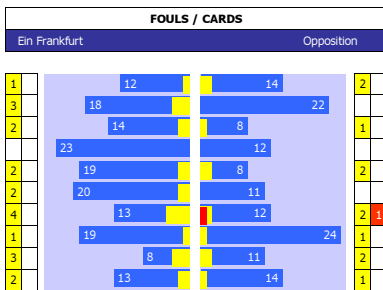

M Levin Oztunali	22	6	5		M Omar Mascarell	27	1	0
	M Danny Latza	18	2	4		M Mijat Gacinovic	24	2	2
	M Fabian Frei	17	5	0		M Makoto Hasebe	21	1	1
	M Pablo De Blasis	16	14	4		M Marco Fabian	21	1	7
	M Robin Quaison	16	10	5		M Szabolcs Huszti	14	1	2
	M Jairo Samperio	11	6	2		M Aymane Barkok	5	12	2
	F Jhon Cordoba	25	2	4		F Branimir Hrgota	20	6	4
	F Bojan Krkic	11	7	4		F Ante Rebic	16	7	2
	F Yoshinori Muto	10	7	4		F Alexander Meier	15	5	5
	F Karim Onisiwo	10	6	1		F Haris Seferovic	9	14	2
	F Aaron Seydel	1	5	1		F Danny Blum	3	10	0