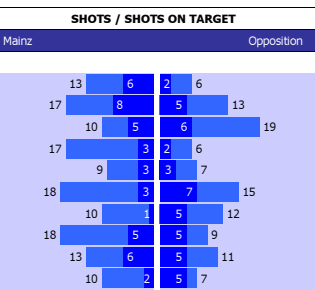

MAINZ 10 MATCH FORM									
SS	DATE	CMP	VEN	OPPOSITION	T	N	R	SCORE	
16/17	0705	GER1	A	Hamburg	16	16	D	0	0
16/17	2904	GER1	H	M'gladbach	11	9	L	1	2
16/17	2204	GER1	A	Bayern Munich	1	1	D	2	2
16/17	1504	GER1	H	Hertha	5	6	W	1	0
16/17	0804	GER1	A	Freiburg	8	5	L	1	0
16/17	0504	GER1	H	RB Leipzig	2	2	L	2	3
16/17	0204	GER1	A	Ingolstadt	17	17	L	2	1
16/17	1903	GER1	H	Schalke 04	11	10	L	0	1
16/17	1103	GER1	A	Darmstadt	18	18	L	2	1
16/17	0403	GER1	H	Wolfsburg	14	14	D	1	1

SQUAD STATS - SEASON TO DATE									
MAINZ					EIN FRANKFURT				
P	PLAYER	APP	S	GLS	P	PLAYER	APP	S	GLS
	G Jonas Lossl	27	0	0		G Lukas Hradecky	31	0	0
	G Jannik Huth	5	0	0		G Heinz Lindner	1	1	0
	D Giulio Donati	30	1	0		D Bastian Oczipka	31	0	1
	D Stefan Bell	28	1	4		D Timothy Chandler	29	1	0
	D Daniel Brosinski	25	2	1		D David Abraham	28	0	1
	D Jean-Philippe Gbamin	19	4	0		D Jesus Vallejo	22	2	0
	D Alexander Hack	13	1	0		D Michael Hector	12	8	1
	D Andre Ramalho	12	6	0		D Taleb Twattha	6	6	0

EIN FRANKFURT 10 MATCH FORM									
SS	DATE	CMP	VEN	OPPOSITION	T	N	R	SCORE	
16/17	0605	GER1	H	Wolfsburg	15	14	L	0	2
16/17	3004	GER1	A	Hoffenheim	4	4	L	1	0
16/17	2204	GER1	H	Augsburg	16	13	W	3	1
16/17	1504	GER1	A	Dortmund	4	3	L	3	1
16/17	0704	GER1	H	Werder Bremen	11	8	D	2	2
16/17	0404	GER1	A	FC Koln	6	7	L	1	0
16/17	0104	GER1	H	M'gladbach	10	9	D	0	0
16/17	1803	GER1	H	Hamburg	16	16	D	0	0
16/17	1103	GER1	A	Bayern Munich	1	1	L	3	0
16/17	0503	GER1	H	Freiburg	10	5	L	1	2