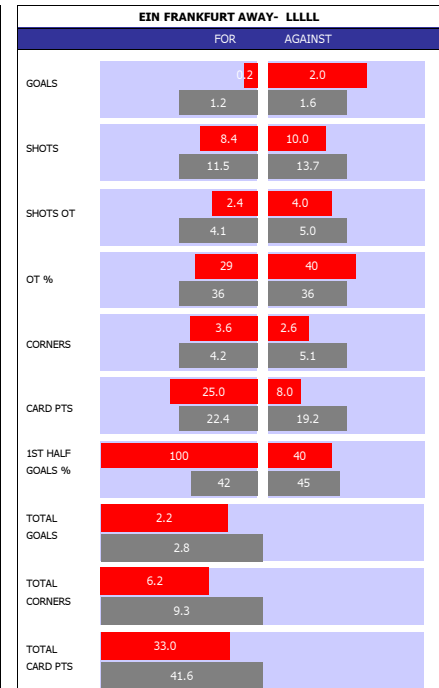

GERMAN BUNDESLIGA 07/05/17				
P	TEAM	PL	GD	PTS
1	Bayern Munich	32	63	76
2	RB Leipzig	32	28	66
3	Dortmund	32	31	60
4	Hoffenheim	32	25	58
5	Freiburg	32	-15	47
6	Hertha	32	-2	46
7	FC Koln	32	7	45
8	Werder Bremen	32	0	45
9	M'gladbach	32	-4	43
10	Schalke 04	32	5	41
11	<b>Ein Frankfurt</b>	<b>32</b>	<b>-5</b>	<b>41</b>
12	Leverkusen	32	-6	37
13	Augsburg	32	-16	36
14	Wolfsburg	32	-17	36
15	<b>Mainz</b>	<b>32</b>	<b>-11</b>	<b>34</b>
16	Hamburg	32	-29	34
17	Ingolstadt	32	-21	30
18	Darmstadt	32	-33	24

HEAD TO HEAD										
DIV	DATE	H / A	G	S	O	C	Y	R		
D1	20-12-16	Ein Frankfurt	3	9	4	6	3	0		
		Mainz	0	11	6	6	0	1		
D1	24-04-16	Ein Frankfurt	2	8	4	5	4	0		
		Mainz	1	7	4	2	4	0		
D1	28-11-15	Mainz	2	14	8	3	4	0		
		Ein Frankfurt	1	15	5	7	2	1		
D1	05-04-14	Ein Frankfurt	2	14	7	2	3	0		
		Mainz	0	17	5	6	4	0		
D1	10-11-13	Mainz	1	20	9	6	4	0		
		Ein Frankfurt	0	14	4	6	1	0		
PER GAME AVGE :			2.4	25.8	11.2	9.8	5.8	0.4		