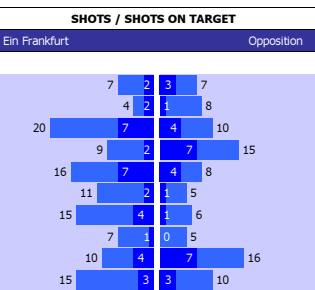

M Levin Oztunali	22	6	5		M Omar Mascarell	27	1	0
	M Danny Latza	18	2	4		M Mijat Gacinovic	24	2	2
	M Fabian Frei	17	5	0		M Makoto Hasebe	21	1	1
	M Pablo De Blasis	16	14	4		M Marco Fabian	21	1	7
	M Robin Quaison	16	10	5		M Szabolcs Huszti	14	1	2
	M Jairo Samperio	11	6	2		M Aymane Barkok	5	12	2
	F Jhon Cordoba	25	2	4		F Branimir Hrgota	20	6	4
	F Bojan Krkic	11	7	4		F Ante Rebic	16	7	2
	F Yoshinori Muto	10	7	4		F Alexander Meier	15	5	5
	F Karim Onisiwo	10	6	1		F Haris Seferovic	9	14	2
	F Aaron Seydel	1	5	1		F Danny Blum	3	10	0