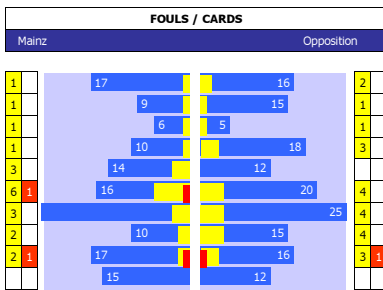

MAINZ 10 MATCH FORM									
SS	DATE	CMP	VEN	OPPOSITION	T	N	R	SCORE	
16/17	0705	GER1	A	Hamburg	16	16	D	0	0
16/17	2904	GER1	H	M'gladbach	11	9	L	1	2
16/17	2204	GER1	A	Bayern Munich	1	1	D	2	2
16/17	1504	GER1	H	Hertha	5	6	W	1	0
16/17	0804	GER1	A	Freiburg	8	5	L	1	0
16/17	0504	GER1	H	RB Leipzig	2	2	L	2	3
16/17	0204	GER1	A	Ingolstadt	17	17	L	2	1
16/17	1903	GER1	H	Schalke 04	11	10	L	0	1
16/17	1103	GER1	A	Darmstadt	18	18	L	2	1
16/17	0403	GER1	H	Wolfsburg	14	14	D	1	1

SQUAD STATS - SEASON TO DATE									
MAINZ					EIN FRANKFURT				
P	PLAYER	APP	S	GLS	P	PLAYER	APP	S	GLS
	G Jonas Lossl	27	0	0		G Lukas Hradecky	31	0	0
	G Jannik Huth	5	0	0		G Heinz Lindner	1	1	0
	D Giulio Donati	30	1	0		D Bastian Oczipka	31	0	1
	D Stefan Bell	28	1	4		D Timothy Chandler	29	1	0
	D Daniel Brosinski	25	2	1		D David Abraham	28	0	1
	D Jean-Philippe Gbamin	19	4	0		D Jesus Vallejo	22	2	0
	D Alexander Hack	13	1	0		D Michael Hector	12	8	1
	D Andre Ramalho	12	6	0		D Taleb Twattha	6	6	0

EIN FRANKFURT 10 MATCH FORM									
SS	DATE	CMP	VEN	OPPOSITION	T	N	R	SCORE	
16/17	0605	GER1	H	Wolfsburg	15	14	L	0	2
16/17	3004	GER1	A	Hoffenheim	4	4	L	1	0
16/17	2204	GER1	H	Augsburg	16	13	W	3	1
16/17	1504	GER1	A	Dortmund	4	3	L	3	1
16/17	0704	GER1	H	Werder Bremen	11	8	D	2	2
16/17	0404	GER1	A	FC Koln	6	7	L	1	0
16/17	0104	GER1	H	M'gladbach	10	9	D	0	0
16/17	1803	GER1	H	Hamburg	16	16	D	0	0
16/17	1103	GER1	A	Bayern Munich	1	1	L	3	0
16/17	0503	GER1	H	Freiburg	10	5	L	1	2