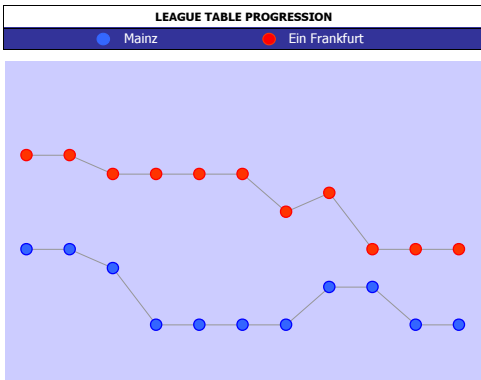

GERMAN BUNDESLIGA 07/05/17				
P	TEAM	PL	GD	PTS
1	Bayern Munich	32	63	76
2	RB Leipzig	32	28	66
3	Dortmund	32	31	60
4	Hoffenheim	32	25	58
5	Freiburg	32	-15	47
6	Hertha	32	-2	46
7	FC Koln	32	7	45
8	Werder Bremen	32	0	45
9	M'gladbach	32	-4	43
10	Schalke 04	32	5	41
11	<b>Ein Frankfurt</b>	<b>32</b>	<b>-5</b>	<b>41</b>
12	Leverkusen	32	-6	37
13	Augsburg	32	-16	36
14	Wolfsburg	32	-17	36
15	<b>Mainz</b>	<b>32</b>	<b>-11</b>	<b>34</b>
16	Hamburg	32	-29	34
17	Ingolstadt	32	-21	30
18	Darmstadt	32	-33	24

HEAD TO HEAD										
DIV	DATE	H / A	G	S	O	C	Y	R		
D1	20-12-16	Ein Frankfurt	3	9	4	6	3	0		
		Mainz	0	11	6	6	0	1		
D1	24-04-16	Ein Frankfurt	2	8	4	5	4	0		
		Mainz	1	7	4	2	4	0		
D1	28-11-15	Mainz	2	14	8	3	4	0		
		Ein Frankfurt	1	15	5	7	2	1		
D1	05-04-14	Ein Frankfurt	2	14	7	2	3	0		
		Mainz	0	17	5	6	4	0		
D1	10-11-13	Mainz	1	20	9	6	4	0		
		Ein Frankfurt	0	14	4	6	1	0		
PER GAME AVGE :			2.4	25.8	11.2	9.8	5.8	0.4		