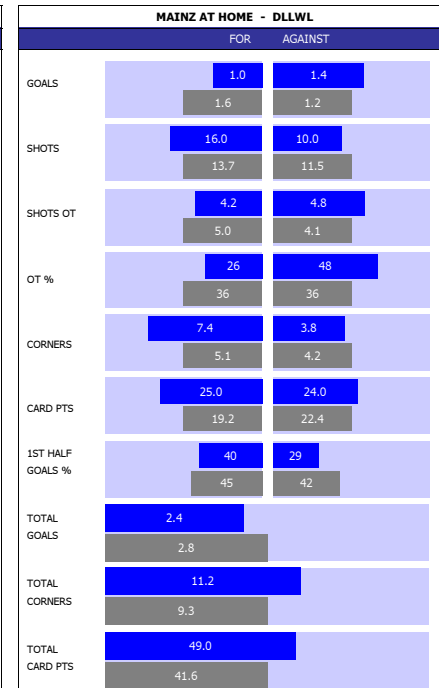

GERMAN BUNDESLIGA 07/05/17				
P	TEAM	PL	GD	PTS
1	Bayern Munich	32	63	76
2	RB Leipzig	32	28	66
3	Dortmund	32	31	60
4	Hoffenheim	32	25	58
5	Freiburg	32	-15	47
6	Hertha	32	-2	46
7	FC Koln	32	7	45
8	Werder Bremen	32	0	45
9	M'gladbach	32	-4	43
10	Schalke 04	32	5	41
11	<b>Ein Frankfurt</b>	<b>32</b>	<b>-5</b>	<b>41</b>
12	Leverkusen	32	-6	37
13	Augsburg	32	-16	36
14	Wolfsburg	32	-17	36
15	<b>Mainz</b>	<b>32</b>	<b>-11</b>	<b>34</b>
16	Hamburg	32	-29	34
17	Ingolstadt	32	-21	30
18	Darmstadt	32	-33	24

HEAD TO HEAD										
DIV	DATE	H / A	G	S	O	C	Y	R		
D1	20-12-16	Ein Frankfurt	3	9	4	6	3	0		
		Mainz	0	11	6	6	0	1		
D1	24-04-16	Ein Frankfurt	2	8	4	5	4	0		
		Mainz	1	7	4	2	4	0		
D1	28-11-15	Mainz	2	14	8	3	4	0		
		Ein Frankfurt	1	15	5	7	2	1		
D1	05-04-14	Ein Frankfurt	2	14	7	2	3	0		
		Mainz	0	17	5	6	4	0		
D1	10-11-13	Mainz	1	20	9	6	4	0		
		Ein Frankfurt	0	14	4	6	1	0		
PER GAME AVGE :			2.4	25.8	11.2	9.8	5.8	0.4		