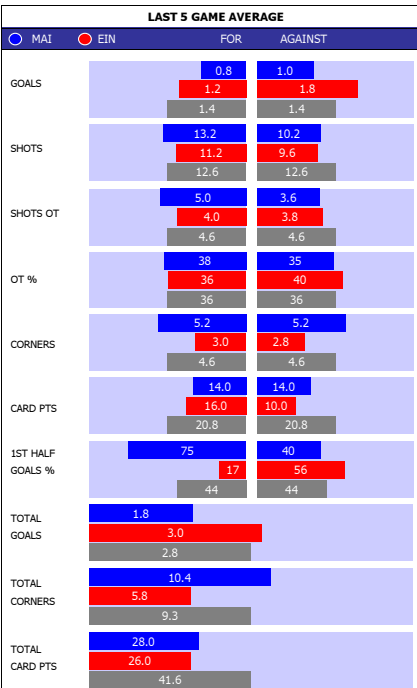

GERMAN BUNDESLIGA 07/05/17				
P	TEAM	PL	GD	PTS
1	Bayern Munich	32	63	76
2	RB Leipzig	32	28	66
3	Dortmund	32	31	60
4	Hoffenheim	32	25	58
5	Freiburg	32	-15	47
6	Hertha	32	-2	46
7	FC Koln	32	7	45
8	Werder Bremen	32	0	45
9	M'gladbach	32	-4	43
10	Schalke 04	32	5	41
11	<b>Ein Frankfurt</b>	<b>32</b>	<b>-5</b>	<b>41</b>
12	Leverkusen	32	-6	37
13	Augsburg	32	-16	36
14	Wolfsburg	32	-17	36
15	<b>Mainz</b>	<b>32</b>	<b>-11</b>	<b>34</b>
16	Hamburg	32	-29	34
17	Ingolstadt	32	-21	30
18	Darmstadt	32	-33	24

HEAD TO HEAD										
DIV	DATE	H / A	G	S	O	C	Y	R		
D1	20-12-16	Ein Frankfurt	3	9	4	6	3	0		
		Mainz	0	11	6	6	0	1		
D1	24-04-16	Ein Frankfurt	2	8	4	5	4	0		
		Mainz	1	7	4	2	4	0		
D1	28-11-15	Mainz	2	14	8	3	4	0		
		Ein Frankfurt	1	15	5	7	2	1		
D1	05-04-14	Ein Frankfurt	2	14	7	2	3	0		
		Mainz	0	17	5	6	4	0		
D1	10-11-13	Mainz	1	20	9	6	4	0		
		Ein Frankfurt	0	14	4	6	1	0		
PER GAME AVGE :			2.4	25.8	11.2	9.8	5.8	0.4		