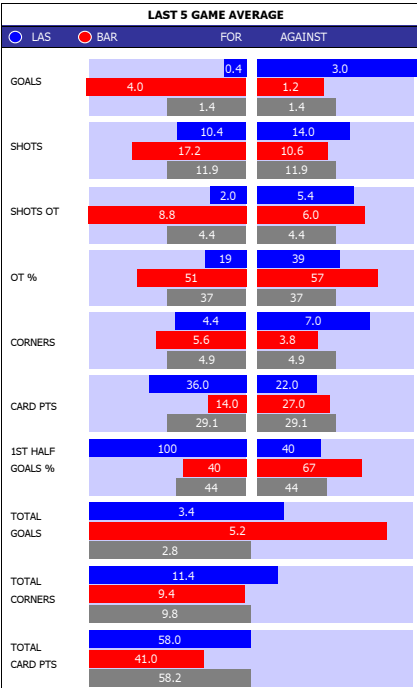

SPANISH LA LIGA				
P	TEAM	PL	GD	PTS
1	Barcelona	36	74	84
2	Real Madrid	35	57	84
3	Ath Madrid	36	41	74
4	Sevilla	36	18	69
5	Villarreal	36	21	63
6	Ath Bilbao	36	12	62
7	Sociedad	36	6	62
8	Eibar	36	8	54
9	Espanol	36	-1	53
10	Alaves	36	-4	51
11	Malaga	36	-4	45
12	Celta	35	-11	44
13	Valencia	36	-8	43
14	Las Palmas	36	-15	39
15	Betis	36	-23	37
16	Leganes	36	-19	33
17	La Coruna	36	-21	32
18	Sp Gijon	36	-31	27
19	Granada	36	-50	20
20	Osasuna	36	-50	19

HEAD TO HEAD										
DIV	DATE	H / A	G	S	O	C	Y	R		
SP1	14-01-17	Barcelona	5	22	10	5	3	0		
		Las Palmas	0	7	1	1	4	0		
SP1	20-02-16	Las Palmas	1	16	3	3	1	0		
		Barcelona	2	13	8	6	2	0		
SP1	26-09-15	Barcelona	2	18	6	3	2	0		
		Las Palmas	1	10	6	4	4	0		
PER GAME AVGE :			3.7	28.7	11.3	7.3	5.3	0.0		