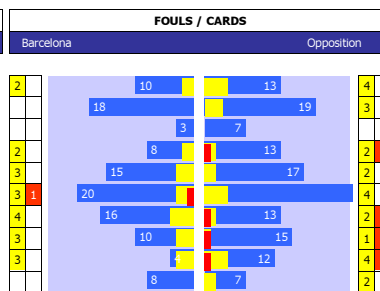

M Roque Mesa Quevedo	32	1	1		M Sergi Busquets	31	0	0
	M Vicente Gomez	28	1	2		M Ivan Rakitic	24	6	8
	M Jonathan Viera	28	1	7		M Javier Mascherano	20	5	1
	M Kevin Boateng	24	3	10		M Andre Gomes	17	11	3
	M Montoro	11	5	0		M Arda Turan	14	4	3
	M Figueroa Momo	10	11	3		M Rafinha	14	4	6
	F Tana	25	7	4		F Luis Suarez	32	1	27
	F Marko Livaja	16	9	5		F Lionel Messi	30	2	35
	F Jese	12	11	4		F Neymar	28	0	10
	F Sergio Araujo	5	6	2		F Francisco Alcaccer	7	12	6
	F Erik Exposito	2	1	0