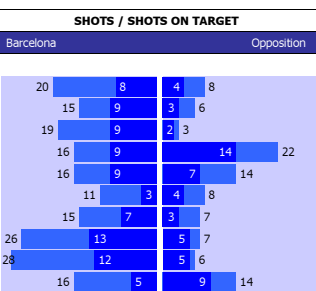

M Roque Mesa Quevedo	32	1	1		M Sergi Busquets	31	0	0
	M Vicente Gomez	28	1	2		M Ivan Rakitic	24	6	8
	M Jonathan Viera	28	1	7		M Javier Mascherano	20	5	1
	M Kevin Boateng	24	3	10		M Andre Gomes	17	11	3
	M Montoro	11	5	0		M Arda Turan	14	4	3
	M Figueroa Momo	10	11	3		M Rafinha	14	4	6
	F Tana	25	7	4		F Luis Suarez	32	1	27
	F Marko Livaja	16	9	5		F Lionel Messi	30	2	35
	F Jese	12	11	4		F Neymar	28	0	10
	F Sergio Araujo	5	6	2		F Francisco Alcaccer	7	12	6
	F Erik Exposito	2	1	0