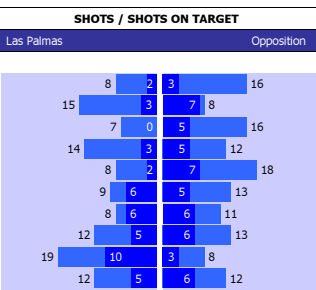

LAS PALMAS 10 MATCH FORM									
SS	DATE	CMP	VEN	OPPOSITION	T	N	R	SCORE	
16/17	0605	SP1	A	Sp Gijon	18	18	L	1	0
16/17	2904	SP1	H	Ath Madrid	3	3	L	0	5
16/17	2604	SP1	A	Leganes	17	16	L	3	0
16/17	2304	SP1	H	Alaves	11	10	D	1	1
16/17	1404	SP1	A	Ath Bilbao	8	6	L	5	1
16/17	0904	SP1	H	Betis	15	15	W	4	1
16/17	0604	SP1	A	Eibar	8	8	L	3	1
16/17	0304	SP1	A	Celta	11	12	L	3	1
16/17	1703	SP1	H	Villarreal	5	5	W	1	0
16/17	1003	SP1	A	Espanol	9	9	L	4	3

SQUAD STATS - SEASON TO DATE									
LAS PALMAS					BARCELONA				
P	PLAYER	APP	S	GLS	P	PLAYER	APP	S	GLS
	G Raul	12	0	0		G Marc-Andre ter Stegen	34	0	0
	D Pedro Bigas	29	1	3		D Sergi Roberto	25	6	0
	D Dani Castellano	25	2	0		D Gerard Pique	25	0	2
	D Michel	23	1	1		D Samuel Umtiti	22	1	1
	D Mauricio Lemos	20	2	0		D Jordi Alba	19	5	1
	D David Garcia	17	4	1		D Lucas Digne	13	3	0
	D David Simon	13	2	0		D Jeremy Mathieu	12	1	1

BARCELONA 10 MATCH FORM									
SS	DATE	CMP	VEN	OPPOSITION	T	N	R	SCORE	
16/17	0605	SP1	H	Villarreal	5	5	W	4	1
16/17	2904	SP1	A	Espanol	9	9	W	0	3
16/17	2604	SP1	H	Osasuna	20	20	W	7	1
16/17	2304	SP1	A	Real Madrid	1	2	W	2	3
16/17	1504	SP1	H	Sociedad	7	7	W	3	2
16/17	0804	SP1	A	Malaga	15	11	L	2	0
16/17	0504	SP1	H	Sevilla	4	4	W	3	0
16/17	0204	SP1	A	Granada	19	19	W	1	4
16/17	1903	SP1	H	Valencia	14	13	W	4	2
16/17	1203	SP1	A	La Coruna	17	17	L	2	1