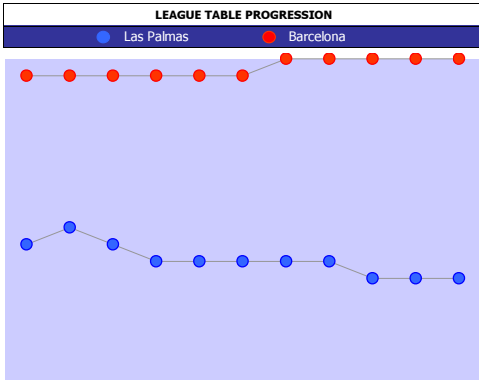

SPANISH LA LIGA				
P	TEAM	PL	GD	PTS
1	Barcelona	36	74	84
2	Real Madrid	35	57	84
3	Ath Madrid	36	41	74
4	Sevilla	36	18	69
5	Villarreal	36	21	63
6	Ath Bilbao	36	12	62
7	Sociedad	36	6	62
8	Eibar	36	8	54
9	Espanol	36	-1	53
10	Alaves	36	-4	51
11	Malaga	36	-4	45
12	Celta	35	-11	44
13	Valencia	36	-8	43
14	Las Palmas	36	-15	39
15	Betis	36	-23	37
16	Leganes	36	-19	33
17	La Coruna	36	-21	32
18	Sp Gijon	36	-31	27
19	Granada	36	-50	20
20	Osasuna	36	-50	19

HEAD TO HEAD										
DIV	DATE	H / A	G	S	O	C	Y	R		
SP1	14-01-17	Barcelona	5	22	10	5	3	0		
		Las Palmas	0	7	1	1	4	0		
SP1	20-02-16	Las Palmas	1	16	3	3	1	0		
		Barcelona	2	13	8	6	2	0		
SP1	26-09-15	Barcelona	2	18	6	3	2	0		
		Las Palmas	1	10	6	4	4	0		
PER GAME AVGE :			3.7	28.7	11.3	7.3	5.3	0.0		