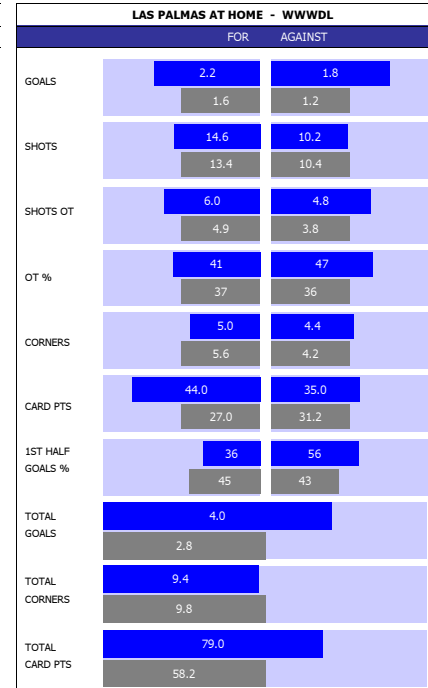

SPANISH LA LIGA				
P	TEAM	PL	GD	PTS
1	Barcelona	36	74	84
2	Real Madrid	35	57	84
3	Ath Madrid	36	41	74
4	Sevilla	36	18	69
5	Villarreal	36	21	63
6	Ath Bilbao	36	12	62
7	Sociedad	36	6	62
8	Eibar	36	8	54
9	Espanol	36	-1	53
10	Alaves	36	-4	51
11	Malaga	36	-4	45
12	Celta	35	-11	44
13	Valencia	36	-8	43
14	Las Palmas	36	-15	39
15	Betis	36	-23	37
16	Leganes	36	-19	33
17	La Coruna	36	-21	32
18	Sp Gijon	36	-31	27
19	Granada	36	-50	20
20	Osasuna	36	-50	19

HEAD TO HEAD										
DIV	DATE	H / A	G	S	O	C	Y	R		
SP1	14-01-17	Barcelona	5	22	10	5	3	0		
		Las Palmas	0	7	1	1	4	0		
SP1	20-02-16	Las Palmas	1	16	3	3	1	0		
		Barcelona	2	13	8	6	2	0		
SP1	26-09-15	Barcelona	2	18	6	3	2	0		
		Las Palmas	1	10	6	4	4	0		
PER GAME AVGE :			3.7	28.7	11.3	7.3	5.3	0.0		