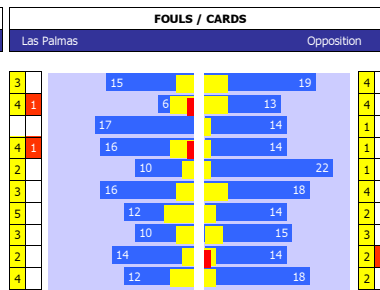

SPANISH LA LIGA				
P	TEAM	PL	GD	PTS
1	Barcelona	36	74	84
2	Real Madrid	35	57	84
3	Ath Madrid	36	41	74
4	Sevilla	36	18	69
5	Villarreal	36	21	63
6	Ath Bilbao	36	12	62
7	Sociedad	36	6	62
8	Eibar	36	8	54
9	Espanol	36	-1	53
10	Alaves	36	-4	51
11	Malaga	36	-4	45
12	Celta	35	-11	44
13	Valencia	36	-8	43
14	Las Palmas	36	-15	39
15	Betis	36	-23	37
16	Leganes	36	-19	33
17	La Coruna	36	-21	32
18	Sp Gijon	36	-31	27
19	Granada	36	-50	20
20	Osasuna	36	-50	19

HEAD TO HEAD										
DIV	DATE	H / A	G	S	O	C	Y	R		
SP1	14-01-17	Barcelona	5	22	10	5	3	0		
		Las Palmas	0	7	1	1	4	0		
SP1	20-02-16	Las Palmas	1	16	3	3	1	0		
		Barcelona	2	13	8	6	2	0		
SP1	26-09-15	Barcelona	2	18	6	3	2	0		
		Las Palmas	1	10	6	4	4	0		
PER GAME AVGE :			3.7	28.7	11.3	7.3	5.3	0.0		

LAS PALMAS 10 MATCH FORM									
SS	DATE	CMP	VEN	OPPOSITION	T	N	R	SCORE	
16/17	0605	SP1	A	Sp Gijon	18	18	L	1	0
16/17	2904	SP1	H	Ath Madrid	3	3	L	0	5
16/17	2604	SP1	A	Leganes	17	16	L	3	0
16/17	2304	SP1	H	Alaves	11	10	D	1	1
16/17	1404	SP1	A	Ath Bilbao	8	6	L	5	1
16/17	0904	SP1	H	Betis	15	15	W	4	1
16/17	0604	SP1	A	Eibar	8	8	L	3	1
16/17	0304	SP1	A	Celta	11	12	L	3	1
16/17	1703	SP1	H	Villarreal	5	5	W	1	0
16/17	1003	SP1	A	Espanol	9	9	L	4	3