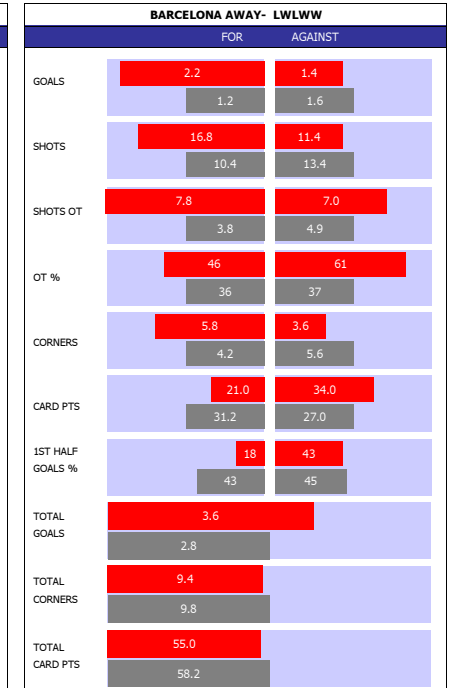

SPANISH LA LIGA				
P	TEAM	PL	GD	PTS
1	Barcelona	36	74	84
2	Real Madrid	35	57	84
3	Ath Madrid	36	41	74
4	Sevilla	36	18	69
5	Villarreal	36	21	63
6	Ath Bilbao	36	12	62
7	Sociedad	36	6	62
8	Eibar	36	8	54
9	Espanol	36	-1	53
10	Alaves	36	-4	51
11	Malaga	36	-4	45
12	Celta	35	-11	44
13	Valencia	36	-8	43
14	Las Palmas	36	-15	39
15	Betis	36	-23	37
16	Leganes	36	-19	33
17	La Coruna	36	-21	32
18	Sp Gijon	36	-31	27
19	Granada	36	-50	20
20	Osasuna	36	-50	19

HEAD TO HEAD										
DIV	DATE	H / A	G	S	O	C	Y	R		
SP1	14-01-17	Barcelona	5	22	10	5	3	0		
		Las Palmas	0	7	1	1	4	0		
SP1	20-02-16	Las Palmas	1	16	3	3	1	0		
		Barcelona	2	13	8	6	2	0		
SP1	26-09-15	Barcelona	2	18	6	3	2	0		
		Las Palmas	1	10	6	4	4	0		
PER GAME AVGE :			3.7	28.7	11.3	7.3	5.3	0.0		