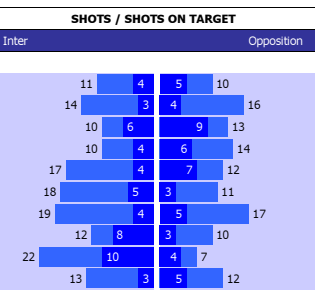

ITALIAN SERIE A				
P	TEAM	PL	GD	PTS
1	Juventus	35	48	85
2	Roma	35	47	78
3	Napoli	35	45	77
4	Lazio	35	28	70
5	Atalanta	35	19	65
6	Milan	35	10	59
7	Inter	35	19	56
8	Fiorentina	35	8	56
9	Torino	35	9	50
10	Sampdoria	35	-4	46
11	Udinese	35	-5	44
12	Chievo	35	-15	42
13	Cagliari	35	-19	41
14	Sassuolo	35	-8	40
15	Bologna	35	-16	38
16	Genoa	35	-25	33
17	Empoli	35	-29	32
18	Crotone	35	-24	28
19	Palermo	35	-44	20
20	Pescara	35	-44	14

HEAD TO HEAD									
DIV	DATE	H / A	G	S	O	C	Y	R	
I1	18-12-16	Sassuolo	0	11	4	3	1	0	
		Inter	1	20	6	8	3	1	
I1	14-05-16	Sassuolo	3	9	3	5	3	0	
		Inter	1	10	6	7	3	1	
I1	10-01-16	Inter	0	21	6	9	3	0	
		Sassuolo	1	15	6	7	3	0	
I1	09-02-14	Inter	1	16	7	10	1	0	
		Sassuolo	0	3	1	3	1	0	
I1	22-09-13	Sassuolo	0	7	4	2	3	0	
		Inter	7	23	11	7	1	0	
PER GAME AVGE :			2.8	27.0	10.8	12.2	4.4	0.4	

INTER 10 MATCH FORM									
SS	DATE	CMP	VEN	OPPOSITION	T	N	R	SCORE	
16/17	0705	ITA1	A	Genoa	16	16	L	1	0
16/17	3004	ITA1	H	Napoli	3	3	L	0	1
16/17	2204	ITA1	A	Fiorentina	8	8	L	5	4
16/17	1504	ITA1	H	Milan	6	6	D	2	2
16/17	0904	ITA1	A	Crotone	18	18	L	2	1
16/17	0304	ITA1	H	Sampdoria	10	10	L	1	2
16/17	1803	ITA1	A	Torino	10	9	D	2	2
16/17	1203	ITA1	H	Atalanta	5	5	W	7	1
16/17	0503	ITA1	A	Cagliari	12	13	W	1	5
16/17	2602	ITA1	H	Roma	2	2	L	1	3