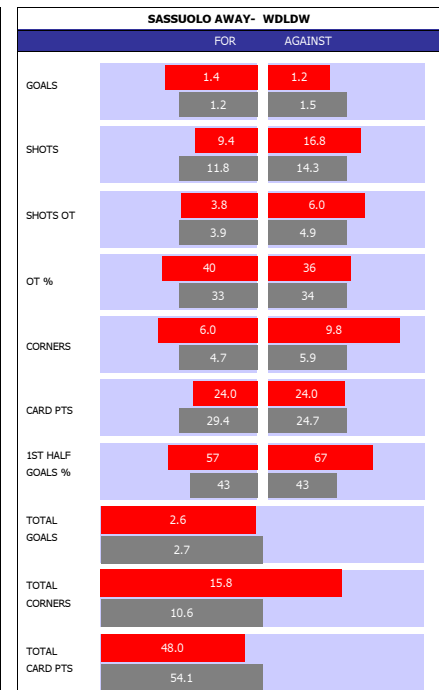

ITALIAN SERIE A				
P	TEAM	PL	GD	PTS
1	Juventus	35	48	85
2	Roma	35	47	78
3	Napoli	35	45	77
4	Lazio	35	28	70
5	Atalanta	35	19	65
6	Milan	35	10	59
7	Inter	35	19	56
8	Fiorentina	35	8	56
9	Torino	35	9	50
10	Sampdoria	35	-4	46
11	Udinese	35	-5	44
12	Chievo	35	-15	42
13	Cagliari	35	-19	41
14	Sassuolo	35	-8	40
15	Bologna	35	-16	38
16	Genoa	35	-25	33
17	Empoli	35	-29	32
18	Crotone	35	-24	28
19	Palermo	35	-44	20
20	Pescara	35	-44	14

HEAD TO HEAD									
DIV	DATE	H / A	G	S	O	C	Y	R	
I1	18-12-16	Sassuolo	0	11	4	3	1	0	
		Inter	1	20	6	8	3	1	
I1	14-05-16	Sassuolo	3	9	3	5	3	0	
		Inter	1	10	6	7	3	1	
I1	10-01-16	Inter	0	21	6	9	3	0	
		Sassuolo	1	15	6	7	3	0	
I1	09-02-14	Inter	1	16	7	10	1	0	
		Sassuolo	0	3	1	3	1	0	
I1	22-09-13	Sassuolo	0	7	4	2	3	0	
		Inter	7	23	11	7	1	0	
PER GAME AVGE :			2.8	27.0	10.8	12.2	4.4	0.4	