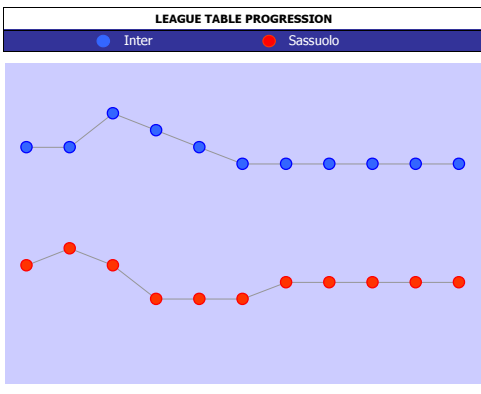

ITALIAN SERIE A				
P	TEAM	PL	GD	PTS
1	Juventus	35	48	85
2	Roma	35	47	78
3	Napoli	35	45	77
4	Lazio	35	28	70
5	Atalanta	35	19	65
6	Milan	35	10	59
7	Inter	35	19	56
8	Fiorentina	35	8	56
9	Torino	35	9	50
10	Sampdoria	35	-4	46
11	Udinese	35	-5	44
12	Chievo	35	-15	42
13	Cagliari	35	-19	41
14	Sassuolo	35	-8	40
15	Bologna	35	-16	38
16	Genoa	35	-25	33
17	Empoli	35	-29	32
18	Crotone	35	-24	28
19	Palermo	35	-44	20
20	Pescara	35	-44	14

HEAD TO HEAD									
DIV	DATE	H / A	G	S	O	C	Y	R	
I1	18-12-16	Sassuolo	0	11	4	3	1	0	
		Inter	1	20	6	8	3	1	
I1	14-05-16	Sassuolo	3	9	3	5	3	0	
		Inter	1	10	6	7	3	1	
I1	10-01-16	Inter	0	21	6	9	3	0	
		Sassuolo	1	15	6	7	3	0	
I1	09-02-14	Inter	1	16	7	10	1	0	
		Sassuolo	0	3	1	3	1	0	
I1	22-09-13	Sassuolo	0	7	4	2	3	0	
		Inter	7	23	11	7	1	0	
PER GAME AVGE :			2.8	27.0	10.8	12.2	4.4	0.4	

INTER 10 MATCH FORM									
SS	DATE	CMP	VEN	OPPOSITION	T	N	R	SCORE	
16/17	0705	ITA1	A	Genoa	16	16	L	1	0
16/17	3004	ITA1	H	Napoli	3	3	L	0	1
16/17	2204	ITA1	A	Fiorentina	8	8	L	5	4
16/17	1504	ITA1	H	Milan	6	6	D	2	2
16/17	0904	ITA1	A	Crotone	18	18	L	2	1
16/17	0304	ITA1	H	Sampdoria	10	10	L	1	2
16/17	1803	ITA1	A	Torino	10	9	D	2	2
16/17	1203	ITA1	H	Atalanta	5	5	W	7	1
16/17	0503	ITA1	A	Cagliari	12	13	W	1	5
16/17	2602	ITA1	H	Roma	2	2	L	1	3