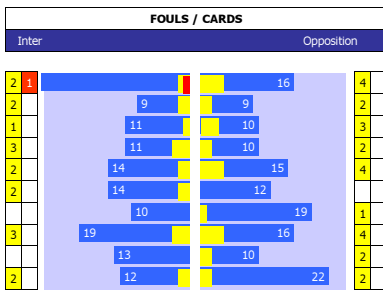

ITALIAN SERIE A				
P	TEAM	PL	GD	PTS
1	Juventus	35	48	85
2	Roma	35	47	78
3	Napoli	35	45	77
4	Lazio	35	28	70
5	Atalanta	35	19	65
6	Milan	35	10	59
7	Inter	35	19	56
8	Fiorentina	35	8	56
9	Torino	35	9	50
10	Sampdoria	35	-4	46
11	Udinese	35	-5	44
12	Chievo	35	-15	42
13	Cagliari	35	-19	41
14	Sassuolo	35	-8	40
15	Bologna	35	-16	38
16	Genoa	35	-25	33
17	Empoli	35	-29	32
18	Crotone	35	-24	28
19	Palermo	35	-44	20
20	Pescara	35	-44	14

HEAD TO HEAD									
DIV	DATE	H / A	G	S	O	C	Y	R	
I1	18-12-16	Sassuolo	0	11	4	3	1	0	
		Inter	1	20	6	8	3	1	
I1	14-05-16	Sassuolo	3	9	3	5	3	0	
		Inter	1	10	6	7	3	1	
I1	10-01-16	Inter	0	21	6	9	3	0	
		Sassuolo	1	15	6	7	3	0	
I1	09-02-14	Inter	1	16	7	10	1	0	
		Sassuolo	0	3	1	3	1	0	
I1	22-09-13	Sassuolo	0	7	4	2	3	0	
		Inter	7	23	11	7	1	0	
PER GAME AVGE :			2.8	27.0	10.8	12.2	4.4	0.4	

INTER 10 MATCH FORM									
SS	DATE	CMP	VEN	OPPOSITION	T	N	R	SCORE	
16/17	0705	ITA1	A	Genoa	16	16	L	1	0
16/17	3004	ITA1	H	Napoli	3	3	L	0	1
16/17	2204	ITA1	A	Fiorentina	8	8	L	5	4
16/17	1504	ITA1	H	Milan	6	6	D	2	2
16/17	0904	ITA1	A	Crotone	18	18	L	2	1
16/17	0304	ITA1	H	Sampdoria	10	10	L	1	2
16/17	1803	ITA1	A	Torino	10	9	D	2	2
16/17	1203	ITA1	H	Atalanta	5	5	W	7	1
16/17	0503	ITA1	A	Cagliari	12	13	W	1	5
16/17	2602	ITA1	H	Roma	2	2	L	1	3