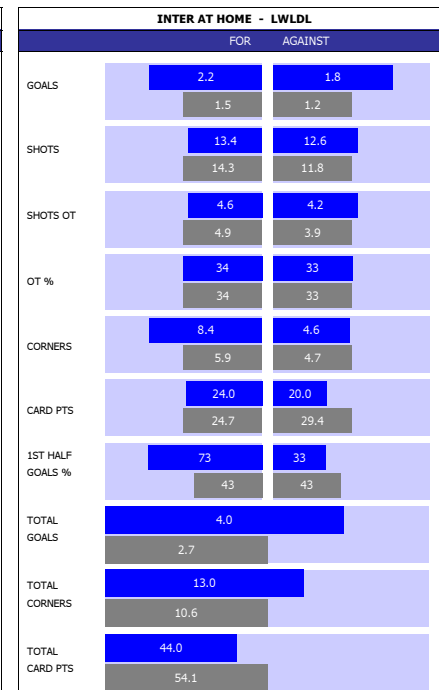

ITALIAN SERIE A				
P	TEAM	PL	GD	PTS
1	Juventus	35	48	85
2	Roma	35	47	78
3	Napoli	35	45	77
4	Lazio	35	28	70
5	Atalanta	35	19	65
6	Milan	35	10	59
7	Inter	35	19	56
8	Fiorentina	35	8	56
9	Torino	35	9	50
10	Sampdoria	35	-4	46
11	Udinese	35	-5	44
12	Chievo	35	-15	42
13	Cagliari	35	-19	41
14	Sassuolo	35	-8	40
15	Bologna	35	-16	38
16	Genoa	35	-25	33
17	Empoli	35	-29	32
18	Crotone	35	-24	28
19	Palermo	35	-44	20
20	Pescara	35	-44	14

HEAD TO HEAD									
DIV	DATE	H / A	G	S	O	C	Y	R	
I1	18-12-16	Sassuolo	0	11	4	3	1	0	
		Inter	1	20	6	8	3	1	
I1	14-05-16	Sassuolo	3	9	3	5	3	0	
		Inter	1	10	6	7	3	1	
I1	10-01-16	Inter	0	21	6	9	3	0	
		Sassuolo	1	15	6	7	3	0	
I1	09-02-14	Inter	1	16	7	10	1	0	
		Sassuolo	0	3	1	3	1	0	
I1	22-09-13	Sassuolo	0	7	4	2	3	0	
		Inter	7	23	11	7	1	0	
PER GAME AVGE :			2.8	27.0	10.8	12.2	4.4	0.4	

INTER 10 MATCH FORM									
SS	DATE	CMP	VEN	OPPOSITION	T	N	R	SCORE	
16/17	0705	ITA1	A	Genoa	16	16	L	1	0
16/17	3004	ITA1	H	Napoli	3	3	L	0	1
16/17	2204	ITA1	A	Fiorentina	8	8	L	5	4
16/17	1504	ITA1	H	Milan	6	6	D	2	2
16/17	0904	ITA1	A	Crotone	18	18	L	2	1
16/17	0304	ITA1	H	Sampdoria	10	10	L	1	2
16/17	1803	ITA1	A	Torino	10	9	D	2	2
16/17	1203	ITA1	H	Atalanta	5	5	W	7	1
16/17	0503	ITA1	A	Cagliari	12	13	W	1	5
16/17	2602	ITA1	H	Roma	2	2	L	1	3