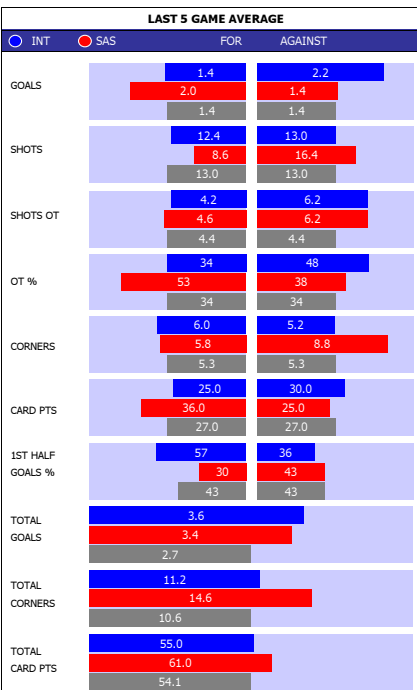

ITALIAN SERIE A				
P	TEAM	PL	GD	PTS
1	Juventus	35	48	85
2	Roma	35	47	78
3	Napoli	35	45	77
4	Lazio	35	28	70
5	Atalanta	35	19	65
6	Milan	35	10	59
7	Inter	35	19	56
8	Fiorentina	35	8	56
9	Torino	35	9	50
10	Sampdoria	35	-4	46
11	Udinese	35	-5	44
12	Chievo	35	-15	42
13	Cagliari	35	-19	41
14	Sassuolo	35	-8	40
15	Bologna	35	-16	38
16	Genoa	35	-25	33
17	Empoli	35	-29	32
18	Crotone	35	-24	28
19	Palermo	35	-44	20
20	Pescara	35	-44	14

HEAD TO HEAD									
DIV	DATE	H / A	G	S	O	C	Y	R	
I1	18-12-16	Sassuolo	0	11	4	3	1	0	
		Inter	1	20	6	8	3	1	
I1	14-05-16	Sassuolo	3	9	3	5	3	0	
		Inter	1	10	6	7	3	1	
I1	10-01-16	Inter	0	21	6	9	3	0	
		Sassuolo	1	15	6	7	3	0	
I1	09-02-14	Inter	1	16	7	10	1	0	
		Sassuolo	0	3	1	3	1	0	
I1	22-09-13	Sassuolo	0	7	4	2	3	0	
		Inter	7	23	11	7	1	0	
PER GAME AVGE :			2.8	27.0	10.8	12.2	4.4	0.4	

INTER 10 MATCH FORM									
SS	DATE	CMP	VEN	OPPOSITION	T	N	R	SCORE	
16/17	0705	ITA1	A	Genoa	16	16	L	1	0
16/17	3004	ITA1	H	Napoli	3	3	L	0	1
16/17	2204	ITA1	A	Fiorentina	8	8	L	5	4
16/17	1504	ITA1	H	Milan	6	6	D	2	2
16/17	0904	ITA1	A	Crotone	18	18	L	2	1
16/17	0304	ITA1	H	Sampdoria	10	10	L	1	2
16/17	1803	ITA1	A	Torino	10	9	D	2	2
16/17	1203	ITA1	H	Atalanta	5	5	W	7	1
16/17	0503	ITA1	A	Cagliari	12	13	W	1	5
16/17	2602	ITA1	H	Roma	2	2	L	1	3