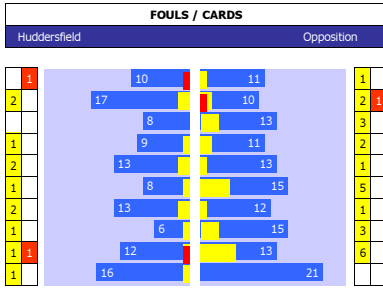

HUDDERSFIELD 10 MATCH FORM									
SS	DATE	CMP	VEN	OPPOSITION	T	N	R	SCORE	
16/17	0705	CH	H	Cardiff	13	12	L	0	3
16/17	2904	CH	A	Birmingham	21	19	L	2	0
16/17	2504	CH	A	Wolves	15	15	W	0	1
16/17	2204	CH	H	Fulham	6	6	L	1	4
16/17	1704	CH	A	Derby	8	9	D	1	1
16/17	1404	CH	H	Preston	9	11	W	3	2
16/17	0804	CH	A	Nott'm Forest	20	21	L	2	0
16/17	0504	CH	H	Norwich	10	8	W	3	0
16/17	0104	CH	H	Burton	21	20	L	0	1
16/17	1703	CH	A	Bristol City	22	17	L	4	0

SQUAD STATS - SEASON TO DATE									
HUDDERSFIELD					SHEFFIELD WEDS				
P	PLAYER	APP	S	GLS	P	PLAYER	APP	S	GLS
G	Danny Ward	43	0	0	G	Keiren Westwood	43	0	0
G	Joel Coleman	3	2	0	G	Joe Wildsmith	1	0	0
D	Christopher Schindler	43	1	2	D	Tom Lees	35	0	1
D	Tom Smith	40	2	4	D	Morgan Fox	34	0	1
D	Chris Lowe	39	2	2	D	Sam Hutchinson	33	0	2
D	Michael Hefele	28	9	3	D	Jack Hunt	31	1	0
D	Mark Hudson	17	5	0	D	Glenn Loovens	29	3	1
D	Martin Cranie	7	7	0	D	Daniel Pudil	26	0	2
M	Aaron Mooy	42	3	4	M	Barry Bannan	42	1	1
M	Rajiv van La Parra	36	4	2	M	Adam Reach	36	3	3
M	Jonathan Hogg	33	4	1	M	Ross Wallace	32	9	5
M	Kasey Palmer	16	8	4	M	Kieran Lee	26	0	5
M	Philip Billing	13	11	2	M	David Jones	19	11	0
M	Dean Whitehead	10	6	0	M	Almen Abdi	11	5	1
F	Elias Kachunga	41	1	12	F	Sam Winnall	30	6	14
F	Nahki Wells	31	12	10	F	Fernando Forestieri	25	10	12
F	Isaiah Brown	29	6	7	F	Steven Fletcher	22	16	10
F	Jack Payne	10	13	2	F	Gary Hooper	17	6	6
F	Collin Quaner	9	7	2	F	Jordan Rhodes	16	8	3
F					F				

SHEFFIELD WEDS 10 MATCH FORM									
SS	DATE	CMP	VEN	OPPOSITION	T	N	R	SCORE	
16/17	0705	CH	H	Fulham	6	6	L	1	2
16/17	2904	CH	A	Ipswich	16	16	W	0	1
16/17	2204	CH	H	Derby	9	9	W	2	1
16/17	1704	CH	A	QPR	17	18	W	1	2
16/17	1404	CH	H	Cardiff	14	12	W	1	0
16/17	0804	CH	H	Newcastle	2	1	W	2	1
16/17	0404	CH	A	Rotherham	24	24	W	0	2
16/17	0104	CH	A	Barnsley	11	14	D	1	1
16/17	1703	CH	H	Reading	5	3	L	0	2
16/17	1103	CH	A	Aston Villa	15	13	L	2	0