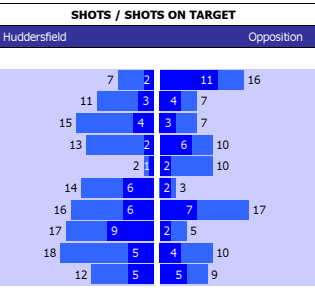

HUDDERSFIELD 10 MATCH FORM									
SS	DATE	CMP	VEN	OPPOSITION	T	N	R	SCORE	
16/17	0705	CH	H	Cardiff	13	12	L	0	3
16/17	2904	CH	A	Birmingham	21	19	L	2	0
16/17	2504	CH	A	Wolves	15	15	W	0	1
16/17	2204	CH	H	Fulham	6	6	L	1	4
16/17	1704	CH	A	Derby	8	9	D	1	1
16/17	1404	CH	H	Preston	9	11	W	3	2
16/17	0804	CH	A	Nott'm Forest	20	21	L	2	0
16/17	0504	CH	H	Norwich	10	8	W	3	0
16/17	0104	CH	H	Burton	21	20	L	0	1
16/17	1703	CH	A	Bristol City	22	17	L	4	0

SQUAD STATS - SEASON TO DATE									
HUDDERSFIELD					SHEFFIELD WEDS				
P	PLAYER	APP	S	GLS	P	PLAYER	APP	S	GLS
G	Danny Ward	43	0	0	G	Keiren Westwood	43	0	0
G	Joel Coleman	3	2	0	G	Joe Wildsmith	1	0	0
D	Christopher Schindler	43	1	2	D	Tom Lees	35	0	1
D	Tom Smith	40	2	4	D	Morgan Fox	34	0	1
D	Chris Lowe	39	2	2	D	Sam Hutchinson	33	0	2
D	Michael Hefele	28	9	3	D	Jack Hunt	31	1	0
D	Mark Hudson	17	5	0	D	Glenn Loovens	29	3	1
D	Martin Cranie	7	7	0	D	Daniel Pudil	26	0	2
M	Aaron Mooy	42	3	4	M	Barry Bannan	42	1	1
M	Rajiv van La Parra	36	4	2	M	Adam Reach	36	3	3
M	Jonathan Hogg	33	4	1	M	Ross Wallace	32	9	5
M	Kasey Palmer	16	8	4	M	Kieran Lee	26	0	5
M	Philip Billing	13	11	2	M	David Jones	19	11	0
M	Dean Whitehead	10	6	0	M	Almen Abdi	11	5	1
F	Elias Kachunga	41	1	12	F	Sam Winnall	30	6	14
F	Nahki Wells	31	12	10	F	Fernando Forestieri	25	10	12
F	Isaiah Brown	29	6	7	F	Steven Fletcher	22	16	10
F	Jack Payne	10	13	2	F	Gary Hooper	17	6	6
F	Collin Quaner	9	7	2	F	Jordan Rhodes	16	8	3
F					F				

SHEFFIELD WEDS 10 MATCH FORM									
SS	DATE	CMP	VEN	OPPOSITION	T	N	R	SCORE	
16/17	0705	CH	H	Fulham	6	6	L	1	2
16/17	2904	CH	A	Ipswich	16	16	W	0	1
16/17	2204	CH	H	Derby	9	9	W	2	1
16/17	1704	CH	A	QPR	17	18	W	1	2
16/17	1404	CH	H	Cardiff	14	12	W	1	0
16/17	0804	CH	H	Newcastle	2	1	W	2	1
16/17	0404	CH	A	Rotherham	24	24	W	0	2
16/17	0104	CH	A	Barnsley	11	14	D	1	1
16/17	1703	CH	H	Reading	5	3	L	0	2
16/17	1103	CH	A	Aston Villa	15	13	L	2	0