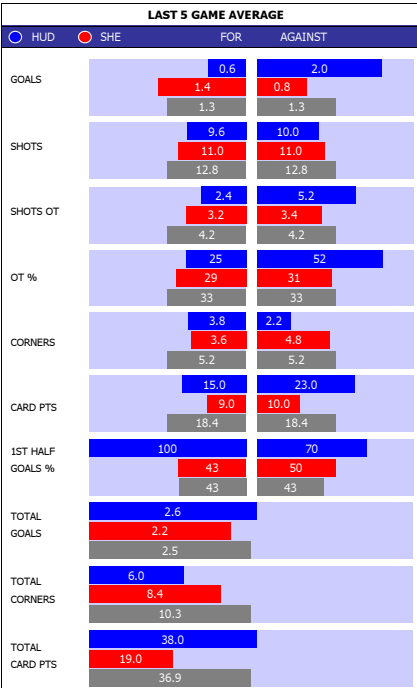

ENGLISH CHAMPIONSHIP				
P	TEAM	PL	GD	PTS
1	Newcastle	46	45	94
2	Brighton	46	34	93
3	Reading	46	4	85
4	Sheffield Weds	46	15	81
5	Huddersfield	46	-2	81
6	Fulham	46	28	80
7	Leeds	46	14	75
8	Norwich	46	16	70
9	Derby	46	4	67
10	Brentford	46	10	64
11	Preston	46	1	62
12	Cardiff	46	-1	62
13	Aston Villa	46	-1	62
14	Barnsley	46	-3	58
15	Wolves	46	-4	58
16	Ipswich	46	-10	55
17	Bristol City	46	-6	54
18	QPR	46	-14	53
19	Birmingham	46	-19	53
20	Burton	46	-14	52
21	Nott'm Forest	46	-10	51
22	Blackburn	46	-12	51
23	Wigan	46	-17	42
24	Rotherham	46	-58	23

HEAD TO HEAD										
DIV	DATE	H / A	G	S	O	C	Y	R		
E1	14-01-17	Sheffield Weds	2	10	4	1	2	0		
		Huddersfield	0	10	4	5	1	1		
E1	16-10-16	Huddersfield	0	12	2	9	1	0		
		Sheffield Weds	1	9	3	4	2	0		
E1	02-04-16	Huddersfield	0	10	3	6	1	0		
		Sheffield Weds	1	7	3	2	1	0		
E1	21-11-15	Sheffield Weds	3	15	10	3	2	0		
		Huddersfield	1	7	4	6	3	0		
E1	22-02-14	Huddersfield	0	16	4	5	2	0		
		Sheffield Weds	2	12	2	3	3	0		
PER GAME AVGE :			2.0	21.6	7.8	8.8	3.6	0.2		