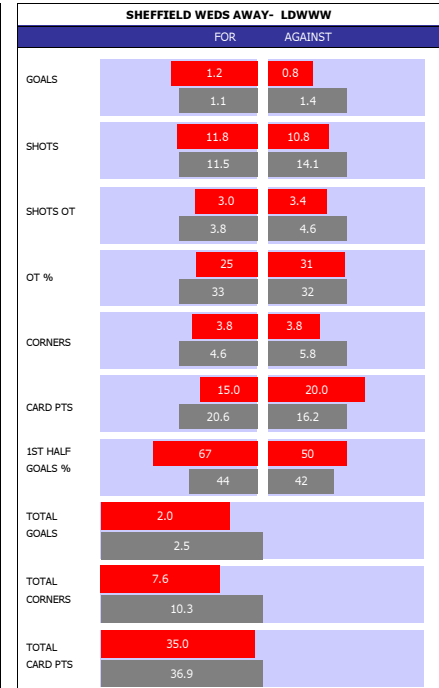

ENGLISH CHAMPIONSHIP				
P	TEAM	PL	GD	PTS
1	Newcastle	46	45	94
2	Brighton	46	34	93
3	Reading	46	4	85
4	Sheffield Weds	46	15	81
5	Huddersfield	46	-2	81
6	Fulham	46	28	80
7	Leeds	46	14	75
8	Norwich	46	16	70
9	Derby	46	4	67
10	Brentford	46	10	64
11	Preston	46	1	62
12	Cardiff	46	-1	62
13	Aston Villa	46	-1	62
14	Barnsley	46	-3	58
15	Wolves	46	-4	58
16	Ipswich	46	-10	55
17	Bristol City	46	-6	54
18	QPR	46	-14	53
19	Birmingham	46	-19	53
20	Burton	46	-14	52
21	Nott'm Forest	46	-10	51
22	Blackburn	46	-12	51
23	Wigan	46	-17	42
24	Rotherham	46	-58	23

HEAD TO HEAD										
DIV	DATE	H / A	G	S	O	C	Y	R		
E1	14-01-17	Sheffield Weds	2	10	4	1	2	0		
		Huddersfield	0	10	4	5	1	1		
E1	16-10-16	Huddersfield	0	12	2	9	1	0		
		Sheffield Weds	1	9	3	4	2	0		
E1	02-04-16	Huddersfield	0	10	3	6	1	0		
		Sheffield Weds	1	7	3	2	1	0		
E1	21-11-15	Sheffield Weds	3	15	10	3	2	0		
		Huddersfield	1	7	4	6	3	0		
E1	22-02-14	Huddersfield	0	16	4	5	2	0		
		Sheffield Weds	2	12	2	3	3	0		
PER GAME AVGE :			2.0	21.6	7.8	8.8	3.6	0.2		