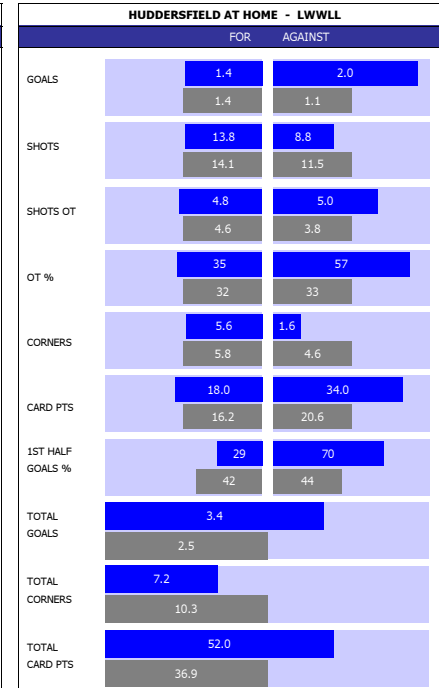

ENGLISH CHAMPIONSHIP				
P	TEAM	PL	GD	PTS
1	Newcastle	46	45	94
2	Brighton	46	34	93
3	Reading	46	4	85
4	Sheffield Weds	46	15	81
5	Huddersfield	46	-2	81
6	Fulham	46	28	80
7	Leeds	46	14	75
8	Norwich	46	16	70
9	Derby	46	4	67
10	Brentford	46	10	64
11	Preston	46	1	62
12	Cardiff	46	-1	62
13	Aston Villa	46	-1	62
14	Barnsley	46	-3	58
15	Wolves	46	-4	58
16	Ipswich	46	-10	55
17	Bristol City	46	-6	54
18	QPR	46	-14	53
19	Birmingham	46	-19	53
20	Burton	46	-14	52
21	Nott'm Forest	46	-10	51
22	Blackburn	46	-12	51
23	Wigan	46	-17	42
24	Rotherham	46	-58	23

HEAD TO HEAD										
DIV	DATE	H / A	G	S	O	C	Y	R		
E1	14-01-17	Sheffield Weds	2	10	4	1	2	0		
		Huddersfield	0	10	4	5	1	1		
E1	16-10-16	Huddersfield	0	12	2	9	1	0		
		Sheffield Weds	1	9	3	4	2	0		
E1	02-04-16	Huddersfield	0	10	3	6	1	0		
		Sheffield Weds	1	7	3	2	1	0		
E1	21-11-15	Sheffield Weds	3	15	10	3	2	0		
		Huddersfield	1	7	4	6	3	0		
E1	22-02-14	Huddersfield	0	16	4	5	2	0		
		Sheffield Weds	2	12	2	3	3	0		
PER GAME AVGE :			2.0	21.6	7.8	8.8	3.6	0.2		

HUDDERSFIELD 10 MATCH FORM									
SS	DATE	CMP	VEN	OPPOSITION	T	N	R	SCORE	
16/17	0705	CH	H	Cardiff	13	12	L	0	3
16/17	2904	CH	A	Birmingham	21	19	L	2	0
16/17	2504	CH	A	Wolves	15	15	W	0	1
16/17	2204	CH	H	Fulham	6	6	L	1	4
16/17	1704	CH	A	Derby	8	9	D	1	1
16/17	1404	CH	H	Preston	9	11	W	3	2
16/17	0804	CH	A	Nott'm Forest	20	21	L	2	0
16/17	0504	CH	H	Norwich	10	8	W	3	0
16/17	0104	CH	H	Burton	21	20	L	0	1
16/17	1703	CH	A	Bristol City	22	17	L	4	0