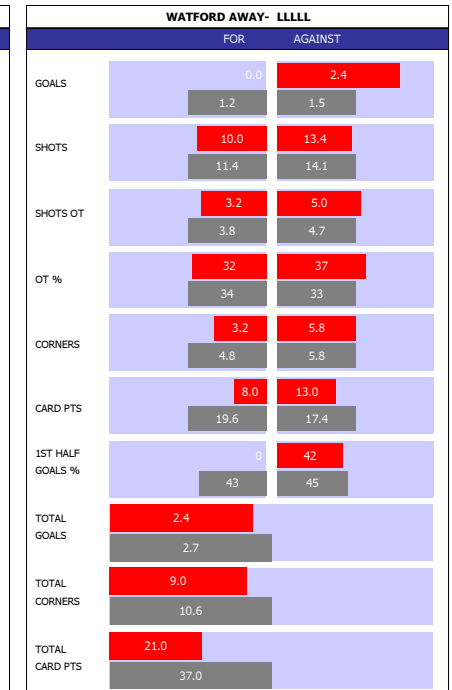

ENGLISH PREMIER LEAGUE				
P	TEAM	PL	GD	PTS
1	Chelsea	35	46	84
2	Tottenham	35	48	77
3	Liverpool	36	29	70
4	Man City	35	33	69
5	Arsenal	35	26	66
6	Man United	35	24	65
7	Everton	36	19	58
8	West Brom	35	-4	45
9	Leicester	35	-9	43
10	Southampton	35	-7	42
11	Bournemouth	36	-13	42
12	West Ham	36	-14	42
13	Stoke	36	-13	41
14	Burnley	36	-14	40
15	Watford	35	-21	40
16	Crystal Palace	36	-15	38
17	Swansea	36	-28	35
18	Hull	36	-33	34
19	Middlesbrough	36	-22	28
20	Sunderland	35	-32	24

HEAD TO HEAD										
DIV	DATE	H / A	G	S	O	C	Y	R		
EO	10-12-16	Watford	3	11	6	2	2	0		
		Everton	2	11	4	4	2	0		
EO	09-04-16	Watford	1	13	5	7	2	0		
		Everton	1	12	7	6	1	0		
EO	08-08-15	Everton	2	10	5	8	1	0		
		Watford	2	11	5	2	2	0		
PER GAME AVGE :			3.7	22.7	10.7	9.7	3.3	0.0		

EVERTON 10 MATCH FORM									
SS	DATE	CMP	VEN	OPPOSITION	T	N	R	SCORE	
16/17	0605	EPL	A	Swansea	18	17	L	1	0
16/17	3004	EPL	H	Chelsea	1	1	L	0	3
16/17	2204	EPL	A	West Ham	13	12	D	0	0
16/17	1504	EPL	H	Burnley	12	14	W	3	1
16/17	0904	EPL	H	Leicester	11	9	W	4	2
16/17	0404	EPL	A	Man United	5	6	D	1	1
16/17	0104	EPL	A	Liverpool	4	3	L	3	1
16/17	1803	EPL	H	Hull	18	18	W	4	0
16/17	1103	EPL	H	West Brom	8	8	W	3	0
16/17	0503	EPL	A	Tottenham	2	2	L	3	2