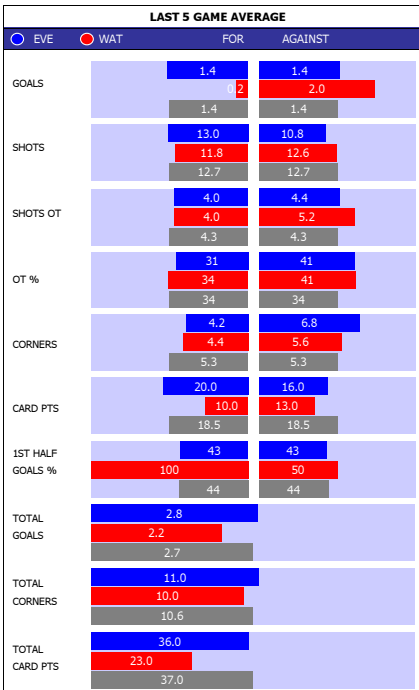

ENGLISH PREMIER LEAGUE				
P	TEAM	PL	GD	PTS
1	Chelsea	35	46	84
2	Tottenham	35	48	77
3	Liverpool	36	29	70
4	Man City	35	33	69
5	Arsenal	35	26	66
6	Man United	35	24	65
7	Everton	36	19	58
8	West Brom	35	-4	45
9	Leicester	35	-9	43
10	Southampton	35	-7	42
11	Bournemouth	36	-13	42
12	West Ham	36	-14	42
13	Stoke	36	-13	41
14	Burnley	36	-14	40
15	Watford	35	-21	40
16	Crystal Palace	36	-15	38
17	Swansea	36	-28	35
18	Hull	36	-33	34
19	Middlesbrough	36	-22	28
20	Sunderland	35	-32	24

HEAD TO HEAD										
DIV	DATE	H / A	G	S	O	C	Y	R		
EO	10-12-16	Watford	3	11	6	2	2	0		
		Everton	2	11	4	4	2	0		
EO	09-04-16	Watford	1	13	5	7	2	0		
		Everton	1	12	7	6	1	0		
EO	08-08-15	Everton	2	10	5	8	1	0		
		Watford	2	11	5	2	2	0		
PER GAME AVGE :			3.7	22.7	10.7	9.7	3.3	0.0		

EVERTON 10 MATCH FORM									
SS	DATE	CMP	VEN	OPPOSITION	T	N	R	SCORE	
16/17	0605	EPL	A	Swansea	18	17	L	1	0
16/17	3004	EPL	H	Chelsea	1	1	L	0	3
16/17	2204	EPL	A	West Ham	13	12	D	0	0
16/17	1504	EPL	H	Burnley	12	14	W	3	1
16/17	0904	EPL	H	Leicester	11	9	W	4	2
16/17	0404	EPL	A	Man United	5	6	D	1	1
16/17	0104	EPL	A	Liverpool	4	3	L	3	1
16/17	1803	EPL	H	Hull	18	18	W	4	0
16/17	1103	EPL	H	West Brom	8	8	W	3	0
16/17	0503	EPL	A	Tottenham	2	2	L	3	2