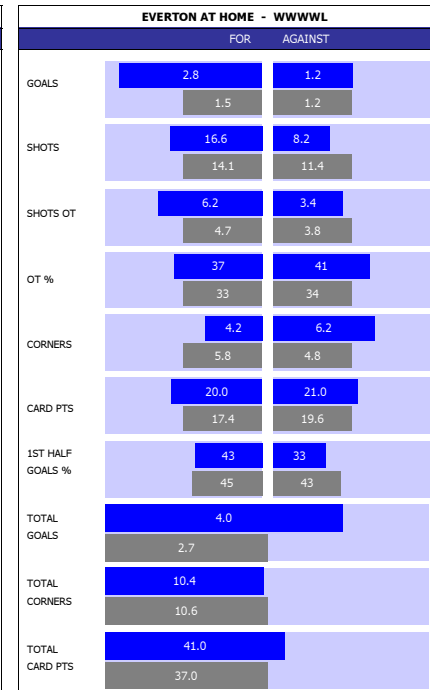

ENGLISH PREMIER LEAGUE				
P	TEAM	PL	GD	PTS
1	Chelsea	35	46	84
2	Tottenham	35	48	77
3	Liverpool	36	29	70
4	Man City	35	33	69
5	Arsenal	35	26	66
6	Man United	35	24	65
7	Everton	36	19	58
8	West Brom	35	-4	45
9	Leicester	35	-9	43
10	Southampton	35	-7	42
11	Bournemouth	36	-13	42
12	West Ham	36	-14	42
13	Stoke	36	-13	41
14	Burnley	36	-14	40
15	Watford	35	-21	40
16	Crystal Palace	36	-15	38
17	Swansea	36	-28	35
18	Hull	36	-33	34
19	Middlesbrough	36	-22	28
20	Sunderland	35	-32	24

HEAD TO HEAD										
DIV	DATE	H / A	G	S	O	C	Y	R		
EO	10-12-16	Watford	3	11	6	2	2	0		
		Everton	2	11	4	4	2	0		
EO	09-04-16	Watford	1	13	5	7	2	0		
		Everton	1	12	7	6	1	0		
EO	08-08-15	Everton	2	10	5	8	1	0		
		Watford	2	11	5	2	2	0		
PER GAME AVGE :			3.7	22.7	10.7	9.7	3.3	0.0		

EVERTON 10 MATCH FORM									
SS	DATE	CMP	VEN	OPPOSITION	T	N	R	SCORE	
16/17	0605	EPL	A	Swansea	18	17	L	1	0
16/17	3004	EPL	H	Chelsea	1	1	L	0	3
16/17	2204	EPL	A	West Ham	13	12	D	0	0
16/17	1504	EPL	H	Burnley	12	14	W	3	1
16/17	0904	EPL	H	Leicester	11	9	W	4	2
16/17	0404	EPL	A	Man United	5	6	D	1	1
16/17	0104	EPL	A	Liverpool	4	3	L	3	1
16/17	1803	EPL	H	Hull	18	18	W	4	0
16/17	1103	EPL	H	West Brom	8	8	W	3	0
16/17	0503	EPL	A	Tottenham	2	2	L	3	2