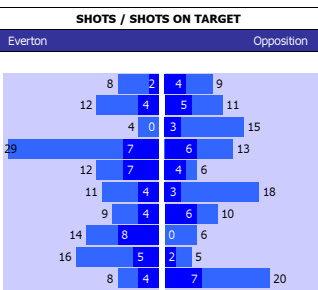

EVERTON 10 MATCH FORM									
SS	DATE	CMP	VEN	OPPOSITION	T	N	R	SCORE	
16/17	0605	EPL	A	Swansea	18	17	L	1	0
16/17	3004	EPL	H	Chelsea	1	1	L	0	3
16/17	2204	EPL	A	West Ham	13	12	D	0	0
16/17	1504	EPL	H	Burnley	12	14	W	3	1
16/17	0904	EPL	H	Leicester	11	9	W	4	2
16/17	0404	EPL	A	Man United	5	6	D	1	1
16/17	0104	EPL	A	Liverpool	4	3	L	3	1
16/17	1803	EPL	H	Hull	18	18	W	4	0
16/17	1103	EPL	H	West Brom	8	8	W	3	0
16/17	0503	EPL	A	Tottenham	2	2	L	3	2

EVERTON					WATFORD				
P	PLAYER	APP	S	GLS	P	PLAYER	APP	S	GLS
G	Maarten Stekelenburg	19	0	0	G	Heurelho Gomes	35	0	0
G	Joel Robles	17	1	0	G	Costel Pantilimon	0	2	0
D	Ashley Williams	33	1	1	D	Sebastian Prodl	30	1	1
D	Idrissa Gueye	30	1	1	D	Jose Holebas	30	0	2
D	Leighton Baines	30	0	2	D	Miguel Britos	27	0	1
D	Seamus Coleman	26	0	4	D	Younes Kaboul	23	0	2
D	Phil Jagielka	23	2	3	D	Darryl Janmaat	17	9	1
D	Ramiro Funes Mori	16	7	0	D	Craig Cathcart	13	2	0

WATFORD 10 MATCH FORM									
SS	DATE	CMP	VEN	OPPOSITION	T	N	R	SCORE	
16/17	0605	EPL	A	Leicester	12	9	L	3	0
16/17	0105	EPL	H	Liverpool	3	3	L	0	1
16/17	2204	EPL	A	Hull	17	18	L	2	0
16/17	1504	EPL	H	Swansea	18	17	W	1	0
16/17	0804	EPL	A	Tottenham	2	2	L	4	0
16/17	0404	EPL	H	West Brom	8	8	W	2	0
16/17	0104	EPL	H	Sunderland	20	20	W	1	0
16/17	1803	EPL	A	Crystal Palace	17	16	L	1	0
16/17	0403	EPL	H	Southampton	13	10	L	3	4
16/17	2502	EPL	H	West Ham	10	12	D	1	1