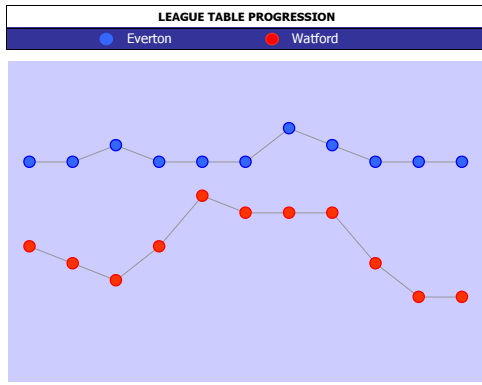

ENGLISH PREMIER LEAGUE				
P	TEAM	PL	GD	PTS
1	Chelsea	35	46	84
2	Tottenham	35	48	77
3	Liverpool	36	29	70
4	Man City	35	33	69
5	Arsenal	35	26	66
6	Man United	35	24	65
7	Everton	36	19	58
8	West Brom	35	-4	45
9	Leicester	35	-9	43
10	Southampton	35	-7	42
11	Bournemouth	36	-13	42
12	West Ham	36	-14	42
13	Stoke	36	-13	41
14	Burnley	36	-14	40
15	Watford	35	-21	40
16	Crystal Palace	36	-15	38
17	Swansea	36	-28	35
18	Hull	36	-33	34
19	Middlesbrough	36	-22	28
20	Sunderland	35	-32	24

HEAD TO HEAD										
DIV	DATE	H / A	G	S	O	C	Y	R		
EO	10-12-16	Watford	3	11	6	2	2	0		
		Everton	2	11	4	4	2	0		
EO	09-04-16	Watford	1	13	5	7	2	0		
		Everton	1	12	7	6	1	0		
EO	08-08-15	Everton	2	10	5	8	1	0		
		Watford	2	11	5	2	2	0		
PER GAME AVGE :			3.7	22.7	10.7	9.7	3.3	0.0		

EVERTON 10 MATCH FORM									
SS	DATE	CMP	VEN	OPPOSITION	T	N	R	SCORE	
16/17	0605	EPL	A	Swansea	18	17	L	1	0
16/17	3004	EPL	H	Chelsea	1	1	L	0	3
16/17	2204	EPL	A	West Ham	13	12	D	0	0
16/17	1504	EPL	H	Burnley	12	14	W	3	1
16/17	0904	EPL	H	Leicester	11	9	W	4	2
16/17	0404	EPL	A	Man United	5	6	D	1	1
16/17	0104	EPL	A	Liverpool	4	3	L	3	1
16/17	1803	EPL	H	Hull	18	18	W	4	0
16/17	1103	EPL	H	West Brom	8	8	W	3	0
16/17	0503	EPL	A	Tottenham	2	2	L	3	2