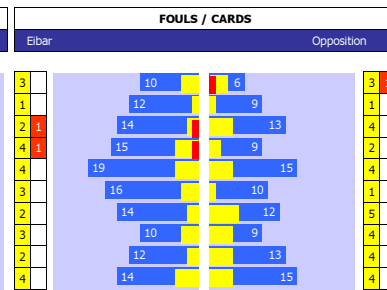

EIBAR 10 MATCH FORM									
SS	DATE	CMP	VEN	OPPOSITION	T	N	R	SCORE	
16/17	0605	SP1	A	Ath Madrid	3	3	L	1	0
16/17	3004	SP1	H	Leganes	17	16	W	2	0
16/17	2704	SP1	A	Alaves	11	10	D	0	0
16/17	2404	SP1	H	Ath Bilbao	7	6	L	0	1
16/17	1604	SP1	A	Betis	16	15	L	2	0
16/17	0904	SP1	A	Celta	10	12	W	0	2
16/17	0604	SP1	H	Las Palmas	12	14	W	3	1
16/17	0104	SP1	A	Villarreal	5	5	W	2	3
16/17	1803	SP1	H	Espanol	9	9	D	1	1
16/17	1303	SP1	A	Osasuna	20	20	D	1	1