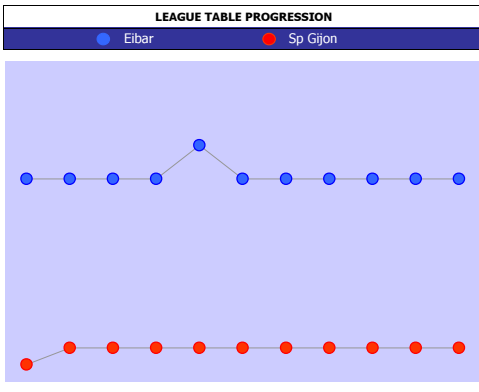

SPANISH LA LIGA				
P	TEAM	PL	GD	PTS
1	Barcelona	36	74	84
2	Real Madrid	35	57	84
3	Ath Madrid	36	41	74
4	Sevilla	36	18	69
5	Villarreal	36	21	63
6	Ath Bilbao	36	12	62
7	Sociedad	36	6	62
8	Eibar	36	8	54
9	Espanol	36	-1	53
10	Alaves	36	-4	51
11	Malaga	36	-4	45
12	Celta	35	-11	44
13	Valencia	36	-8	43
14	Las Palmas	36	-15	39
15	Betis	36	-23	37
16	Leganes	36	-19	33
17	La Coruna	36	-21	32
18	Sp Gijon	36	-31	27
19	Granada	36	-50	20
20	Osasuna	36	-50	19

HEAD TO HEAD										
DIV	DATE	H / A	G	S	O	C	Y	R		
SP1	15-01-17	Sp Gijon	2	10	4	2	4	0		
		Eibar	3	18	7	4	0	0		
SP1	29-04-16	Sp Gijon	2	3	3	1	2	0		
		Eibar	0	12	6	5	2	0		
SP1	30-12-15	Eibar	2	16	5	5	3	0		
		Sp Gijon	0	6	0	7	3	0		
SP2	02-03-14	Eibar	3	0	0	0	0	0		
		Sp Gijon	0	0	0	0	0	0		
SP2	28-09-13	Sp Gijon	3	0	0	0	0	0		
		Eibar	2	0	0	0	0	0		
PER GAME AVGE :			3.4	13.0	5.0	4.8	2.8	0.0		