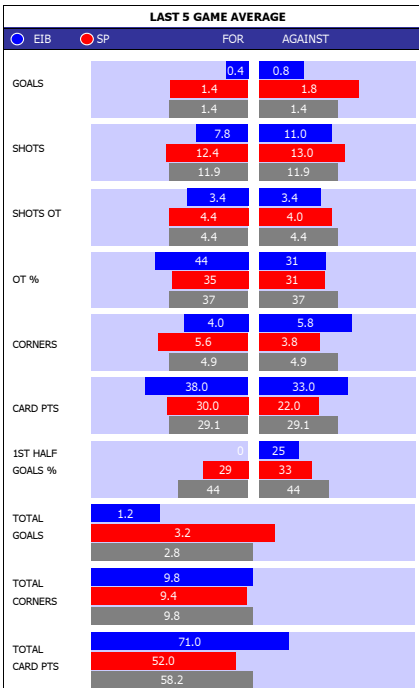

SPANISH LA LIGA				
P	TEAM	PL	GD	PTS
1	Barcelona	36	74	84
2	Real Madrid	35	57	84
3	Ath Madrid	36	41	74
4	Sevilla	36	18	69
5	Villarreal	36	21	63
6	Ath Bilbao	36	12	62
7	Sociedad	36	6	62
8	Eibar	36	8	54
9	Espanol	36	-1	53
10	Alaves	36	-4	51
11	Malaga	36	-4	45
12	Celta	35	-11	44
13	Valencia	36	-8	43
14	Las Palmas	36	-15	39
15	Betis	36	-23	37
16	Leganes	36	-19	33
17	La Coruna	36	-21	32
18	Sp Gijon	36	-31	27
19	Granada	36	-50	20
20	Osasuna	36	-50	19

HEAD TO HEAD										
DIV	DATE	H / A	G	S	O	C	Y	R		
SP1	15-01-17	Sp Gijon	2	10	4	2	4	0		
		Eibar	3	18	7	4	0	0		
SP1	29-04-16	Sp Gijon	2	3	3	1	2	0		
		Eibar	0	12	6	5	2	0		
SP1	30-12-15	Eibar	2	16	5	5	3	0		
		Sp Gijon	0	6	0	7	3	0		
SP2	02-03-14	Eibar	3	0	0	0	0	0		
		Sp Gijon	0	0	0	0	0	0		
SP2	28-09-13	Sp Gijon	3	0	0	0	0	0		
		Eibar	2	0	0	0	0	0		
PER GAME AVGE :			3.4	13.0	5.0	4.8	2.8	0.0		