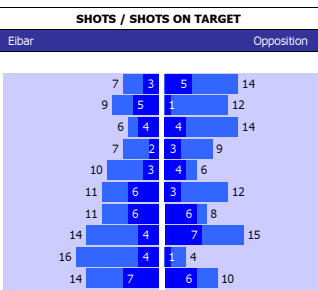

EIBAR 10 MATCH FORM									
SS	DATE	CMP	VEN	OPPOSITION	T	N	R	SCORE	
16/17	0605	SP1	A	Ath Madrid	3	3	L	1	0
16/17	3004	SP1	H	Leganes	17	16	W	2	0
16/17	2704	SP1	A	Alaves	11	10	D	0	0
16/17	2404	SP1	H	Ath Bilbao	7	6	L	0	1
16/17	1604	SP1	A	Betis	16	15	L	2	0
16/17	0904	SP1	A	Celta	10	12	W	0	2
16/17	0604	SP1	H	Las Palmas	12	14	W	3	1
16/17	0104	SP1	A	Villarreal	5	5	W	2	3
16/17	1803	SP1	H	Espanol	9	9	D	1	1
16/17	1303	SP1	A	Osasuna	20	20	D	1	1