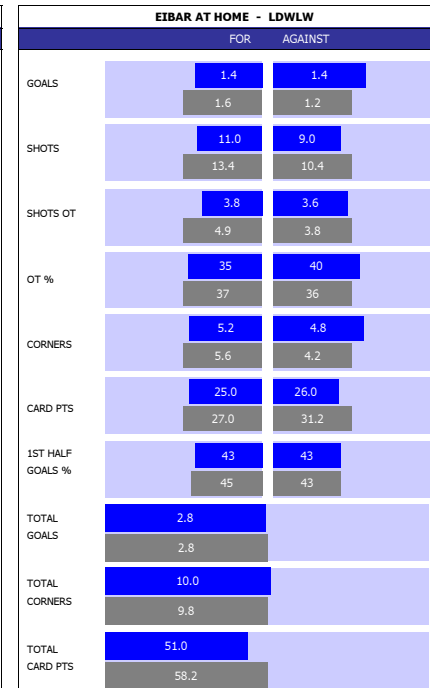

SPANISH LA LIGA				
P	TEAM	PL	GD	PTS
1	Barcelona	36	74	84
2	Real Madrid	35	57	84
3	Ath Madrid	36	41	74
4	Sevilla	36	18	69
5	Villarreal	36	21	63
6	Ath Bilbao	36	12	62
7	Sociedad	36	6	62
8	Eibar	36	8	54
9	Espanol	36	-1	53
10	Alaves	36	-4	51
11	Malaga	36	-4	45
12	Celta	35	-11	44
13	Valencia	36	-8	43
14	Las Palmas	36	-15	39
15	Betis	36	-23	37
16	Leganes	36	-19	33
17	La Coruna	36	-21	32
18	Sp Gijon	36	-31	27
19	Granada	36	-50	20
20	Osasuna	36	-50	19

HEAD TO HEAD										
DIV	DATE	H / A	G	S	O	C	Y	R		
SP1	15-01-17	Sp Gijon	2	10	4	2	4	0		
		Eibar	3	18	7	4	0	0		
SP1	29-04-16	Sp Gijon	2	3	3	1	2	0		
		Eibar	0	12	6	5	2	0		
SP1	30-12-15	Eibar	2	16	5	5	3	0		
		Sp Gijon	0	6	0	7	3	0		
SP2	02-03-14	Eibar	3	0	0	0	0	0		
		Sp Gijon	0	0	0	0	0	0		
SP2	28-09-13	Sp Gijon	3	0	0	0	0	0		
		Eibar	2	0	0	0	0	0		
PER GAME AVGE :			3.4	13.0	5.0	4.8	2.8	0.0		