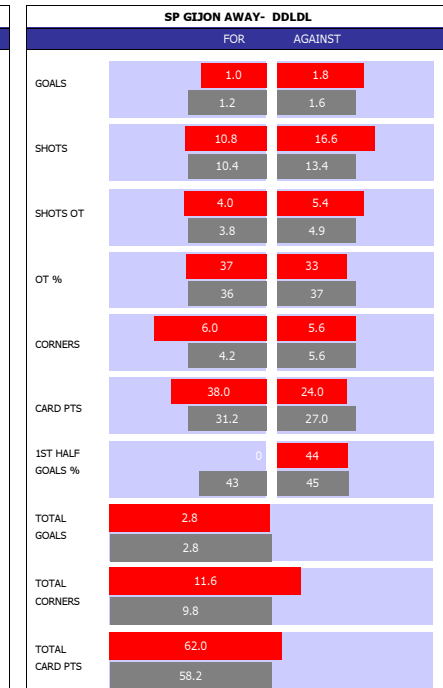

SPANISH LA LIGA				
P	TEAM	PL	GD	PTS
1	Barcelona	36	74	84
2	Real Madrid	35	57	84
3	Ath Madrid	36	41	74
4	Sevilla	36	18	69
5	Villarreal	36	21	63
6	Ath Bilbao	36	12	62
7	Sociedad	36	6	62
8	Eibar	36	8	54
9	Espanol	36	-1	53
10	Alaves	36	-4	51
11	Malaga	36	-4	45
12	Celta	35	-11	44
13	Valencia	36	-8	43
14	Las Palmas	36	-15	39
15	Betis	36	-23	37
16	Leganes	36	-19	33
17	La Coruna	36	-21	32
18	Sp Gijon	36	-31	27
19	Granada	36	-50	20
20	Osasuna	36	-50	19

HEAD TO HEAD										
DIV	DATE	H / A	G	S	O	C	Y	R		
SP1	15-01-17	Sp Gijon	2	10	4	2	4	0		
		Eibar	3	18	7	4	0	0		
SP1	29-04-16	Sp Gijon	2	3	3	1	2	0		
		Eibar	0	12	6	5	2	0		
SP1	30-12-15	Eibar	2	16	5	5	3	0		
		Sp Gijon	0	6	0	7	3	0		
SP2	02-03-14	Eibar	3	0	0	0	0	0		
		Sp Gijon	0	0	0	0	0	0		
SP2	28-09-13	Sp Gijon	3	0	0	0	0	0		
		Eibar	2	0	0	0	0	0		
PER GAME AVGE :			3.4	13.0	5.0	4.8	2.8	0.0		