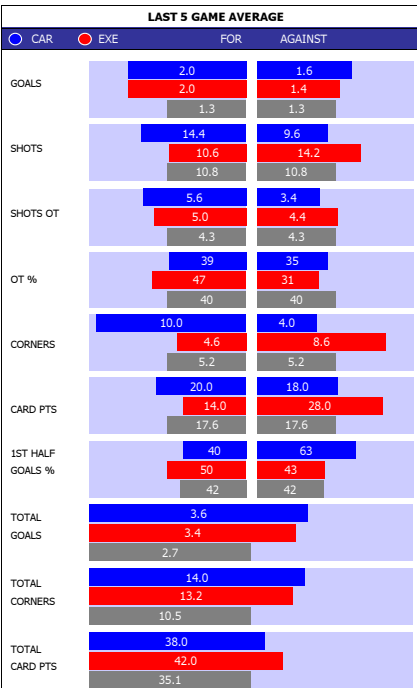

HEAD TO HEAD										
DIV	DATE	H / A	G	S	O	C	Y	R		
E3	06-05-17	Exeter	2	9	3	6	0	0		
		Carlisle	3	20	5	15	1	0		
E3	19-11-16	Carlisle	3	13	4	8	2	1		
		Exeter	2	10	4	6	4	0		
E3	12-03-16	Exeter	2	13	4	7	3	0		
		Carlisle	2	10	4	8	2	0		
E3	17-10-15	Carlisle	1	14	6	8	1	0		
		Exeter	0	13	5	8	3	0		
PER GAME AVGE :			3.8	25.5	8.8	16.5	4.0	0.3		