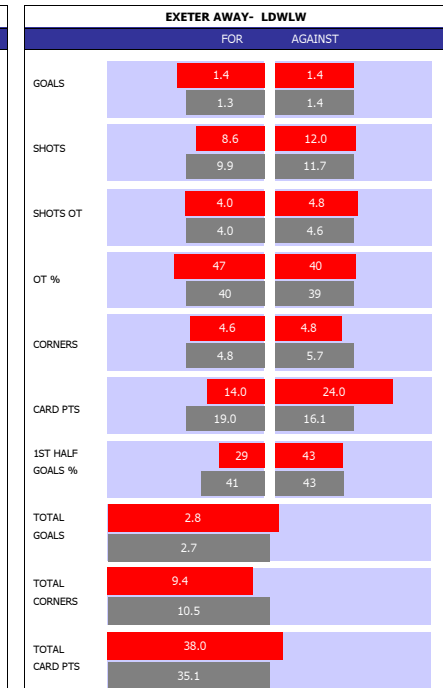

HEAD TO HEAD										
DIV	DATE	H / A	G	S	O	C	Y	R		
E3	06-05-17	Exeter	2	9	3	6	0	0		
		Carlisle	3	20	5	15	1	0		
E3	19-11-16	Carlisle	3	13	4	8	2	1		
		Exeter	2	10	4	6	4	0		
E3	12-03-16	Exeter	2	13	4	7	3	0		
		Carlisle	2	10	4	8	2	0		
E3	17-10-15	Carlisle	1	14	6	8	1	0		
		Exeter	0	13	5	8	3	0		
PER GAME AVGE :			3.8	25.5	8.8	16.5	4.0	0.3		