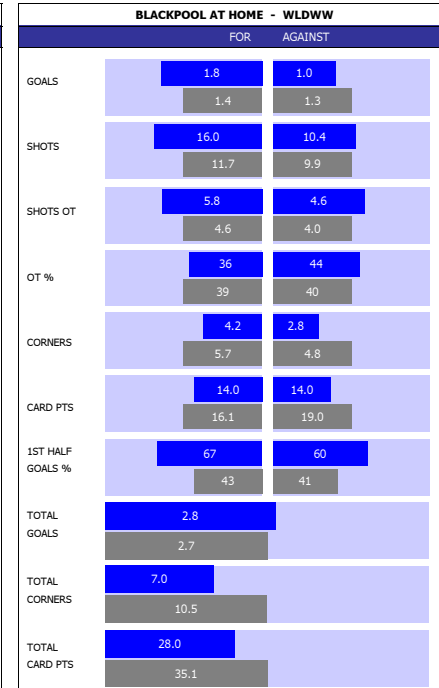

ENGLISH LEAGUE TWO				
P	TEAM	PL	GD	PTS
1	Portsmouth	46	39	87
2	Plymouth	46	25	87
3	Doncaster	46	30	85
4	Luton	46	27	77
5	Exeter	46	19	71
6	Carlisle	46	1	71
7	Blackpool	46	23	70
8	Colchester	46	10	69
9	Wycombe	46	5	69
10	Stevenage	46	4	67
11	Cambridge	46	8	66
12	Mansfield	46	4	66
13	Accrington	46	3	65
14	Grimsby	46	-4	62
15	Barnet	46	-7	57
16	Notts County	46	-22	56
17	Crewe	46	-9	55
18	Morecambe	46	-20	52
19	Crawley Town	46	-18	51
20	Yeovil	46	-15	50
21	Cheltenham	46	-20	50
22	Newport County	46	-22	48
23	Hartlepool	46	-21	46
24	Leyton Orient	46	-40	36

HEAD TO HEAD										
DIV	DATE	H / A	G	S	O	C	Y	R		
E3	01-04-17	Luton	1	12	5	7	1	0		
		Blackpool	0	8	4	2	1	0		
E3	17-12-16	Blackpool	0	10	5	4	0	0		
		Luton	2	14	4	3	0	0		
PER GAME AVGE :			1.5	22.0	9.0	8.0	1.0	0.0		

BLACKPOOL 10 MATCH FORM								
SS	DATE	CMP	VEN	OPPOSITION	T	N	R	SCORE
16/17	0605	LGE2	H	Leyton Orient	24	24	W	3 1
16/17	2904	LGE2	A	Notts County	16	16	L	1 0
16/17	2204	LGE2	H	Cheltenham	21	21	W	3 0
16/17	1704	LGE2	A	Doncaster	1	3	W	0 1
16/17	1404	LGE2	H	Accrington	12	13	D	0 0
16/17	0804	LGE2	H	Grimsby	14	14	L	1 3
16/17	0104	LGE2	A	Luton	6	4	L	1 0
16/17	2503	LGE2	H	Hartlepool	21	23	W	2 1
16/17	1803	LGE2	A	Newport County	23	22	W	1 3
16/17	1403	LGE2	H	Stevenage	4	10	W	1 0

LUTON 10 MATCH FORM								
SS	DATE	CMP	VEN	OPPOSITION	T	N	R	SCORE
16/17	0605	LGE2	H	Morecambe	18	18	W	3 1
16/17	2904	LGE2	A	Accrington	13	13	W	1 4
16/17	2204	LGE2	H	Notts County	15	16	W	2 1
16/17	1704	LGE2	A	Mansfield	10	12	D	1 1
16/17	1404	LGE2	H	Leyton Orient	24	24	D	2 2
16/17	0804	LGE2	A	Barnet	15	15	W	0 1
16/17	0104	LGE2	H	Blackpool	5	7	W	1 0
16/17	2503	LGE2	A	Colchester	11	8	L	2 1
16/17	2103	LGE2	A	Newport County	23	22	D	1 1
16/17	1803	LGE2	H	Exeter	7	5	D	1 1