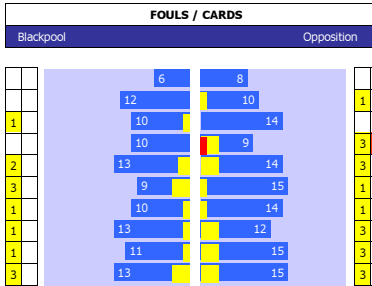

HEAD TO HEAD										
DIV	DATE	H / A	G	S	O	C	Y	R		
E3	01-04-17	Luton	1	12	5	7	1	0		
		Blackpool	0	8	4	2	1	0		
E3	17-12-16	Blackpool	0	10	5	4	0	0		
		Luton	2	14	4	3	0	0		
PER GAME AVGE :			1.5	22.0	9.0	8.0	1.0	0.0		

BLACKPOOL 10 MATCH FORM								
SS	DATE	CMP	VEN	OPPOSITION	T	N	R	SCORE
16/17	0605	LGE2	H	Leyton Orient	24	24	W	3 1
16/17	2904	LGE2	A	Notts County	16	16	L	1 0
16/17	2204	LGE2	H	Cheltenham	21	21	W	3 0
16/17	1704	LGE2	A	Doncaster	1	3	W	0 1
16/17	1404	LGE2	H	Accrington	12	13	D	0 0
16/17	0804	LGE2	H	Grimsby	14	14	L	1 3
16/17	0104	LGE2	A	Luton	6	4	L	1 0
16/17	2503	LGE2	H	Hartlepool	21	23	W	2 1
16/17	1803	LGE2	A	Newport County	23	22	W	1 3
16/17	1403	LGE2	H	Stevenage	4	10	W	1 0