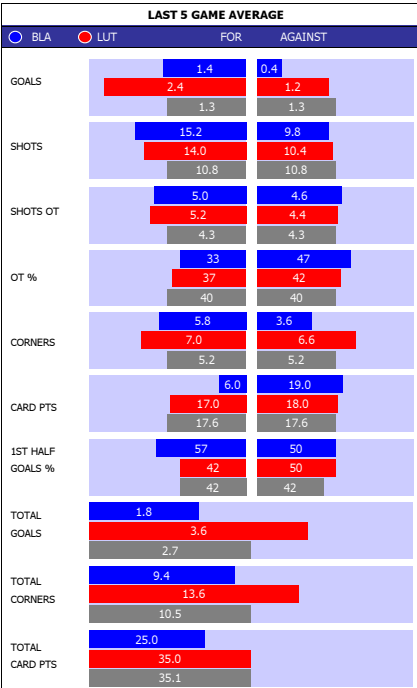

ENGLISH LEAGUE TWO				
P	TEAM	PL	GD	PTS
1	Portsmouth	46	39	87
2	Plymouth	46	25	87
3	Doncaster	46	30	85
4	Luton	46	27	77
5	Exeter	46	19	71
6	Carlisle	46	1	71
7	Blackpool	46	23	70
8	Colchester	46	10	69
9	Wycombe	46	5	69
10	Stevenage	46	4	67
11	Cambridge	46	8	66
12	Mansfield	46	4	66
13	Accrington	46	3	65
14	Grimsby	46	-4	62
15	Barnet	46	-7	57
16	Notts County	46	-22	56
17	Crewe	46	-9	55
18	Morecambe	46	-20	52
19	Crawley Town	46	-18	51
20	Yeovil	46	-15	50
21	Cheltenham	46	-20	50
22	Newport County	46	-22	48
23	Hartlepool	46	-21	46
24	Leyton Orient	46	-40	36

HEAD TO HEAD										
DIV	DATE	H / A	G	S	O	C	Y	R		
E3	01-04-17	Luton	1	12	5	7	1	0		
		Blackpool	0	8	4	2	1	0		
E3	17-12-16	Blackpool	0	10	5	4	0	0		
		Luton	2	14	4	3	0	0		
PER GAME AVGE :			1.5	22.0	9.0	8.0	1.0	0.0		

BLACKPOOL 10 MATCH FORM								
SS	DATE	CMP	VEN	OPPOSITION	T	N	R	SCORE
16/17	0605	LGE2	H	Leyton Orient	24	24	W	3 1
16/17	2904	LGE2	A	Notts County	16	16	L	1 0
16/17	2204	LGE2	H	Cheltenham	21	21	W	3 0
16/17	1704	LGE2	A	Doncaster	1	3	W	0 1
16/17	1404	LGE2	H	Accrington	12	13	D	0 0
16/17	0804	LGE2	H	Grimsby	14	14	L	1 3
16/17	0104	LGE2	A	Luton	6	4	L	1 0
16/17	2503	LGE2	H	Hartlepool	21	23	W	2 1
16/17	1803	LGE2	A	Newport County	23	22	W	1 3
16/17	1403	LGE2	H	Stevenage	4	10	W	1 0