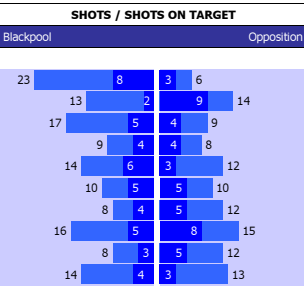

HEAD TO HEAD										
DIV	DATE	H / A	G	S	O	C	Y	R		
E3	01-04-17	Luton	1	12	5	7	1	0		
		Blackpool	0	8	4	2	1	0		
E3	17-12-16	Blackpool	0	10	5	4	0	0		
		Luton	2	14	4	3	0	0		
PER GAME AVGE :			1.5	22.0	9.0	8.0	1.0	0.0		

BLACKPOOL 10 MATCH FORM								
SS	DATE	CMP	VEN	OPPOSITION	T	N	R	SCORE
16/17	0605	LGE2	H	Leyton Orient	24	24	W	3 1
16/17	2904	LGE2	A	Notts County	16	16	L	1 0
16/17	2204	LGE2	H	Cheltenham	21	21	W	3 0
16/17	1704	LGE2	A	Doncaster	1	3	W	0 1
16/17	1404	LGE2	H	Accrington	12	13	D	0 0
16/17	0804	LGE2	H	Grimsby	14	14	L	1 3
16/17	0104	LGE2	A	Luton	6	4	L	1 0
16/17	2503	LGE2	H	Hartlepool	21	23	W	2 1
16/17	1803	LGE2	A	Newport County	23	22	W	1 3
16/17	1403	LGE2	H	Stevenage	4	10	W	1 0