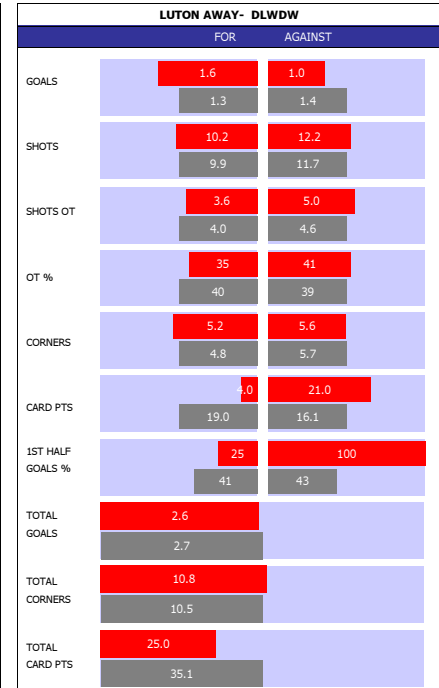

ENGLISH LEAGUE TWO				
P	TEAM	PL	GD	PTS
1	Portsmouth	46	39	87
2	Plymouth	46	25	87
3	Doncaster	46	30	85
4	Luton	46	27	77
5	Exeter	46	19	71
6	Carlisle	46	1	71
7	Blackpool	46	23	70
8	Colchester	46	10	69
9	Wycombe	46	5	69
10	Stevenage	46	4	67
11	Cambridge	46	8	66
12	Mansfield	46	4	66
13	Accrington	46	3	65
14	Grimsby	46	-4	62
15	Barnet	46	-7	57
16	Notts County	46	-22	56
17	Crewe	46	-9	55
18	Morecambe	46	-20	52
19	Crawley Town	46	-18	51
20	Yeovil	46	-15	50
21	Cheltenham	46	-20	50
22	Newport County	46	-22	48
23	Hartlepool	46	-21	46
24	Leyton Orient	46	-40	36

HEAD TO HEAD										
DIV	DATE	H / A	G	S	O	C	Y	R		
E3	01-04-17	Luton	1	12	5	7	1	0		
		Blackpool	0	8	4	2	1	0		
E3	17-12-16	Blackpool	0	10	5	4	0	0		
		Luton	2	14	4	3	0	0		
PER GAME AVGE :			1.5	22.0	9.0	8.0	1.0	0.0		

BLACKPOOL 10 MATCH FORM								
SS	DATE	CMP	VEN	OPPOSITION	T	N	R	SCORE
16/17	0605	LGE2	H	Leyton Orient	24	24	W	3 1
16/17	2904	LGE2	A	Notts County	16	16	L	1 0
16/17	2204	LGE2	H	Cheltenham	21	21	W	3 0
16/17	1704	LGE2	A	Doncaster	1	3	W	0 1
16/17	1404	LGE2	H	Accrington	12	13	D	0 0
16/17	0804	LGE2	H	Grimsby	14	14	L	1 3
16/17	0104	LGE2	A	Luton	6	4	L	1 0
16/17	2503	LGE2	H	Hartlepool	21	23	W	2 1
16/17	1803	LGE2	A	Newport County	23	22	W	1 3
16/17	1403	LGE2	H	Stevenage	4	10	W	1 0

LUTON 10 MATCH FORM								
SS	DATE	CMP	VEN	OPPOSITION	T	N	R	SCORE
16/17	0605	LGE2	H	Morecambe	18	18	W	3 1
16/17	2904	LGE2	A	Accrington	13	13	W	1 4
16/17	2204	LGE2	H	Notts County	15	16	W	2 1
16/17	1704	LGE2	A	Mansfield	10	12	D	1 1
16/17	1404	LGE2	H	Leyton Orient	24	24	D	2 2
16/17	0804	LGE2	A	Barnet	15	15	W	0 1
16/17	0104	LGE2	H	Blackpool	5	7	W	1 0
16/17	2503	LGE2	A	Colchester	11	8	L	2 1
16/17	2103	LGE2	A	Newport County	23	22	D	1 1
16/17	1803	LGE2	H	Exeter	7	5	D	1 1