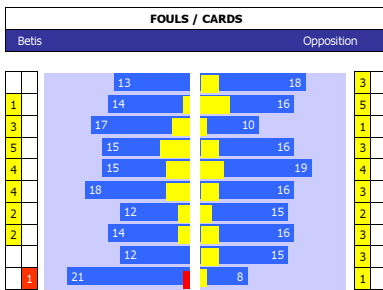

BETIS 10 MATCH FORM										
SS	DATE	CMP	VEN	OPPOSITION	T	N	R	SCORE		
16/17	0805	SP1	A	Leganes	17	16	L	4	0	
16/17	3004	SP1	H	Alaves	10	10	L	1	4	
16/17	2704	SP1	A	Ath Bilbao	7	6	L	2	1	
16/17	2304	SP1	A	Celta	10	12	W	0	1	
16/17	1604	SP1	H	Eibar	8	8	W	2	0	
16/17	0904	SP1	A	Las Palmas	13	14	L	4	1	
16/17	0404	SP1	H	Villarreal	6	5	L	0	1	
16/17	3103	SP1	A	Espanol	9	9	L	2	1	
16/17	1803	SP1	H	Osasuna	20	20	W	2	0	
16/17	1203	SP1	A	Real Madrid	2	2	L	2	1	

SQUAD STATS - SEASON TO DATE										
BETIS					ATH MADRID					
P	PLAYER	APP	S	GLS	P	PLAYER	APP	S	GLS	
G	Antonio Adan	36	0	0	G	Jan Oblak	28	0	0	
G	Dani Gimenez	0	0	0	G	Miguel Moya	8	1	0	
D	German Pezzella	34	0	1	D	Filipe Luis	33	0	3	
D	Riza Durmisi	25	0	1	D	Diego Godin	30	1	3	
D	Aissa Mandi	25	0	2	D	Stefan Savic	28	2	0	
D	Cristiano Piccini	21	2	2	D	Torres Juanfran	21	2	0	
D	Alin Tosca	16	0	0	D	Jose Gimenez	11	5	0	
D	Bruno Gonzalez Cabre	14	1	1	D	Sime Vrsaljko	11	3	0	
M	Petros	22	8	1	M	Koke	34	0	4	
M	Dani Ceballos	22	6	1	M	Gabi Fernandez	31	1	0	
M	Joaquin	17	9	3	M	Saul Niguez	27	4	4	
M	Darko Brasanac	17	6	1	M	Yannick Ferreira-Carrz	25	8	10	
M	Ruben Pardo	17	2	1	M	Nicolas Gaitan	11	10	3	
M	Jonas Martin	14	4	2	M	Angel Correa	10	20	3	
F	Ruben Castro	30	3	11	F	Antoine Griezmann	34	0	16	
F	Antonio Sanabria	16	6	4	F	Kevin Gameiro	20	9	12	
F	Alexander Alegria Mor	15	10	3	F	Fernando Torres	12	17	6	
F	Roman Zozulya	1	5	0						

ATH MADRID 10 MATCH FORM										
SS	DATE	CMP	VEN	OPPOSITION	T	N	R	SCORE		
16/17	0605	SP1	H	Eibar	8	8	W	1	0	
16/17	2904	SP1	A	Las Palmas	13	14	W	0	5	
16/17	2504	SP1	H	Villarreal	5	5	L	0	1	
16/17	2204	SP1	A	Espanol	9	9	W	0	1	
16/17	1504	SP1	H	Osasuna	20	20	W	3	0	
16/17	0804	SP1	A	Real Madrid	1	2	D	1	1	
16/17	0404	SP1	H	Sociedad	5	7	W	1	0	
16/17	0104	SP1	A	Malaga	15	11	W	0	2	
16/17	1903	SP1	H	Sevilla	3	4	W	3	1	
16/17	1103	SP1	A	Granada	18	19	W	0	1