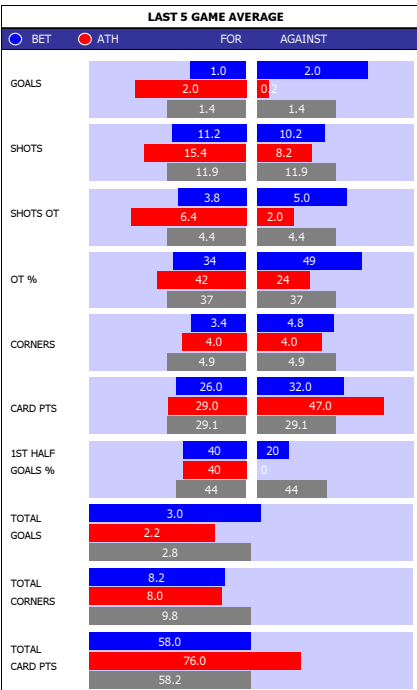

SPANISH LA LIGA				
P	TEAM	PL	GD	PTS
1	Barcelona	36	74	84
2	Real Madrid	35	57	84
<b>3</b>	<b>Ath Madrid</b>	<b>36</b>	<b>41</b>	<b>74</b>
4	Sevilla	36	18	69
5	Villarreal	36	21	63
6	Ath Bilbao	36	12	62
7	Sociedad	36	6	62
8	Eibar	36	8	54
9	Espanol	36	-1	53
10	Alaves	36	-4	51
11	Malaga	36	-4	45
12	Celta	35	-11	44
13	Valencia	36	-8	43
14	Las Palmas	36	-15	39
<b>15</b>	<b>Betis</b>	<b>36</b>	<b>-23</b>	<b>37</b>
16	Leganes	36	-19	33
17	La Coruna	36	-21	32
18	Sp Gijon	36	-31	27
19	Granada	36	-50	20
20	Osasuna	36	-50	19

HEAD TO HEAD										
DIV	DATE	H / A	G	S	O	C	Y	R		
SP1	14-01-17	Ath Madrid	1	6	3	9	1	0		
		Betis	0	10	6	2	3	0		
SP1	02-04-16	Ath Madrid	5	19	12	5	1	0		
		Betis	1	8	5	5	3	0		
SP1	22-11-15	Betis	0	6	3	2	1	0		
		Ath Madrid	1	11	4	6	4	0		
SP1	23-03-14	Betis	0	5	1	0	2	1		
		Ath Madrid	2	9	2	7	2	0		
SP1	27-10-13	Ath Madrid	5	16	12	6	0	0		
		Betis	0	9	1	5	2	0		
PER GAME AVGE :			3.0	19.8	9.8	9.4	3.8	0.2		