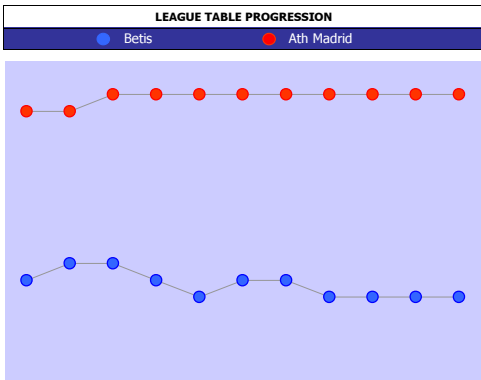

SPANISH LA LIGA				
P	TEAM	PL	GD	PTS
1	Barcelona	36	74	84
2	Real Madrid	35	57	84
<b>3</b>	<b>Ath Madrid</b>	<b>36</b>	<b>41</b>	<b>74</b>
4	Sevilla	36	18	69
5	Villarreal	36	21	63
6	Ath Bilbao	36	12	62
7	Sociedad	36	6	62
8	Eibar	36	8	54
9	Espanol	36	-1	53
10	Alaves	36	-4	51
11	Malaga	36	-4	45
12	Celta	35	-11	44
13	Valencia	36	-8	43
14	Las Palmas	36	-15	39
<b>15</b>	<b>Betis</b>	<b>36</b>	<b>-23</b>	<b>37</b>
16	Leganes	36	-19	33
17	La Coruna	36	-21	32
18	Sp Gijon	36	-31	27
19	Granada	36	-50	20
20	Osasuna	36	-50	19

HEAD TO HEAD										
DIV	DATE	H / A	G	S	O	C	Y	R		
SP1	14-01-17	Ath Madrid	1	6	3	9	1	0		
		Betis	0	10	6	2	3	0		
SP1	02-04-16	Ath Madrid	5	19	12	5	1	0		
		Betis	1	8	5	5	3	0		
SP1	22-11-15	Betis	0	6	3	2	1	0		
		Ath Madrid	1	11	4	6	4	0		
SP1	23-03-14	Betis	0	5	1	0	2	1		
		Ath Madrid	2	9	2	7	2	0		
SP1	27-10-13	Ath Madrid	5	16	12	6	0	0		
		Betis	0	9	1	5	2	0		
PER GAME AVGE :			3.0	19.8	9.8	9.4	3.8	0.2		