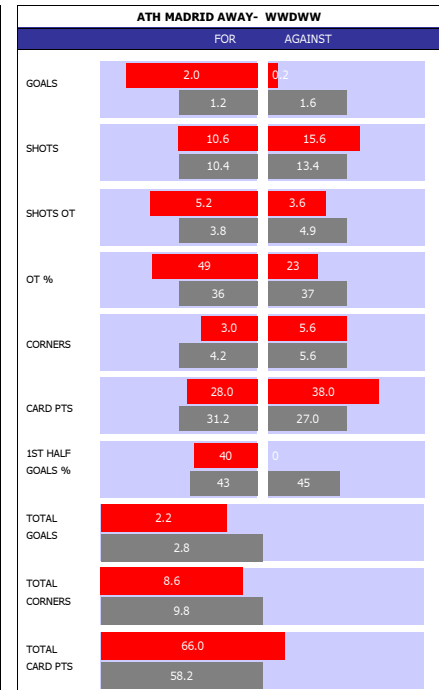

SPANISH LA LIGA				
P	TEAM	PL	GD	PTS
1	Barcelona	36	74	84
2	Real Madrid	35	57	84
<b>3</b>	<b>Ath Madrid</b>	<b>36</b>	<b>41</b>	<b>74</b>
4	Sevilla	36	18	69
5	Villarreal	36	21	63
6	Ath Bilbao	36	12	62
7	Sociedad	36	6	62
8	Eibar	36	8	54
9	Espanol	36	-1	53
10	Alaves	36	-4	51
11	Malaga	36	-4	45
12	Celta	35	-11	44
13	Valencia	36	-8	43
14	Las Palmas	36	-15	39
<b>15</b>	<b>Betis</b>	<b>36</b>	<b>-23</b>	<b>37</b>
16	Leganes	36	-19	33
17	La Coruna	36	-21	32
18	Sp Gijon	36	-31	27
19	Granada	36	-50	20
20	Osasuna	36	-50	19

HEAD TO HEAD										
DIV	DATE	H / A	G	S	O	C	Y	R		
SP1	14-01-17	Ath Madrid	1	6	3	9	1	0		
		Betis	0	10	6	2	3	0		
SP1	02-04-16	Ath Madrid	5	19	12	5	1	0		
		Betis	1	8	5	5	3	0		
SP1	22-11-15	Betis	0	6	3	2	1	0		
		Ath Madrid	1	11	4	6	4	0		
SP1	23-03-14	Betis	0	5	1	0	2	1		
		Ath Madrid	2	9	2	7	2	0		
SP1	27-10-13	Ath Madrid	5	16	12	6	0	0		
		Betis	0	9	1	5	2	0		
PER GAME AVGE :			3.0	19.8	9.8	9.4	3.8	0.2		