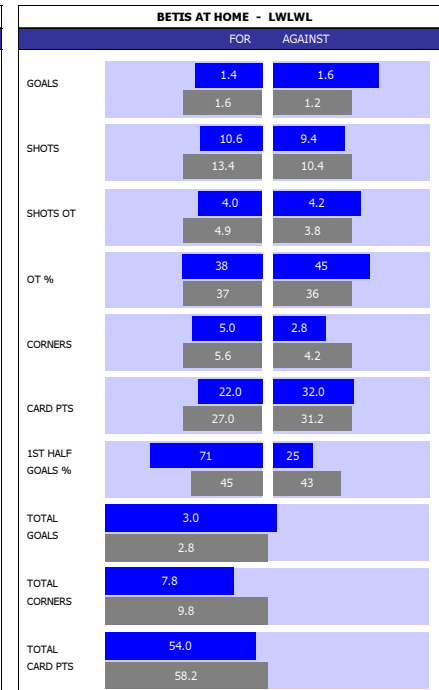

SPANISH LA LIGA				
P	TEAM	PL	GD	PTS
1	Barcelona	36	74	84
2	Real Madrid	35	57	84
<b>3</b>	<b>Ath Madrid</b>	<b>36</b>	<b>41</b>	<b>74</b>
4	Sevilla	36	18	69
5	Villarreal	36	21	63
6	Ath Bilbao	36	12	62
7	Sociedad	36	6	62
8	Eibar	36	8	54
9	Espanol	36	-1	53
10	Alaves	36	-4	51
11	Malaga	36	-4	45
12	Celta	35	-11	44
13	Valencia	36	-8	43
14	Las Palmas	36	-15	39
<b>15</b>	<b>Betis</b>	<b>36</b>	<b>-23</b>	<b>37</b>
16	Leganes	36	-19	33
17	La Coruna	36	-21	32
18	Sp Gijon	36	-31	27
19	Granada	36	-50	20
20	Osasuna	36	-50	19

HEAD TO HEAD										
DIV	DATE	H / A	G	S	O	C	Y	R		
SP1	14-01-17	Ath Madrid	1	6	3	9	1	0		
		Betis	0	10	6	2	3	0		
SP1	02-04-16	Ath Madrid	5	19	12	5	1	0		
		Betis	1	8	5	5	3	0		
SP1	22-11-15	Betis	0	6	3	2	1	0		
		Ath Madrid	1	11	4	6	4	0		
SP1	23-03-14	Betis	0	5	1	0	2	1		
		Ath Madrid	2	9	2	7	2	0		
SP1	27-10-13	Ath Madrid	5	16	12	6	0	0		
		Betis	0	9	1	5	2	0		
PER GAME AVGE :			3.0	19.8	9.8	9.4	3.8	0.2		