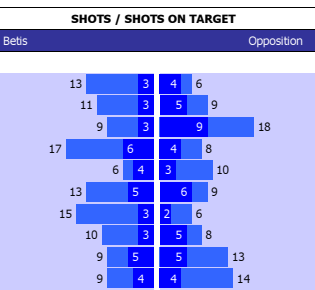

BETIS 10 MATCH FORM										
SS	DATE	CMP	VEN	OPPOSITION	T	N	R	SCORE		
16/17	0805	SP1	A	Leganes	17	16	L	4	0	
16/17	3004	SP1	H	Alaves	10	10	L	1	4	
16/17	2704	SP1	A	Ath Bilbao	7	6	L	2	1	
16/17	2304	SP1	A	Celta	10	12	W	0	1	
16/17	1604	SP1	H	Eibar	8	8	W	2	0	
16/17	0904	SP1	A	Las Palmas	13	14	L	4	1	
16/17	0404	SP1	H	Villarreal	6	5	L	0	1	
16/17	3103	SP1	A	Espanol	9	9	L	2	1	
16/17	1803	SP1	H	Osasuna	20	20	W	2	0	
16/17	1203	SP1	A	Real Madrid	2	2	L	2	1	

SQUAD STATS - SEASON TO DATE										
BETIS					ATH MADRID					
P	PLAYER	APP	S	GLS	P	PLAYER	APP	S	GLS	
G	Antonio Adan	36	0	0	G	Jan Oblak	28	0	0	
G	Dani Gimenez	0	0	0	G	Miguel Moya	8	1	0	
D	German Pezzella	34	0	1	D	Filipe Luis	33	0	3	
D	Riza Durmisi	25	0	1	D	Diego Godin	30	1	3	
D	Aissa Mandi	25	0	2	D	Stefan Savic	28	2	0	
D	Cristiano Piccini	21	2	2	D	Torres Juanfran	21	2	0	
D	Alin Tosca	16	0	0	D	Jose Gimenez	11	5	0	
D	Bruno Gonzalez Cabre	14	1	1	D	Sime Vrsaljko	11	3	0	
M	Petros	22	8	1	M	Koke	34	0	4	
M	Dani Ceballos	22	6	1	M	Gabi Fernandez	31	1	0	
M	Joaquin	17	9	3	M	Saul Niguez	27	4	4	
M	Darko Brasanac	17	6	1	M	Yannick Ferreira-Carrz	25	8	10	
M	Ruben Pardo	17	2	1	M	Nicolas Gaitan	11	10	3	
M	Jonas Martin	14	4	2	M	Angel Correa	10	20	3	
F	Ruben Castro	30	3	11	F	Antoine Griezmann	34	0	16	
F	Antonio Sanabria	16	6	4	F	Kevin Gameiro	20	9	12	
F	Alexander Alegria Mor	15	10	3	F	Fernando Torres	12	17	6	
F	Roman Zozulya	1	5	0						

ATH MADRID 10 MATCH FORM										
SS	DATE	CMP	VEN	OPPOSITION	T	N	R	SCORE		
16/17	0605	SP1	H	Eibar	8	8	W	1	0	
16/17	2904	SP1	A	Las Palmas	13	14	W	0	5	
16/17	2504	SP1	H	Villarreal	5	5	L	0	1	
16/17	2204	SP1	A	Espanol	9	9	W	0	1	
16/17	1504	SP1	H	Osasuna	20	20	W	3	0	
16/17	0804	SP1	A	Real Madrid	1	2	D	1	1	
16/17	0404	SP1	H	Sociedad	5	7	W	1	0	
16/17	0104	SP1	A	Malaga	15	11	W	0	2	
16/17	1903	SP1	H	Sevilla	3	4	W	3	1	
16/17	1103	SP1	A	Granada	18	19	W	0	1