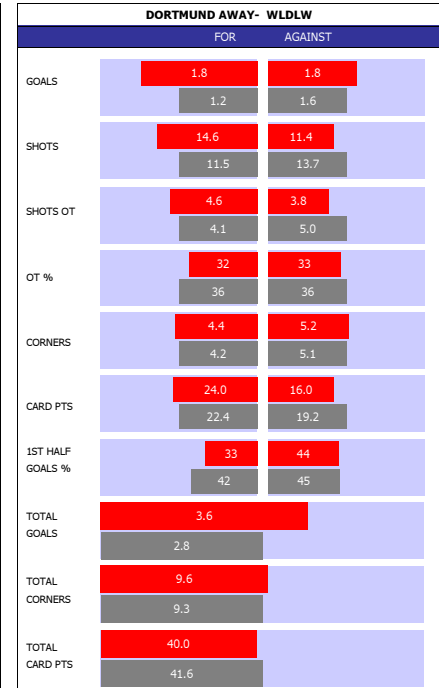

GERMAN BUNDESLIGA 07/05/17				
P	TEAM	PL	GD	PTS
1	Bayern Munich	32	63	76
2	RB Leipzig	32	28	66
<b>3</b>	<b>Dortmund</b>	<b>32</b>	<b>31</b>	<b>60</b>
4	Hoffenheim	32	25	58
5	Freiburg	32	-15	47
6	Hertha	32	-2	46
7	FC Koln	32	7	45
8	Werder Bremen	32	0	45
9	M'gladbach	32	-4	43
10	Schalke 04	32	5	41
11	Ein Frankfurt	32	-5	41
12	Leverkusen	32	-6	37
<b>13</b>	<b>Augsburg</b>	<b>32</b>	<b>-16</b>	<b>36</b>
14	Wolfsburg	32	-17	36
15	Mainz	32	-11	34
16	Hamburg	32	-29	34
17	Ingolstadt	32	-21	30
18	Darmstadt	32	-33	24

HEAD TO HEAD										
DIV	DATE	H / A	G	S	O	C	Y	R		
D1	20-12-16	Dortmund	1	23	8	6	1	0		
		Augsburg	1	8	3	2	2	0		
D1	20-03-16	Augsburg	1	7	4	2	4	0		
		Dortmund	3	13	5	3	1	0		
D1	25-10-15	Dortmund	5	19	9	6	0	0		
		Augsburg	1	4	3	4	2	0		
D1	25-01-14	Dortmund	2	18	4	5	2	0		
		Augsburg	2	6	1	1	2	0		
D1	10-08-13	Augsburg	0	11	4	5	2	0		
		Dortmund	4	13	9	6	0	0		
PER GAME AVGE :			4.0	24.4	10.0	8.0	3.2	0.0		