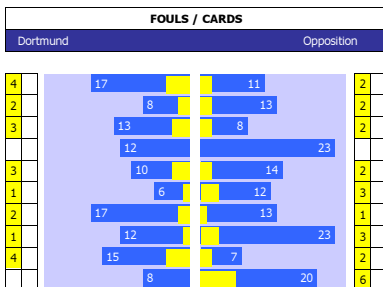

M	Daniel Baier	25	0	1	M	Julian Weigl	26	3	0
M	Ja-Cheol Koo	22	1	2	M	Gonzalo Castro	23	4	3
M	Dominik Kohr	19	5	2	M	Christian Pulisic	15	12	3
M	Jonathan Schmid	18	5	1	M	Marco Reus	14	1	5
M	Hallil Altintop	15	14	6	M	Shinji Kagawa	11	8	1
M	Gojko Kacar	11	11	0	M	Andre Schurrle	8	7	2
F	Ji Dong-Won	24	8	3	F	Pierre-Emerick Aubarr	29	1	28
F	Raul Bobadilla	14	5	4	F	Ousmane Dembele	20	10	6
F	Alfred Finnbogason	11	0	2	F	Mario Gotze	9	2	1