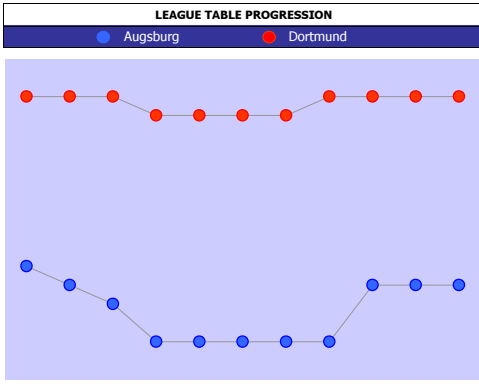

GERMAN BUNDESLIGA 07/05/17				
P	TEAM	PL	GD	PTS
1	Bayern Munich	32	63	76
2	RB Leipzig	32	28	66
<b>3</b>	<b>Dortmund</b>	<b>32</b>	<b>31</b>	<b>60</b>
4	Hoffenheim	32	25	58
5	Freiburg	32	-15	47
6	Hertha	32	-2	46
7	FC Koln	32	7	45
8	Werder Bremen	32	0	45
9	M'gladbach	32	-4	43
10	Schalke 04	32	5	41
11	Ein Frankfurt	32	-5	41
12	Leverkusen	32	-6	37
<b>13</b>	<b>Augsburg</b>	<b>32</b>	<b>-16</b>	<b>36</b>
14	Wolfsburg	32	-17	36
15	Mainz	32	-11	34
16	Hamburg	32	-29	34
17	Ingolstadt	32	-21	30
18	Darmstadt	32	-33	24

HEAD TO HEAD										
DIV	DATE	H / A	G	S	O	C	Y	R		
D1	20-12-16	Dortmund	1	23	8	6	1	0		
		Augsburg	1	8	3	2	2	0		
D1	20-03-16	Augsburg	1	7	4	2	4	0		
		Dortmund	3	13	5	3	1	0		
D1	25-10-15	Dortmund	5	19	9	6	0	0		
		Augsburg	1	4	3	4	2	0		
D1	25-01-14	Dortmund	2	18	4	5	2	0		
		Augsburg	2	6	1	1	2	0		
D1	10-08-13	Augsburg	0	11	4	5	2	0		
		Dortmund	4	13	9	6	0	0		
PER GAME AVGE :			4.0	24.4	10.0	8.0	3.2	0.0		