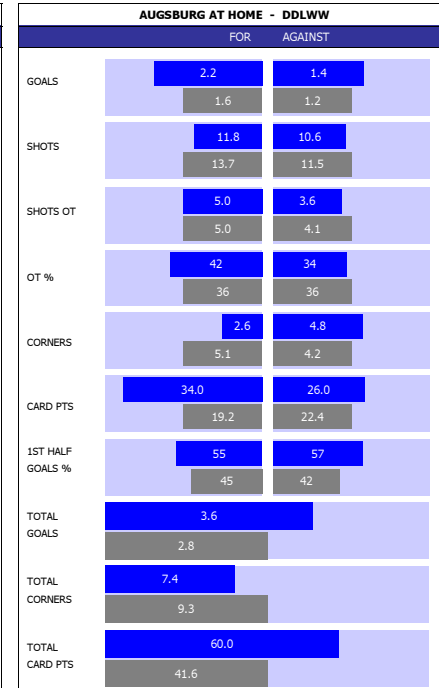

GERMAN BUNDESLIGA 07/05/17				
P	TEAM	PL	GD	PTS
1	Bayern Munich	32	63	76
2	RB Leipzig	32	28	66
<b>3</b>	<b>Dortmund</b>	<b>32</b>	<b>31</b>	<b>60</b>
4	Hoffenheim	32	25	58
5	Freiburg	32	-15	47
6	Hertha	32	-2	46
7	FC Koln	32	7	45
8	Werder Bremen	32	0	45
9	M'gladbach	32	-4	43
10	Schalke 04	32	5	41
11	Ein Frankfurt	32	-5	41
12	Leverkusen	32	-6	37
<b>13</b>	<b>Augsburg</b>	<b>32</b>	<b>-16</b>	<b>36</b>
14	Wolfsburg	32	-17	36
15	Mainz	32	-11	34
16	Hamburg	32	-29	34
17	Ingolstadt	32	-21	30
18	Darmstadt	32	-33	24

HEAD TO HEAD										
DIV	DATE	H / A	G	S	O	C	Y	R		
D1	20-12-16	Dortmund	1	23	8	6	1	0		
		Augsburg	1	8	3	2	2	0		
D1	20-03-16	Augsburg	1	7	4	2	4	0		
		Dortmund	3	13	5	3	1	0		
D1	25-10-15	Dortmund	5	19	9	6	0	0		
		Augsburg	1	4	3	4	2	0		
D1	25-01-14	Dortmund	2	18	4	5	2	0		
		Augsburg	2	6	1	1	2	0		
D1	10-08-13	Augsburg	0	11	4	5	2	0		
		Dortmund	4	13	9	6	0	0		
PER GAME AVGE :			4.0	24.4	10.0	8.0	3.2	0.0		