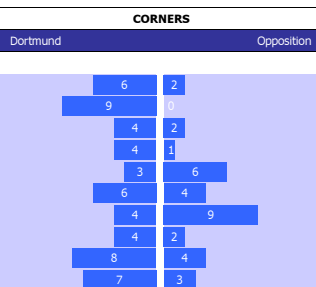

M	Daniel Baier	25	0	1	M	Julian Weigl	26	3	0
M	Ja-Cheol Koo	22	1	2	M	Gonzalo Castro	23	4	3
M	Dominik Kohr	19	5	2	M	Christian Pulisic	15	12	3
M	Jonathan Schmid	18	5	1	M	Marco Reus	14	1	5
M	Hallil Altintop	15	14	6	M	Shinji Kagawa	11	8	1
M	Gojko Kacar	11	11	0	M	Andre Schurrle	8	7	2
F	Ji Dong-Won	24	8	3	F	Pierre-Emerick Aubarr	29	1	28
F	Raul Bobadilla	14	5	4	F	Ousmane Dembele	20	10	6
F	Alfred Finnbogason	11	0	2	F	Mario Gotze	9	2	1