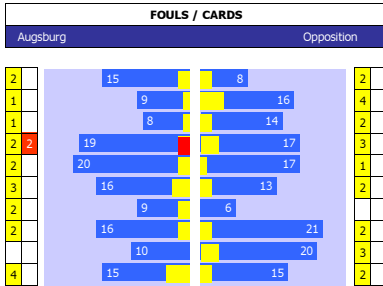

AUGSBURG 10 MATCH FORM									
SS	DATE	CMP	VEN	OPPOSITION	T	N	R	SCORE	
16/17	0605	GER1	A	M'gladbach	9	9	D	1	1
16/17	3004	GER1	H	Hamburg	15	16	W	4	0
16/17	2204	GER1	A	Ein Frankfurt	10	11	L	3	1
16/17	1504	GER1	H	FC Koln	7	7	W	2	1
16/17	0904	GER1	A	Hertha	7	6	L	2	0
16/17	0504	GER1	H	Ingolstadt	17	17	L	2	3
16/17	0104	GER1	A	Bayern Munich	1	1	L	6	0
16/17	1803	GER1	H	Freiburg	8	5	D	1	1
16/17	1203	GER1	A	Schalke 04	13	10	L	3	0
16/17	0303	GER1	H	RB Leipzig	2	2	D	2	2

SQUAD STATS - SEASON TO DATE									
AUGSBURG					DORTMUND				
P	PLAYER	APP	S	GLS	P	PLAYER	APP	S	GLS
G	Marwin Hitz	32	0	0	G	Roman Burki	25	0	0
D	Martin Hinteregger	29	0	3	D	Matthias Ginter	24	3	0
D	Paul Verhaegh	29	0	3	D	Marcel Schmelzer	24	1	0
D	Kostas Stafylidis	24	1	4	D	Socratis Papastathopoc	24	0	2
D	Philipp Max	18	5	1	D	Lucasz Piszczek	22	2	5
D	Jeffrey Gouweleeuw	16	0	2	D	Marc Bartra	17	1	0
D	Christoph Janker	12	3	0	D	Raphael Guerreiro	15	7	6

DORTMUND 10 MATCH FORM									
SS	DATE	CMP	VEN	OPPOSITION	T	N	R	SCORE	
16/17	0605	GER1	H	Hoffenheim	3	4	W	2	1
16/17	2904	GER1	H	FC Koln	9	7	D	0	0
16/17	2204	GER1	A	M'gladbach	9	9	W	2	3
16/17	1504	GER1	H	Ein Frankfurt	9	11	W	3	1
16/17	0804	GER1	A	Bayern Munich	1	1	L	4	1
16/17	0404	GER1	H	Hamburg	14	16	W	3	0
16/17	0104	GER1	A	Schalke 04	9	10	D	1	1
16/17	1703	GER1	H	Ingolstadt	17	17	W	1	0
16/17	1103	GER1	A	Hertha	5	6	L	2	1
16/17	0403	GER1	H	Leverkusen	8	12	W	6	2