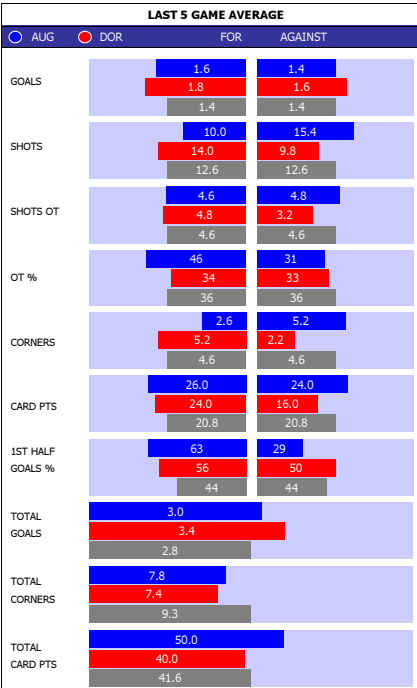

GERMAN BUNDESLIGA 07/05/17				
P	TEAM	PL	GD	PTS
1	Bayern Munich	32	63	76
2	RB Leipzig	32	28	66
<b>3</b>	<b>Dortmund</b>	<b>32</b>	<b>31</b>	<b>60</b>
4	Hoffenheim	32	25	58
5	Freiburg	32	-15	47
6	Hertha	32	-2	46
7	FC Koln	32	7	45
8	Werder Bremen	32	0	45
9	M'gladbach	32	-4	43
10	Schalke 04	32	5	41
11	Ein Frankfurt	32	-5	41
12	Leverkusen	32	-6	37
<b>13</b>	<b>Augsburg</b>	<b>32</b>	<b>-16</b>	<b>36</b>
14	Wolfsburg	32	-17	36
15	Mainz	32	-11	34
16	Hamburg	32	-29	34
17	Ingolstadt	32	-21	30
18	Darmstadt	32	-33	24

HEAD TO HEAD										
DIV	DATE	H / A	G	S	O	C	Y	R		
D1	20-12-16	Dortmund	1	23	8	6	1	0		
		Augsburg	1	8	3	2	2	0		
D1	20-03-16	Augsburg	1	7	4	2	4	0		
		Dortmund	3	13	5	3	1	0		
D1	25-10-15	Dortmund	5	19	9	6	0	0		
		Augsburg	1	4	3	4	2	0		
D1	25-01-14	Dortmund	2	18	4	5	2	0		
		Augsburg	2	6	1	1	2	0		
D1	10-08-13	Augsburg	0	11	4	5	2	0		
		Dortmund	4	13	9	6	0	0		
PER GAME AVGE :			4.0	24.4	10.0	8.0	3.2	0.0		