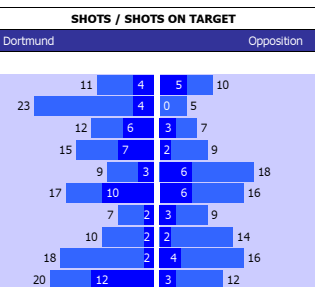

M	Daniel Baier	25	0	1	M	Julian Weigl	26	3	0
M	Ja-Cheol Koo	22	1	2	M	Gonzalo Castro	23	4	3
M	Dominik Kohr	19	5	2	M	Christian Pulisic	15	12	3
M	Jonathan Schmid	18	5	1	M	Marco Reus	14	1	5
M	Hallil Altintop	15	14	6	M	Shinji Kagawa	11	8	1
M	Gojko Kacar	11	11	0	M	Andre Schurrle	8	7	2
F	Ji Dong-Won	24	8	3	F	Pierre-Emerick Aubarr	29	1	28
F	Raul Bobadilla	14	5	4	F	Ousmane Dembele	20	10	6
F	Alfred Finnbogason	11	0	2	F	Mario Gotze	9	2	1