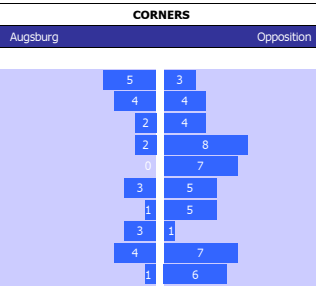

AUGSBURG 10 MATCH FORM									
SS	DATE	CMP	VEN	OPPOSITION	T	N	R	SCORE	
16/17	0605	GER1	A	M'gladbach	9	9	D	1	1
16/17	3004	GER1	H	Hamburg	15	16	W	4	0
16/17	2204	GER1	A	Ein Frankfurt	10	11	L	3	1
16/17	1504	GER1	H	FC Koln	7	7	W	2	1
16/17	0904	GER1	A	Hertha	7	6	L	2	0
16/17	0504	GER1	H	Ingolstadt	17	17	L	2	3
16/17	0104	GER1	A	Bayern Munich	1	1	L	6	0
16/17	1803	GER1	H	Freiburg	8	5	D	1	1
16/17	1203	GER1	A	Schalke 04	13	10	L	3	0
16/17	0303	GER1	H	RB Leipzig	2	2	D	2	2

SQUAD STATS - SEASON TO DATE									
AUGSBURG					DORTMUND				
P	PLAYER	APP	S	GLS	P	PLAYER	APP	S	GLS
G	Marwin Hitz	32	0	0	G	Roman Burki	25	0	0
D	Martin Hinteregger	29	0	3	D	Matthias Ginter	24	3	0
D	Paul Verhaegh	29	0	3	D	Marcel Schmelzer	24	1	0
D	Kostas Stafylidis	24	1	4	D	Socratis Papastathopoc	24	0	2
D	Philipp Max	18	5	1	D	Lucasz Piszczek	22	2	5
D	Jeffrey Gouweleeuw	16	0	2	D	Marc Bartra	17	1	0
D	Christoph Janker	12	3	0	D	Raphael Guerreiro	15	7	6

DORTMUND 10 MATCH FORM									
SS	DATE	CMP	VEN	OPPOSITION	T	N	R	SCORE	
16/17	0605	GER1	H	Hoffenheim	3	4	W	2	1
16/17	2904	GER1	H	FC Koln	9	7	D	0	0
16/17	2204	GER1	A	M'gladbach	9	9	W	2	3
16/17	1504	GER1	H	Ein Frankfurt	9	11	W	3	1
16/17	0804	GER1	A	Bayern Munich	1	1	L	4	1
16/17	0404	GER1	H	Hamburg	14	16	W	3	0
16/17	0104	GER1	A	Schalke 04	9	10	D	1	1
16/17	1703	GER1	H	Ingolstadt	17	17	W	1	0
16/17	1103	GER1	A	Hertha	5	6	L	2	1
16/17	0403	GER1	H	Leverkusen	8	12	W	6	2