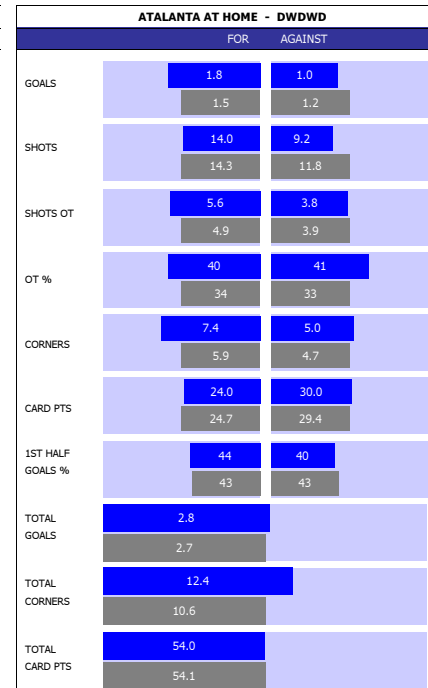

ITALIAN SERIE A				
P	TEAM	PL	GD	PTS
1	Juventus	35	48	85
2	Roma	35	47	78
3	Napoli	35	45	77
4	Lazio	35	28	70
5	<b>Atalanta</b>	<b>35</b>	<b>19</b>	<b>65</b>
6	<b>Milan</b>	<b>35</b>	<b>10</b>	<b>59</b>
7	Inter	35	19	56
8	Fiorentina	35	8	56
9	Torino	35	9	50
10	Sampdoria	35	-4	46
11	Udinese	35	-5	44
12	Chievo	35	-15	42
13	Cagliari	35	-19	41
14	Sassuolo	35	-8	40
15	Bologna	35	-16	38
16	Genoa	35	-25	33
17	Empoli	35	-29	32
18	Crotone	35	-24	28
19	Palermo	35	-44	20
20	Pescara	35	-44	14

HEAD TO HEAD										
DIV	DATE	H / A	G	S	O	C	Y	R		
II	17-12-16	Milan	0	11	3	6	3	0		
		Atalanta	0	14	4	3	6	0		
II	03-04-16	Atalanta	2	10	4	8	1	0		
		Milan	1	12	3	7	3	0		
II	07-11-15	Milan	0	8	3	4	4	0		
		Atalanta	0	15	4	6	4	0		
II	11-05-14	Atalanta	2	17	3	4	2	0		
		Milan	1	20	2	5	2	0		
II	06-01-14	Milan	3	15	8	3	1	0		
		Atalanta	0	12	4	7	1	0		
PER GAME AVGE :			1.8	26.8	7.6	10.6	5.4	0.0		