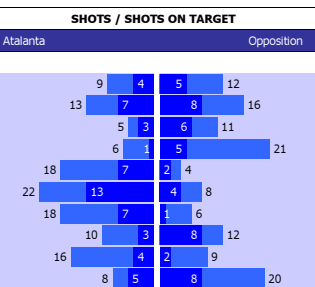

ITALIAN SERIE A				
P	TEAM	PL	GD	PTS
1	Juventus	35	48	85
2	Roma	35	47	78
3	Napoli	35	45	77
4	Lazio	35	28	70
5	<b>Atalanta</b>	<b>35</b>	<b>19</b>	<b>65</b>
6	<b>Milan</b>	<b>35</b>	<b>10</b>	<b>59</b>
7	Inter	35	19	56
8	Fiorentina	35	8	56
9	Torino	35	9	50
10	Sampdoria	35	-4	46
11	Udinese	35	-5	44
12	Chievo	35	-15	42
13	Cagliari	35	-19	41
14	Sassuolo	35	-8	40
15	Bologna	35	-16	38
16	Genoa	35	-25	33
17	Empoli	35	-29	32
18	Crotone	35	-24	28
19	Palermo	35	-44	20
20	Pescara	35	-44	14

HEAD TO HEAD										
DIV	DATE	H / A	G	S	O	C	Y	R		
II	17-12-16	Milan	0	11	3	6	3	0		
		Atalanta	0	14	4	3	6	0		
II	03-04-16	Atalanta	2	10	4	8	1	0		
		Milan	1	12	3	7	3	0		
II	07-11-15	Milan	0	8	3	4	4	0		
		Atalanta	0	15	4	6	4	0		
II	11-05-14	Atalanta	2	17	3	4	2	0		
		Milan	1	20	2	5	2	0		
II	06-01-14	Milan	3	15	8	3	1	0		
		Atalanta	0	12	4	7	1	0		
PER GAME AVGE :			1.8	26.8	7.6	10.6	5.4	0.0		

ATALANTA 10 MATCH FORM								
SS	DATE	CMP	VEN	OPPOSITION	T	N	R	SCORE
16/17	0705	ITA1	A	Udinese	11	11	D	1 1
16/17	2804	ITA1	H	Juventus	1	1	D	2 2
16/17	2204	ITA1	H	Bologna	15	15	W	3 2
16/17	1504	ITA1	A	Roma	2	2	D	1 1
16/17	0804	ITA1	H	Sassuolo	15	14	D	1 1
16/17	0204	ITA1	A	Genoa	16	16	W	0 5
16/17	1903	ITA1	H	Pescara	20	20	W	3 0
16/17	1203	ITA1	A	Inter	6	7	L	7 1
16/17	0503	ITA1	H	Fiorentina	8	8	D	0 0
16/17	2502	ITA1	A	Napoli	3	3	W	0 2