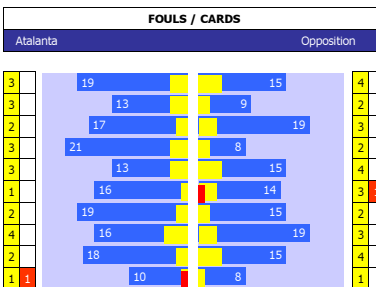

ITALIAN SERIE A				
P	TEAM	PL	GD	PTS
1	Juventus	35	48	85
2	Roma	35	47	78
3	Napoli	35	45	77
4	Lazio	35	28	70
5	<b>Atalanta</b>	<b>35</b>	<b>19</b>	<b>65</b>
6	<b>Milan</b>	<b>35</b>	<b>10</b>	<b>59</b>
7	Inter	35	19	56
8	Fiorentina	35	8	56
9	Torino	35	9	50
10	Sampdoria	35	-4	46
11	Udinese	35	-5	44
12	Chievo	35	-15	42
13	Cagliari	35	-19	41
14	Sassuolo	35	-8	40
15	Bologna	35	-16	38
16	Genoa	35	-25	33
17	Empoli	35	-29	32
18	Crotone	35	-24	28
19	Palermo	35	-44	20
20	Pescara	35	-44	14

HEAD TO HEAD										
DIV	DATE	H / A	G	S	O	C	Y	R		
II	17-12-16	Milan	0	11	3	6	3	0		
		Atalanta	0	14	4	3	6	0		
II	03-04-16	Atalanta	2	10	4	8	1	0		
		Milan	1	12	3	7	3	0		
II	07-11-15	Milan	0	8	3	4	4	0		
		Atalanta	0	15	4	6	4	0		
II	11-05-14	Atalanta	2	17	3	4	2	0		
		Milan	1	20	2	5	2	0		
II	06-01-14	Milan	3	15	8	3	1	0		
		Atalanta	0	12	4	7	1	0		
PER GAME AVGE :			1.8	26.8	7.6	10.6	5.4	0.0		

ATALANTA 10 MATCH FORM								
SS	DATE	CMP	VEN	OPPOSITION	T	N	R	SCORE
16/17	0705	ITA1	A	Udinese	11	11	D	1 1
16/17	2804	ITA1	H	Juventus	1	1	D	2 2
16/17	2204	ITA1	H	Bologna	15	15	W	3 2
16/17	1504	ITA1	A	Roma	2	2	D	1 1
16/17	0804	ITA1	H	Sassuolo	15	14	D	1 1
16/17	0204	ITA1	A	Genoa	16	16	W	0 5
16/17	1903	ITA1	H	Pescara	20	20	W	3 0
16/17	1203	ITA1	A	Inter	6	7	L	7 1
16/17	0503	ITA1	H	Fiorentina	8	8	D	0 0
16/17	2502	ITA1	A	Napoli	3	3	W	0 2