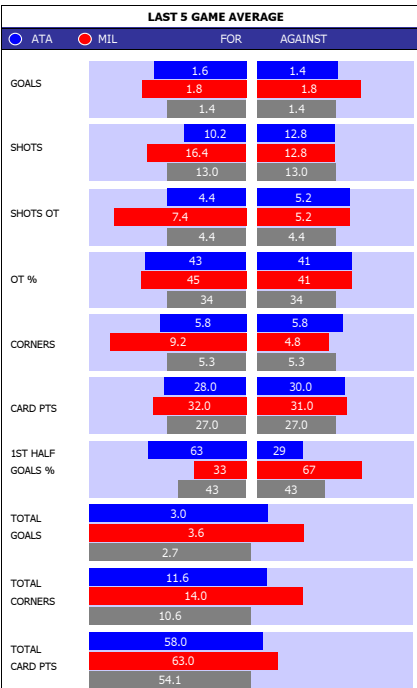

ITALIAN SERIE A				
P	TEAM	PL	GD	PTS
1	Juventus	35	48	85
2	Roma	35	47	78
3	Napoli	35	45	77
4	Lazio	35	28	70
5	<b>Atalanta</b>	<b>35</b>	<b>19</b>	<b>65</b>
6	<b>Milan</b>	<b>35</b>	<b>10</b>	<b>59</b>
7	Inter	35	19	56
8	Fiorentina	35	8	56
9	Torino	35	9	50
10	Sampdoria	35	-4	46
11	Udinese	35	-5	44
12	Chievo	35	-15	42
13	Cagliari	35	-19	41
14	Sassuolo	35	-8	40
15	Bologna	35	-16	38
16	Genoa	35	-25	33
17	Empoli	35	-29	32
18	Crotone	35	-24	28
19	Palermo	35	-44	20
20	Pescara	35	-44	14

HEAD TO HEAD										
DIV	DATE	H / A	G	S	O	C	Y	R		
II	17-12-16	Milan	0	11	3	6	3	0		
		Atalanta	0	14	4	3	6	0		
II	03-04-16	Atalanta	2	10	4	8	1	0		
		Milan	1	12	3	7	3	0		
II	07-11-15	Milan	0	8	3	4	4	0		
		Atalanta	0	15	4	6	4	0		
II	11-05-14	Atalanta	2	17	3	4	2	0		
		Milan	1	20	2	5	2	0		
II	06-01-14	Milan	3	15	8	3	1	0		
		Atalanta	0	12	4	7	1	0		
PER GAME AVGE :			1.8	26.8	7.6	10.6	5.4	0.0		