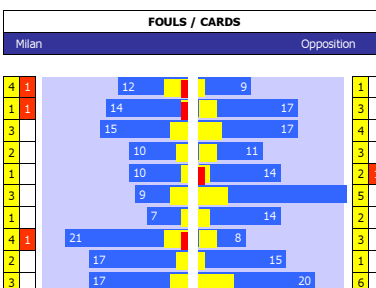

ATALANTA				MILAN					
P	PLAYER	APP	S	GLS	P	PLAYER	APP	S	GLS
M	Alejandro Gomez	34	0	14	M	Juraj Kucka	21	7	3
M	Jasmin Kurtic	33	1	6	M	Giacomo Bonaventura	19	0	3
M	Remo Freuler	26	4	5	M	Mario Pasalic	18	4	5
M	Leonardo Spinazzola	26	1	0	M	Lucas Ocampos	16	9	3
M	Franck Kessie	23	4	6	M	Manuel Locatelli	16	8	2
M	Bryan Cristante	14	11	3	M	Jose Sosa	15	3	0
F	Andrea Petagna	28	3	5	F	Suso	31	1	7
F	Alberto Paloschi	4	7	0	F	Carlos Bacca	24	5	13
F	Aleksandar Pesic	0	6	0	F	Gerard Deulofeu	18	8	2
					F	Gianluca Lapadula	10	14	6
					F	Luiz Adriano	1	6	0