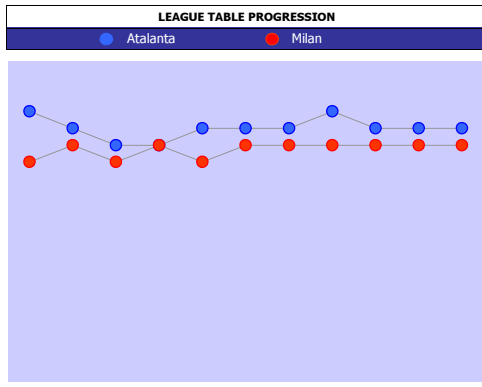

ITALIAN SERIE A				
P	TEAM	PL	GD	PTS
1	Juventus	35	48	85
2	Roma	35	47	78
3	Napoli	35	45	77
4	Lazio	35	28	70
5	<b>Atalanta</b>	<b>35</b>	<b>19</b>	<b>65</b>
6	<b>Milan</b>	<b>35</b>	<b>10</b>	<b>59</b>
7	Inter	35	19	56
8	Fiorentina	35	8	56
9	Torino	35	9	50
10	Sampdoria	35	-4	46
11	Udinese	35	-5	44
12	Chievo	35	-15	42
13	Cagliari	35	-19	41
14	Sassuolo	35	-8	40
15	Bologna	35	-16	38
16	Genoa	35	-25	33
17	Empoli	35	-29	32
18	Crotone	35	-24	28
19	Palermo	35	-44	20
20	Pescara	35	-44	14

HEAD TO HEAD										
DIV	DATE	H / A	G	S	O	C	Y	R		
II	17-12-16	Milan	0	11	3	6	3	0		
		Atalanta	0	14	4	3	6	0		
II	03-04-16	Atalanta	2	10	4	8	1	0		
		Milan	1	12	3	7	3	0		
II	07-11-15	Milan	0	8	3	4	4	0		
		Atalanta	0	15	4	6	4	0		
II	11-05-14	Atalanta	2	17	3	4	2	0		
		Milan	1	20	2	5	2	0		
II	06-01-14	Milan	3	15	8	3	1	0		
		Atalanta	0	12	4	7	1	0		
PER GAME AVGE :			1.8	26.8	7.6	10.6	5.4	0.0		

ATALANTA 10 MATCH FORM								
SS	DATE	CMP	VEN	OPPOSITION	T	N	R	SCORE
16/17	0705	ITA1	A	Udinese	11	11	D	1 1
16/17	2804	ITA1	H	Juventus	1	1	D	2 2
16/17	2204	ITA1	H	Bologna	15	15	W	3 2
16/17	1504	ITA1	A	Roma	2	2	D	1 1
16/17	0804	ITA1	H	Sassuolo	15	14	D	1 1
16/17	0204	ITA1	A	Genoa	16	16	W	0 5
16/17	1903	ITA1	H	Pescara	20	20	W	3 0
16/17	1203	ITA1	A	Inter	6	7	L	7 1
16/17	0503	ITA1	H	Fiorentina	8	8	D	0 0
16/17	2502	ITA1	A	Napoli	3	3	W	0 2