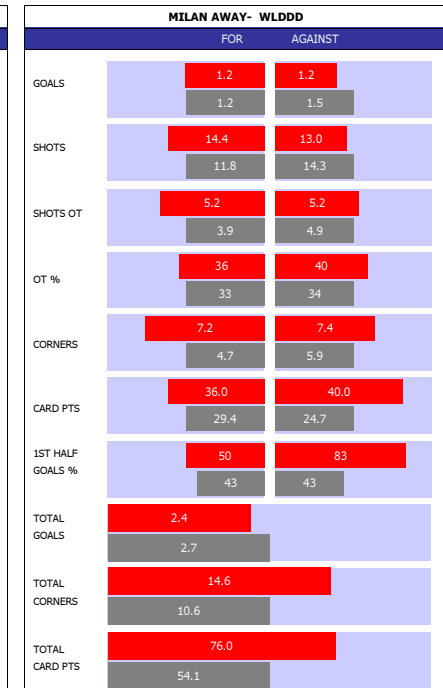

ITALIAN SERIE A				
P	TEAM	PL	GD	PTS
1	Juventus	35	48	85
2	Roma	35	47	78
3	Napoli	35	45	77
4	Lazio	35	28	70
5	<b>Atalanta</b>	<b>35</b>	<b>19</b>	<b>65</b>
6	<b>Milan</b>	<b>35</b>	<b>10</b>	<b>59</b>
7	Inter	35	19	56
8	Fiorentina	35	8	56
9	Torino	35	9	50
10	Sampdoria	35	-4	46
11	Udinese	35	-5	44
12	Chievo	35	-15	42
13	Cagliari	35	-19	41
14	Sassuolo	35	-8	40
15	Bologna	35	-16	38
16	Genoa	35	-25	33
17	Empoli	35	-29	32
18	Crotone	35	-24	28
19	Palermo	35	-44	20
20	Pescara	35	-44	14

HEAD TO HEAD										
DIV	DATE	H / A	G	S	O	C	Y	R		
II	17-12-16	Milan	0	11	3	6	3	0		
		Atalanta	0	14	4	3	6	0		
II	03-04-16	Atalanta	2	10	4	8	1	0		
		Milan	1	12	3	7	3	0		
II	07-11-15	Milan	0	8	3	4	4	0		
		Atalanta	0	15	4	6	4	0		
II	11-05-14	Atalanta	2	17	3	4	2	0		
		Milan	1	20	2	5	2	0		
II	06-01-14	Milan	3	15	8	3	1	0		
		Atalanta	0	12	4	7	1	0		
PER GAME AVGE :			1.8	26.8	7.6	10.6	5.4	0.0		