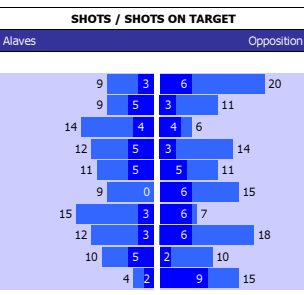

SPANISH LA LIGA				
P	TEAM	PL	GD	PTS
1	Barcelona	36	74	84
2	Real Madrid	35	57	84
3	Ath Madrid	36	41	74
4	Sevilla	36	18	69
5	Villarreal	36	21	63
6	Ath Bilbao	36	12	62
7	Sociedad	36	6	62
8	Eibar	36	8	54
9	Espanol	36	-1	53
10	<b>Alaves</b>	<b>36</b>	<b>-4</b>	<b>51</b>
11	Malaga	36	-4	45
12	<b>Celta</b>	<b>35</b>	<b>-11</b>	<b>44</b>
13	Valencia	36	-8	43
14	Las Palmas	36	-15	39
15	Betis	36	-23	37
16	Leganes	36	-19	33
17	La Coruna	36	-21	32
18	Sp Gijon	36	-31	27
19	Granada	36	-50	20
20	Osasuna	36	-50	19

HEAD TO HEAD										
DIV	DATE	H / A	G	S	O	C	Y	R	ALA	CEL
SP1	15-01-17	Celta	1	13	4	7	4	0		
		Alaves	0	9	1	4	3	1		
PER GAME AVGE :			1.0	22.0	5.0	11.0	7.0	1.0		

ALAVES 10 MATCH FORM									
SS	DATE	CMP	VEN	OPPOSITION	T	N	R	SCORE	RES
16/17	0705	SP1	H	Ath Bilbao	6	6	W	1	0
16/17	3004	SP1	A	Betis	15	15	W	1	4
16/17	2704	SP1	H	Eibar	8	8	D	0	0
16/17	2304	SP1	A	Las Palmas	13	14	D	1	1
16/17	1704	SP1	H	Villarreal	5	5	W	2	1
16/17	0804	SP1	A	Espanol	9	9	L	1	0
16/17	0504	SP1	H	Osasuna	20	20	L	0	1
16/17	0204	SP1	A	Real Madrid	1	2	L	3	0
16/17	1803	SP1	H	Sociedad	6	7	W	1	0
16/17	1103	SP1	A	Malaga	15	11	W	1	2