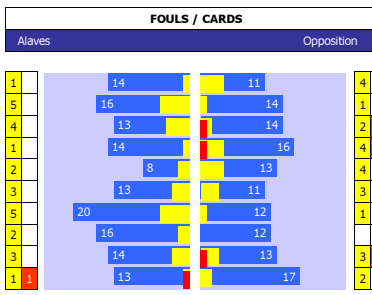

SPANISH LA LIGA				
P	TEAM	PL	GD	PTS
1	Barcelona	36	74	84
2	Real Madrid	35	57	84
3	Ath Madrid	36	41	74
4	Sevilla	36	18	69
5	Villarreal	36	21	63
6	Ath Bilbao	36	12	62
7	Sociedad	36	6	62
8	Eibar	36	8	54
9	Espanol	36	-1	53
10	<b>Alaves</b>	<b>36</b>	<b>-4</b>	<b>51</b>
11	Malaga	36	-4	45
12	<b>Celta</b>	<b>35</b>	<b>-11</b>	<b>44</b>
13	Valencia	36	-8	43
14	Las Palmas	36	-15	39
15	Betis	36	-23	37
16	Leganes	36	-19	33
17	La Coruna	36	-21	32
18	Sp Gijon	36	-31	27
19	Granada	36	-50	20
20	Osasuna	36	-50	19

HEAD TO HEAD										
DIV	DATE	H / A	G	S	O	C	Y	R	ALA	CEL
SP1	15-01-17	Celta	1	13	4	7	4	0		
		Alaves	0	9	1	4	3	1		
PER GAME AVGE :			1.0	22.0	5.0	11.0	7.0	1.0		

ALAVES 10 MATCH FORM									
SS	DATE	CMP	VEN	OPPOSITION	T	N	R	SCORE	RES
16/17	0705	SP1	H	Ath Bilbao	6	6	W	1	0
16/17	3004	SP1	A	Betis	15	15	W	1	4
16/17	2704	SP1	H	Eibar	8	8	D	0	0
16/17	2304	SP1	A	Las Palmas	13	14	D	1	1
16/17	1704	SP1	H	Villarreal	5	5	W	2	1
16/17	0804	SP1	A	Espanol	9	9	L	1	0
16/17	0504	SP1	H	Osasuna	20	20	L	0	1
16/17	0204	SP1	A	Real Madrid	1	2	L	3	0
16/17	1803	SP1	H	Sociedad	6	7	W	1	0
16/17	1103	SP1	A	Malaga	15	11	W	1	2

ALAVES				CELTA					
P	PLAYER	APP	S	GLS	P	PLAYER	APP	S	GLS
G	Fernando Pacheco	34	0	0	G	Sergio Alvarez	24	0	0
G	Adrian Ortola	2	0	0	G	Ruben Blanco	11	0	0
D	Theo Hernandez	29	2	1	D	Facundo Roncaglia	27	2	2
D	Kiko	27	3	0	D	Gustavo Cabral	23	0	2
D	Zou Feddal	25	0	1	D	Jonny	21	6	0
D	Victor Laguardia	24	2	2	D	Hugo Mallo	21	1	2
D	Alexis Ruano	18	5	2	D	Sergi Gomez	20	4	0
D	Raul Garcia Granero	13	4	0	D	Andreu Fontas	15	0	1