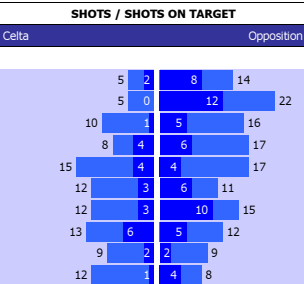

ALAVES				CELTA					
F	PLAYER	APP	S	GLS	F	PLAYER	APP	S	GLS
F	Deyverson	28	3	6	F	Theo Bongonda	25	4	1
F	Gaizka Toquero	14	8	1	F	Iago Aspas	23	6	17
F	Christian Santos	7	13	3	F	John Guidetti	12	9	3
F	Ruben Sobrino	3	6	2	F	Giuseppe Rossi	9	9	4
					F	Claudio Beauvue	4	7	1