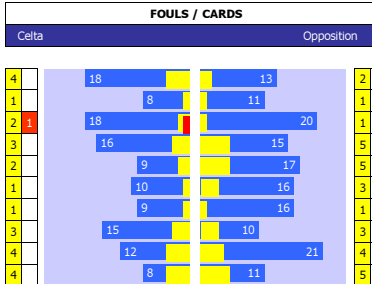

HEAD TO HEAD										
DIV	DATE	H / A	G	S	O	C	Y	R	ALA	CEL
SP1	15-01-17	Celta	1	13	4	7	4	0		
		Alaves	0	9	1	4	3	1		
PER GAME AVGE :			1.0	22.0	5.0	11.0	7.0	1.0		

ALAVES 10 MATCH FORM									
SS	DATE	CMP	VEN	OPPOSITION	T	N	R	SCORE	RES
16/17	0705	SP1	H	Ath Bilbao	6	6	W	1	0
16/17	3004	SP1	A	Betis	15	15	W	1	4
16/17	2704	SP1	H	Eibar	8	8	D	0	0
16/17	2304	SP1	A	Las Palmas	13	14	D	1	1
16/17	1704	SP1	H	Villarreal	5	5	W	2	1
16/17	0804	SP1	A	Espanol	9	9	L	1	0
16/17	0504	SP1	H	Osasuna	20	20	L	0	1
16/17	0204	SP1	A	Real Madrid	1	2	L	3	0
16/17	1803	SP1	H	Sociedad	6	7	W	1	0
16/17	1103	SP1	A	Malaga	15	11	W	1	2

ALAVES				CELTA					
P	PLAYER	APP	S	GLS	P	PLAYER	APP	S	GLS
G	Fernando Pacheco	34	0	0	G	Sergio Alvarez	24	0	0
G	Adrian Ortola	2	0	0	G	Ruben Blanco	11	0	0
D	Theo Hernandez	29	2	1	D	Facundo Roncaglia	27	2	2
D	Kiko	27	3	0	D	Gustavo Cabral	23	0	2
D	Zou Feddal	25	0	1	D	Jonny	21	6	0
D	Victor Laguardia	24	2	2	D	Hugo Mallo	21	1	2
D	Alexis Ruano	18	5	2	D	Sergi Gomez	20	4	0
D	Raul Garcia Granero	13	4	0	D	Andreu Fontas	15	0	1

CELTA 10 MATCH FORM									
SS	DATE	CMP	VEN	OPPOSITION	T	N	R	SCORE	RES
16/17	0705	SP1	A	Malaga	12	11	L	3	0
16/17	3004	SP1	H	Ath Bilbao	7	6	L	0	3
16/17	2704	SP1	A	Sevilla	4	4	L	2	1
16/17	2304	SP1	H	Betis	15	15	L	0	1
16/17	1604	SP1	A	Granada	19	19	W	0	3
16/17	0904	SP1	H	Eibar	8	8	L	0	2
16/17	0604	SP1	A	Valencia	13	13	L	3	2
16/17	0304	SP1	H	Las Palmas	12	14	W	3	1
16/17	1903	SP1	A	La Coruna	15	17	W	0	1
16/17	1203	SP1	H	Villarreal	6	5	L	0	1