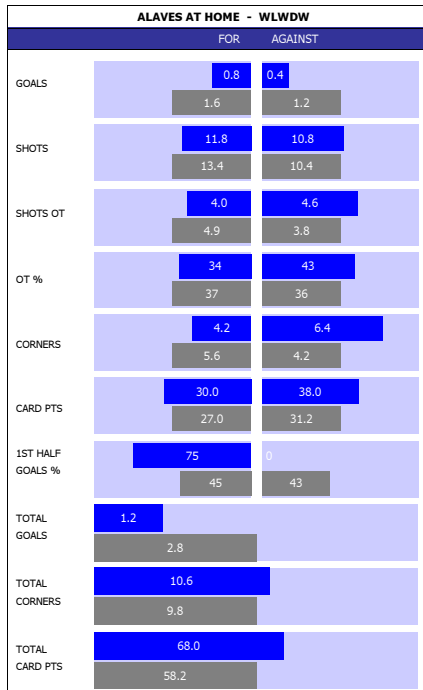

SPANISH LA LIGA				
P	TEAM	PL	GD	PTS
1	Barcelona	36	74	84
2	Real Madrid	35	57	84
3	Ath Madrid	36	41	74
4	Sevilla	36	18	69
5	Villarreal	36	21	63
6	Ath Bilbao	36	12	62
7	Sociedad	36	6	62
8	Eibar	36	8	54
9	Espanol	36	-1	53
10	<b>Alaves</b>	<b>36</b>	<b>-4</b>	<b>51</b>
11	Malaga	36	-4	45
12	<b>Celta</b>	<b>35</b>	<b>-11</b>	<b>44</b>
13	Valencia	36	-8	43
14	Las Palmas	36	-15	39
15	Betis	36	-23	37
16	Leganes	36	-19	33
17	La Coruna	36	-21	32
18	Sp Gijon	36	-31	27
19	Granada	36	-50	20
20	Osasuna	36	-50	19

HEAD TO HEAD										
DIV	DATE	H / A	G	S	O	C	Y	R	ALA	CEL
SP1	15-01-17	Celta	1	13	4	7	4	0		
		Alaves	0	9	1	4	3	1		
PER GAME AVGE :			1.0	22.0	5.0	11.0	7.0	1.0		

ALAVES 10 MATCH FORM									
SS	DATE	CMP	VEN	OPPOSITION	T	N	R	SCORE	RES
16/17	0705	SP1	H	Ath Bilbao	6	6	W	1	0
16/17	3004	SP1	A	Betis	15	15	W	1	4
16/17	2704	SP1	H	Eibar	8	8	D	0	0
16/17	2304	SP1	A	Las Palmas	13	14	D	1	1
16/17	1704	SP1	H	Villarreal	5	5	W	2	1
16/17	0804	SP1	A	Espanol	9	9	L	1	0
16/17	0504	SP1	H	Osasuna	20	20	L	0	1
16/17	0204	SP1	A	Real Madrid	1	2	L	3	0
16/17	1803	SP1	H	Sociedad	6	7	W	1	0
16/17	1103	SP1	A	Malaga	15	11	W	1	2