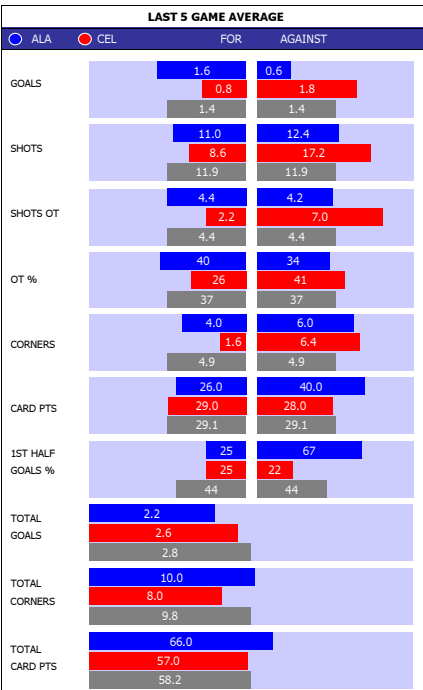

SPANISH LA LIGA				
P	TEAM	PL	GD	PTS
1	Barcelona	36	74	84
2	Real Madrid	35	57	84
3	Ath Madrid	36	41	74
4	Sevilla	36	18	69
5	Villarreal	36	21	63
6	Ath Bilbao	36	12	62
7	Sociedad	36	6	62
8	Eibar	36	8	54
9	Espanol	36	-1	53
10	<b>Alaves</b>	<b>36</b>	<b>-4</b>	<b>51</b>
11	Malaga	36	-4	45
12	<b>Celta</b>	<b>35</b>	<b>-11</b>	<b>44</b>
13	Valencia	36	-8	43
14	Las Palmas	36	-15	39
15	Betis	36	-23	37
16	Leganes	36	-19	33
17	La Coruna	36	-21	32
18	Sp Gijon	36	-31	27
19	Granada	36	-50	20
20	Osasuna	36	-50	19

HEAD TO HEAD										
DIV	DATE	H / A	G	S	O	C	Y	R	ALA	CEL
SP1	15-01-17	Celta	1	13	4	7	4	0		
		Alaves	0	9	1	4	3	1		
PER GAME AVGE :			1.0	22.0	5.0	11.0	7.0	1.0		

ALAVES 10 MATCH FORM									
SS	DATE	CMP	VEN	OPPOSITION	T	N	R	SCORE	RES
16/17	0705	SP1	H	Ath Bilbao	6	6	W	1	0
16/17	3004	SP1	A	Betis	15	15	W	1	4
16/17	2704	SP1	H	Eibar	8	8	D	0	0
16/17	2304	SP1	A	Las Palmas	13	14	D	1	1
16/17	1704	SP1	H	Villarreal	5	5	W	2	1
16/17	0804	SP1	A	Espanol	9	9	L	1	0
16/17	0504	SP1	H	Osasuna	20	20	L	0	1
16/17	0204	SP1	A	Real Madrid	1	2	L	3	0
16/17	1803	SP1	H	Sociedad	6	7	W	1	0
16/17	1103	SP1	A	Malaga	15	11	W	1	2