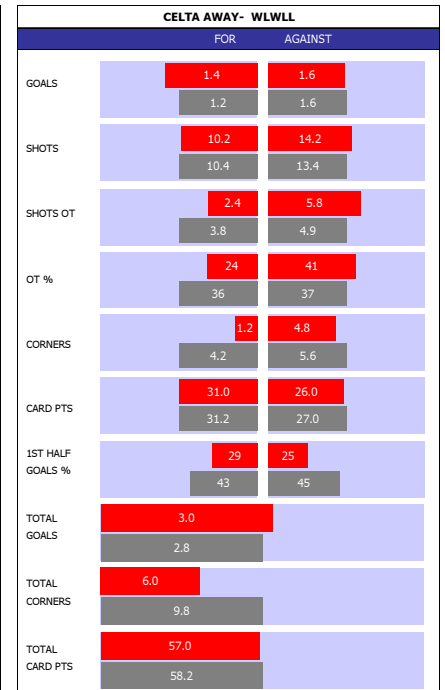

SPANISH LA LIGA				
P	TEAM	PL	GD	PTS
1	Barcelona	36	74	84
2	Real Madrid	35	57	84
3	Ath Madrid	36	41	74
4	Sevilla	36	18	69
5	Villarreal	36	21	63
6	Ath Bilbao	36	12	62
7	Sociedad	36	6	62
8	Eibar	36	8	54
9	Espanol	36	-1	53
10	<b>Alaves</b>	<b>36</b>	<b>-4</b>	<b>51</b>
11	Malaga	36	-4	45
12	<b>Celta</b>	<b>35</b>	<b>-11</b>	<b>44</b>
13	Valencia	36	-8	43
14	Las Palmas	36	-15	39
15	Betis	36	-23	37
16	Leganes	36	-19	33
17	La Coruna	36	-21	32
18	Sp Gijon	36	-31	27
19	Granada	36	-50	20
20	Osasuna	36	-50	19

HEAD TO HEAD										
DIV	DATE	H / A	G	S	O	C	Y	R	ALA	CEL
SP1	15-01-17	Celta	1	13	4	7	4	0		
		Alaves	0	9	1	4	3	1		
PER GAME AVGE :			1.0	22.0	5.0	11.0	7.0	1.0		

ALAVES 10 MATCH FORM									
SS	DATE	CMP	VEN	OPPOSITION	T	N	R	SCORE	RES
16/17	0705	SP1	H	Ath Bilbao	6	6	W	1	0
16/17	3004	SP1	A	Betis	15	15	W	1	4
16/17	2704	SP1	H	Eibar	8	8	D	0	0
16/17	2304	SP1	A	Las Palmas	13	14	D	1	1
16/17	1704	SP1	H	Villarreal	5	5	W	2	1
16/17	0804	SP1	A	Espanol	9	9	L	1	0
16/17	0504	SP1	H	Osasuna	20	20	L	0	1
16/17	0204	SP1	A	Real Madrid	1	2	L	3	0
16/17	1803	SP1	H	Sociedad	6	7	W	1	0
16/17	1103	SP1	A	Malaga	15	11	W	1	2