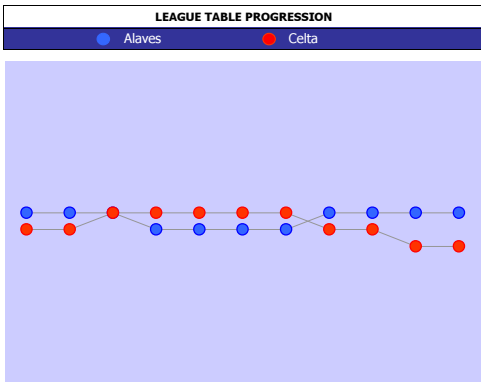

SPANISH LA LIGA				
P	TEAM	PL	GD	PTS
1	Barcelona	36	74	84
2	Real Madrid	35	57	84
3	Ath Madrid	36	41	74
4	Sevilla	36	18	69
5	Villarreal	36	21	63
6	Ath Bilbao	36	12	62
7	Sociedad	36	6	62
8	Eibar	36	8	54
9	Espanol	36	-1	53
10	<b>Alaves</b>	<b>36</b>	<b>-4</b>	<b>51</b>
11	Malaga	36	-4	45
12	<b>Celta</b>	<b>35</b>	<b>-11</b>	<b>44</b>
13	Valencia	36	-8	43
14	Las Palmas	36	-15	39
15	Betis	36	-23	37
16	Leganes	36	-19	33
17	La Coruna	36	-21	32
18	Sp Gijon	36	-31	27
19	Granada	36	-50	20
20	Osasuna	36	-50	19

HEAD TO HEAD										
DIV	DATE	H / A	G	S	O	C	Y	R	ALA	CEL
SP1	15-01-17	Celta	1	13	4	7	4	0		
		Alaves	0	9	1	4	3	1		
PER GAME AVGE :			1.0	22.0	5.0	11.0	7.0	1.0		

ALAVES 10 MATCH FORM									
SS	DATE	CMP	VEN	OPPOSITION	T	N	R	SCORE	RES
16/17	0705	SP1	H	Ath Bilbao	6	6	W	1	0
16/17	3004	SP1	A	Betis	15	15	W	1	4
16/17	2704	SP1	H	Eibar	8	8	D	0	0
16/17	2304	SP1	A	Las Palmas	13	14	D	1	1
16/17	1704	SP1	H	Villarreal	5	5	W	2	1
16/17	0804	SP1	A	Espanol	9	9	L	1	0
16/17	0504	SP1	H	Osasuna	20	20	L	0	1
16/17	0204	SP1	A	Real Madrid	1	2	L	3	0
16/17	1803	SP1	H	Sociedad	6	7	W	1	0
16/17	1103	SP1	A	Malaga	15	11	W	1	2